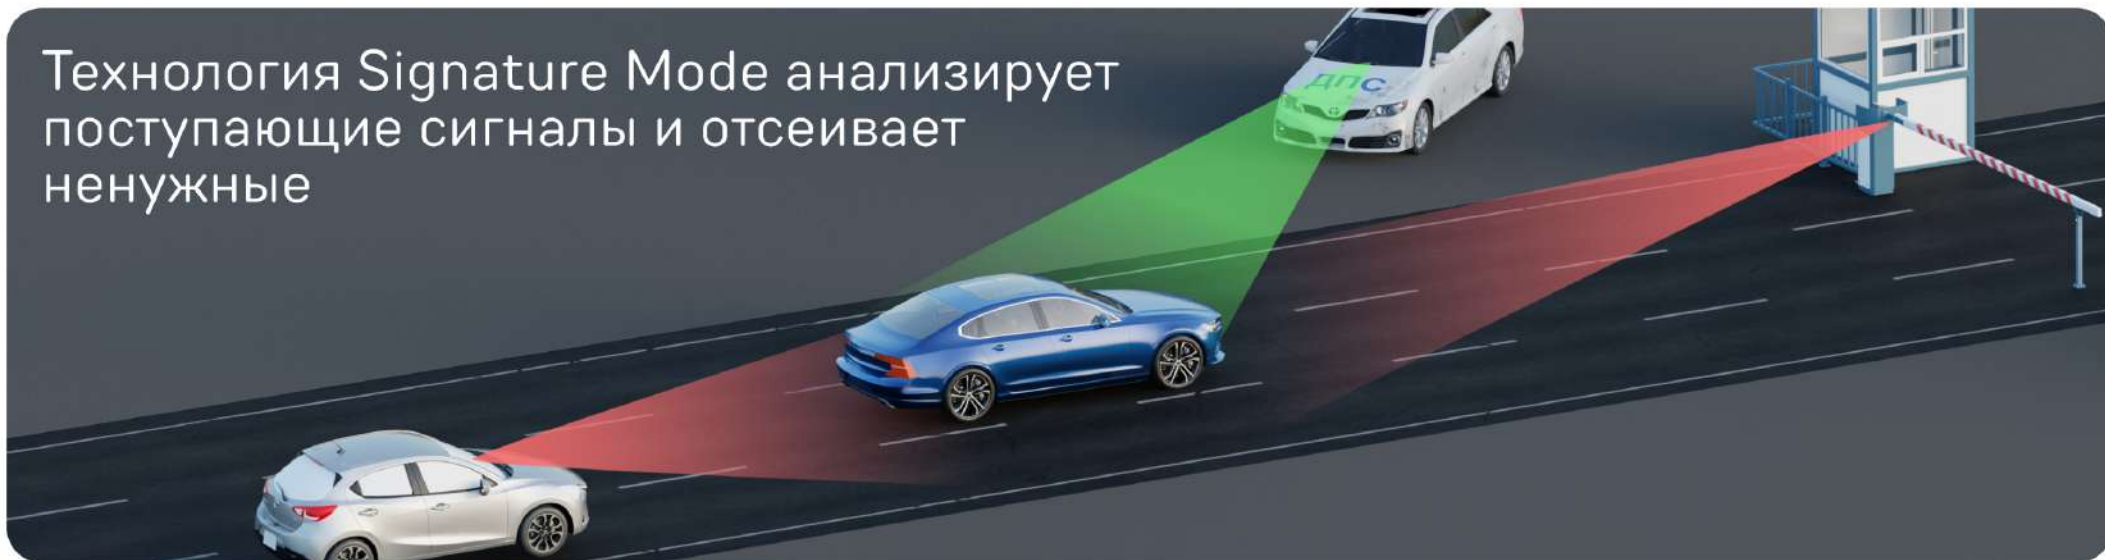

Ловите заранее даже камеры «в спину»
с помощью увеличенной антенны PRO-версии

Рупор на 30% больше,
чем у базовой модели Sonar

Наслаждайтесь поездкой без ложных срабатываний

Технология Signature Mode анализирует поступающие сигналы и отсеивает ненужные