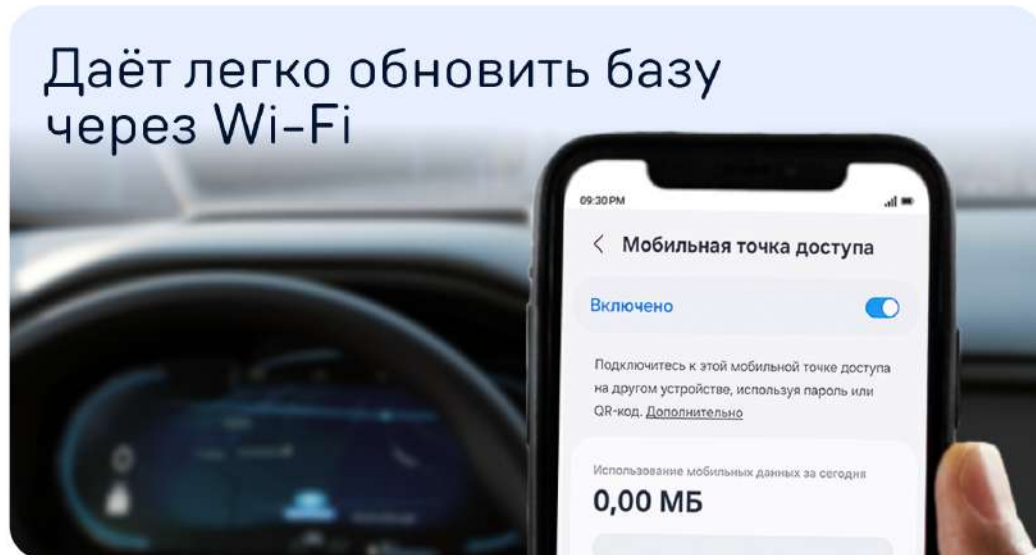

*необходим адаптер Cloud
с поддержкой технологии
Контроль (не в комплекте)

Даёт легко обновить базу
через Wi-Fi