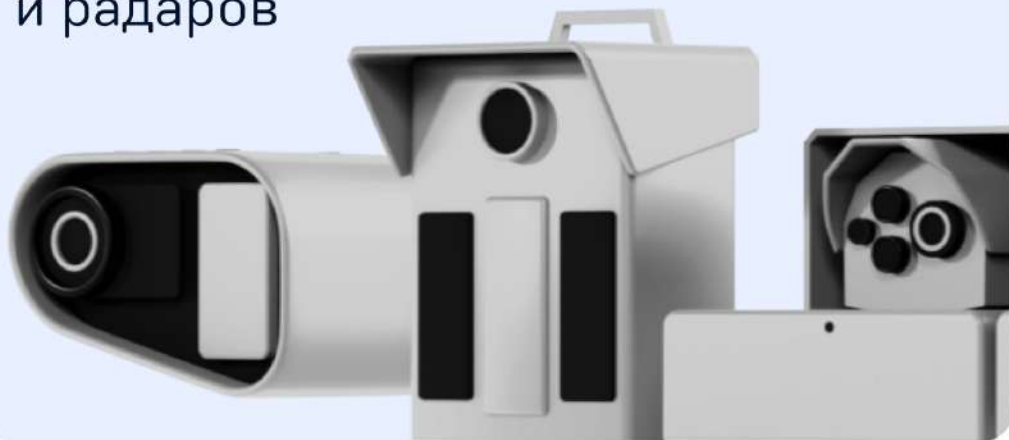

iBOX | Sonar PRO

Усиленный радар-детектор с умным обновлением

Контролируйте больше и наслаждайтесь вождением

Это — Sonar PRO

Определяет все типы камер
и радаров

Детектирует вовремя за счёт
комплексного усиления