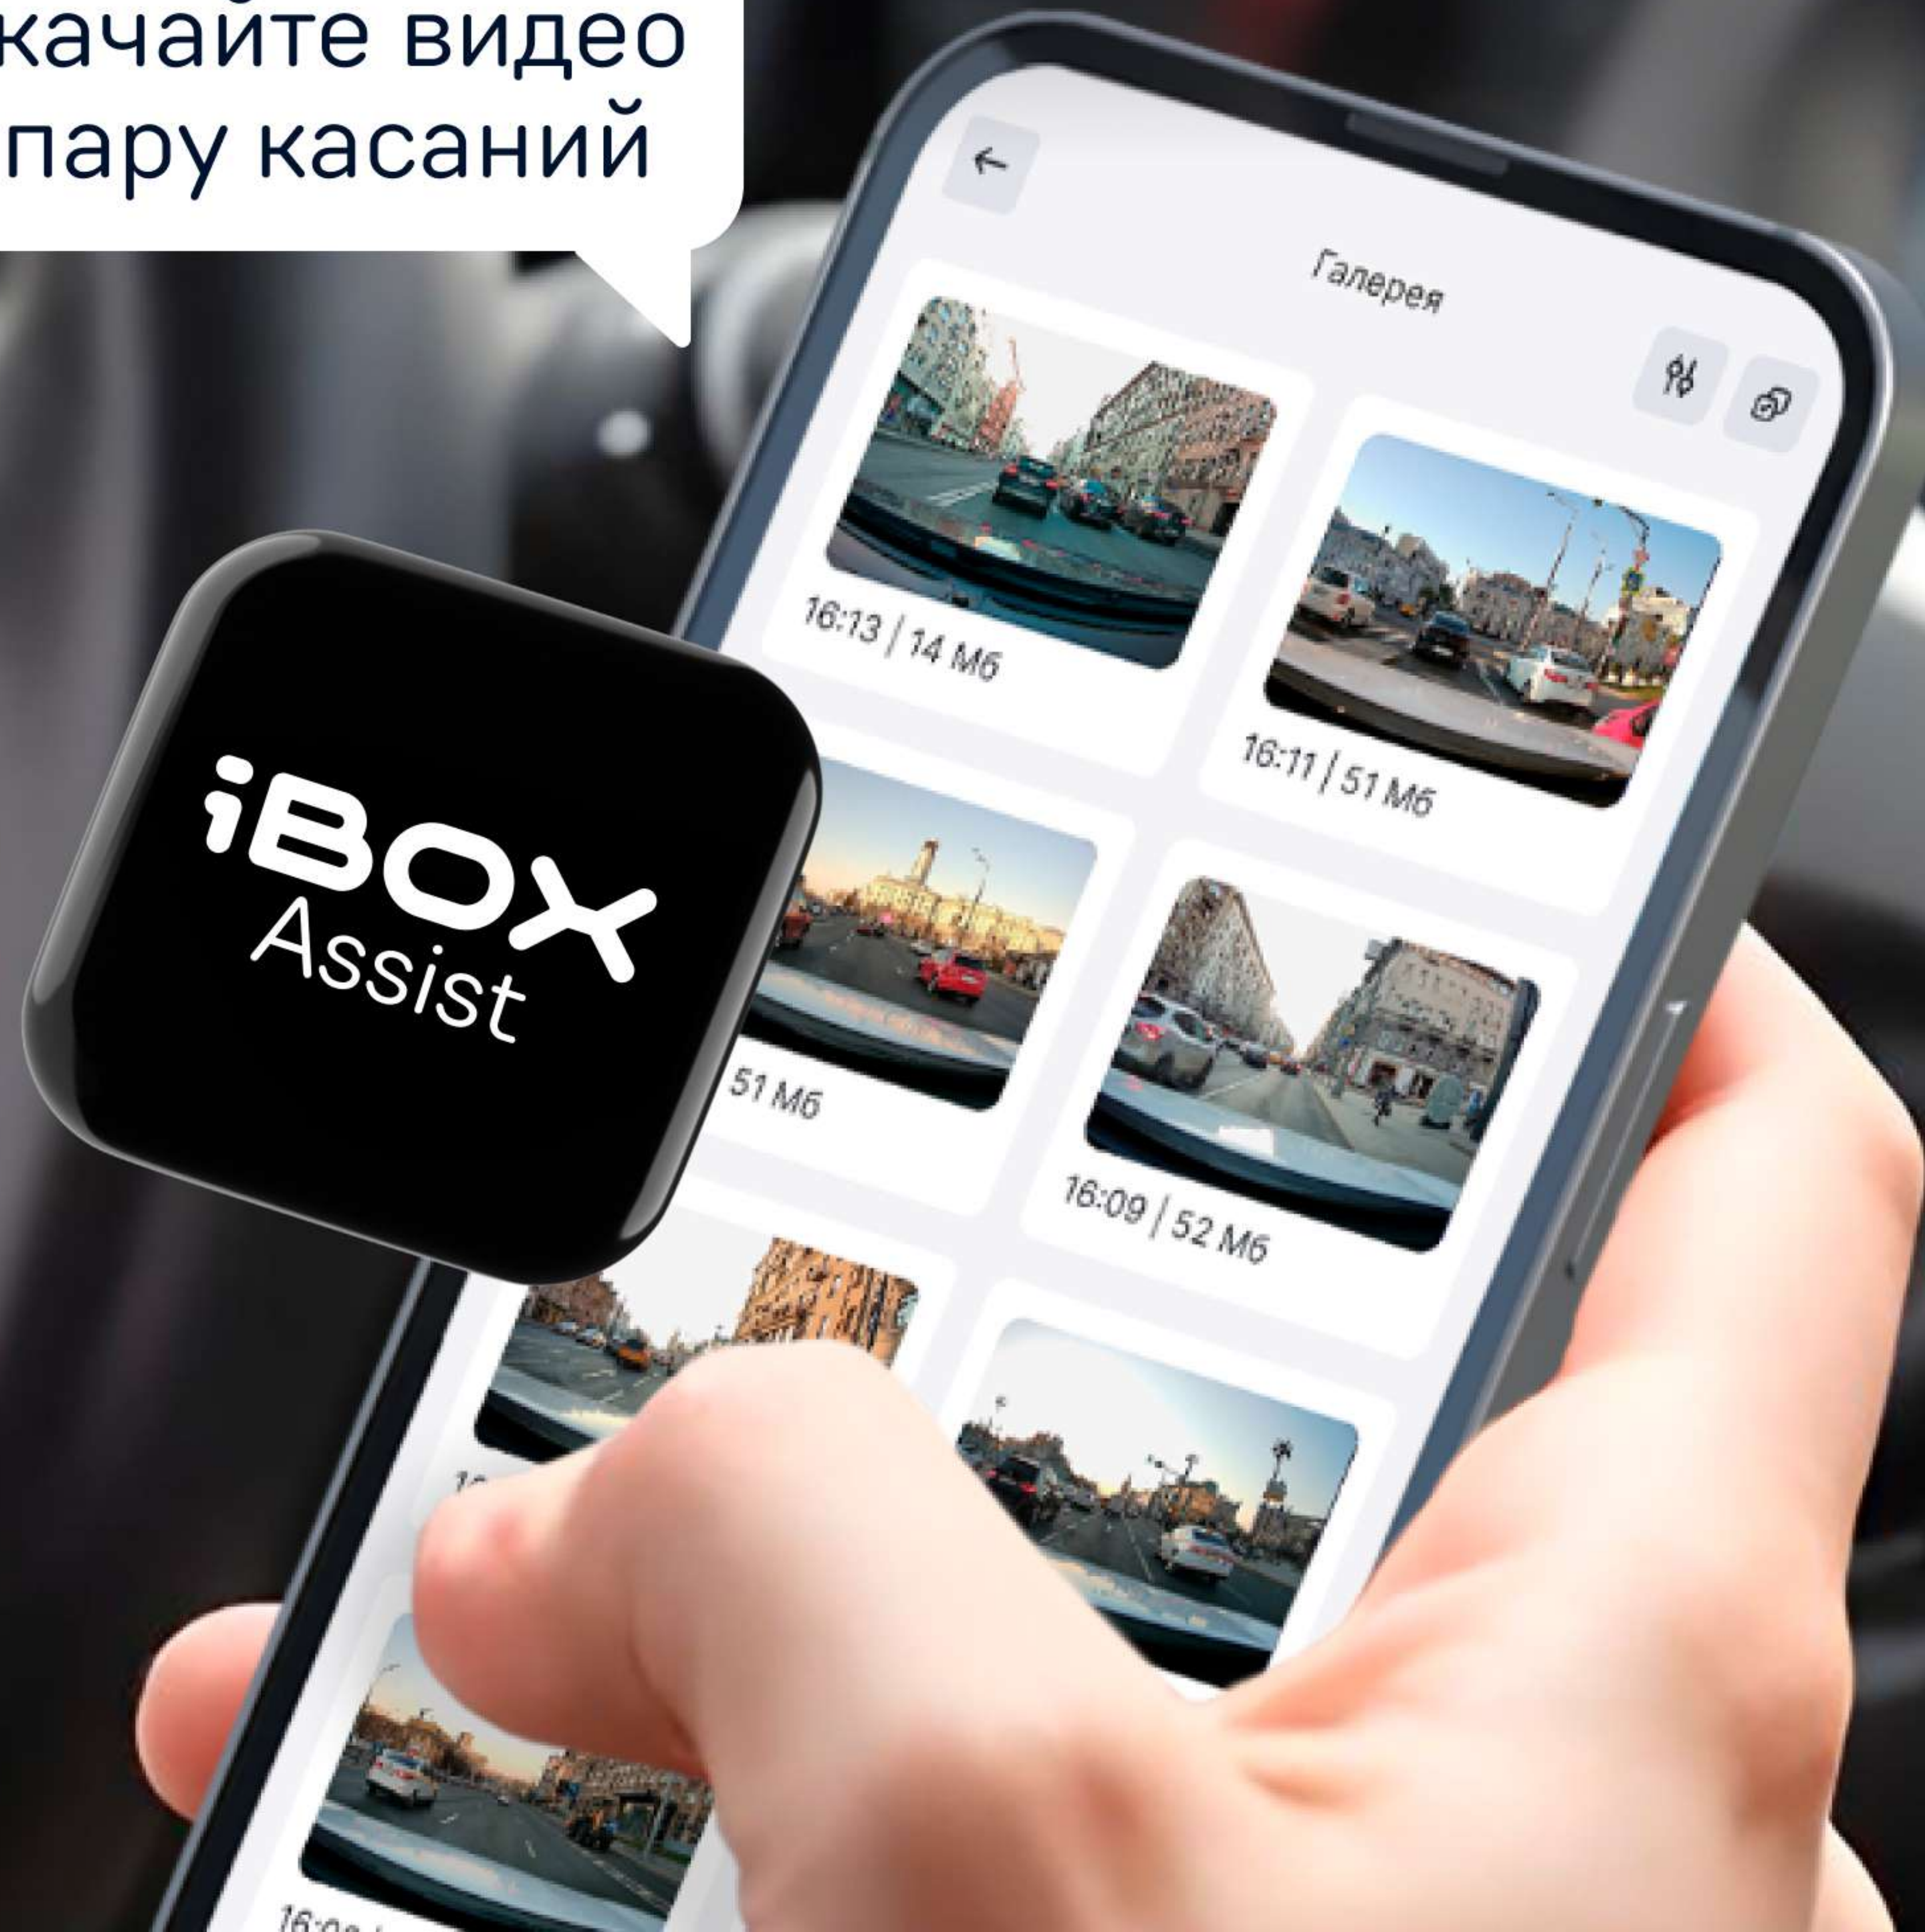

Смотрите и скачивайте видео, меняйте базовые настройки в приложении iBOX Assist через Wi-Fi

Скачайте видео
в пару касаний