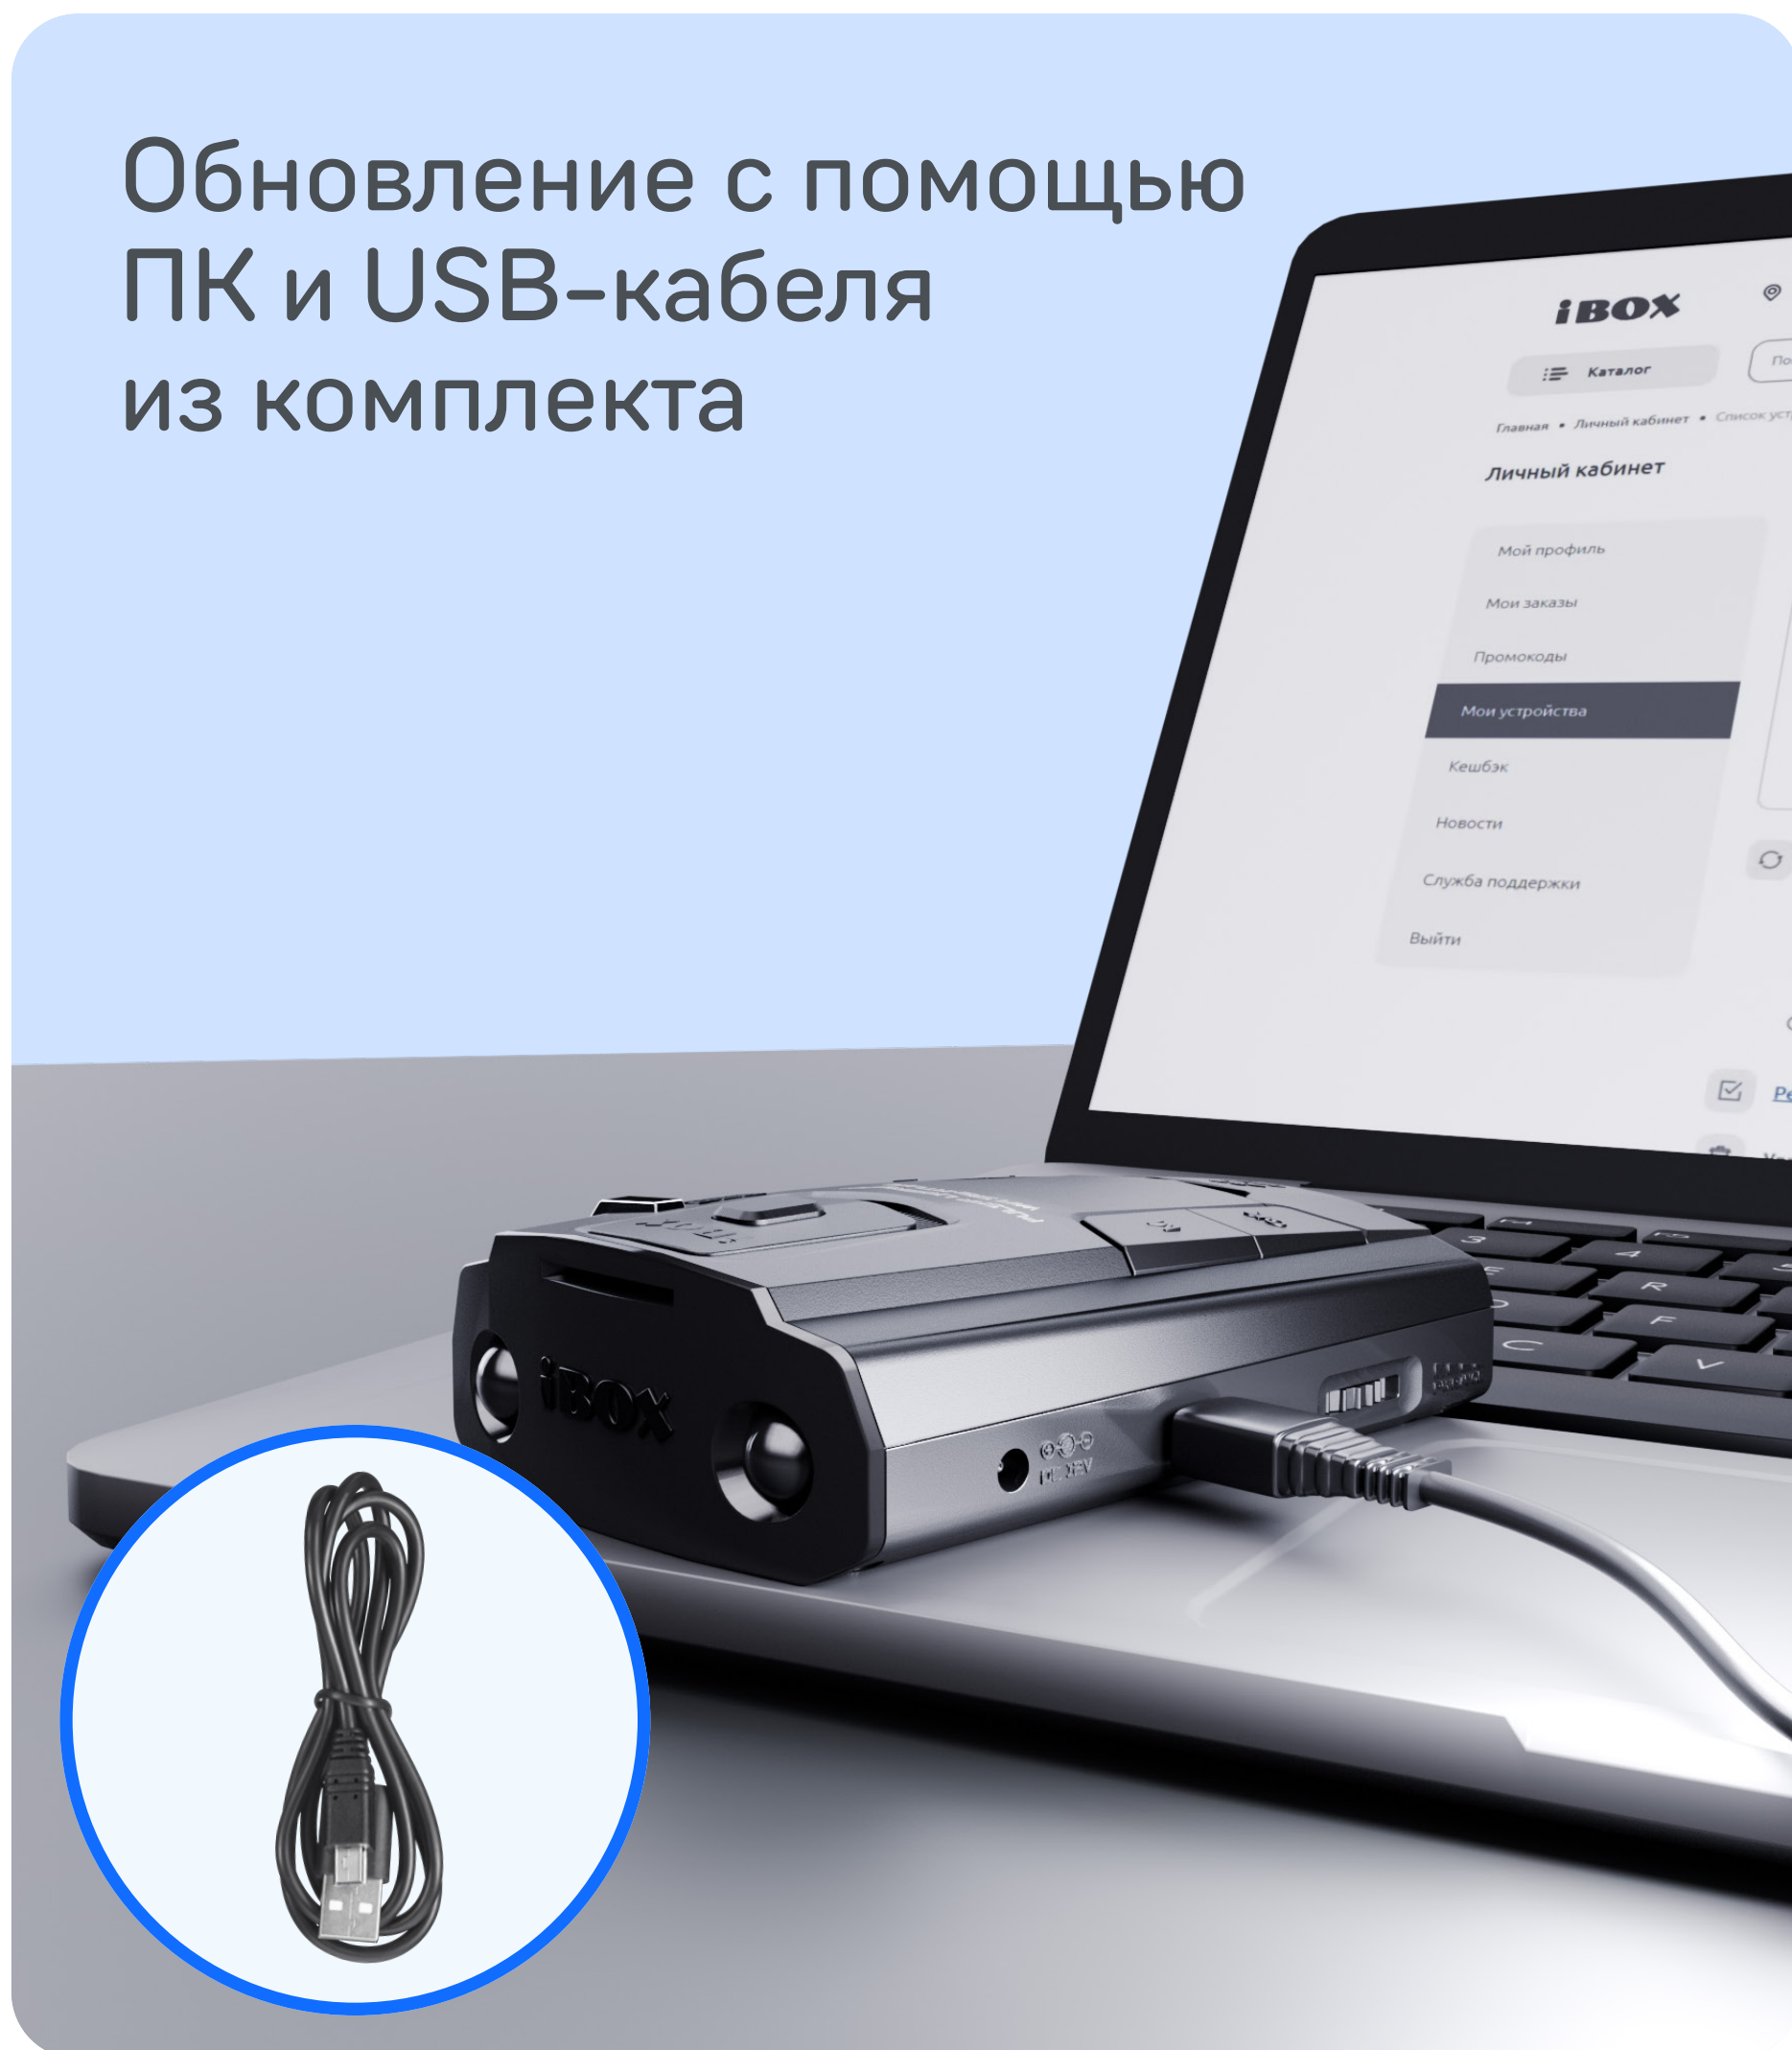

Обновление прошивки и GPS-базы

Обновление с помощью ПК и USB-кабеля из комплекта