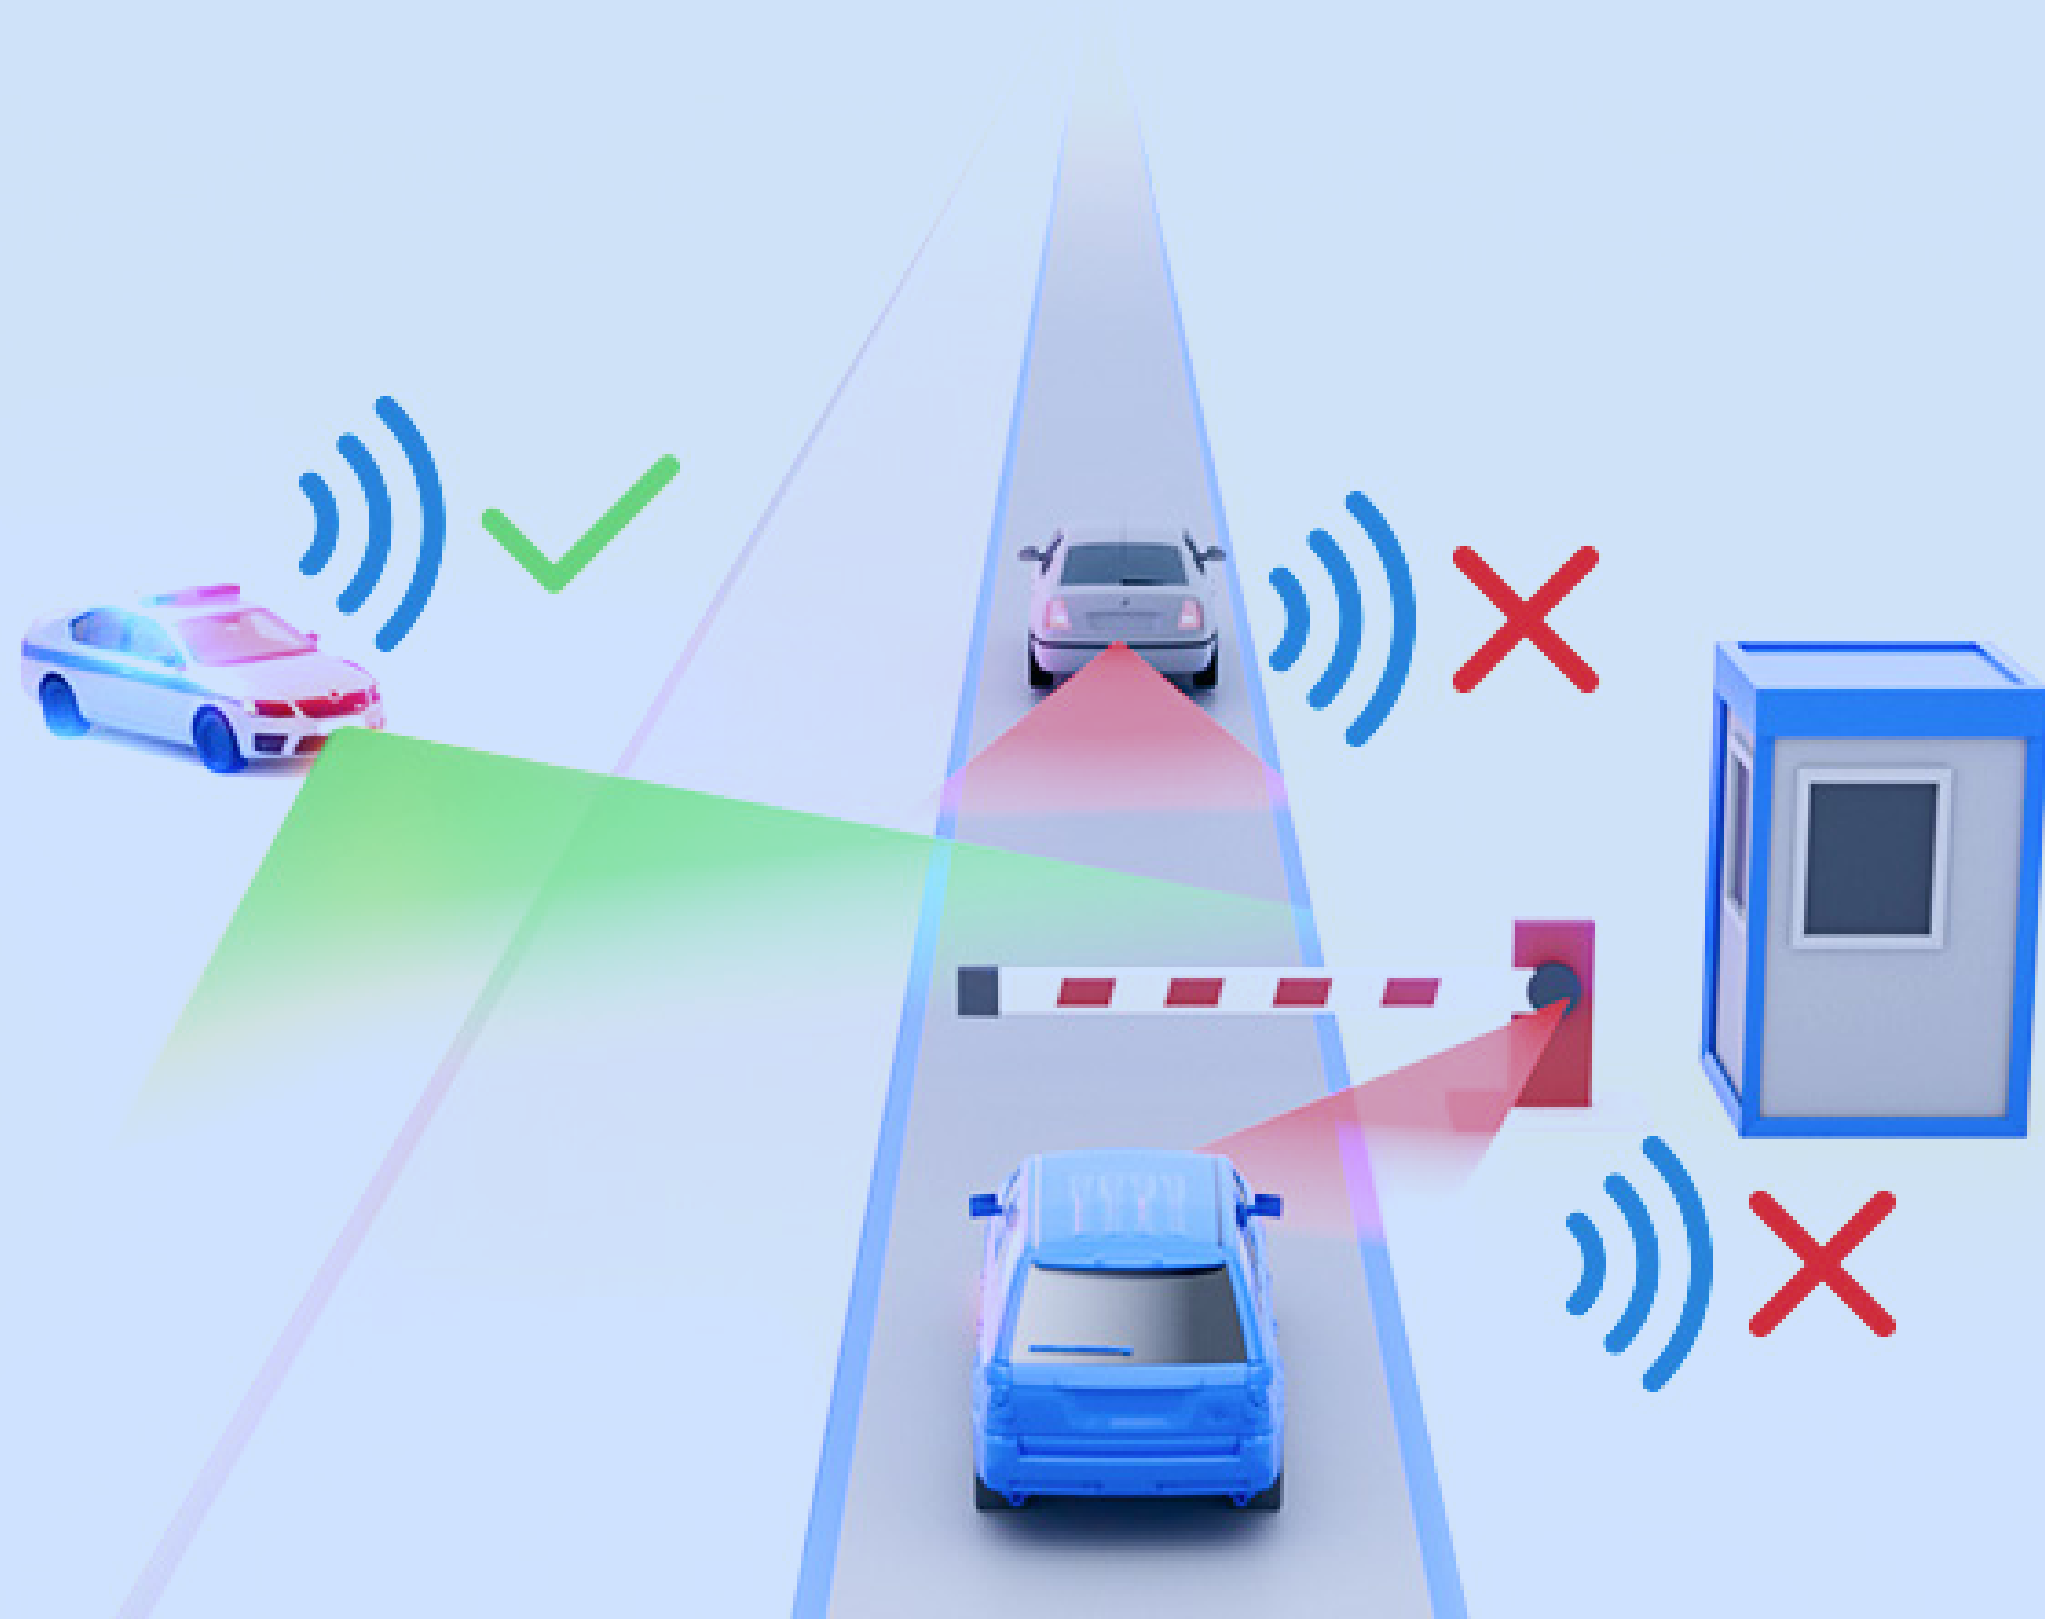

СМАРТ	ТРАССА	Т. ГОРОД	УЛЬТРА К.
ТУРБО	ГОРОД	МЕГАПОЛИС	

Оповещает водителя о конкретном типе средства фотовидеофиксации

Технология RSF + AntiCas

Распознает датчики активной системы безопасности автомобилей и блокирует оповещения о них

Максимальная помехозащищенность

Обновляемая библиотека Z-сигнатур

Распознает сигналы автоматических дверей, шлагбаумов и т.п. и блокирует оповещения о них

Фильтр X Signature

Измеряет силу принимаемого сигнала. Возможна настройка оповещения по силе принимаемого сигнала