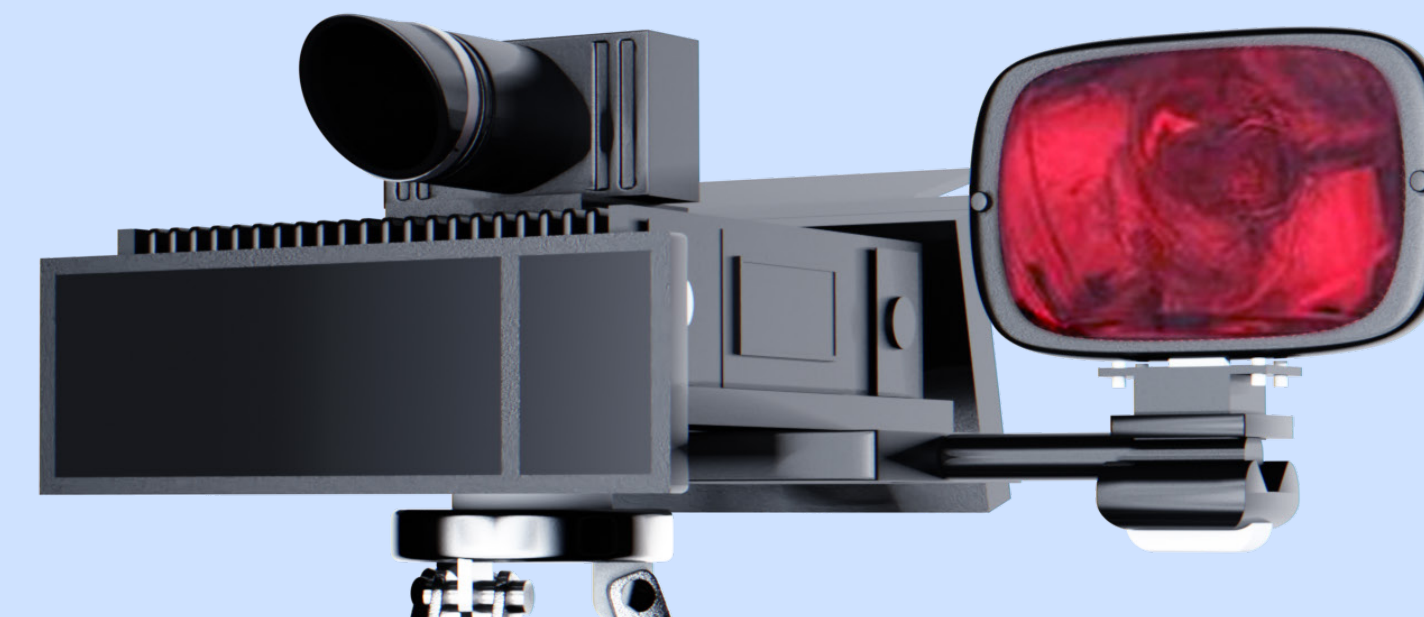

Определение всех радаров

Обнаруживает маломощные радары

типа Кордон-ПРО, Скат-М, MultaRadar, Робот, Арена, Mesta и др. (в том числе направленные «в спину») на максимально дальнем расстоянии