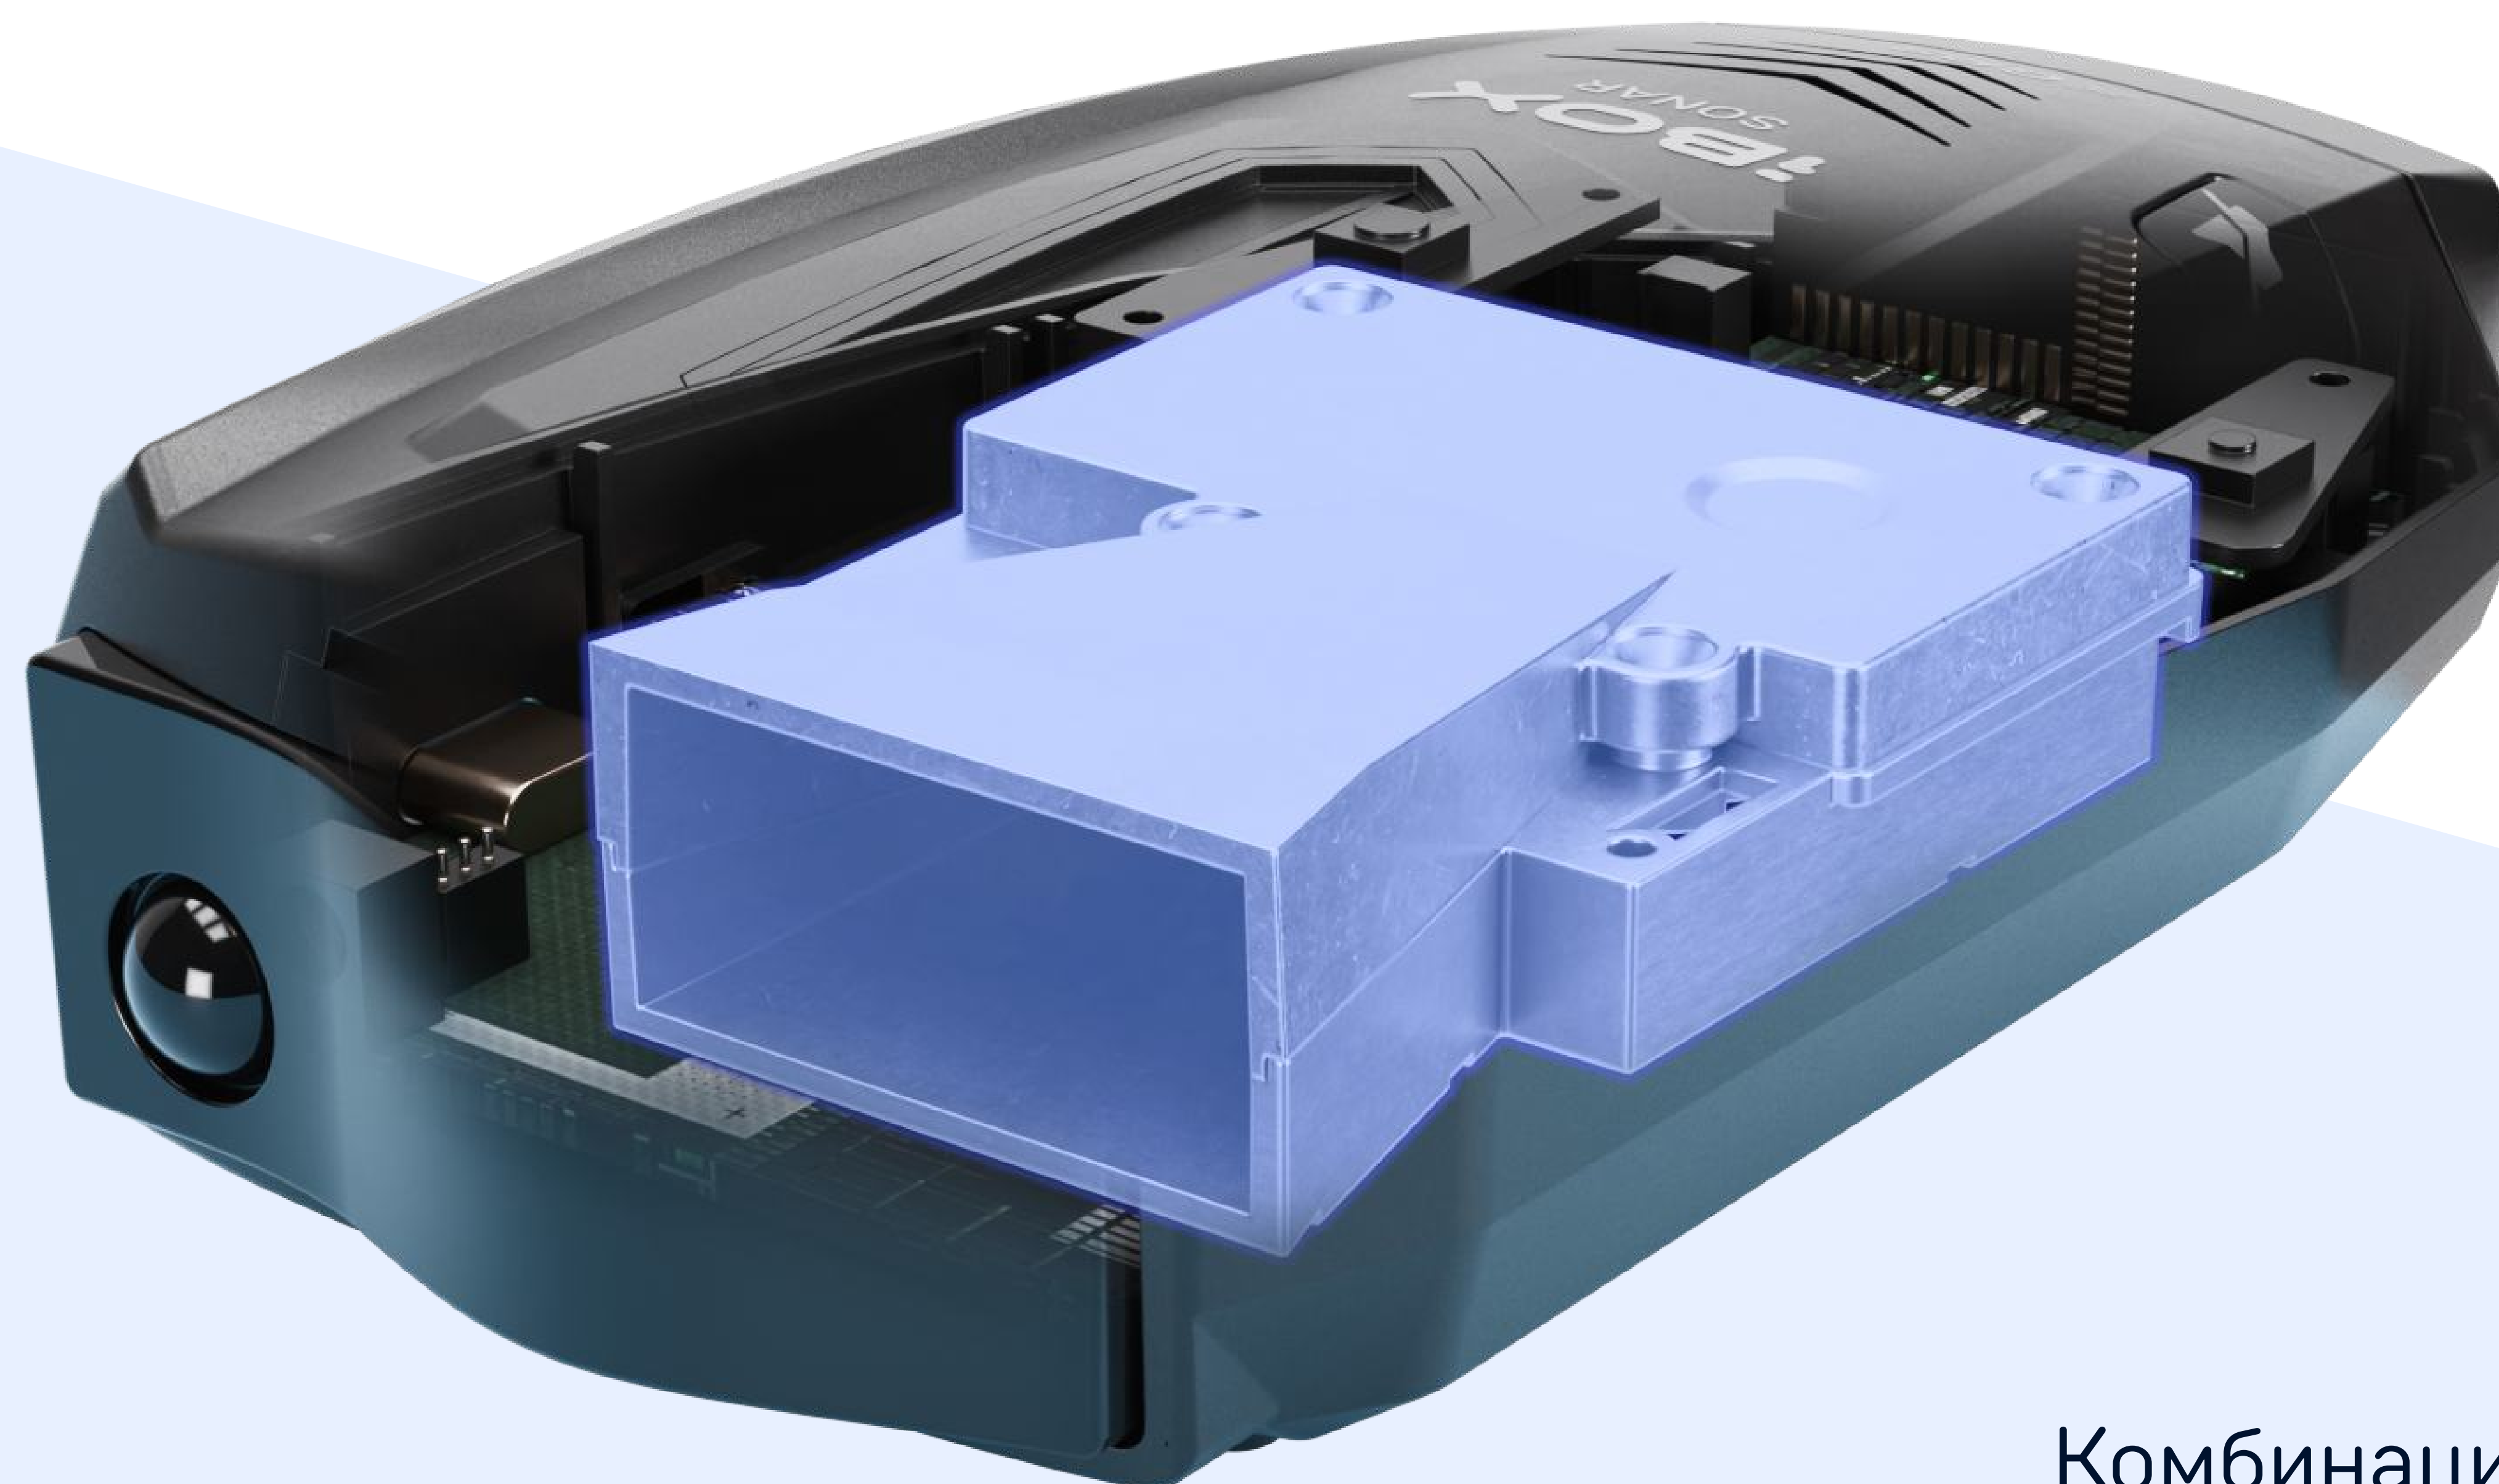

iBOX | Sonar

Сигнатурный радар-детектор

Будь в курсе — будь в безопасности

Это — Sonar

Технология детектирования LaserScan
и дальнобойный модуль ADR Core

Большая рупорная антенна
и уверенный приём сигналов

Возможность автоматического
онлайн-обновления Cloud

Информативный IPS-дисплей

Цветной экран диагональю 1,14 дюйма отображает необходимую информацию для комфортной езды

Уверенная детекция всех радаров

Определяет комплексы фотовидеофиксации нарушений:
Автоураган, Полискан, Сергек, Автодория, Робот, ЛИСД, Места, Одиссей,
Кречет, Рапира, АМАТА, Крис, АТОМ и др.

Обнаруживает даже новые «неуловимые» радары: типа Кордон-ПРО,
Кордон-М, Скат-М, Арена, и другие (в том числе направленные «в спину»)

Собственная технология LaserScan

С усилителем сигнала ADR CORE нового поколения

Усилитель слабых
сигналов

ADR
CORE

Увеличенная
дальнобойность

Большая рупорная антенна

Уверенное обнаружение радаров, в том числе маломощных

Комбинация большого рупора и модуля ADR Core

Заблаговременное детектирование
«в спину»