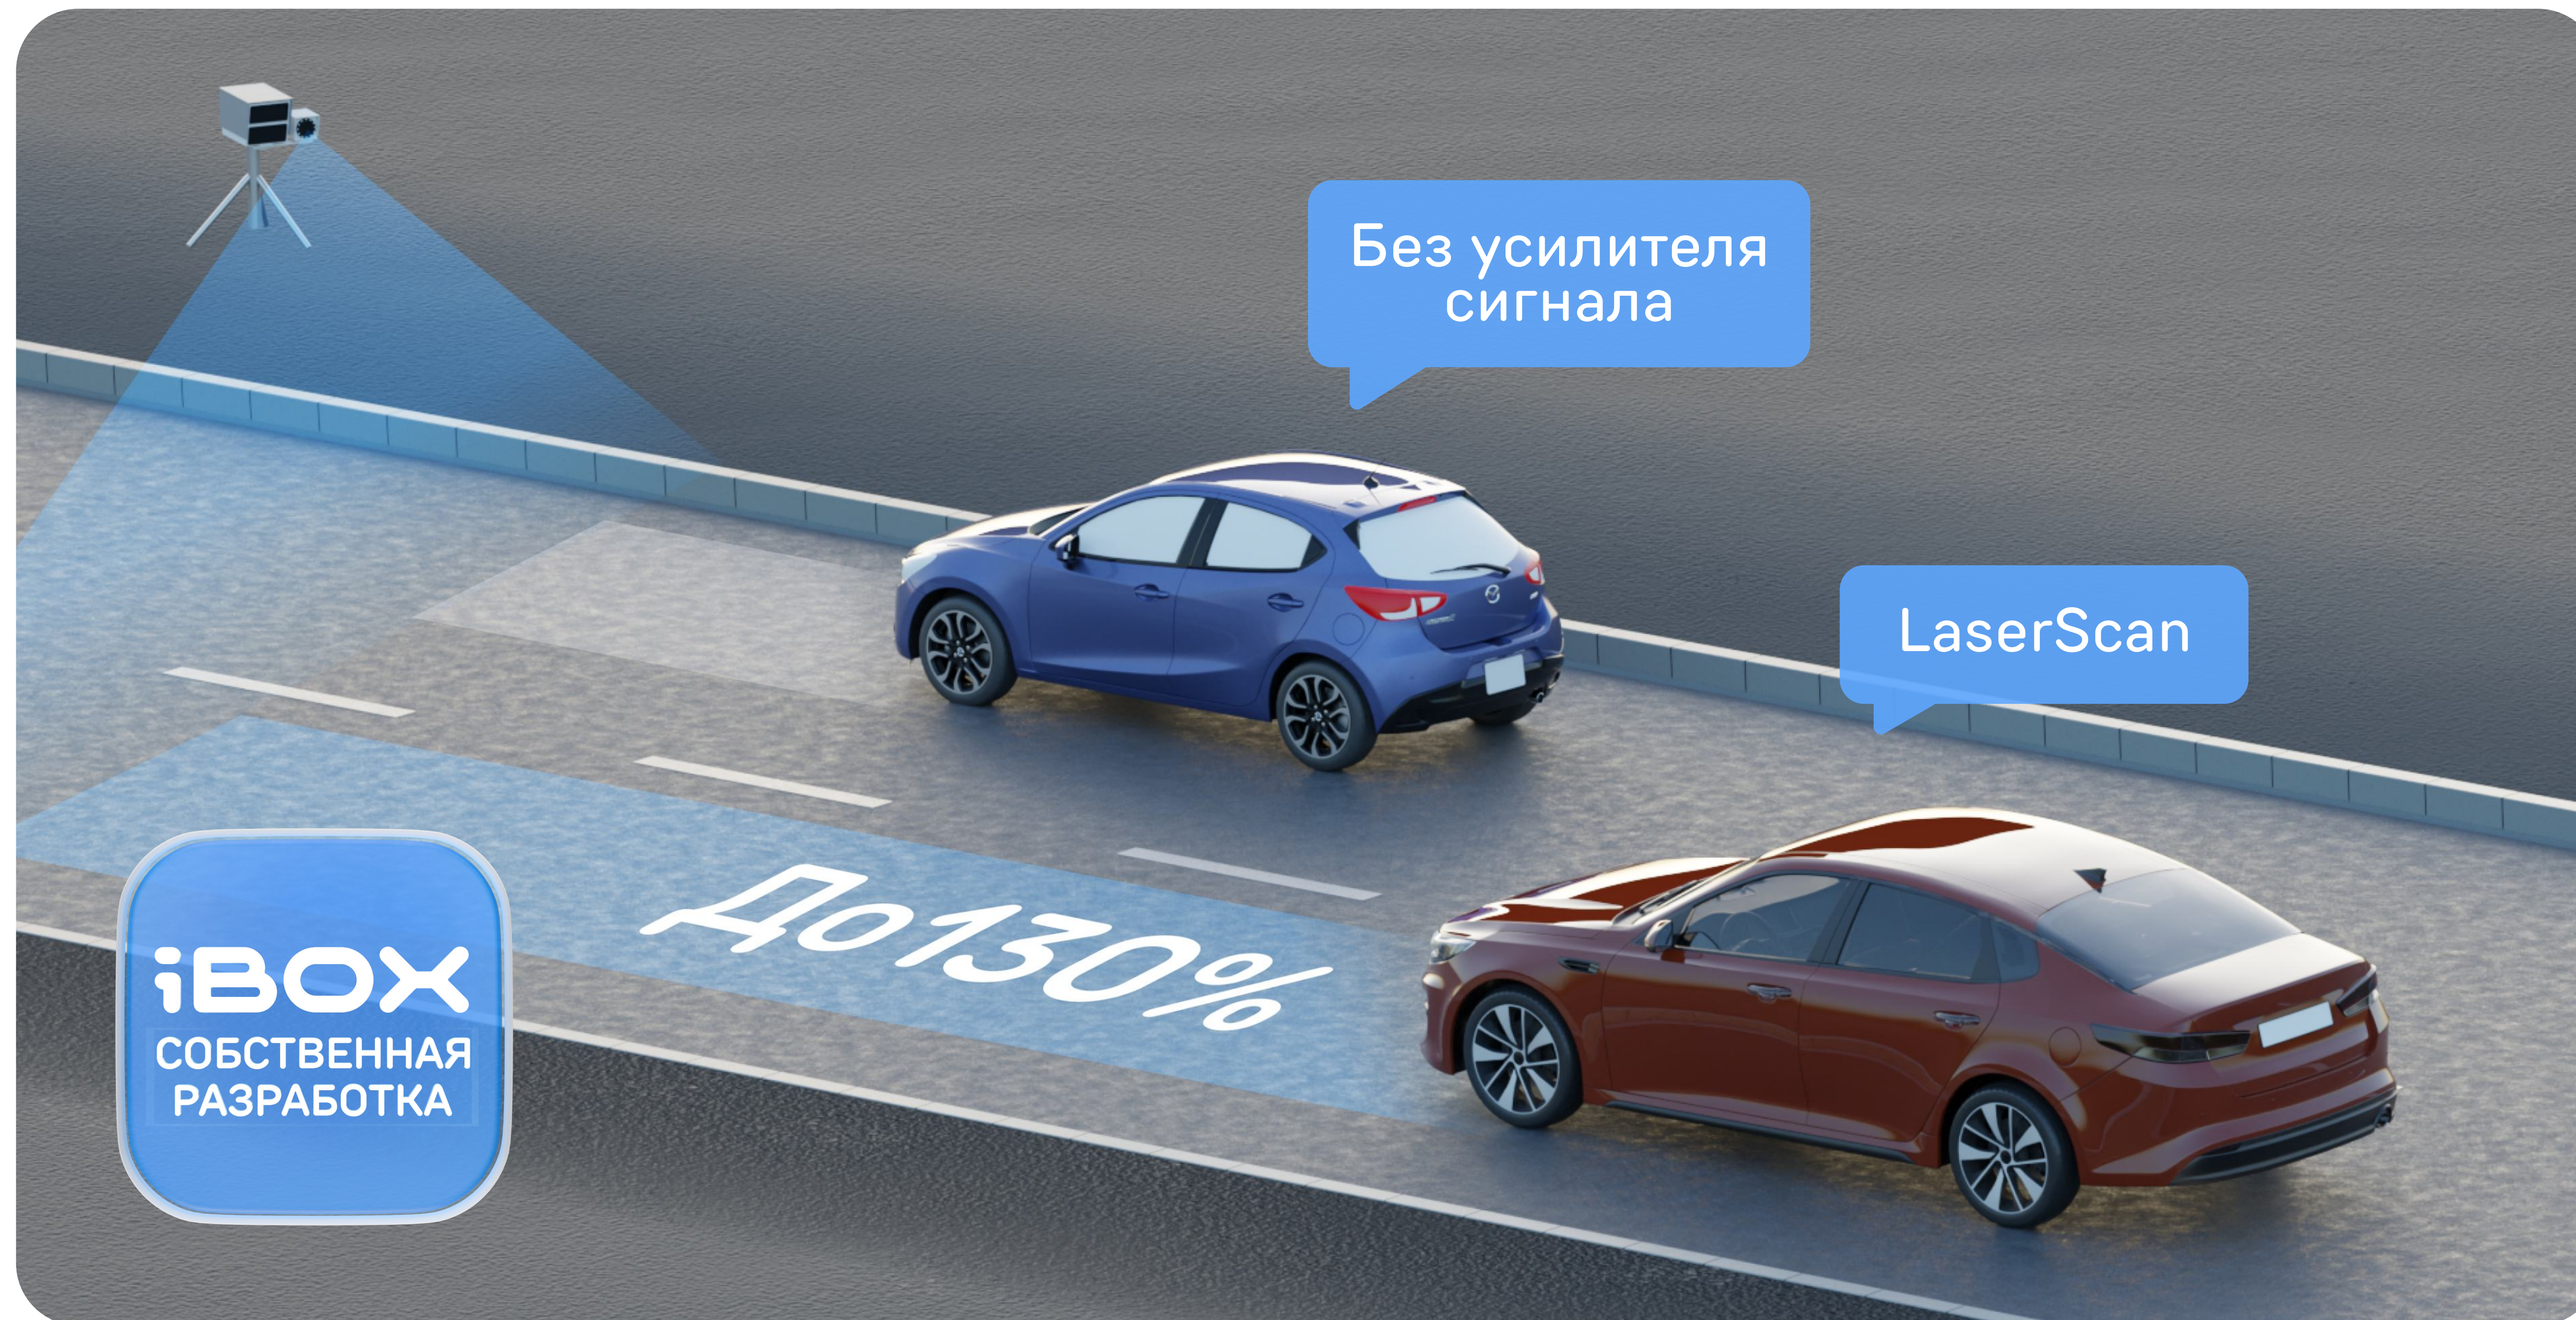

iBOX | Sonar

Сигнатурный радар-детектор

Будь в курсе — будь в безопасности

Это — Sonar

Технология детектирования LaserScan
и дальнобойный модуль ADR Core

Большая рупорная антенна
и уверенный приём сигналов

Возможность автоматического
онлайн-обновления Cloud

Информативный IPS-дисплей

Цветной экран диагональю 1,14 дюйма отображает необходимую информацию для комфортной езды

Уверенная детекция всех радаров

Определяет комплексы фотовидеофиксации нарушений:
Автоураган, Полискан, Сергек, Автодория, Робот, ЛИСД, Места, Одиссей,
Кречет, Рапира, АМАТА, Крис, АТОМ и др.

Обнаруживает даже новые «неуловимые» радары: типа Кордон-ПРО,
Кордон-М, Скат-М, Арена, и другие (в том числе направленные «в спину»)

Собственная технология LaserScan

С усилителем сигнала ADR CORE нового поколения