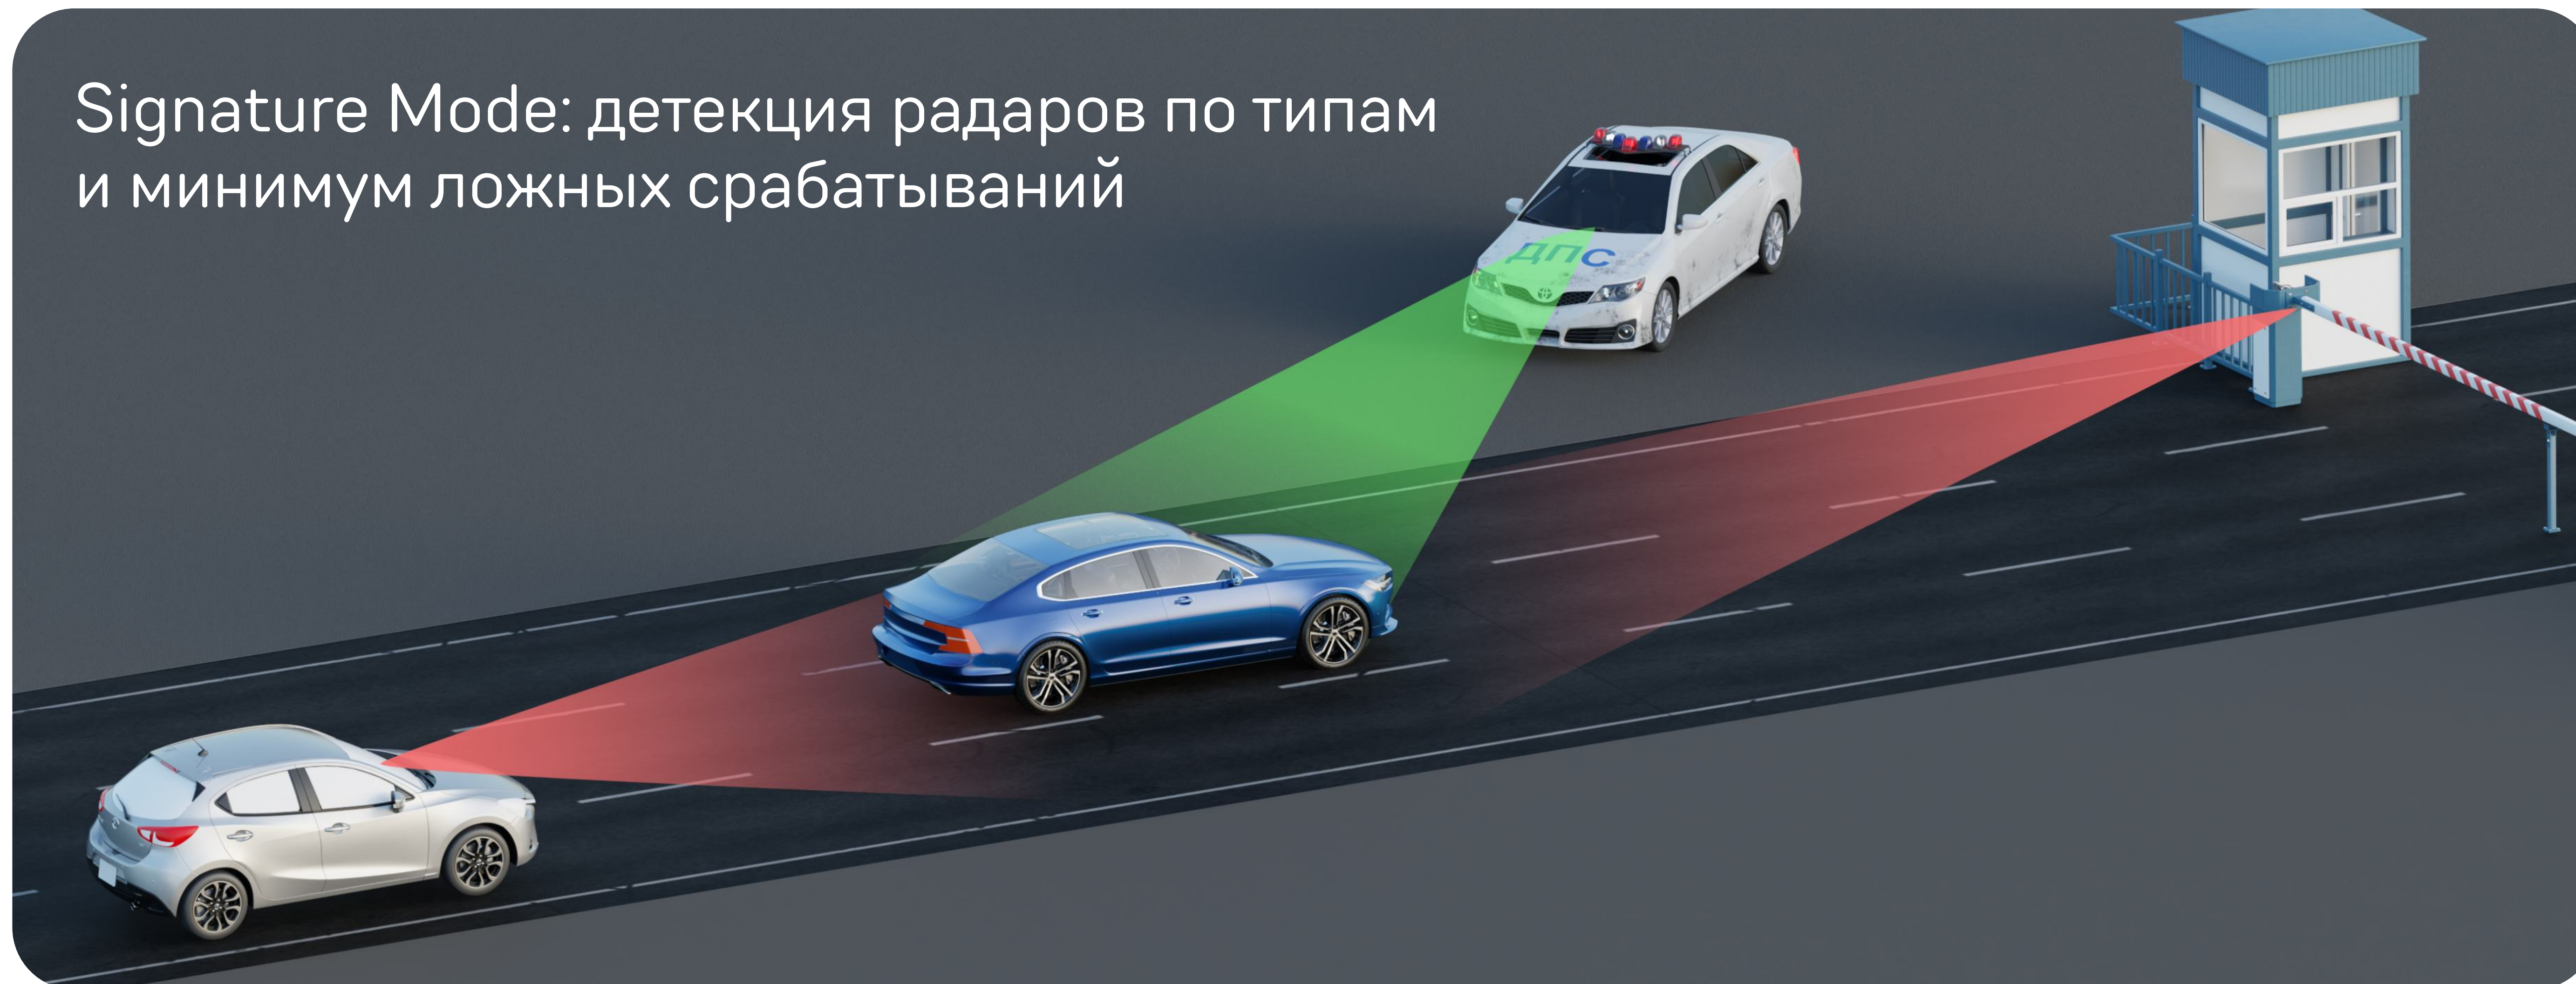

Надёжная помехозащищённость

Signature Mode: детекция радаров по типам и минимум ложных срабатываний