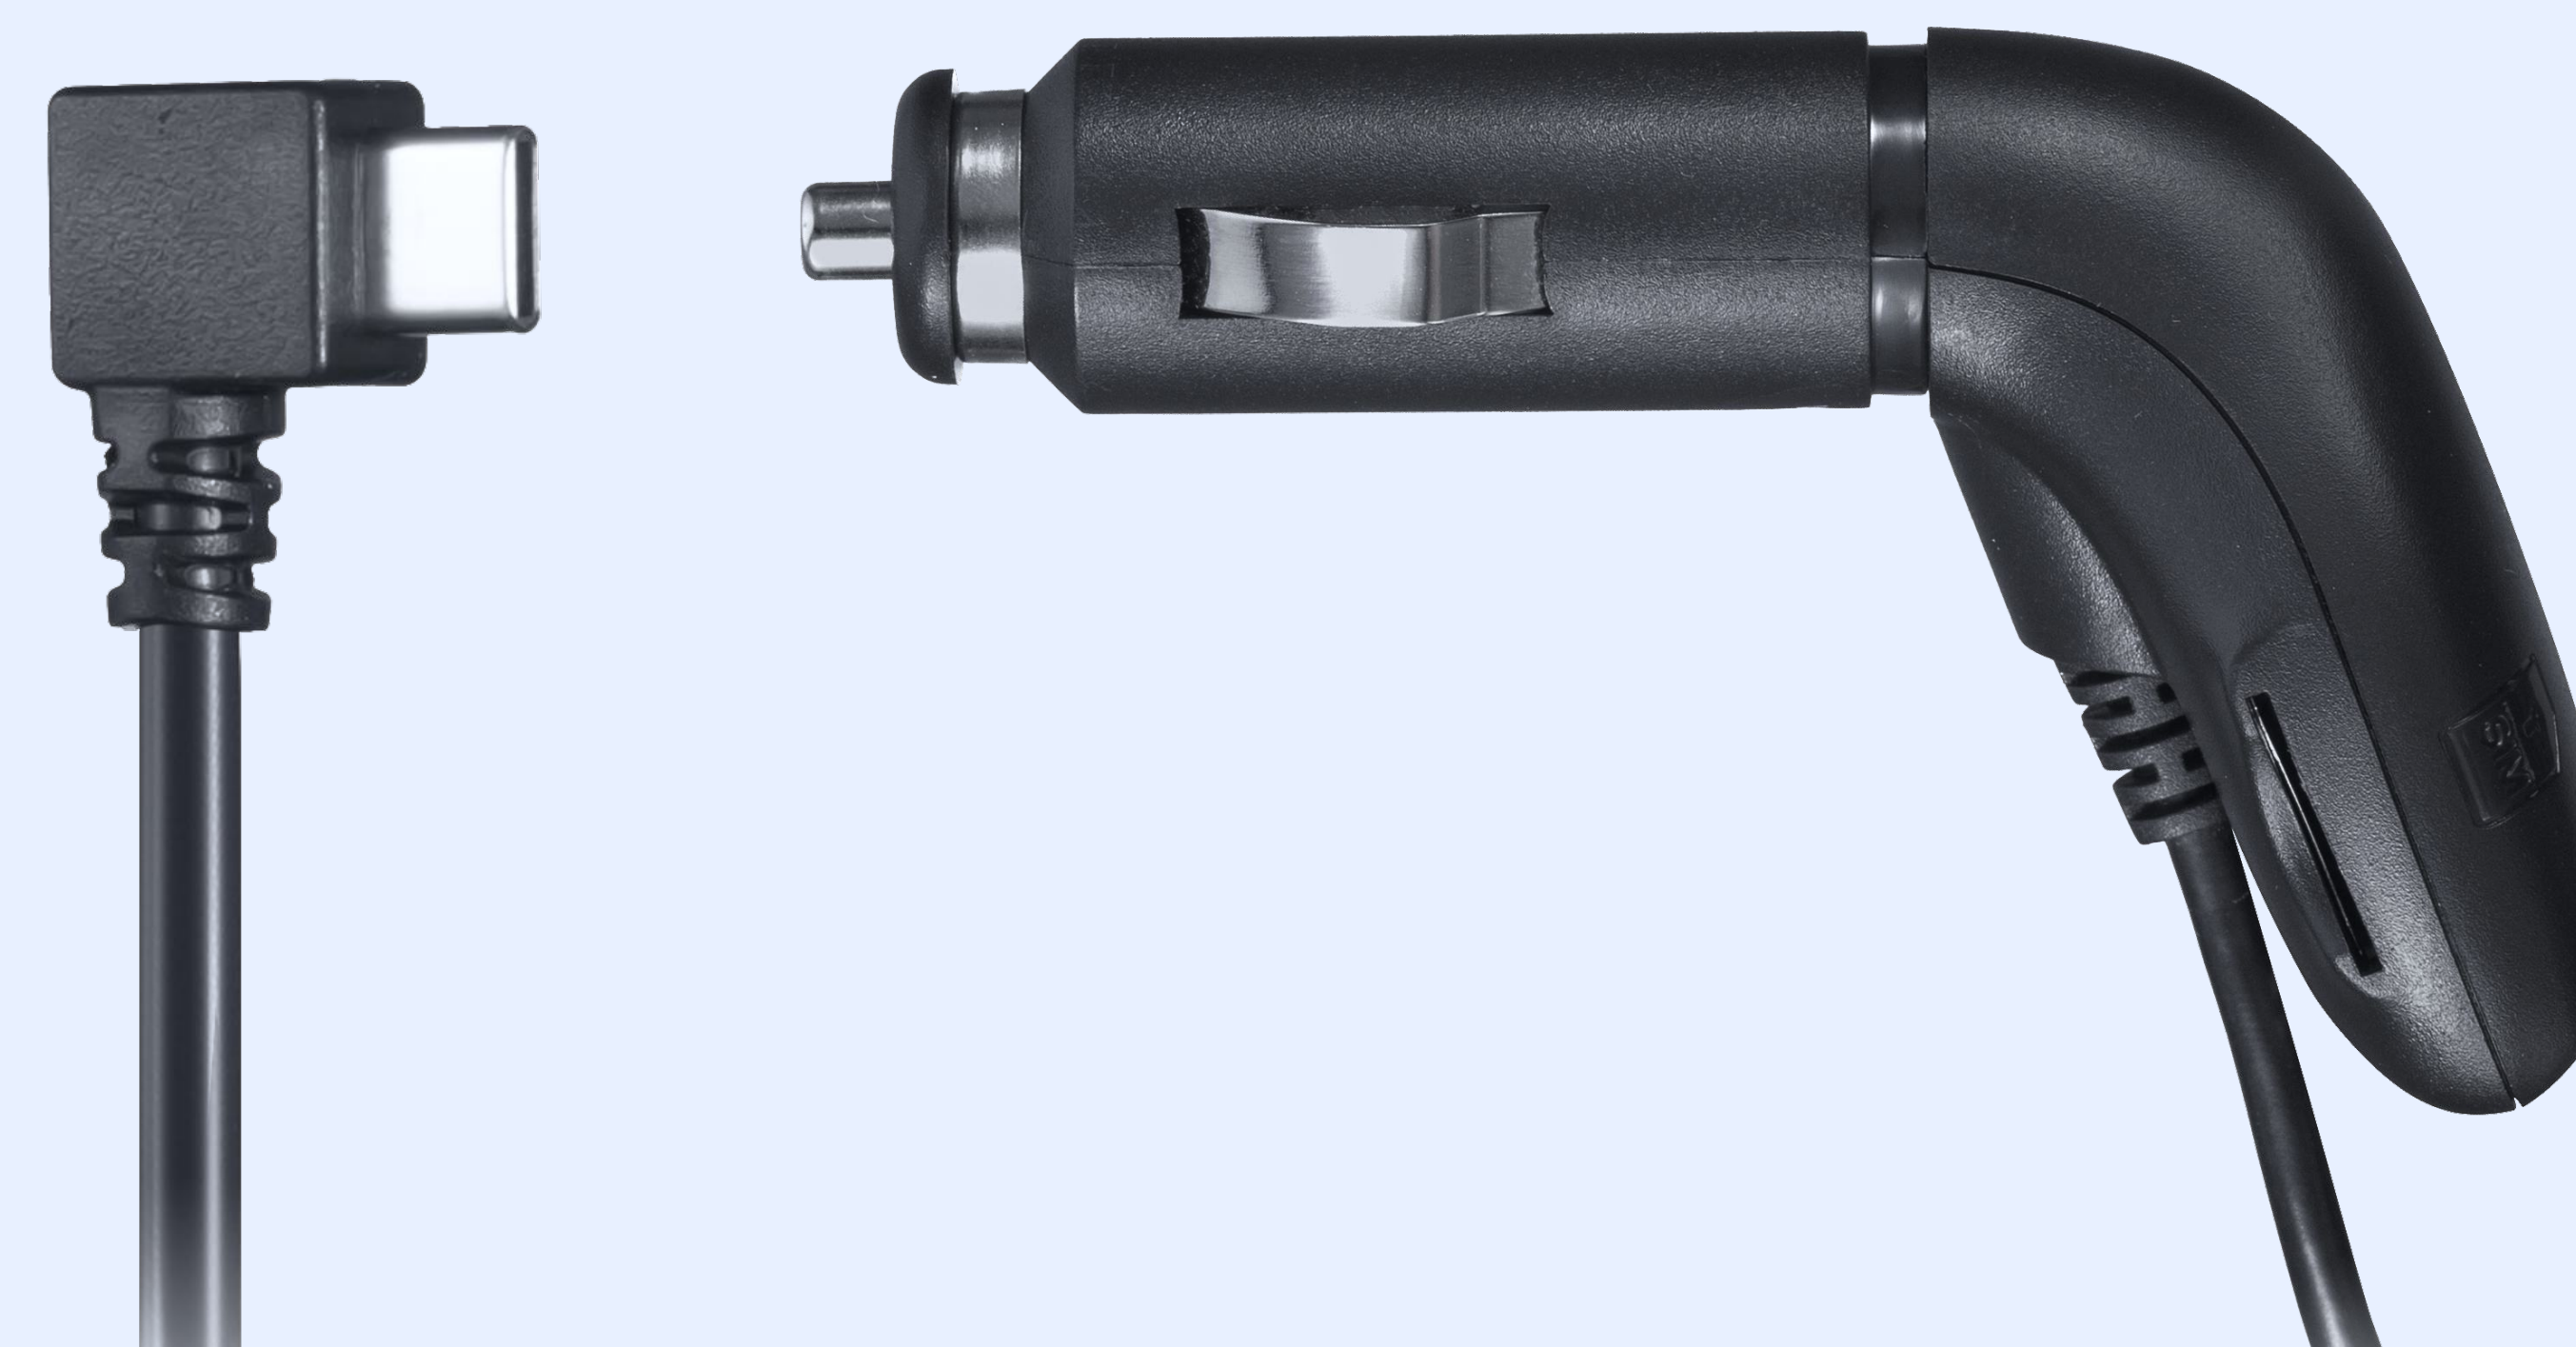

iBOX HIDE PMC75 — скрытое подключение
радар-детектора и контроль от разрядки
аккумулятора авто

iBOX CLOUD CC57 – поддержка
сервиса Cloud и питание устройства

Цифровая гарантия iVOX — 3 года*

Уникальное сервисное обслуживание