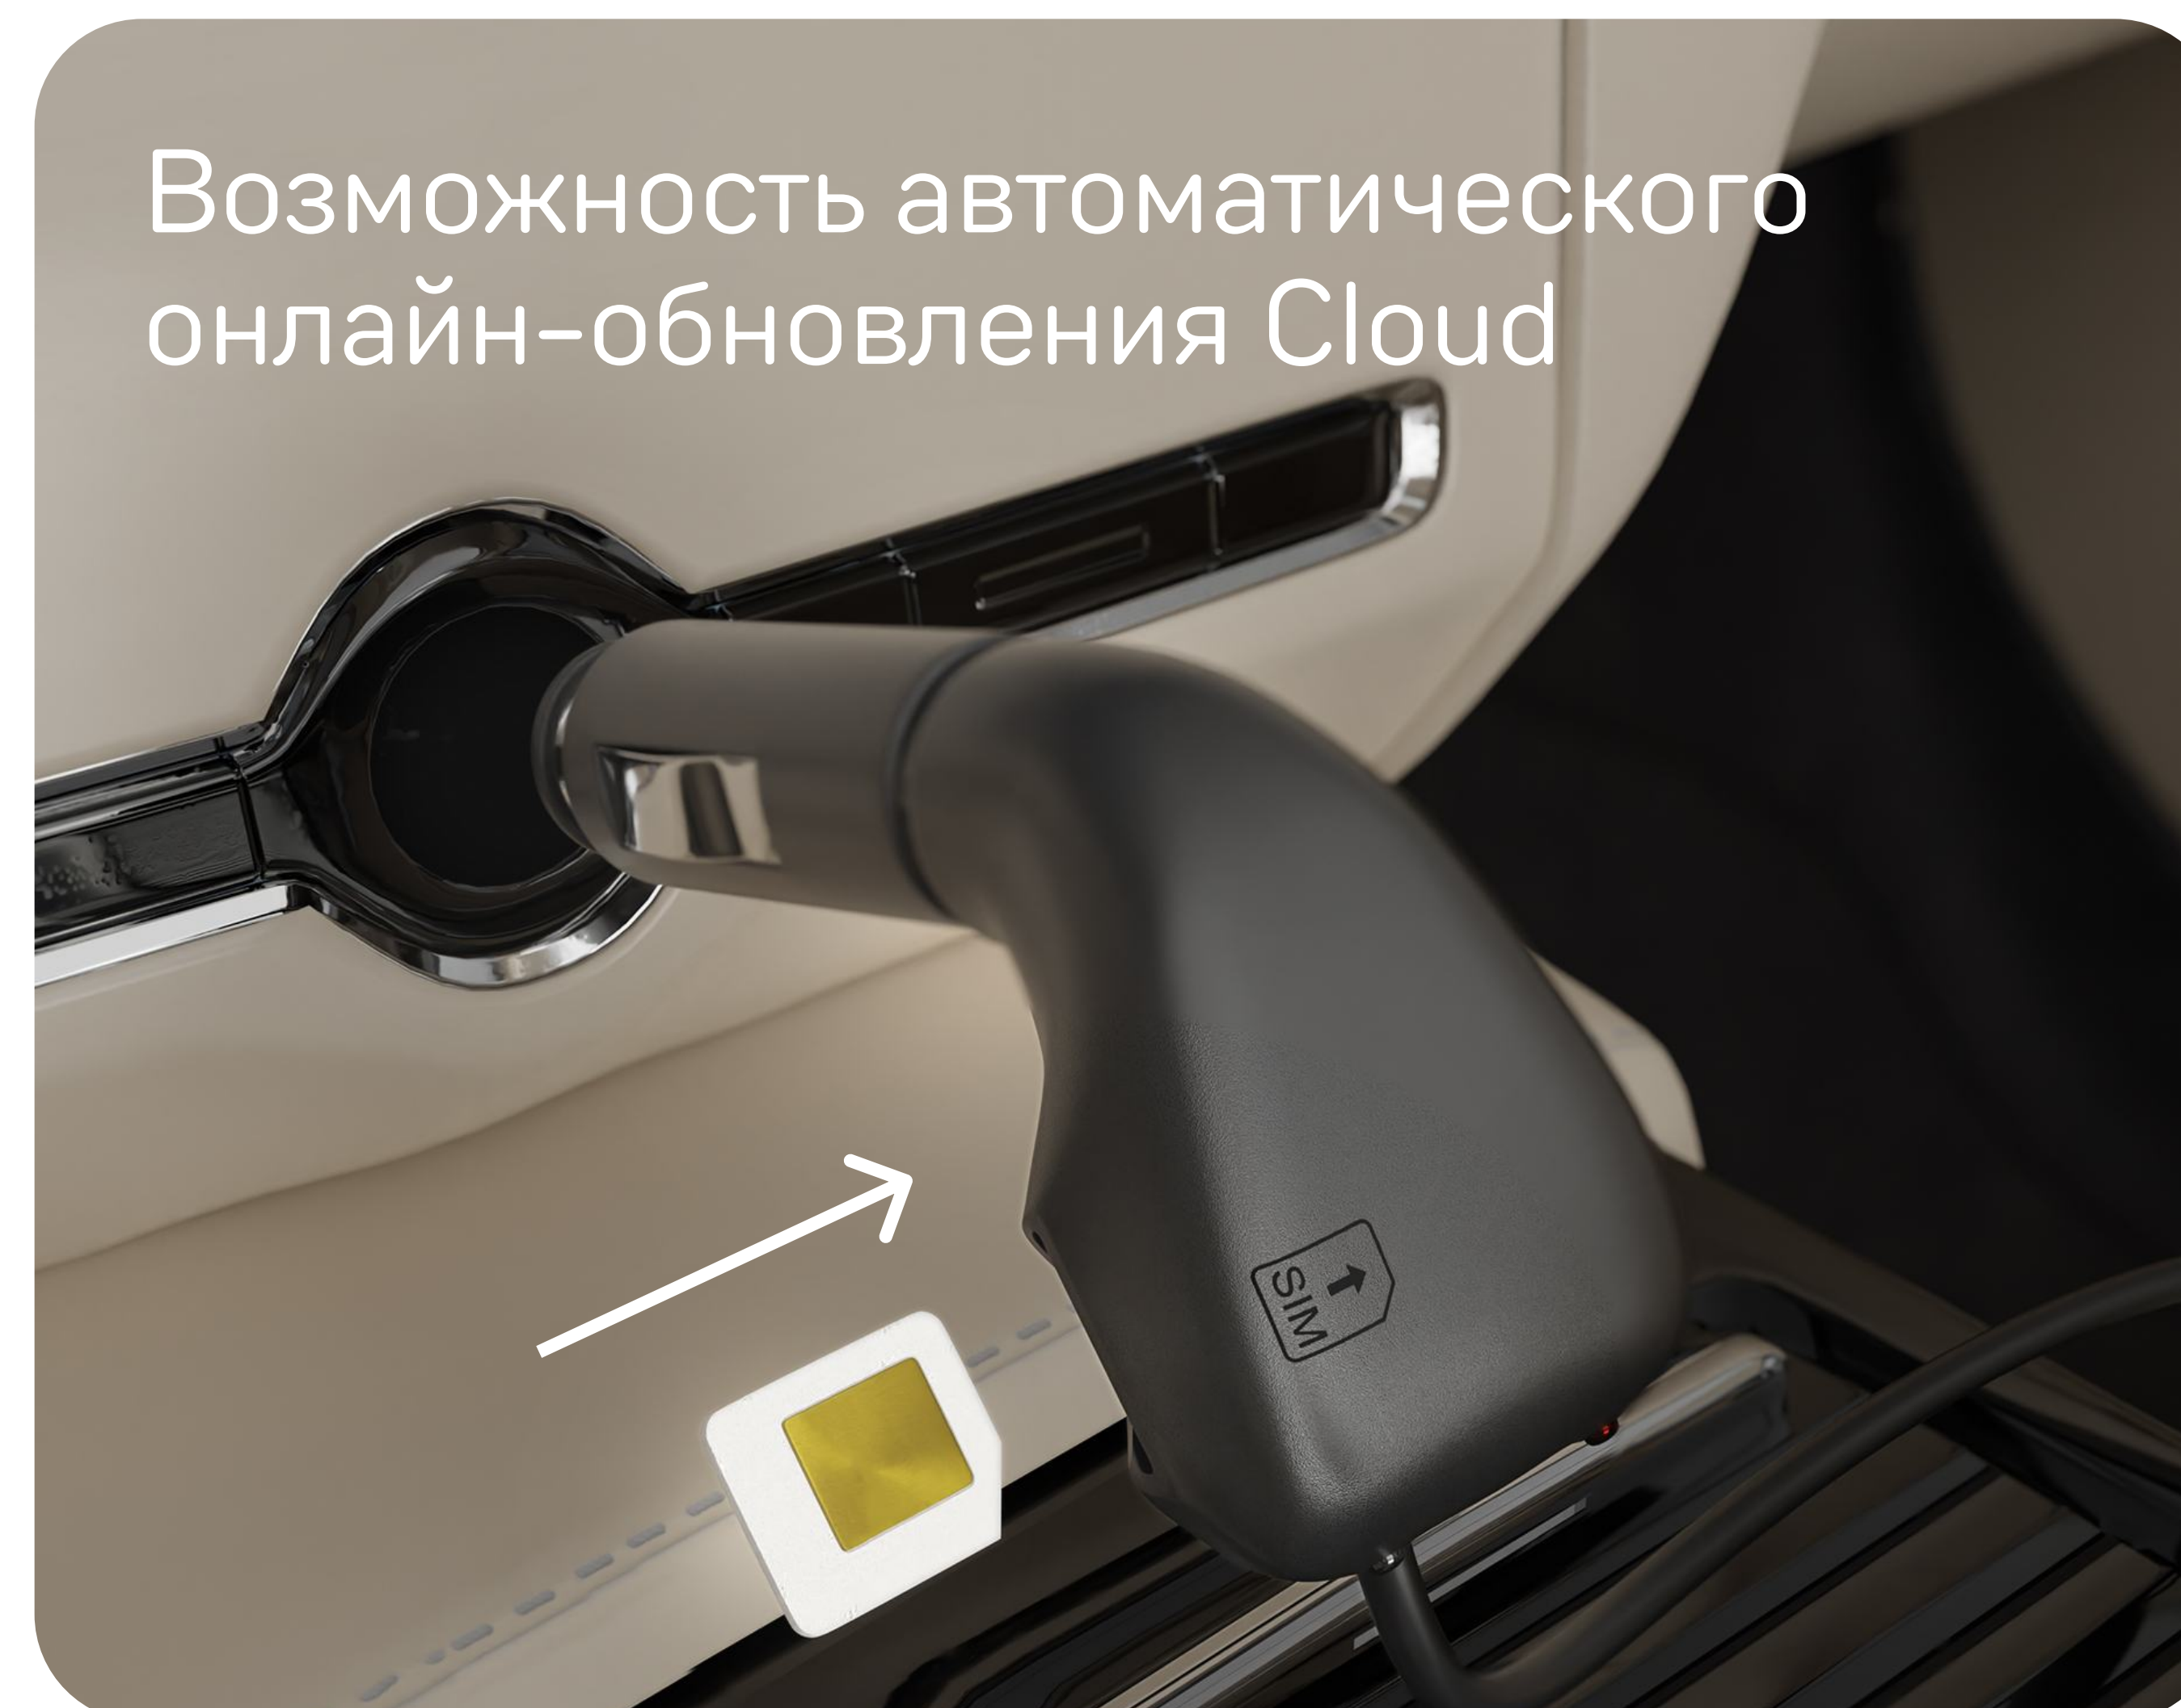

Возможность автоматического
онлайн-обновления Cloud