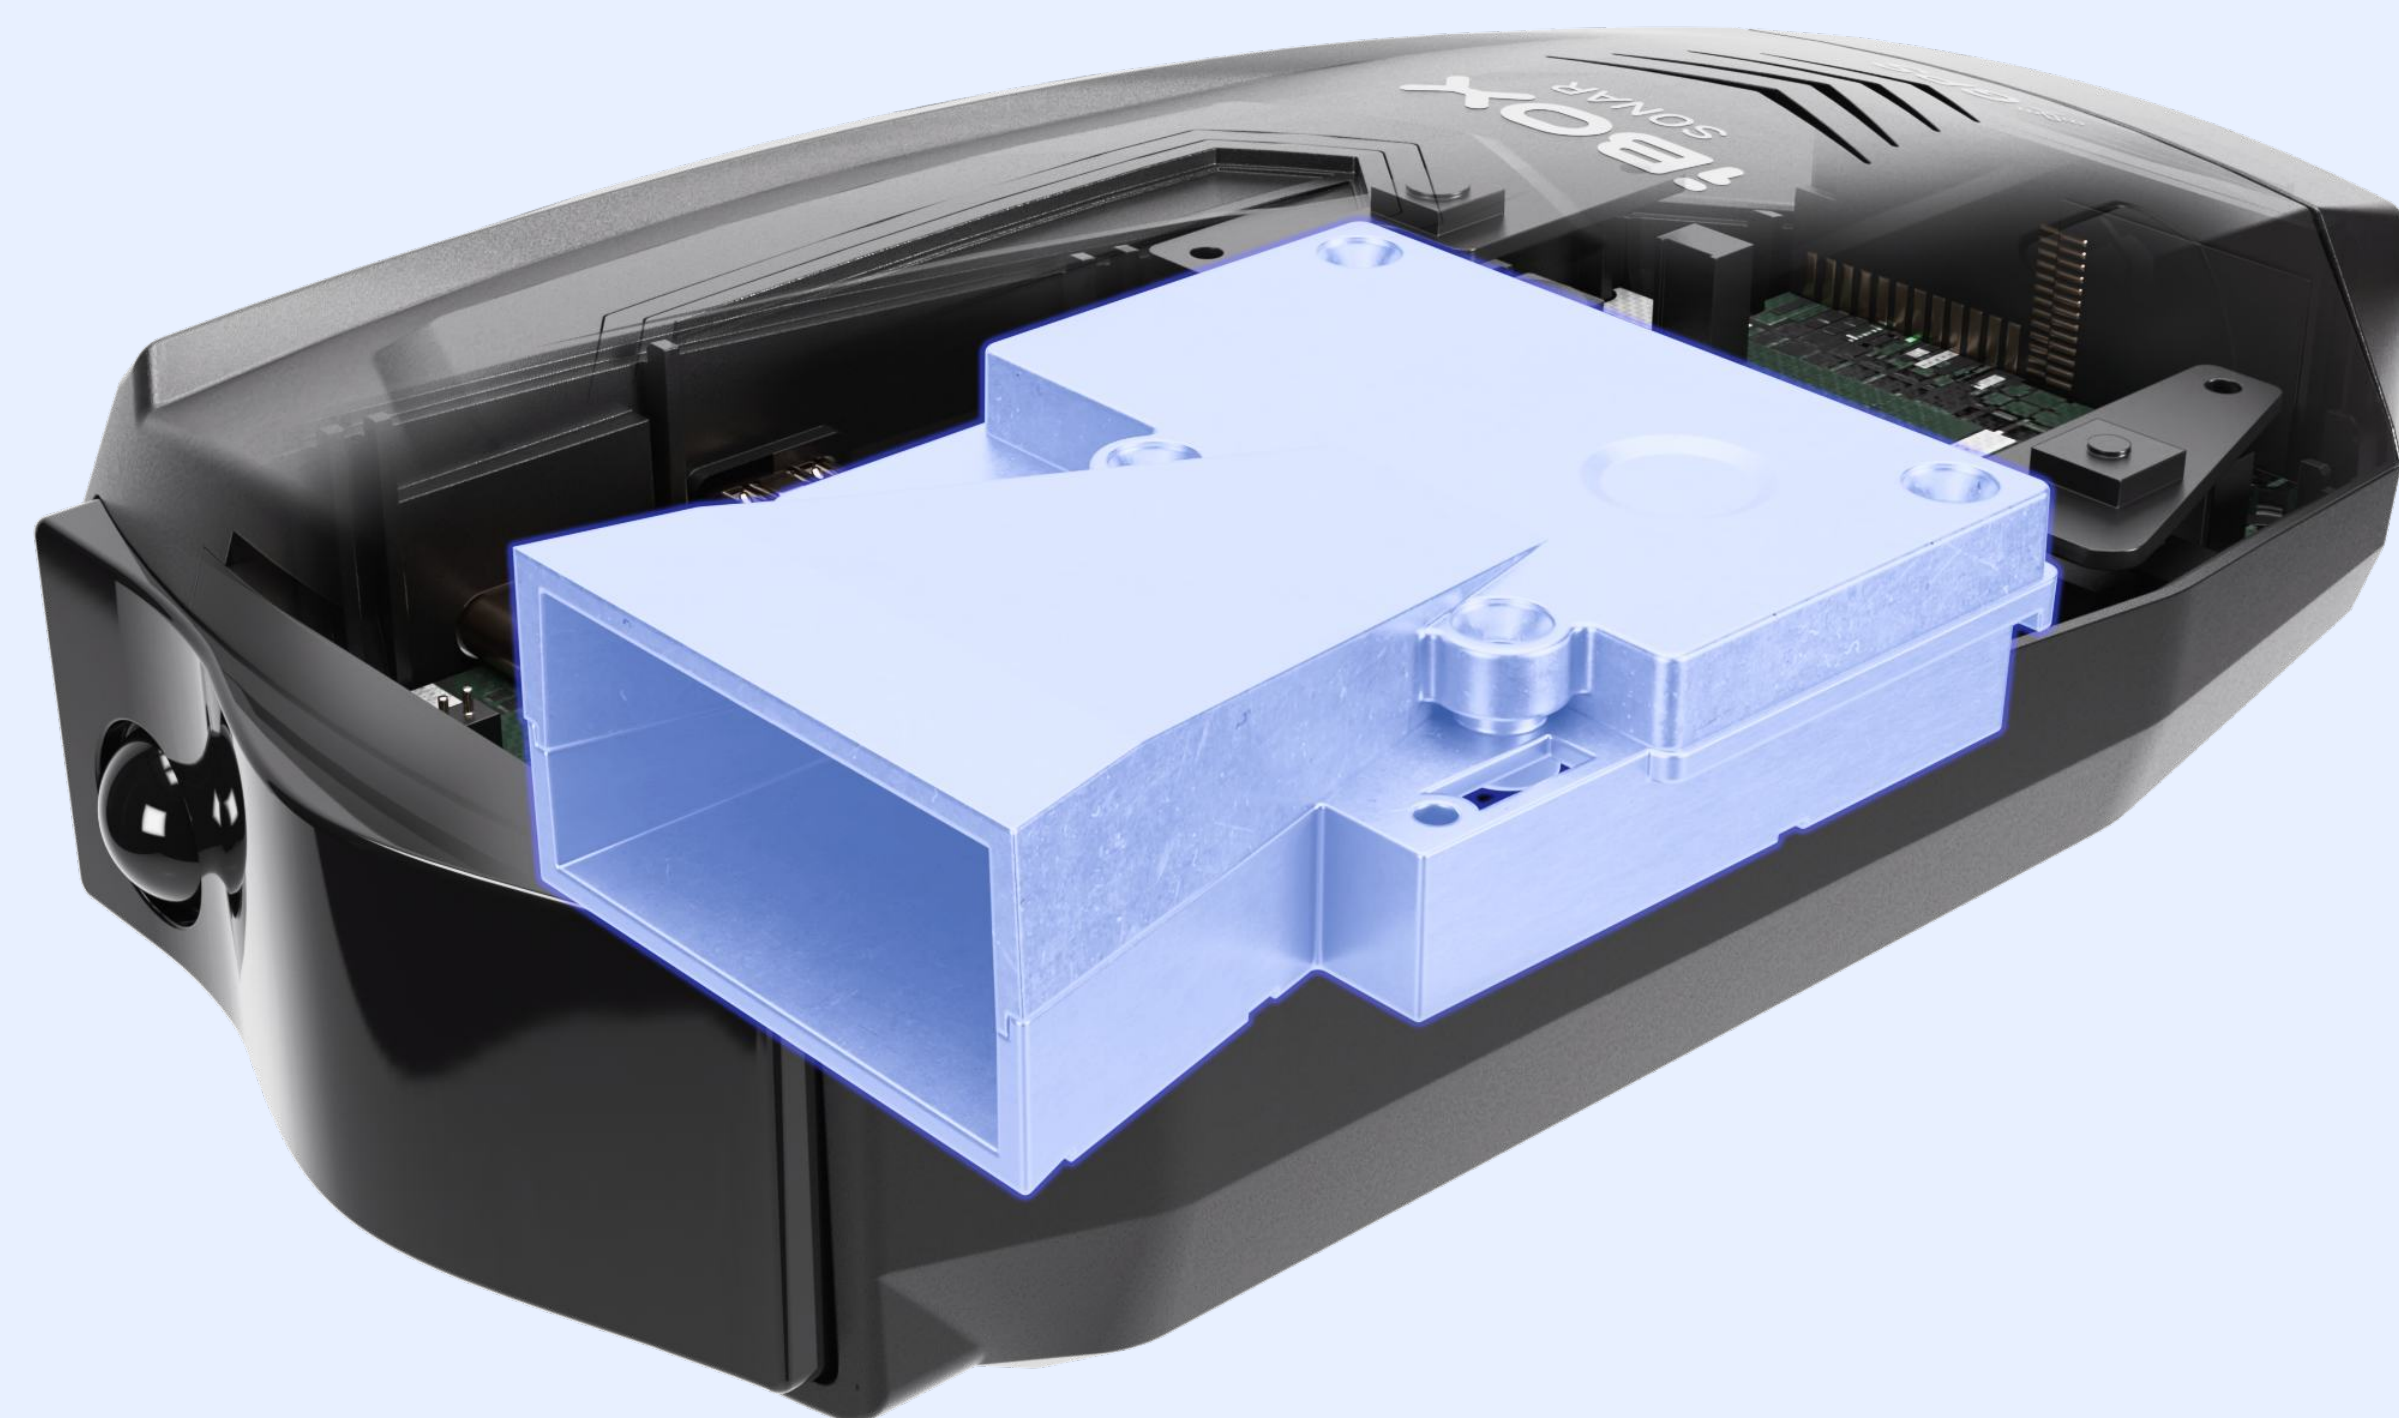

iBOX | Sonar

Сигнатурный радар-детектор

Будь в курсе — будь в безопасности

Это — Sonar

Технология детектирования LaserScan
и дальнобойный модуль ADR Core

Большая рупорная антенна
и уверенный приём сигналов

Возможность автоматического
онлайн-обновления Cloud

Информативный IPS-дисплей

Цветной экран диагональю 1,14 дюйма отображает необходимую информацию для комфортной езды

Уверенная детекция всех радаров

Определяет комплексы фотовидеофиксации нарушений:
Автоураган, Полискан, Сергек, Автодория, Робот, ЛИСД, Места, Одиссей,
Кречет, Рапира, АМАТА, Крис, АТОМ и др.

Обнаруживает даже новые «неуловимые» радары: типа Кордон-ПРО,
Кордон-М, Скат-М, Арена, и другие (в том числе направленные «в спину»)

Собственная технология LaserScan

С усилителем сигнала ADR CORE нового поколения

Усилитель слабых
сигналов

ADR
CORE

Увеличенная
дальнобойность

Большая рупорная антенна

Уверенное обнаружение радаров, в том числе маломощных

Комбинация большого рупора и модуля ADR Core

Заблаговременное детектирование
«в спину»