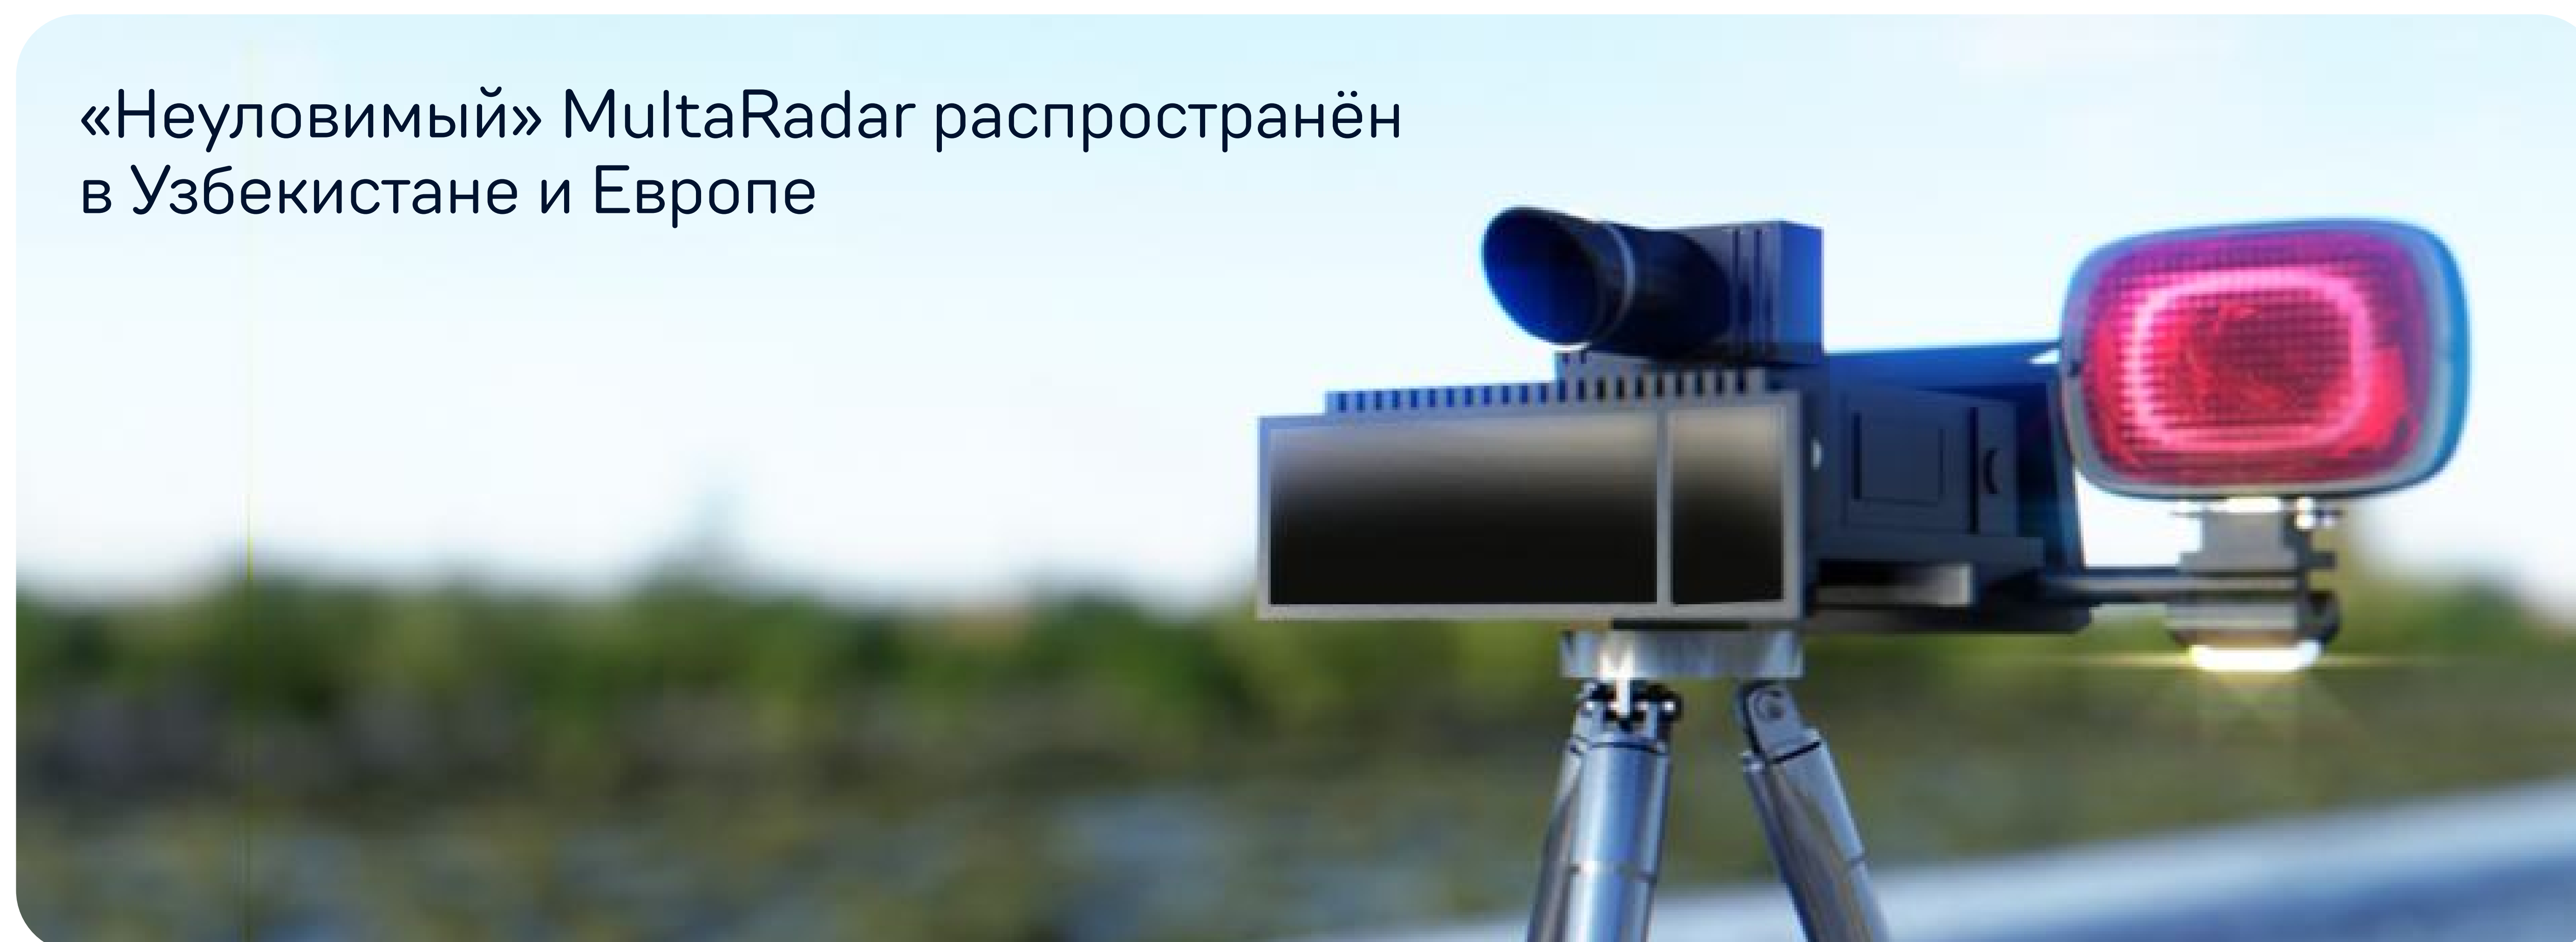

«Неуловимый» MultaRadar распространён
в Узбекистане и Европе