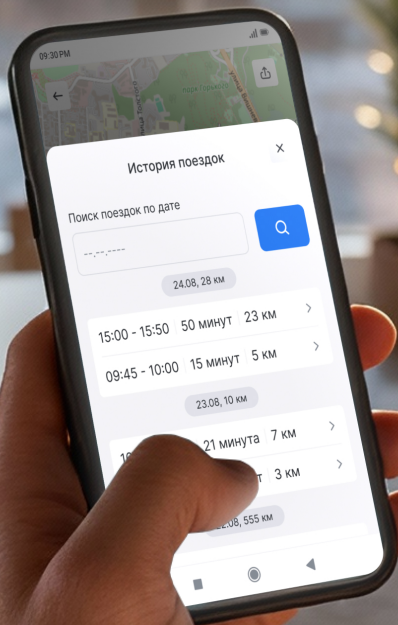

Подключу к камере регистратора онлайн

Буду каждый день обновлять базу камер — автоматически

Автообновление

Срочно пришлю уведомление об ударе на смартфон

Наблюдайте обстановку из любой точки мира
и будьте уверены, что с машиной всё в порядке

4G

Наслаждайтесь вождением: устройство в моменте видит самые новые камеры по онлайн-базе

Фоновое обновление
онлайн-базы

Автообновление

Проверяйте историю маршрутов и всегда знайте,
где ваше авто побывало без вас