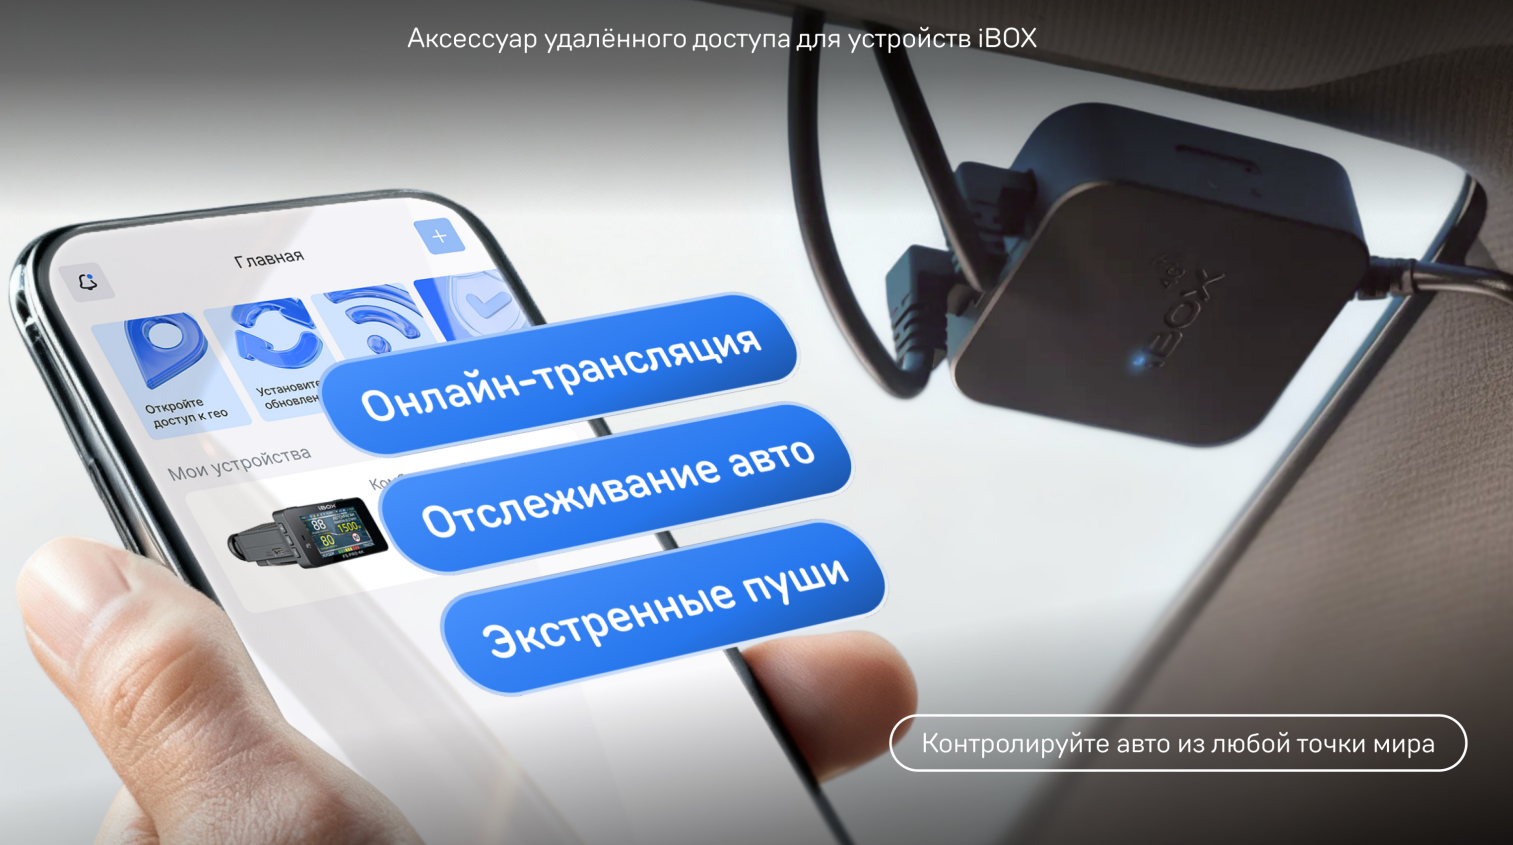

iBOX | Контроль

Аксессуар удалённого доступа для устройств iBOX

Онлайн-трансляция

Отслеживание авто

Экстренные пуши

Контролируйте авто из любой точки мира

Я — iBOX Контроль

Отслежу местоположение и маршруты машины

Подключу к камере регистратора онлайн

Буду каждый день обновлять базу камер — автоматически

Автообновление

Срочно пришлю уведомление об ударе на смартфон

Наблюдайте обстановку из любой точки мира
и будьте уверены, что с машиной всё в порядке

4G

Наслаждайтесь вождением: устройство в моменте видит самые новые камеры по онлайн-базе

Фоновое обновление
онлайн-базы

Автообновление

Проверяйте историю маршрутов и всегда знайте,
где ваше авто побывало без вас

Датчик удара

Положитесь на надёжного свидетеля:
экстренные события будут сохранены в облаке

Сработал датчик удара. Файл сохранён
в защищённую папку

Датчик удара

Управляйте всеми функциями в приложении
iBOX Assist со смартфона — даже удалённо