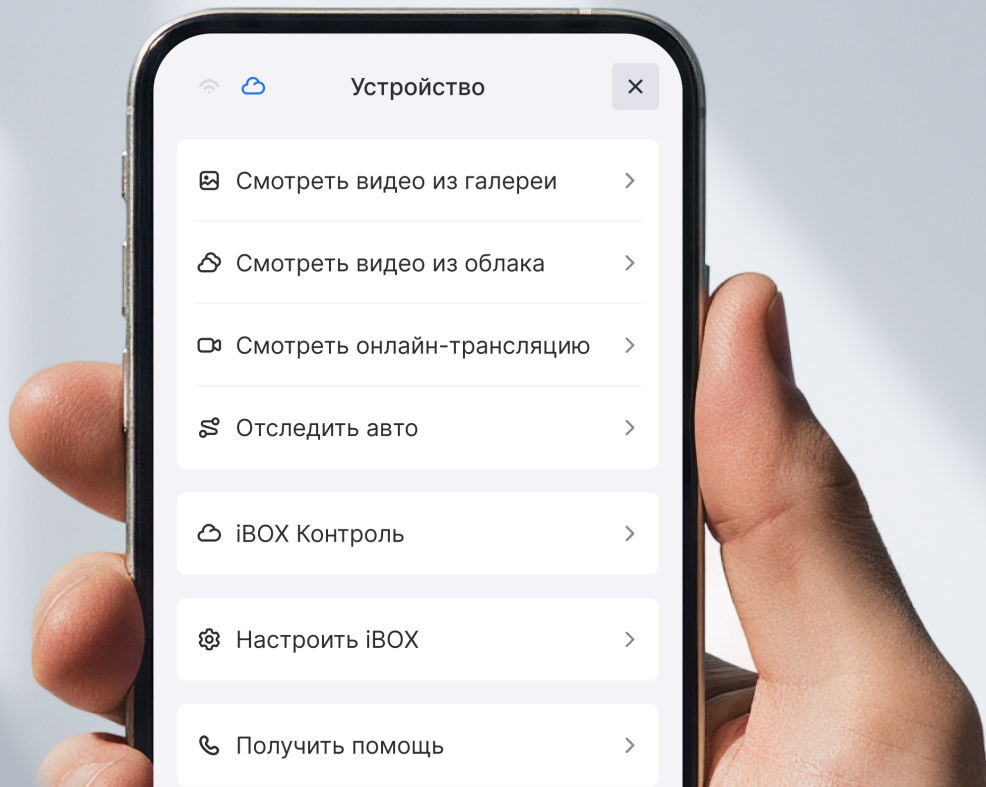

Датчик удара

Положитесь на надёжного свидетеля:
экстренные события будут сохранены в облаке

Сработал датчик удара. Файл сохранён
в защищённую папку

Датчик удара

Управляйте всеми функциями в приложении
iBOX Assist со смартфона — даже удалённо

4G

Wi-Fi

Обращайтесь в поддержку iVOX Контроль
самым удобным для вас способом

Не могу подключить
блок Контроля (

Сейчас всё подключим!

Забота

Легко активируйте SIM-карту из комплекта

Следуйте инструкции
(прилагается)