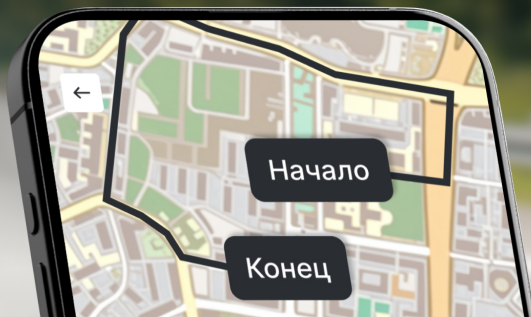

iBOX | Контроль

Аксессуар удалённого доступа для устройств iBOX

Онлайн-трансляция

Отслеживание авто

Экстренные пуши

Контролируйте авто из любой точки мира

Я — iBOX Контроль

Отслежу местоположение и маршруты машины

Подключу к камере регистратора онлайн

Буду каждый день обновлять базу камер — автоматически

Автообновление

Срочно пришлю уведомление об ударе на смартфон

Наблюдайте обстановку из любой точки мира
и будьте уверены, что с машиной всё в порядке