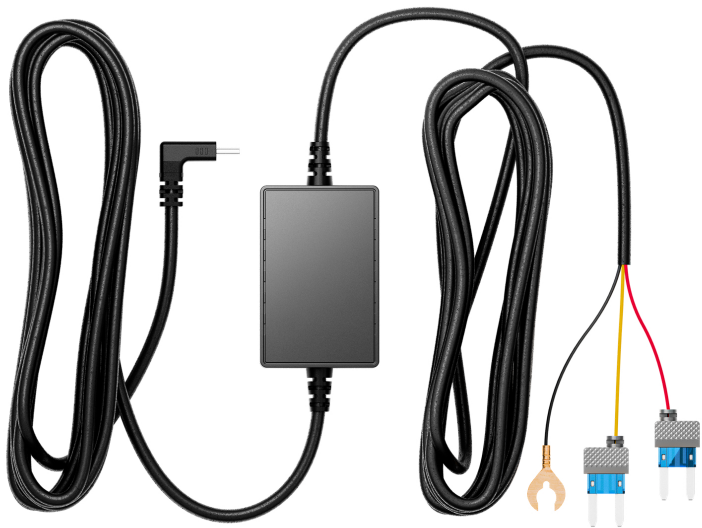

4G

Wi-Fi

Обращайтесь в поддержку iVOX Контроль
самым удобным для вас способом

Не могу подключить
блок Контроля (

Сейчас всё подключим!

Забота

Легко активируйте SIM-карту из комплекта

Следуйте инструкции
(прилагается)

GPS

Установите Контроль легко:
всё нужное — уже в комплекте,
а инструкция — простая

Кабель для скрытой установки

Адаптер iBOX Контроль и запасной
двухсторонний скотч

Инструкция и другая
документация

Забота