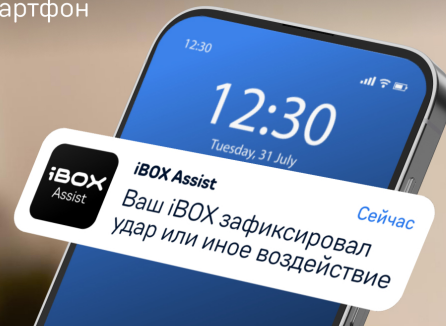

iBOX | Контроль

Аксессуар удалённого доступа для устройств iBOX

Онлайн-трансляция

Отслеживание авто

Экстренные пуши

Контролируйте авто из любой точки мира

Я — iBOX Контроль

Отслежу местоположение и маршруты машины

Подключу к камере регистратора онлайн

Буду каждый день обновлять базу камер — автоматически

Автообновление

Срочно пришлю уведомление об ударе на смартфон

Наблюдайте обстановку из любой точки мира
и будьте уверены, что с машиной всё в порядке

4G

Наслаждайтесь вождением: устройство в моменте видит самые новые камеры по онлайн-базе

Фоновое обновление
онлайн-базы

Автообновление

Проверяйте историю маршрутов и всегда знайте,
где ваше авто побывало без вас