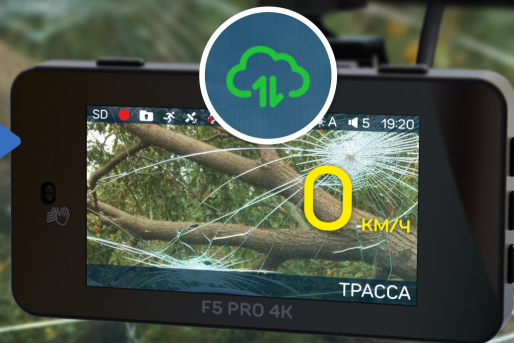

4G

Наслаждайтесь вождением: устройство в моменте видит самые новые камеры по онлайн-базе

Фоновое обновление
онлайн-базы

Автообновление

Проверяйте историю маршрутов и всегда знайте,
где ваше авто побывало без вас

Датчик удара

Положитесь на надёжного свидетеля:
экстренные события будут сохранены в облаке

Сработал датчик удара. Файл сохранён
в защищённую папку

Датчик удара

Управляйте всеми функциями в приложении
iBOX Assist со смартфона — даже удалённо