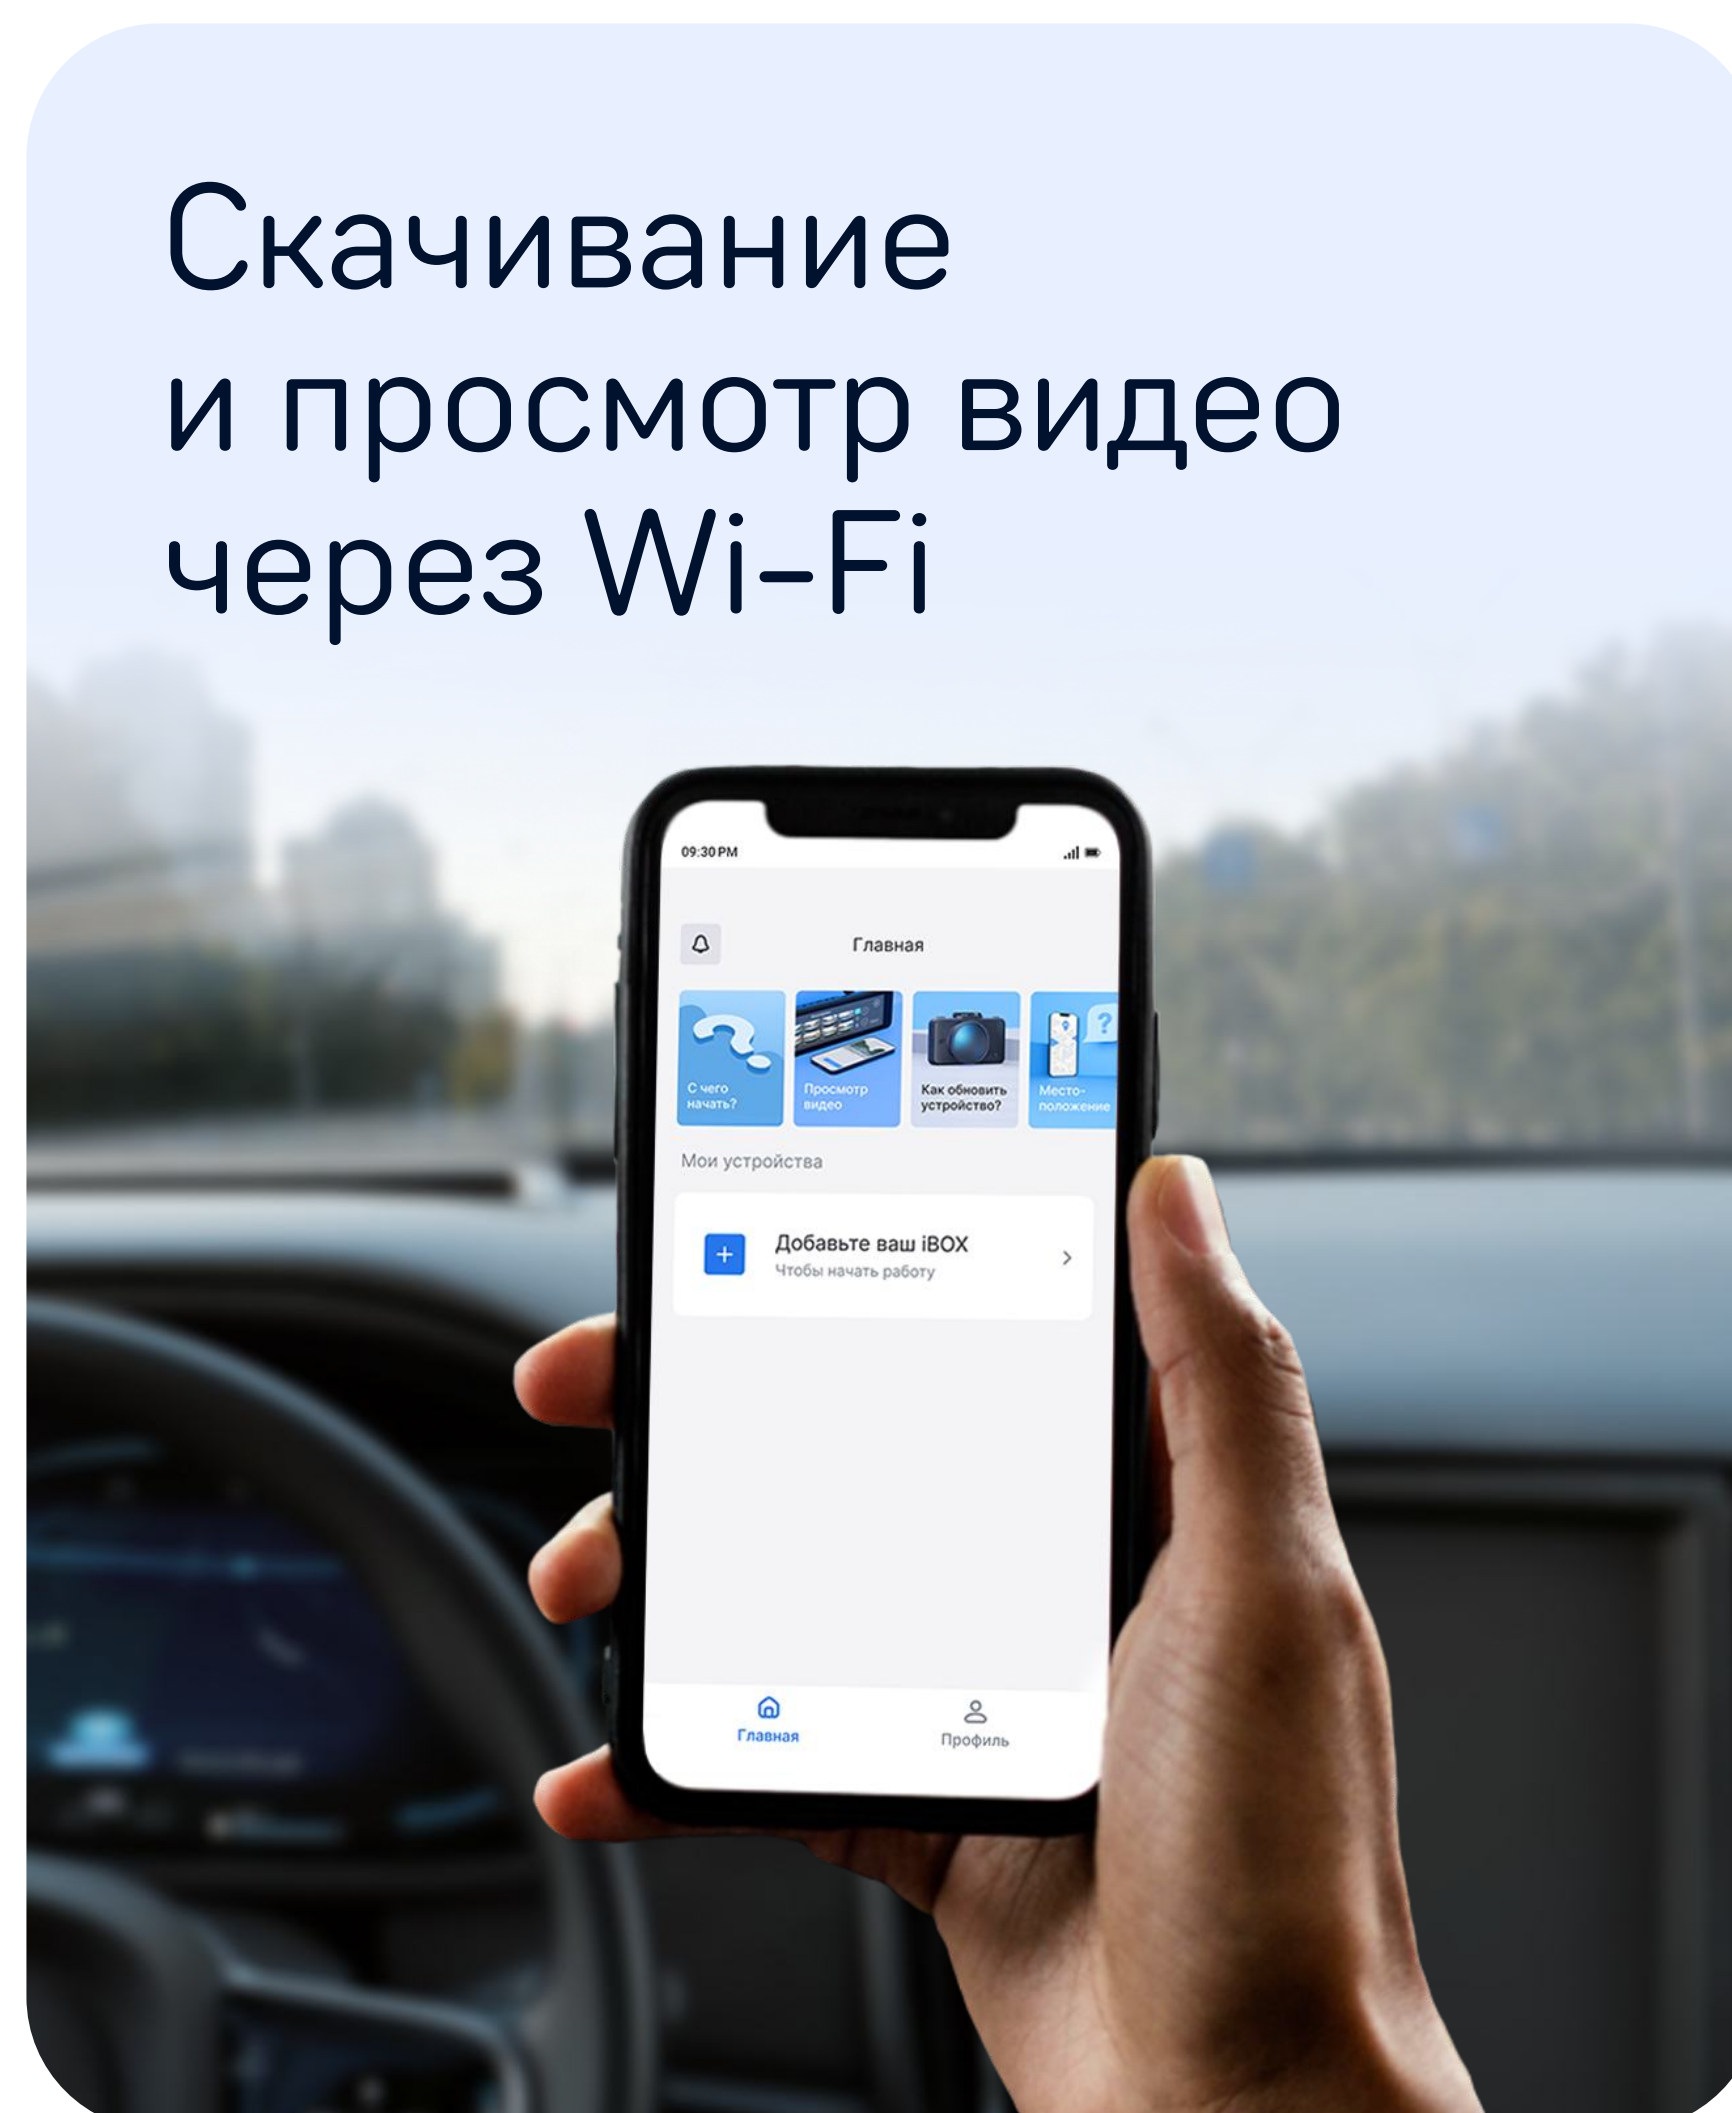

iBOX | iCON Dual

Видеорегистратор с сигнатурным радар-детектором

Твоя уверенность — твой iBOX

Это — iCON Dual

Высокое качество съёмки
с матрицей Sony

Скачивание
и просмотр видео
через Wi-Fi

Сигнатурная детекция радаров

Информативный IPS-дисплей 3"

Отображает необходимые подсказки для комфорта за рулём
и читается под любым углом

Повышенный комфорт

Магнитное крепление с активным питанием фиксируется на лобовом стекле двумя способами: на присоске или двухстороннем скотче