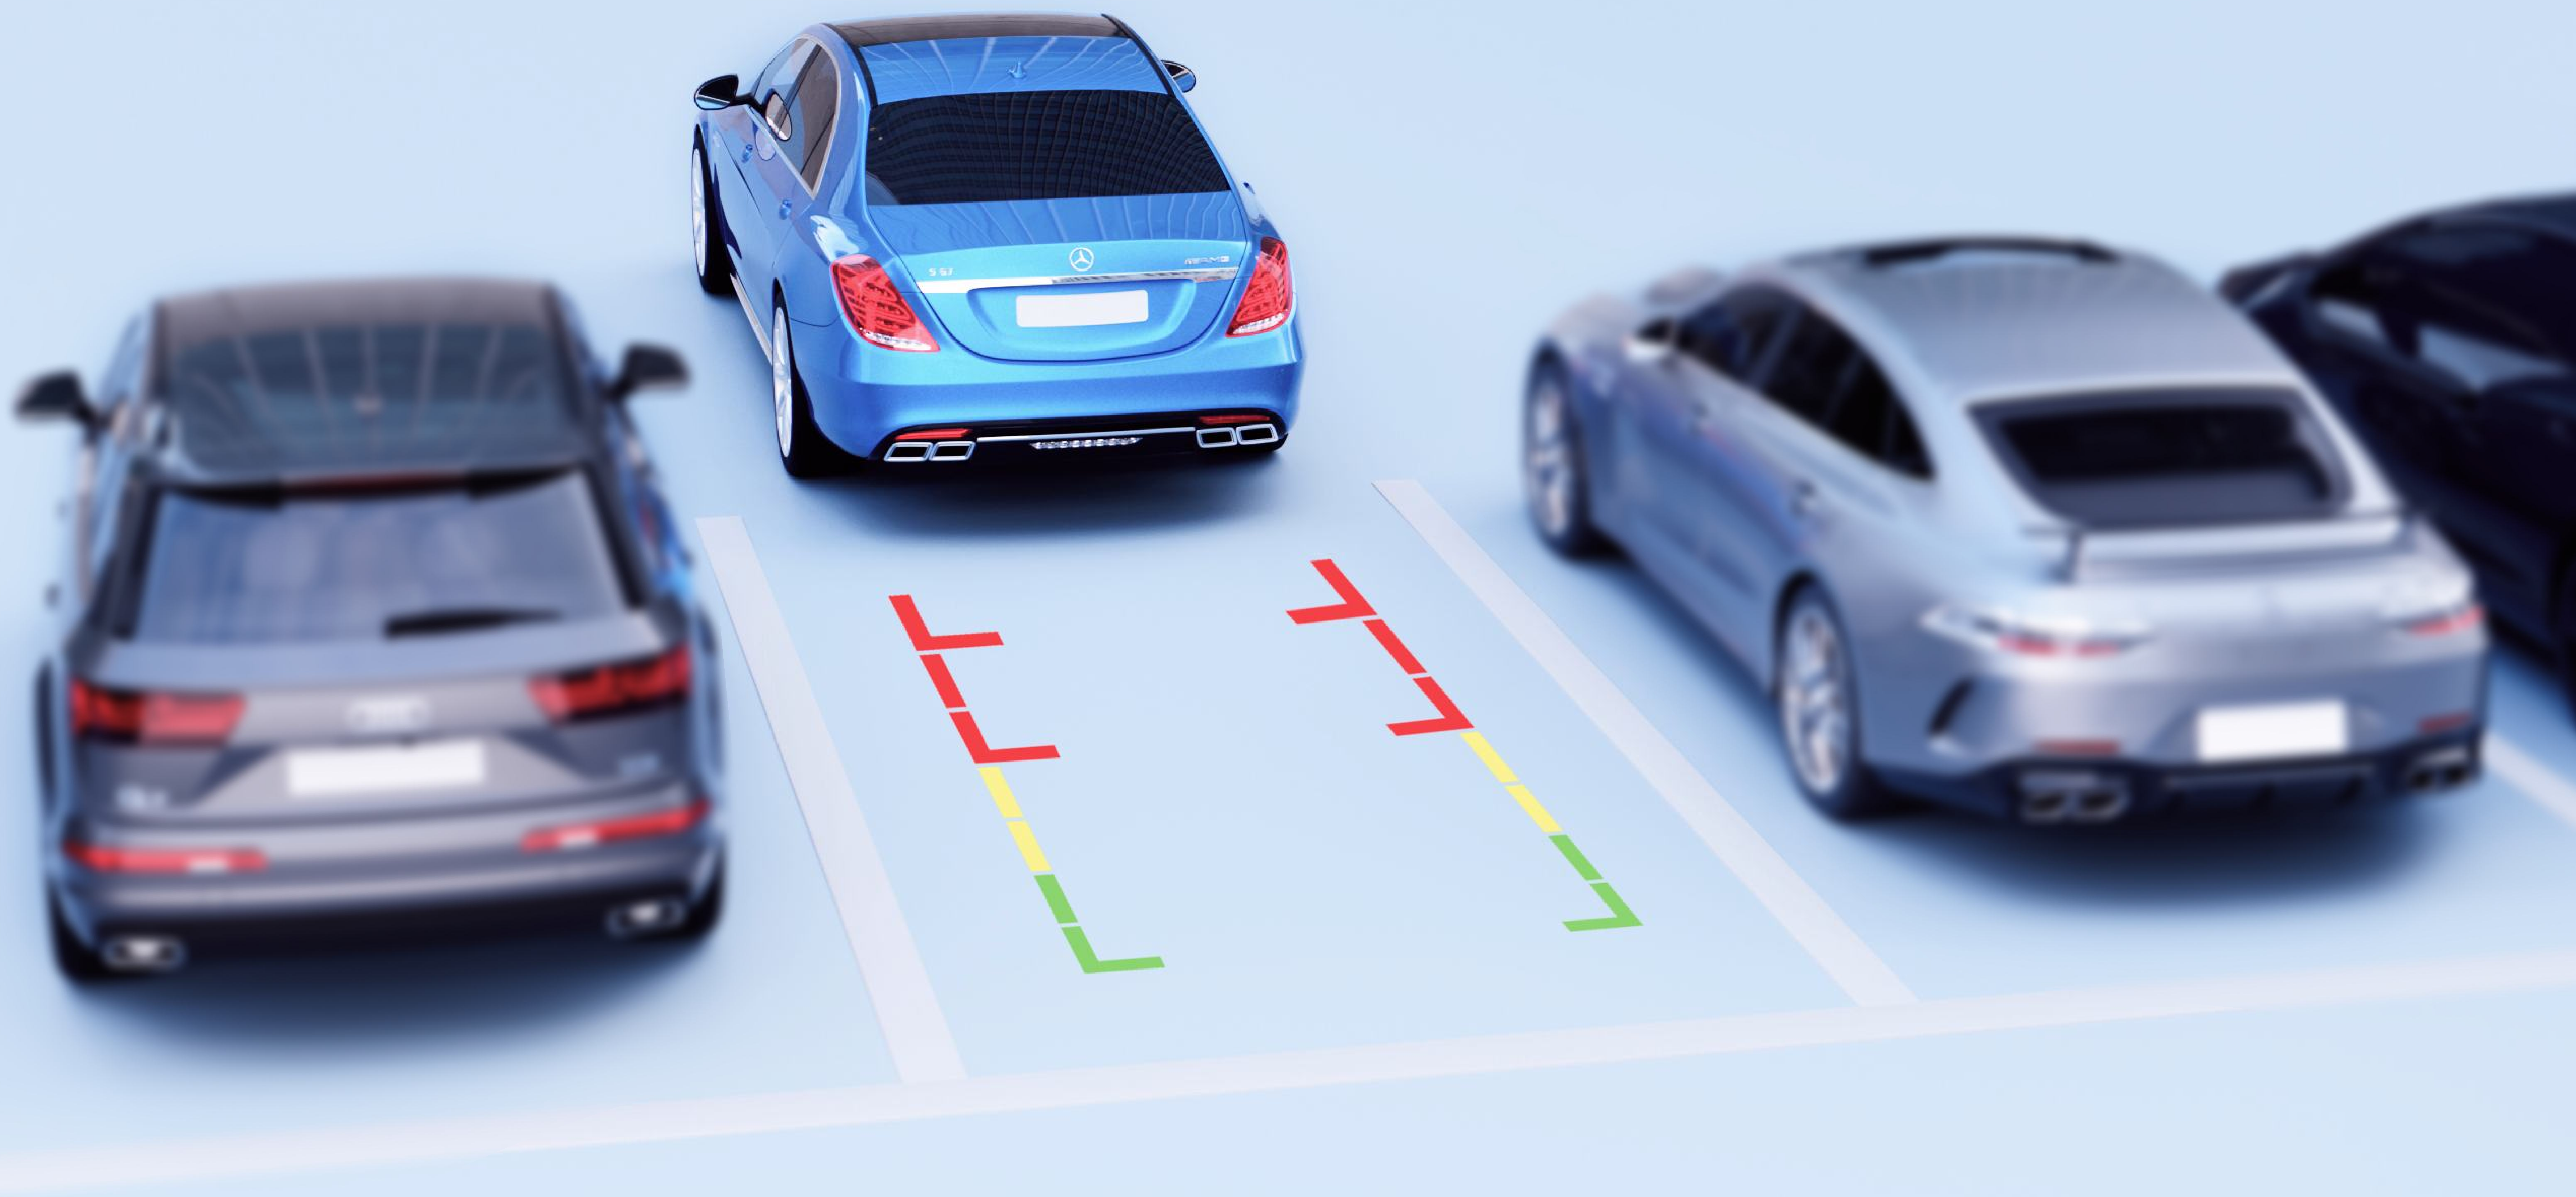

Информативный IPS-дисплей 3"

Отображает необходимые подсказки для комфорта за рулём
и читается под любым углом

Повышенный комфорт

Магнитное крепление с активным питанием фиксируется на лобовом стекле двумя способами: на присоске или двухстороннем скотче

Библиотека Z-сигнатур защищает от внешних помех

RSF+Anti-Cas отсеивает сигналы систем безопасности авто

Двойной лазерный приёмник

Эффективно обнаруживает Полискан и другие лидары

Продвинутый режим Смарт

Автоматически переключает режимы детекции и оповещений в зависимости от текущей скорости

Двухканальная съёмка высокого разрешения Full HD

Вторая камера в базовый комплект не входит

Основная камера

Дополнительная камера

Дополнительный контроль

Ассистент парковки помогает при движении авто назад — на экран выводится изображение со второй камеры и парковочные линии

Дополнительная бдительность

Датчик движения активирует съёмку, если в поле зрения устройства происходят изменения

Датчик удара (G-сенсор) реагирует на столкновения — и устройство сохраняет видео в отдельную папку