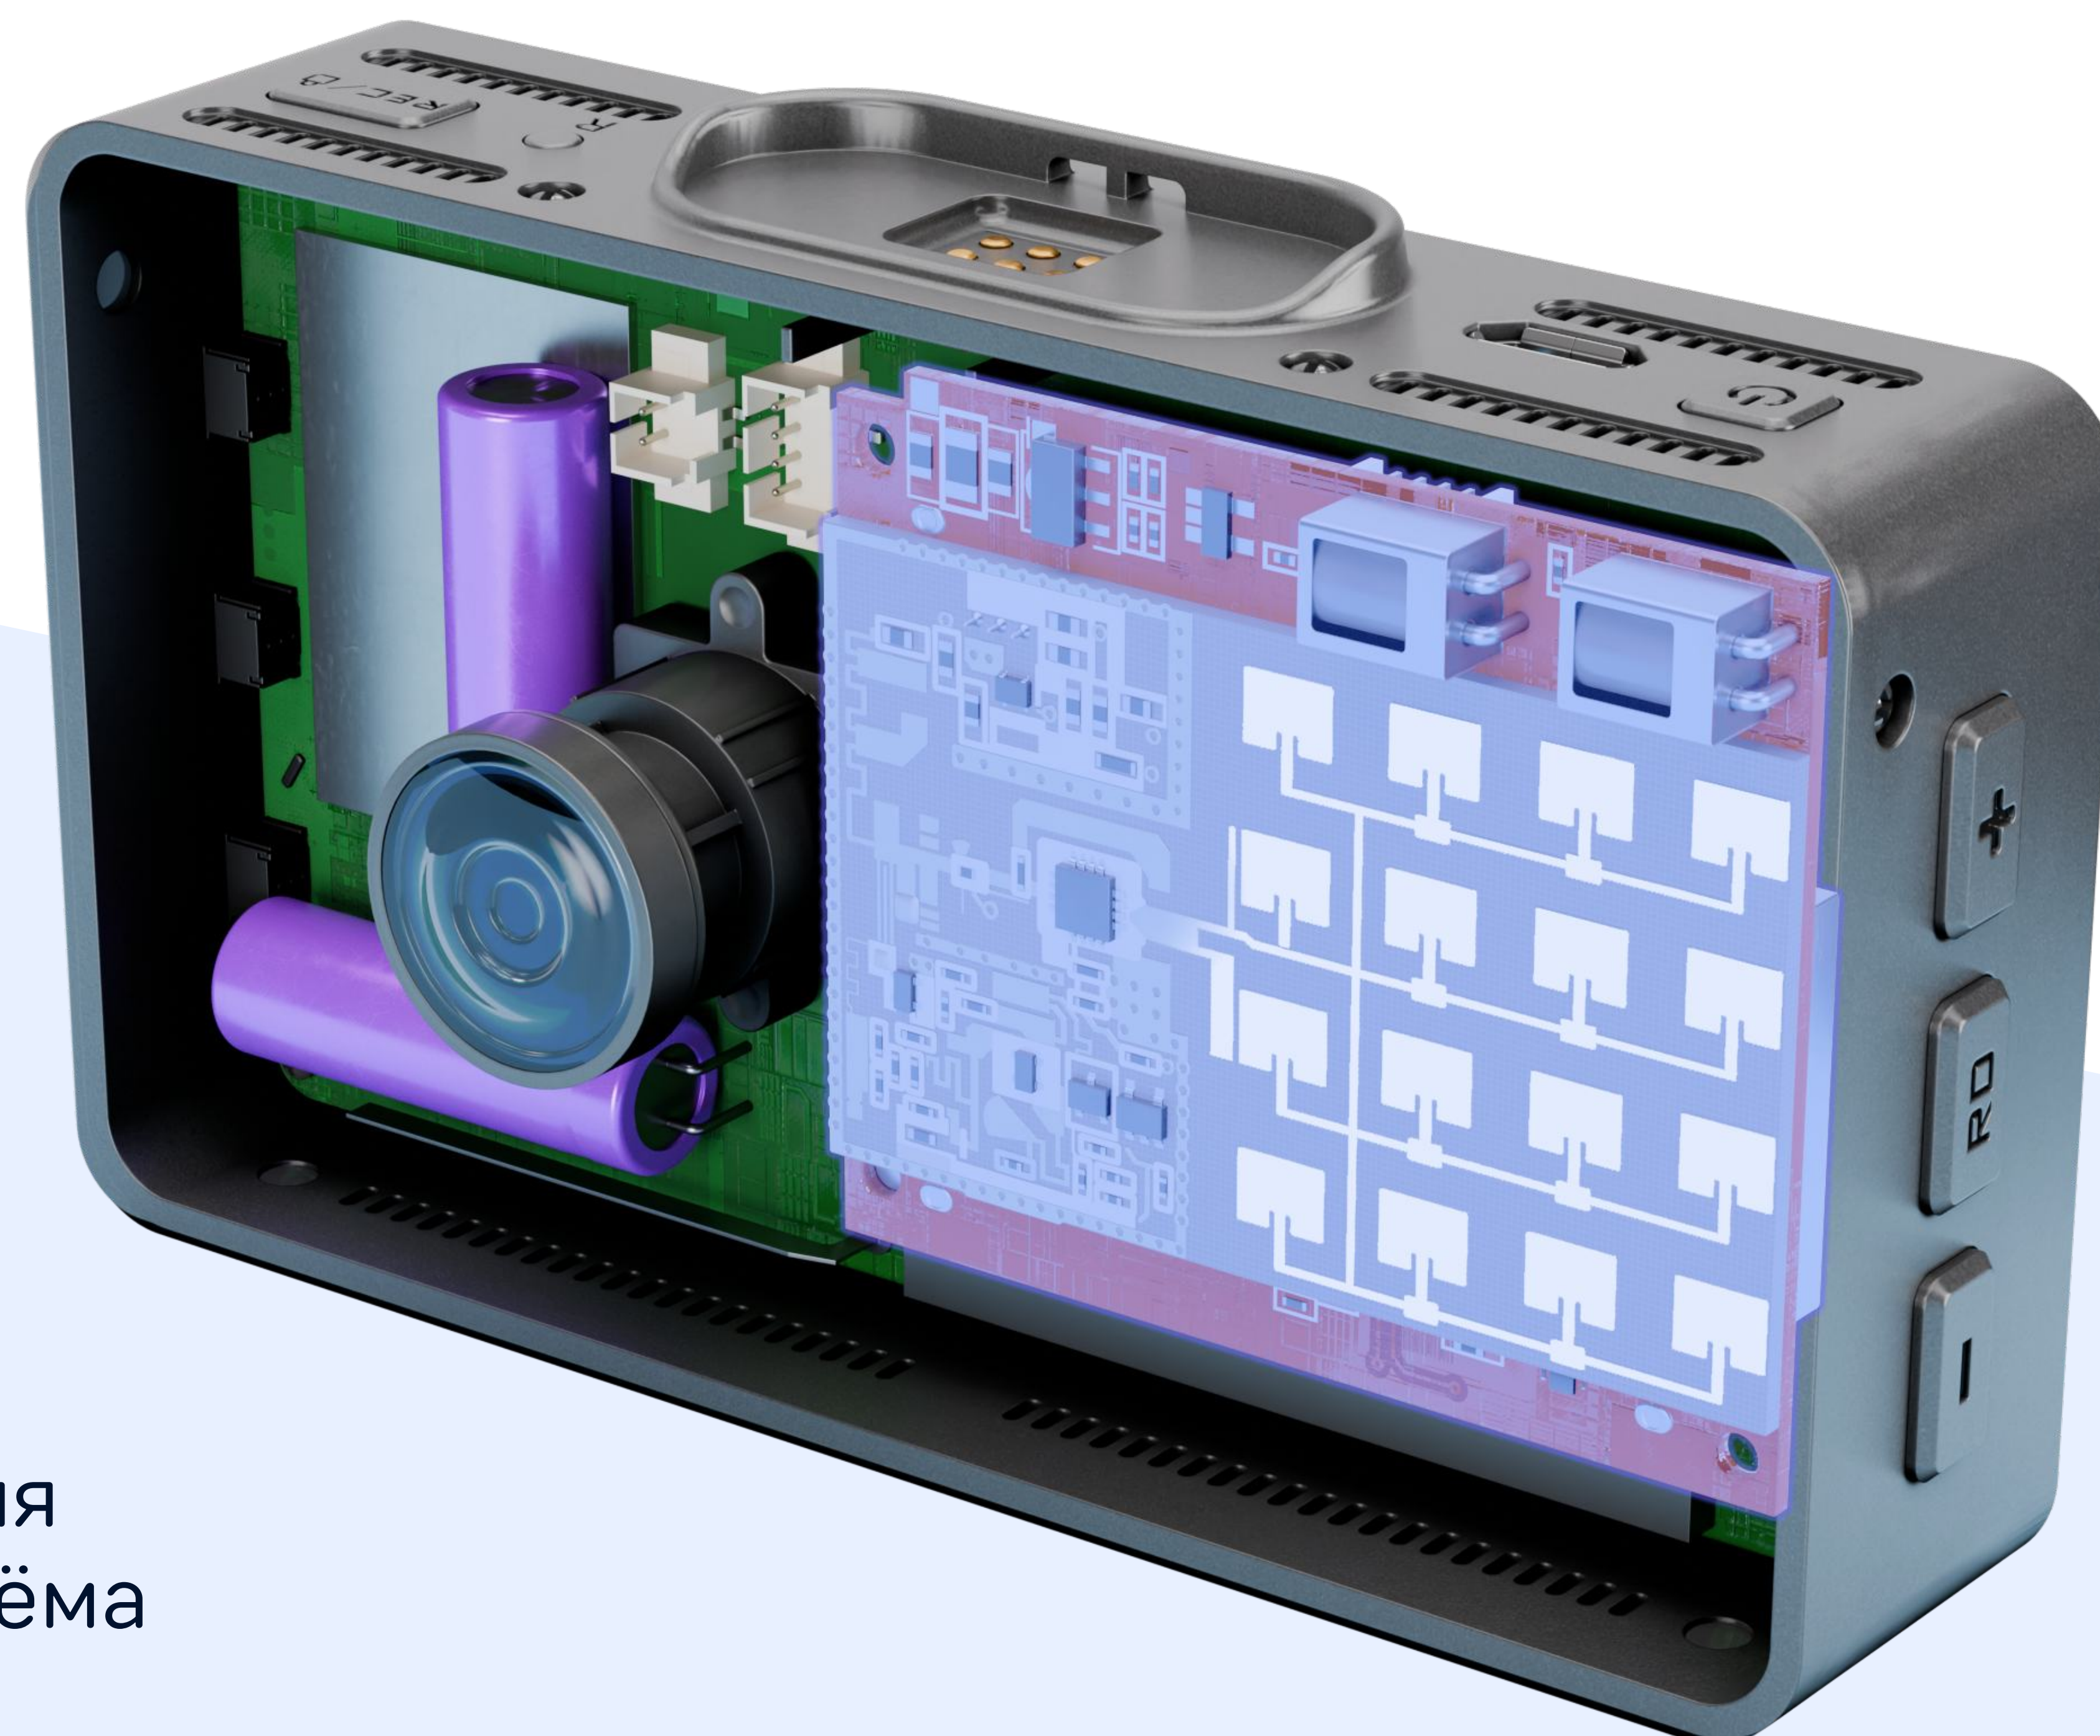

iBOX | iCON Dual

Видеорегистратор с сигнатурным радар-детектором

Твоя уверенность — твой iBOX

Это — iCON Dual

Высокое качество съёмки
с матрицей Sony

Скачивание
и просмотр видео
через Wi-Fi

Сигнатурная детекция радаров

Информативный IPS-дисплей 3"

Отображает необходимые подсказки для комфорта за рулём
и читается под любым углом

Повышенный комфорт

Магнитное крепление с активным питанием фиксируется на лобовом стекле двумя способами: на присоске или двухстороннем скотче

Большая патч-антенна

Определяет даже маломощные полицейские радары

16 элементов для
уверенного приёма

Видит «в спину»

Реагирует вовремя

Надёжная помехозащищённость

Signature Mode детектирует радары по типам с минимум ложных срабатываний

Библиотека Z-сигнатур защищает от внешних помех

RSF+Anti-Cas отсеивает сигналы систем безопасности авто

Двойной лазерный приёмник

Эффективно обнаруживает Полискан и другие лидары

Продвинутый режим Смарт

Автоматически переключает режимы детекции и оповещений в зависимости от текущей скорости