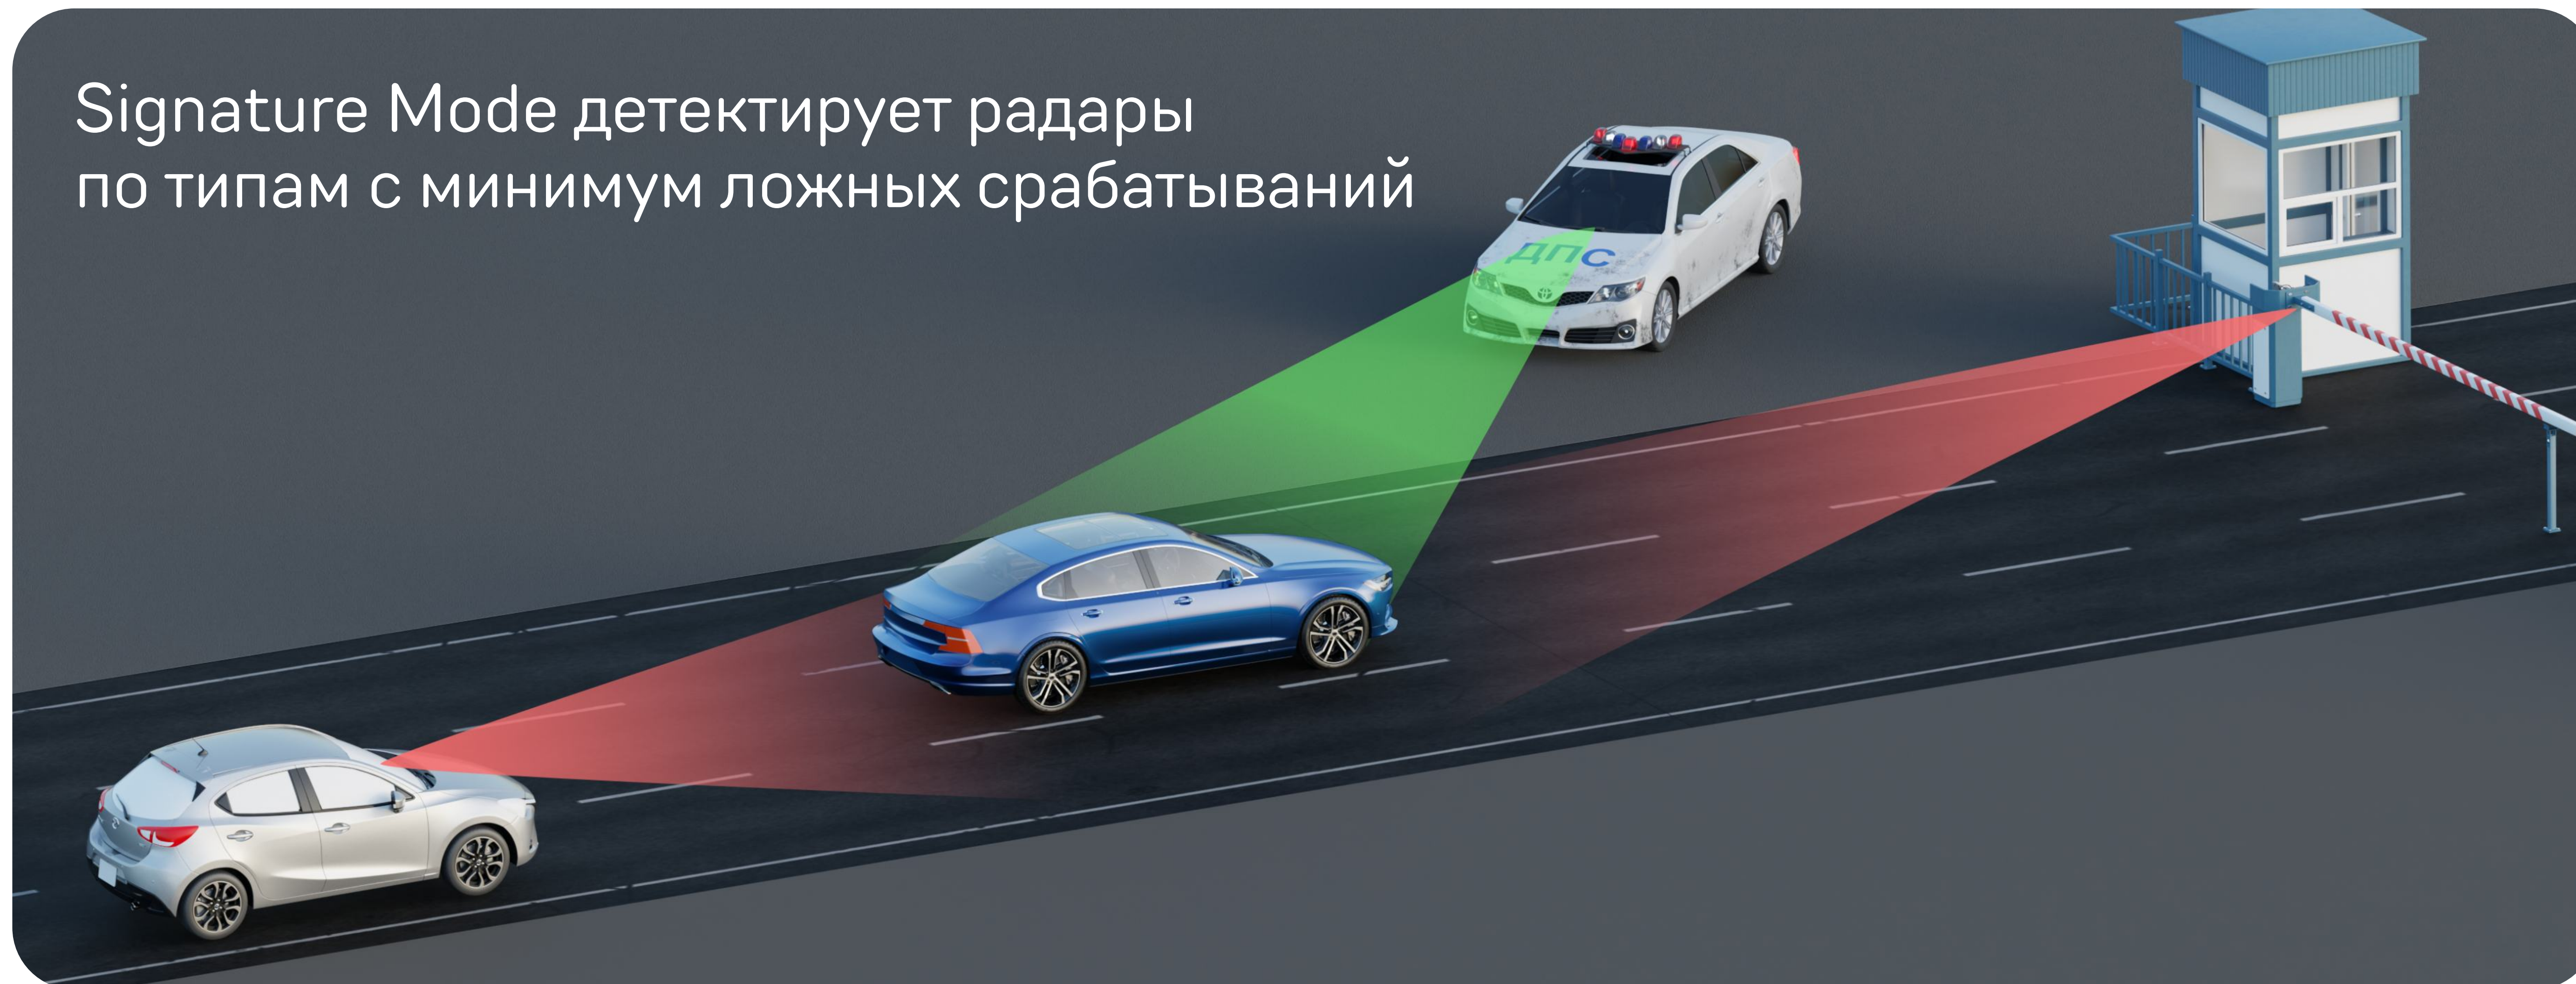

iBOX | iCON Dual

Видеорегистратор с сигнатурным радар-детектором

Твоя уверенность — твой iBOX

Это — iCON Dual

Высокое качество съёмки
с матрицей Sony

Скачивание
и просмотр видео
через Wi-Fi

Сигнатурная детекция радаров

Информативный IPS-дисплей 3"

Отображает необходимые подсказки для комфорта за рулём
и читается под любым углом

Повышенный комфорт

Магнитное крепление с активным питанием фиксируется на лобовом стекле двумя способами: на присоске или двухстороннем скотче

Большая патч-антенна

Определяет даже маломощные полицейские радары

16 элементов для
уверенного приёма

Видит «в спину»

Реагирует вовремя

Надёжная помехозащищённость

Signature Mode детектирует радары по типам с минимум ложных срабатываний

Библиотека Z-сигнатур защищает от внешних помех

RSF+Anti-Cas отсеивает сигналы систем безопасности авто

Двойной лазерный приёмник

Эффективно обнаруживает Полискан и другие лидары

Продвинутый режим Смарт

Автоматически переключает режимы детекции и оповещений в зависимости от текущей скорости