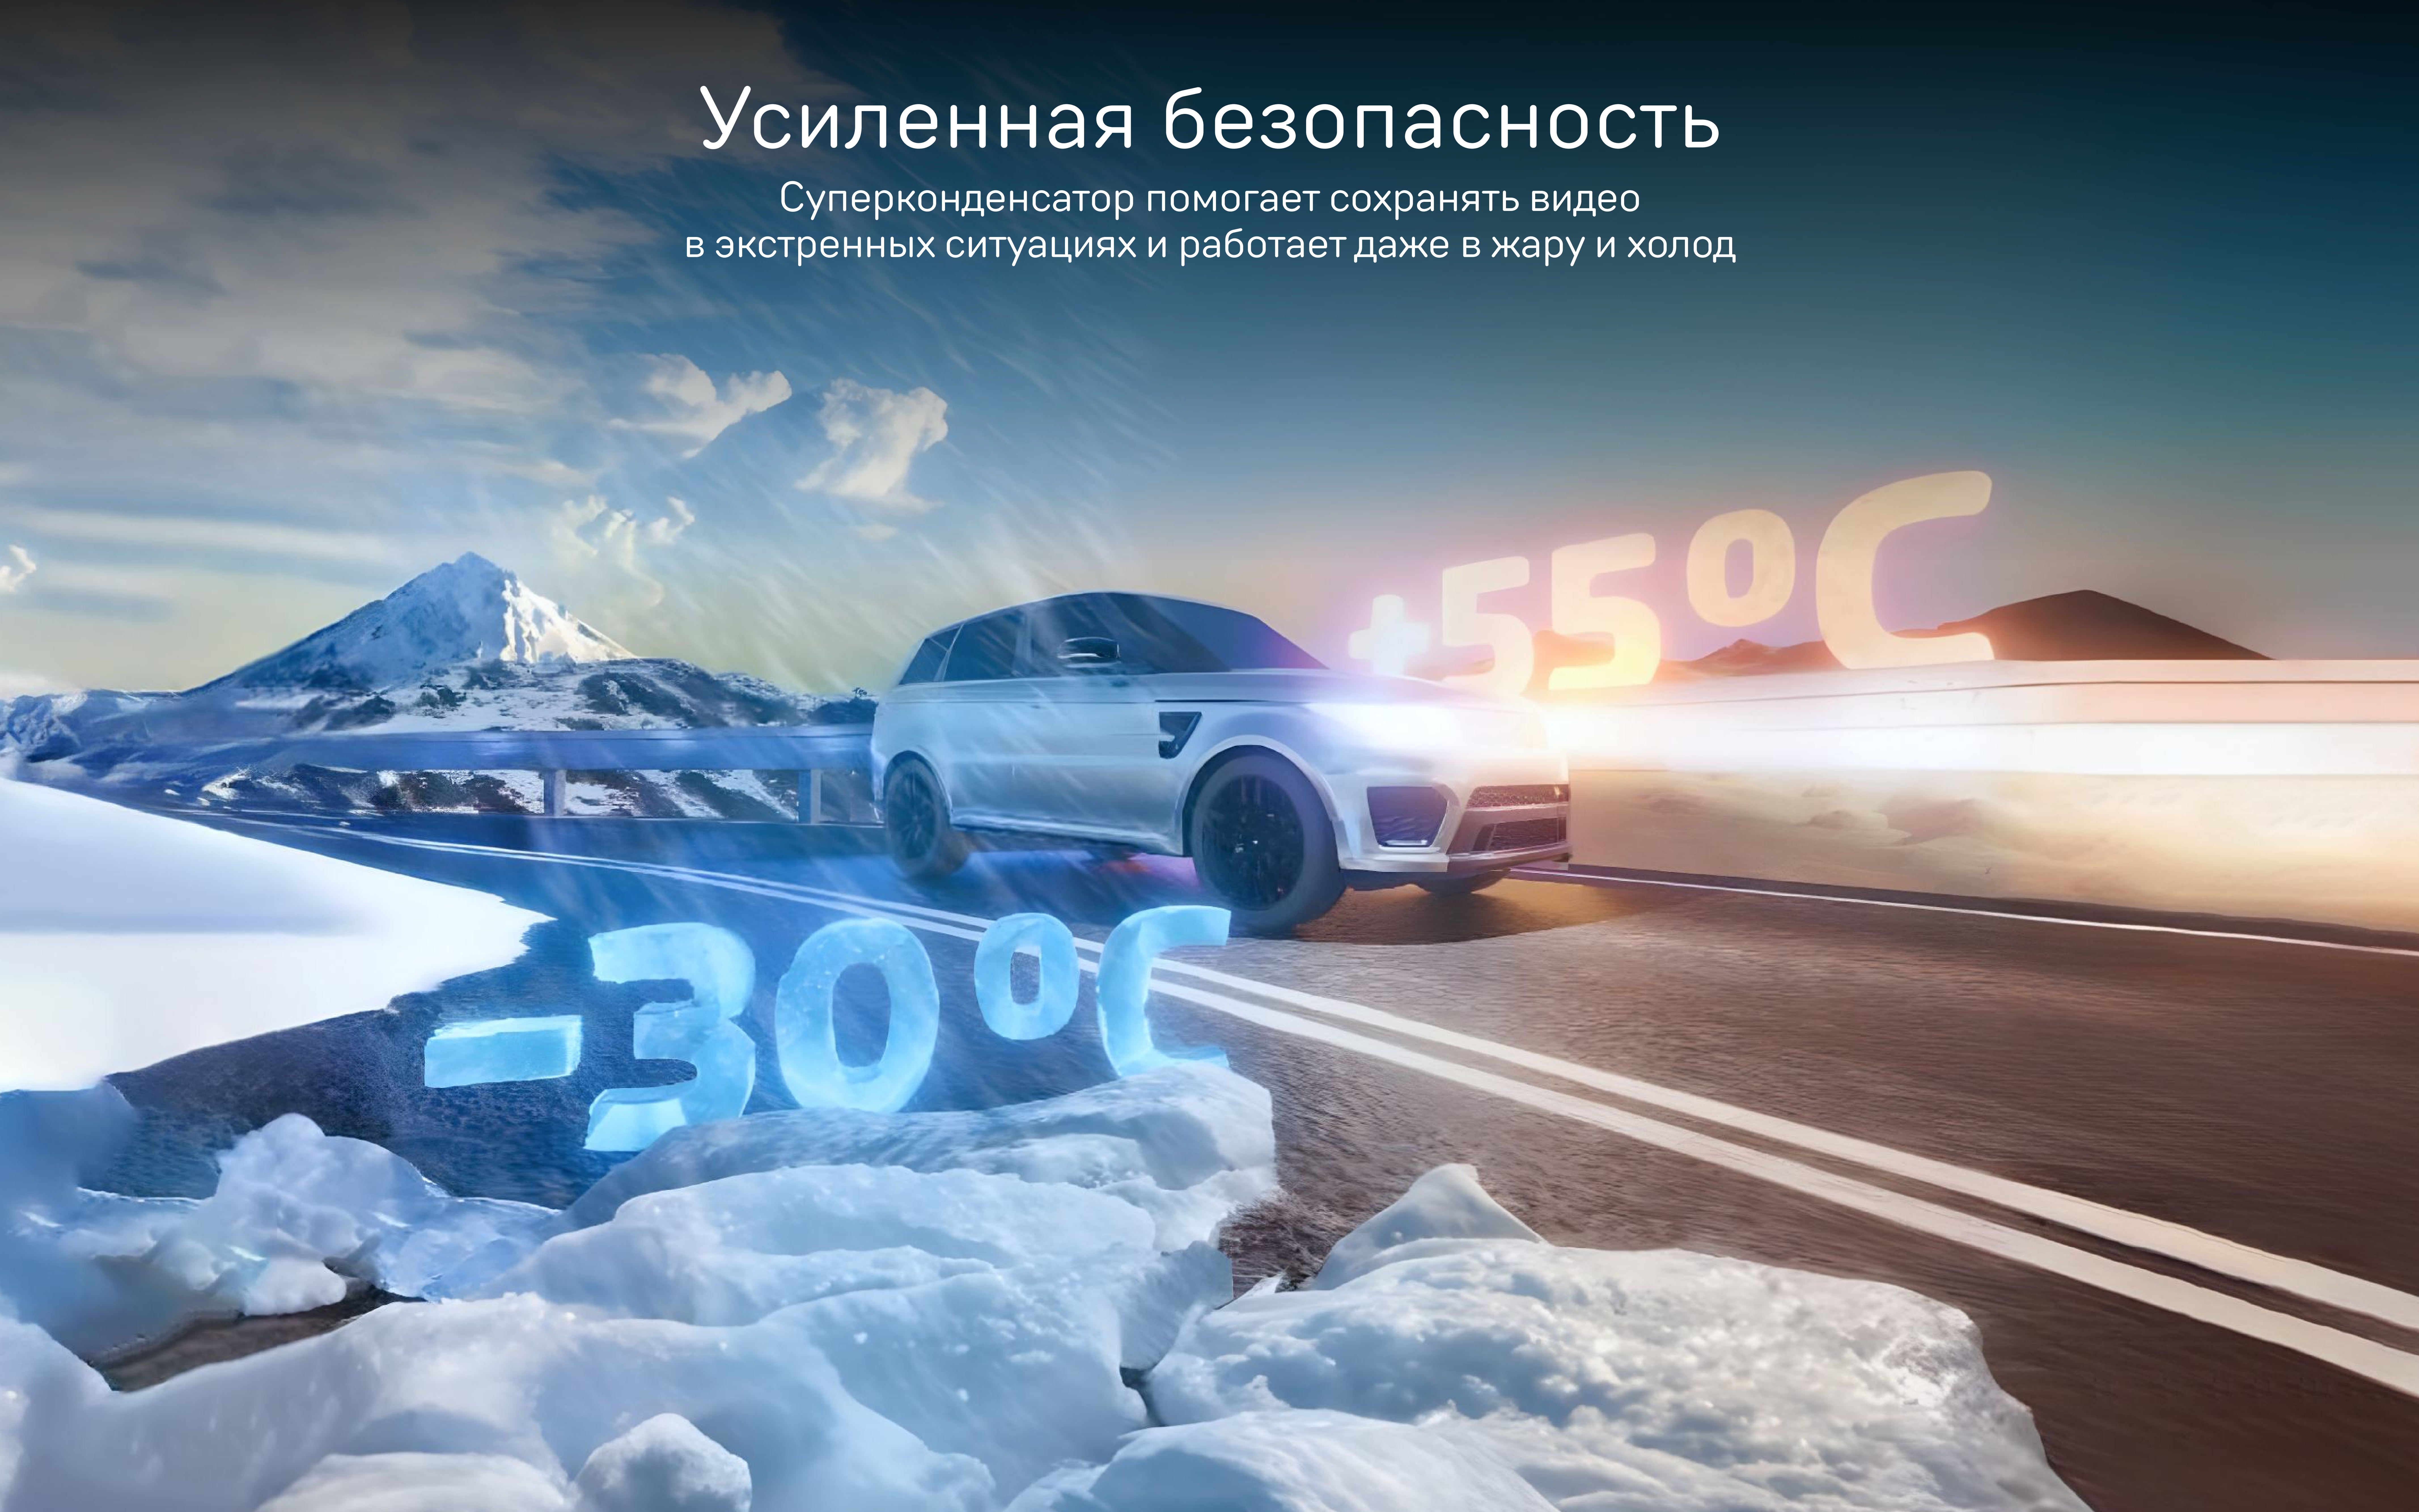

Дополнительная бдительность

Датчик движения активирует съёмку, если в поле зрения устройства происходят изменения

Датчик удара (G-сенсор) реагирует на столкновения — и устройство сохраняет видео в отдельную папку