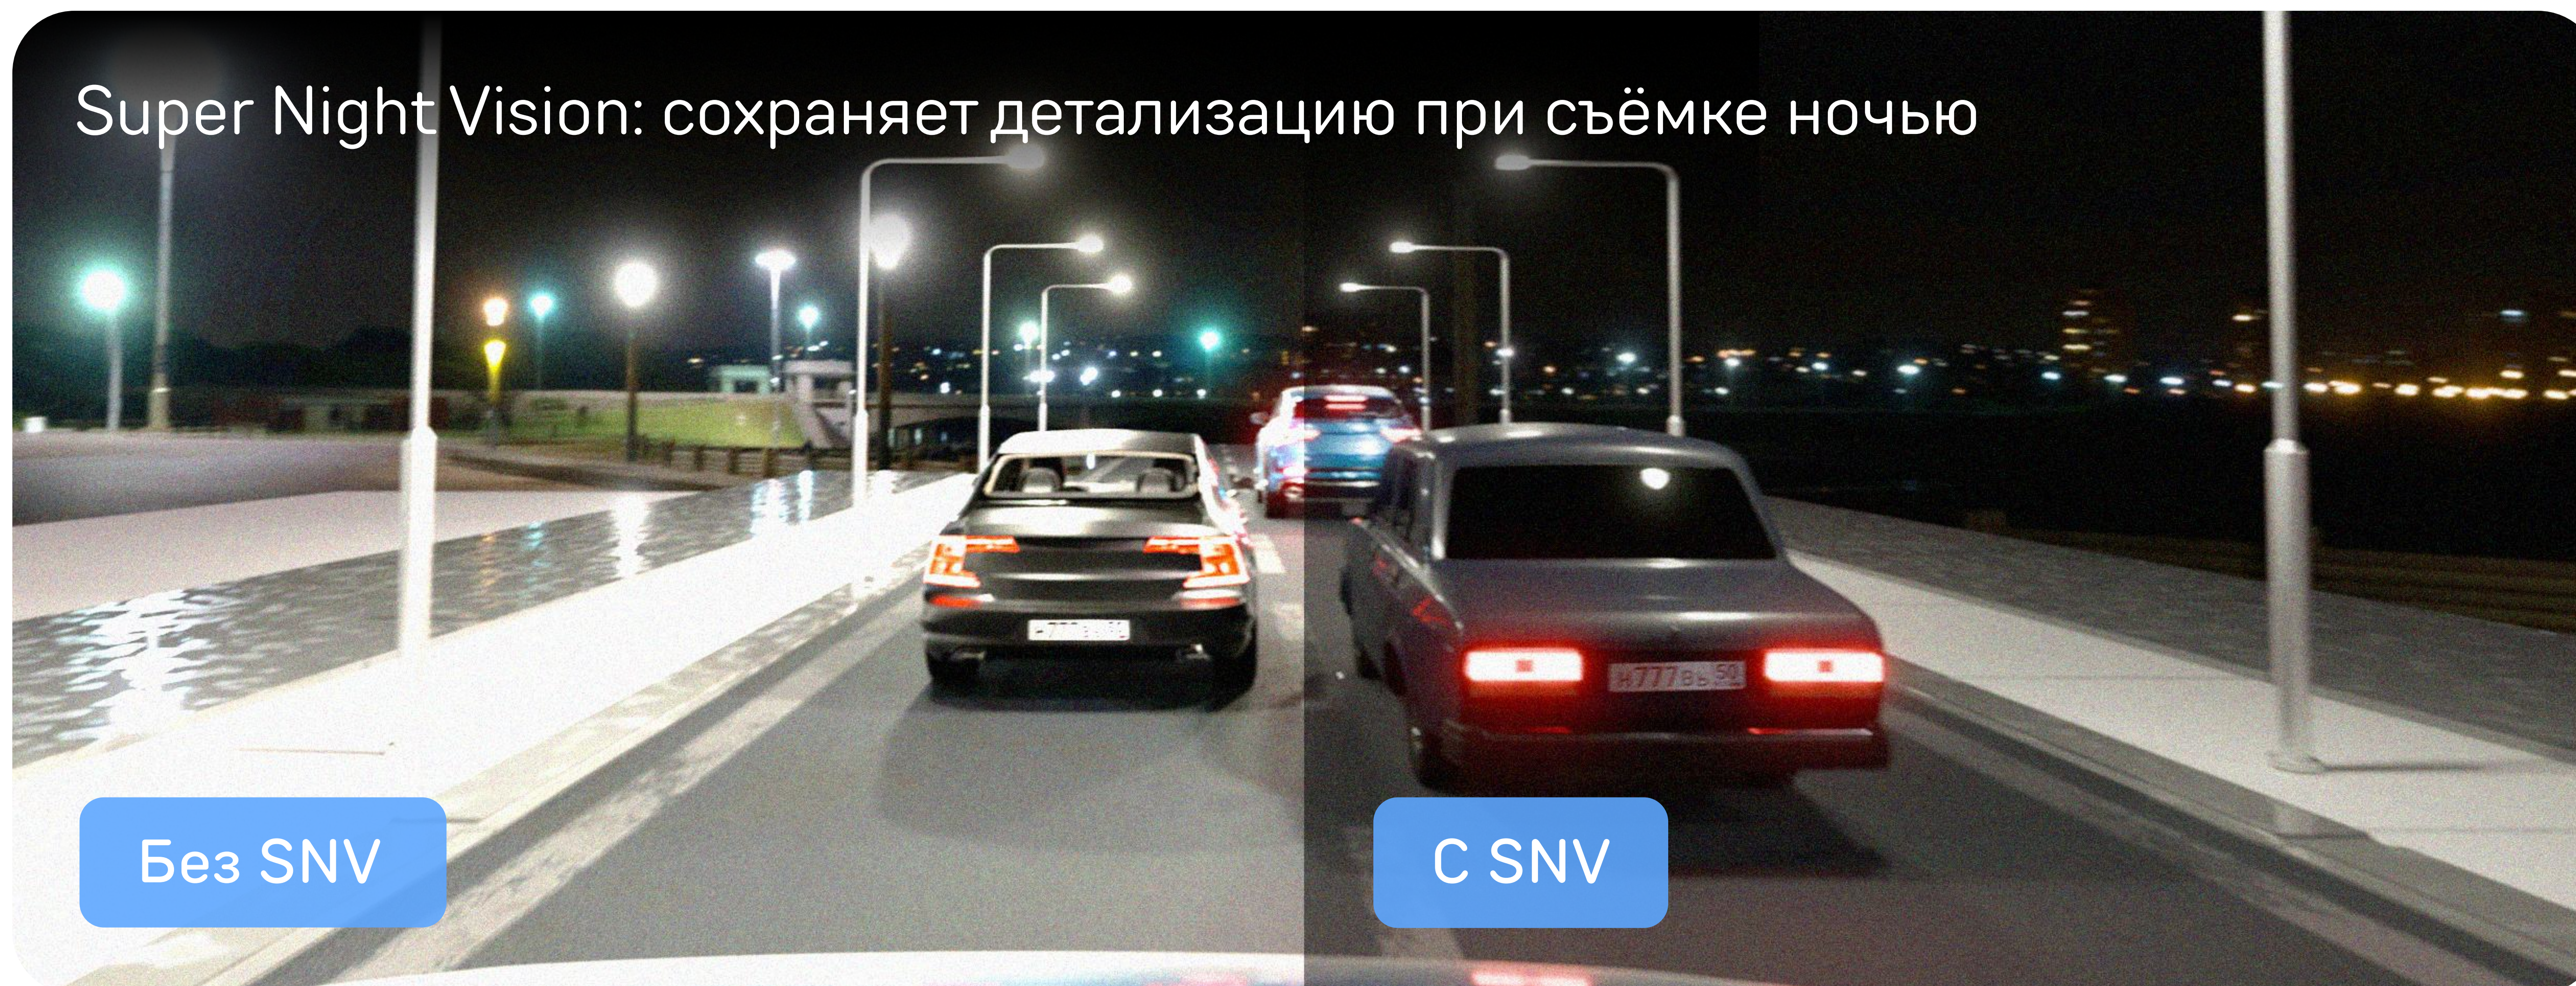

Чёткое изображение днём и ночью

Super Night Vision: сохраняет детализацию при съёмке ночью