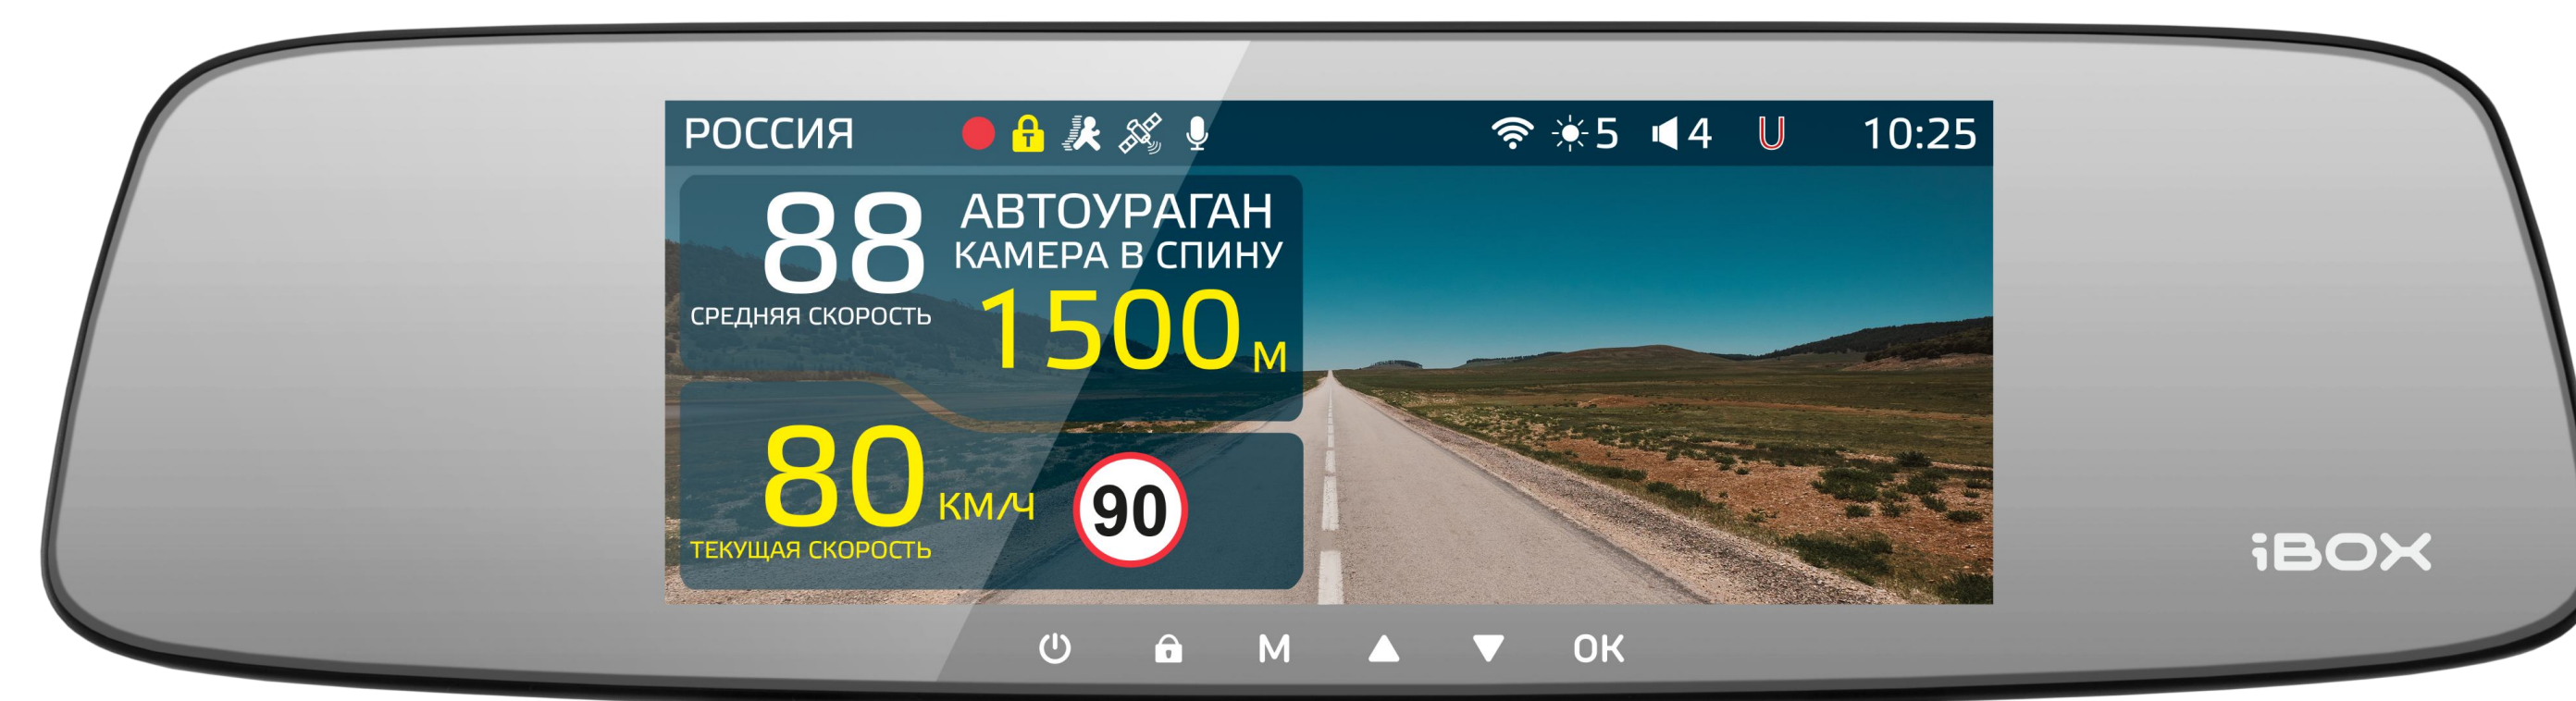

Адаптер питания с USB-разъёмом и два предохранителя

Комплектация*

Автомобильный видеорегистратор