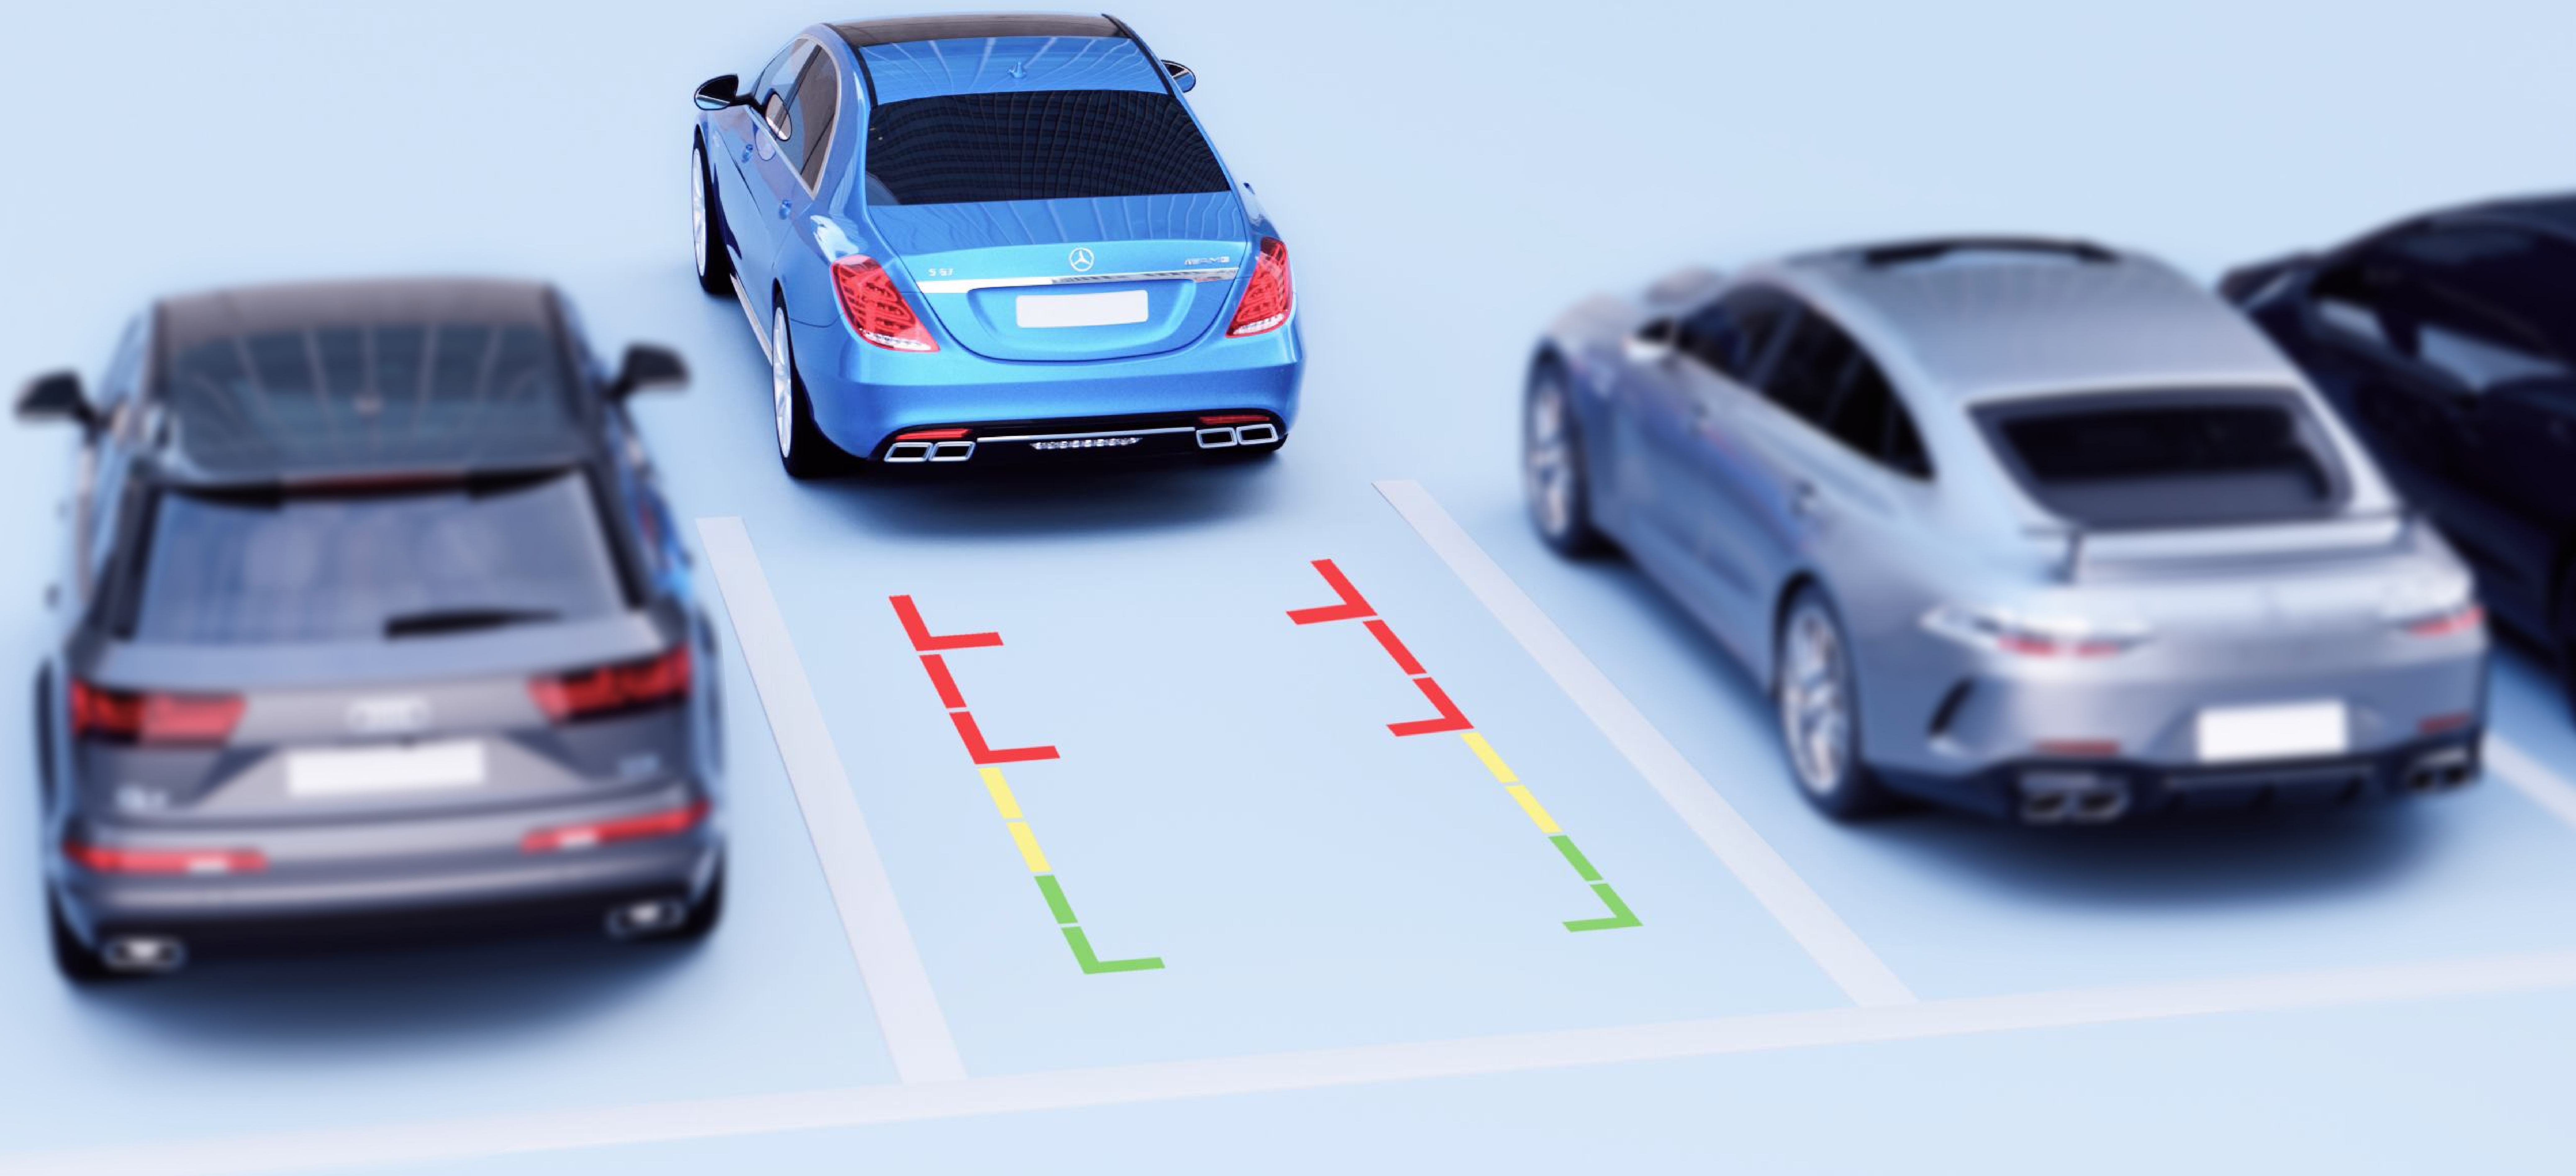

iBOX | Rover

Видеорегистратор с Wi-Fi и базой камер

Наслаждаться вождением — это просто

Это — Rover

Гаджет удобно устанавливается на штатное зеркало заднего вида

Дисплей читается под любым углом и показывает всю необходимую информацию

Двухканальный режим высокого разрешения

В Full HD

Основная камера

Вторая камера

Дополнительный контроль

При включении задней передачи активируется Ассистент парковки.
На экран выводятся изображение со второй камеры и парковочные линии

Чёткое изображение днём и ночью

Super Night Vision: сохраняет детализацию при съёмке ночью

WDR: улучшает качество видео в условиях недостатка или избытка освещённости

Обновляемая база камер

GPS-модуль и всегда свежая база полицейских камер 45 стран

Доступ к файлам
и обновлению также
возможны с карты памяти

Умный GPS-модуль

Просмотр видео и маршрута передвижения на карте с помощью программы iBOX Drive Player на ПК

Информативный интерфейс

Контрастный IPS-дисплей
с диагональю 7 дюймов