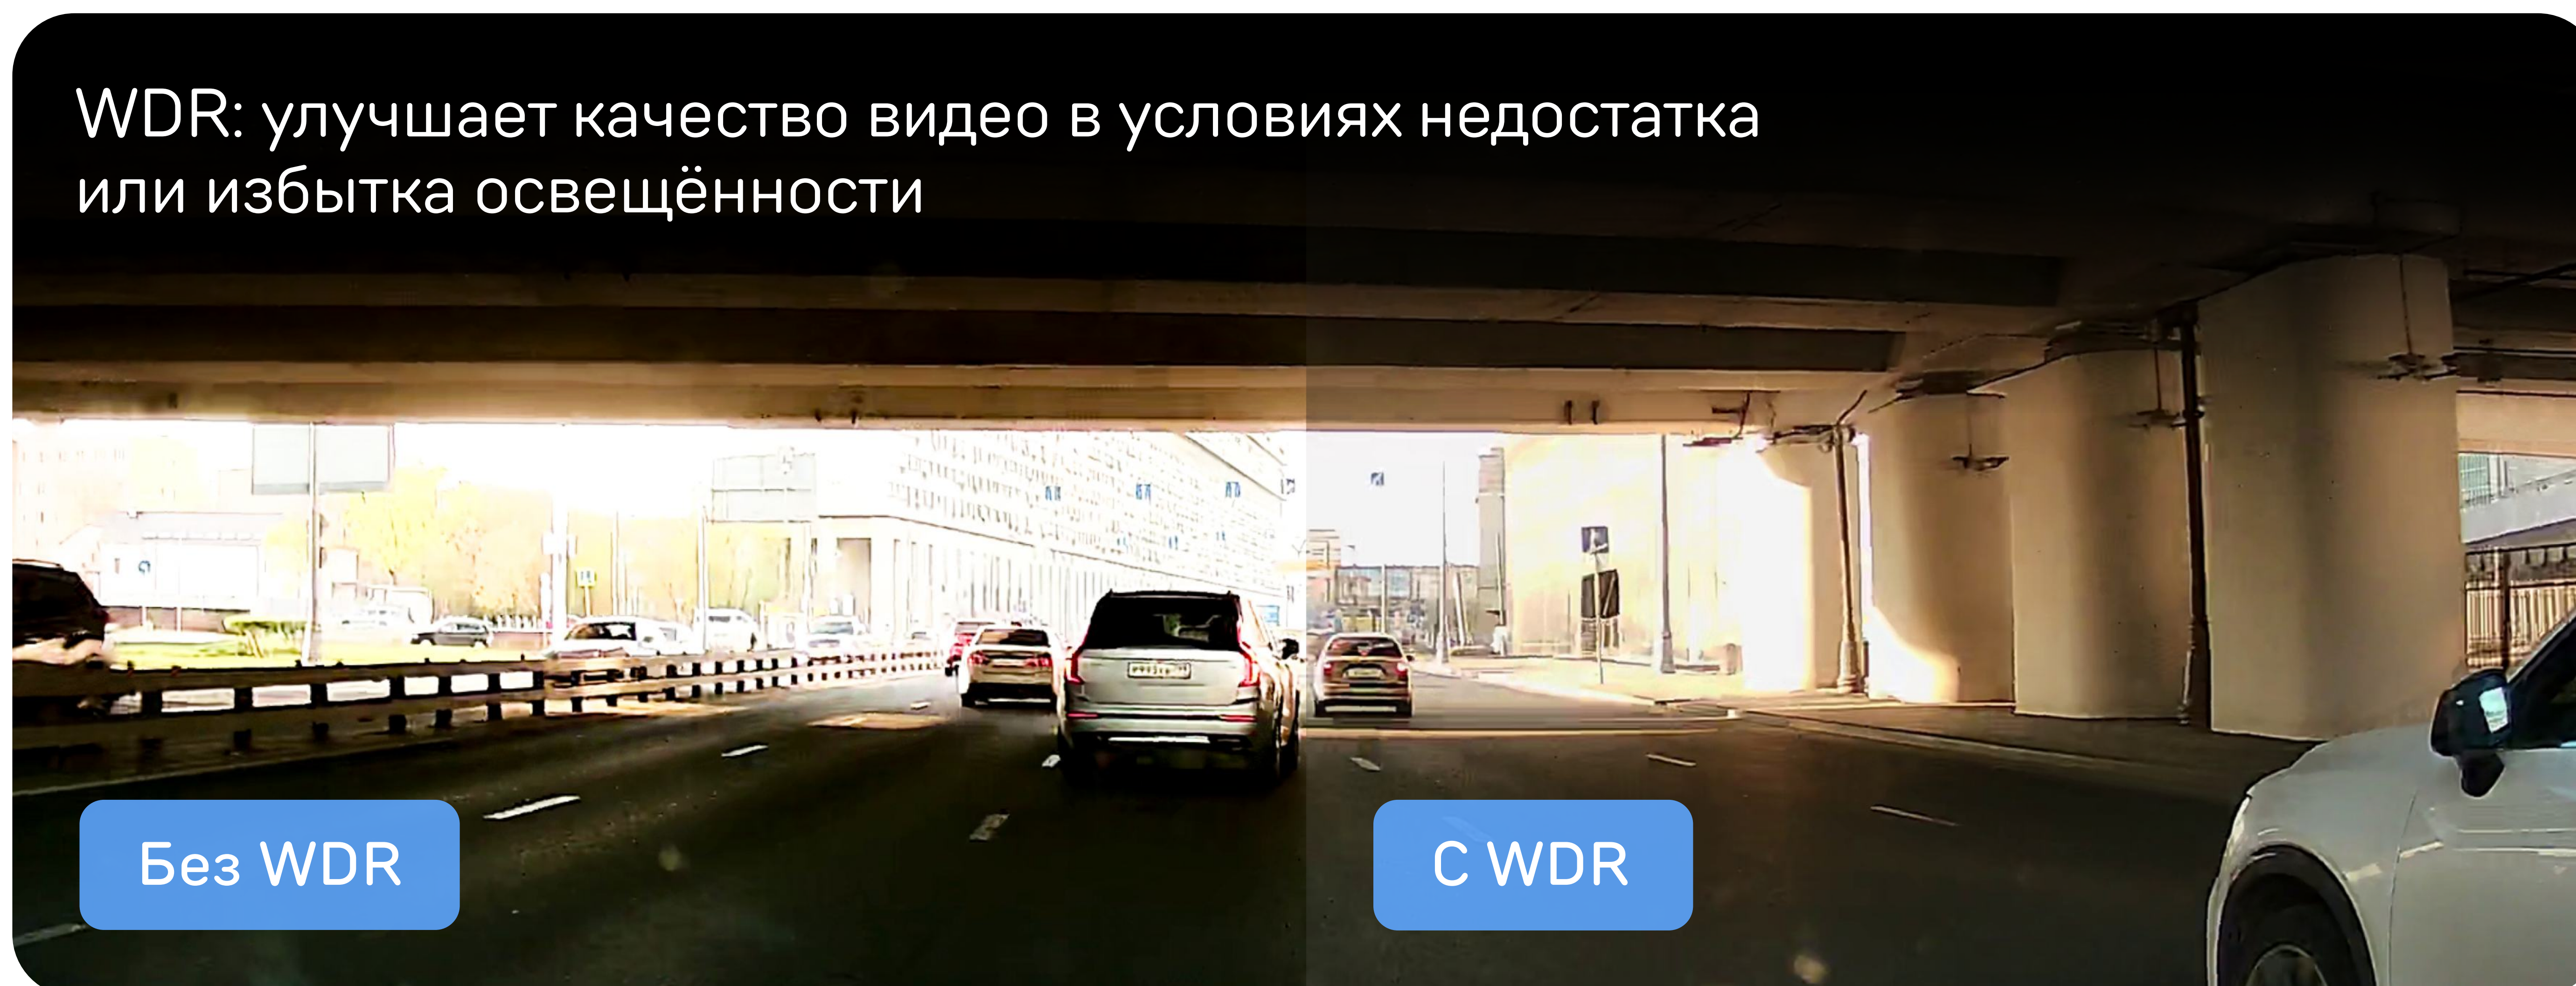

WDR: улучшает качество видео в условиях недостатка или избытка освещённости