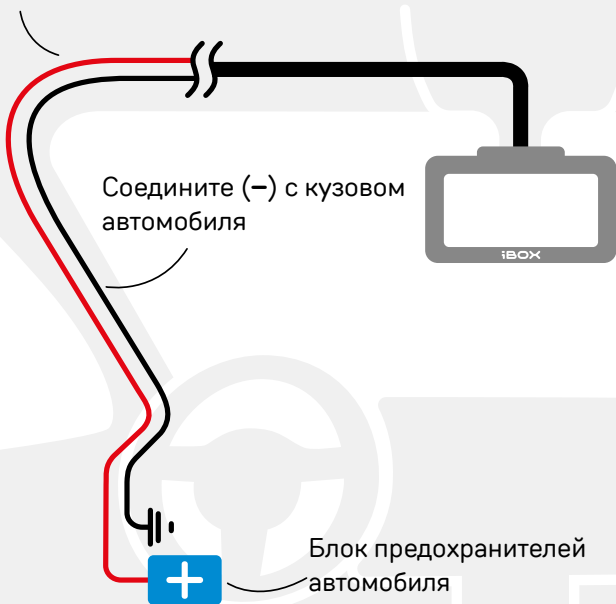

Схема проводки адаптера в автомобиле

Соедините (+) с контактом
на постоянное питание +12/24 В