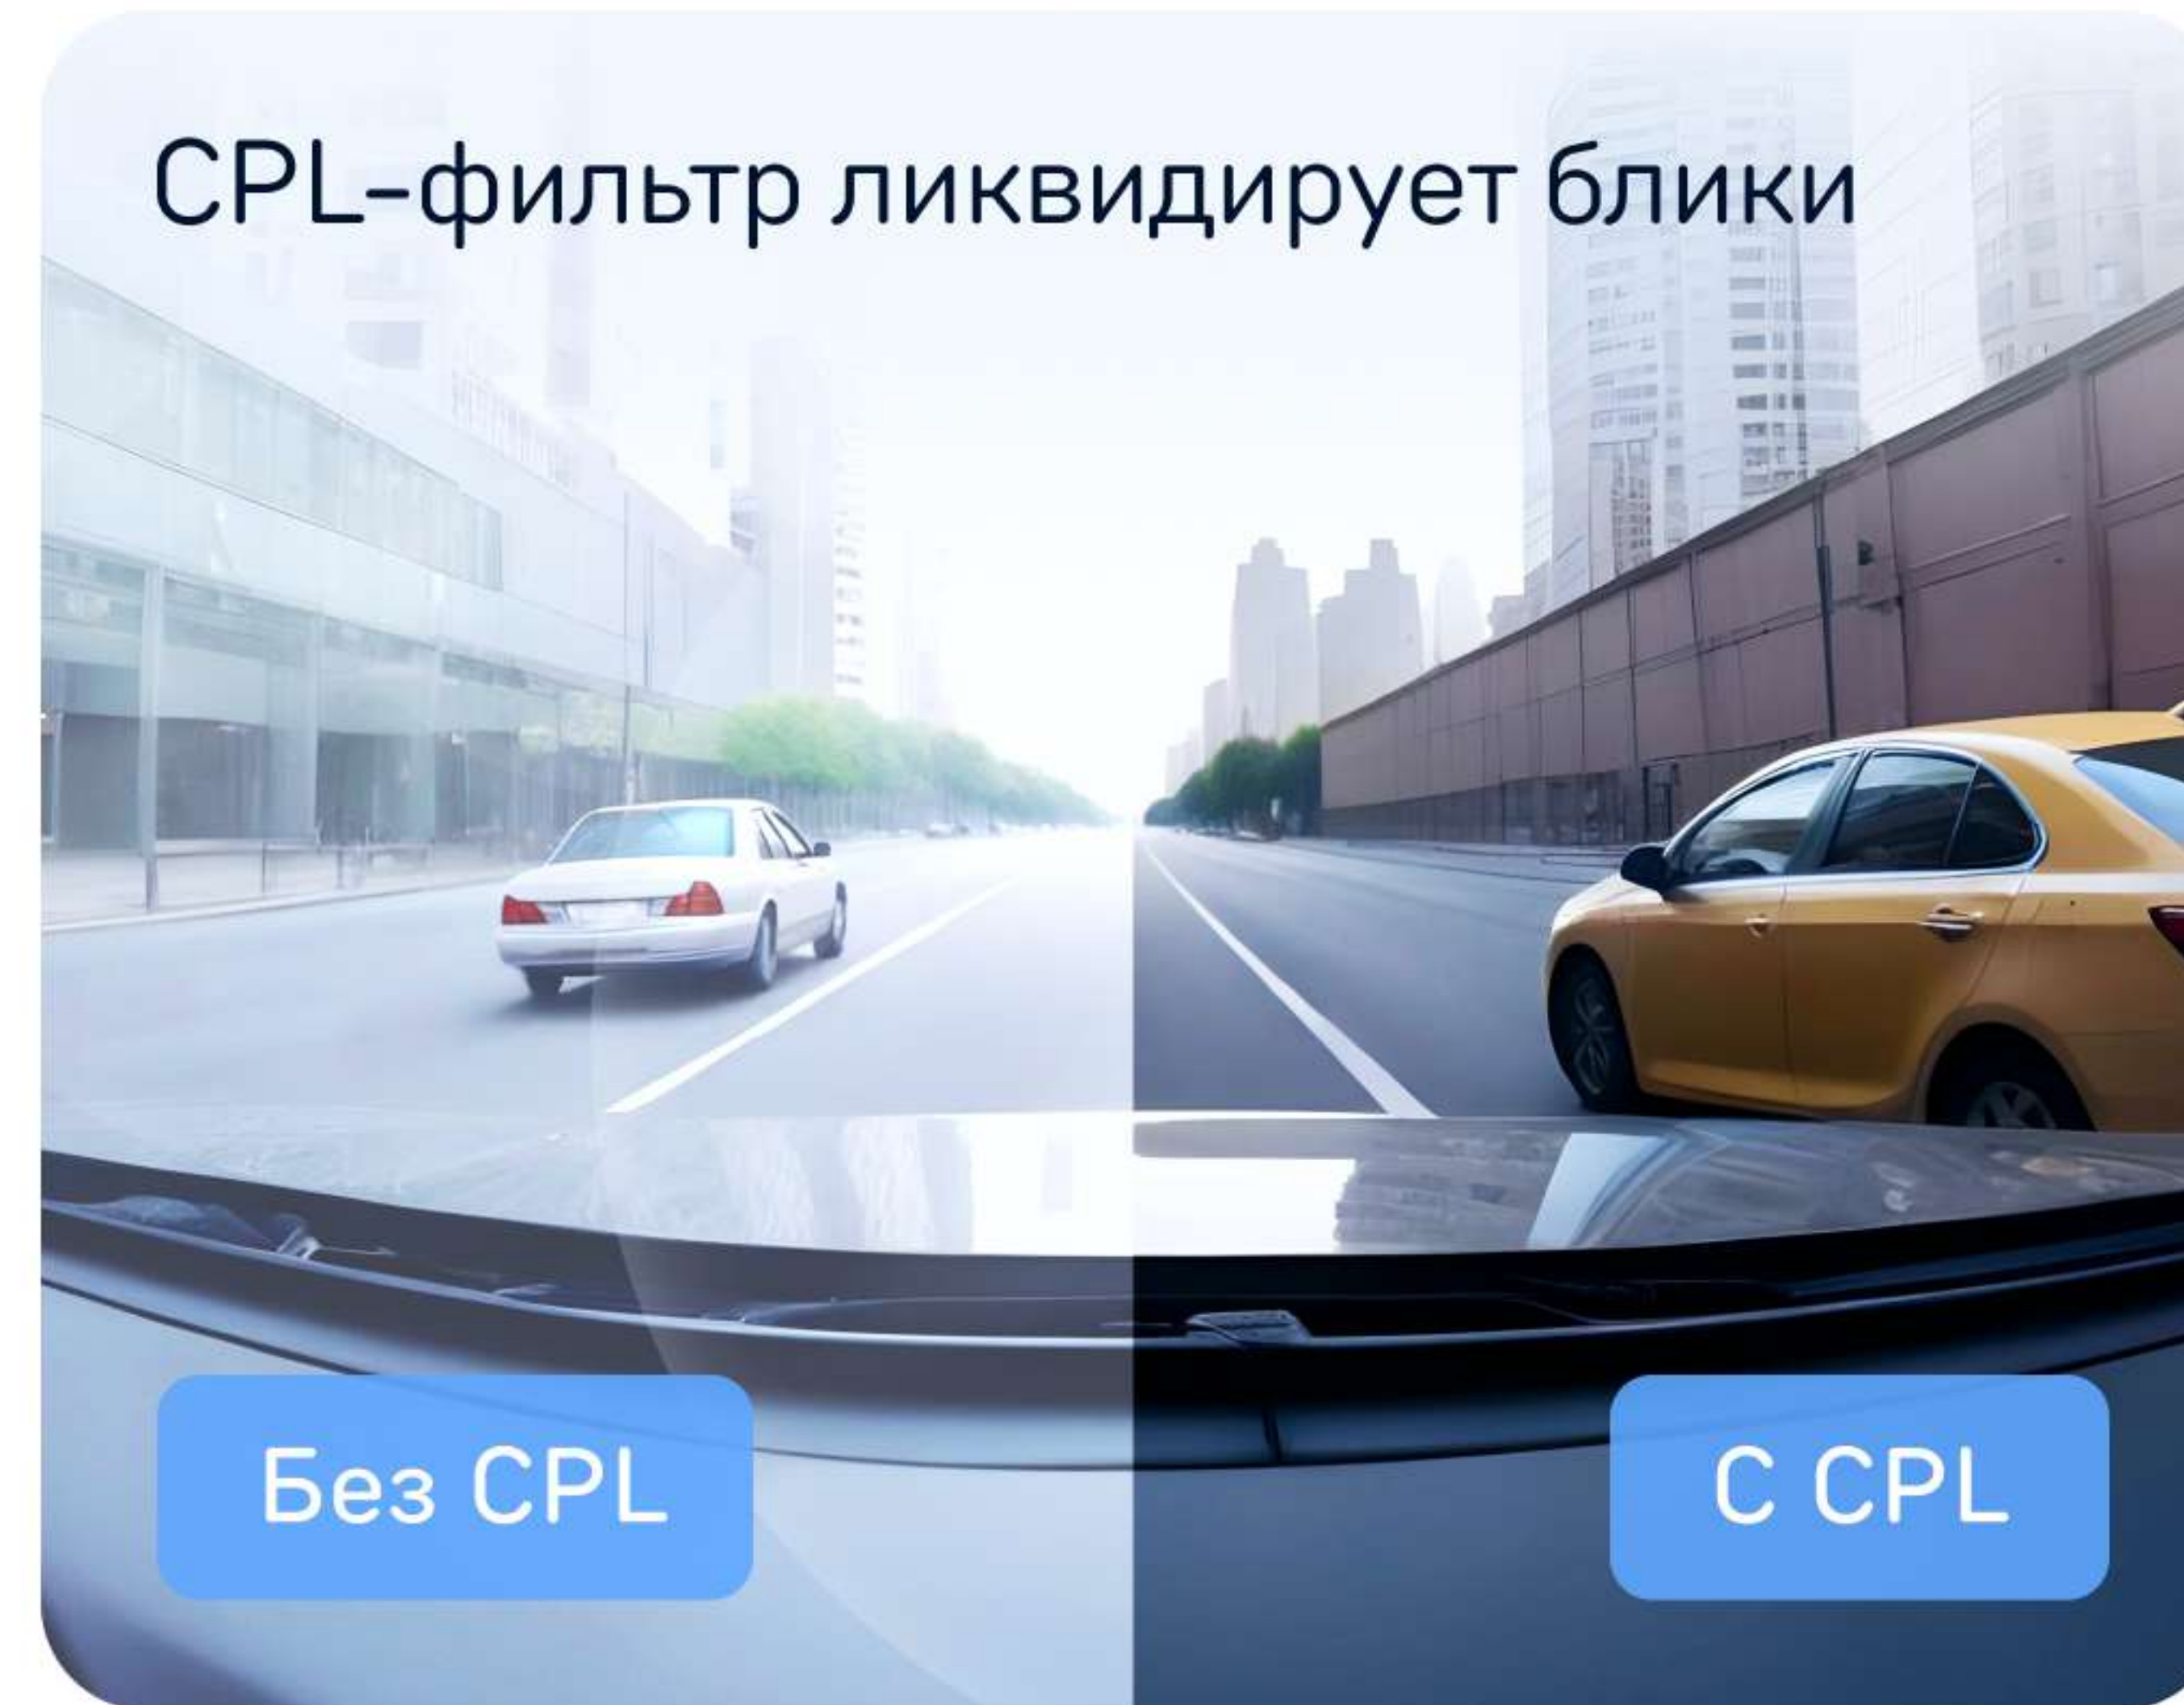

CPL-фильтр ликвидирует блики