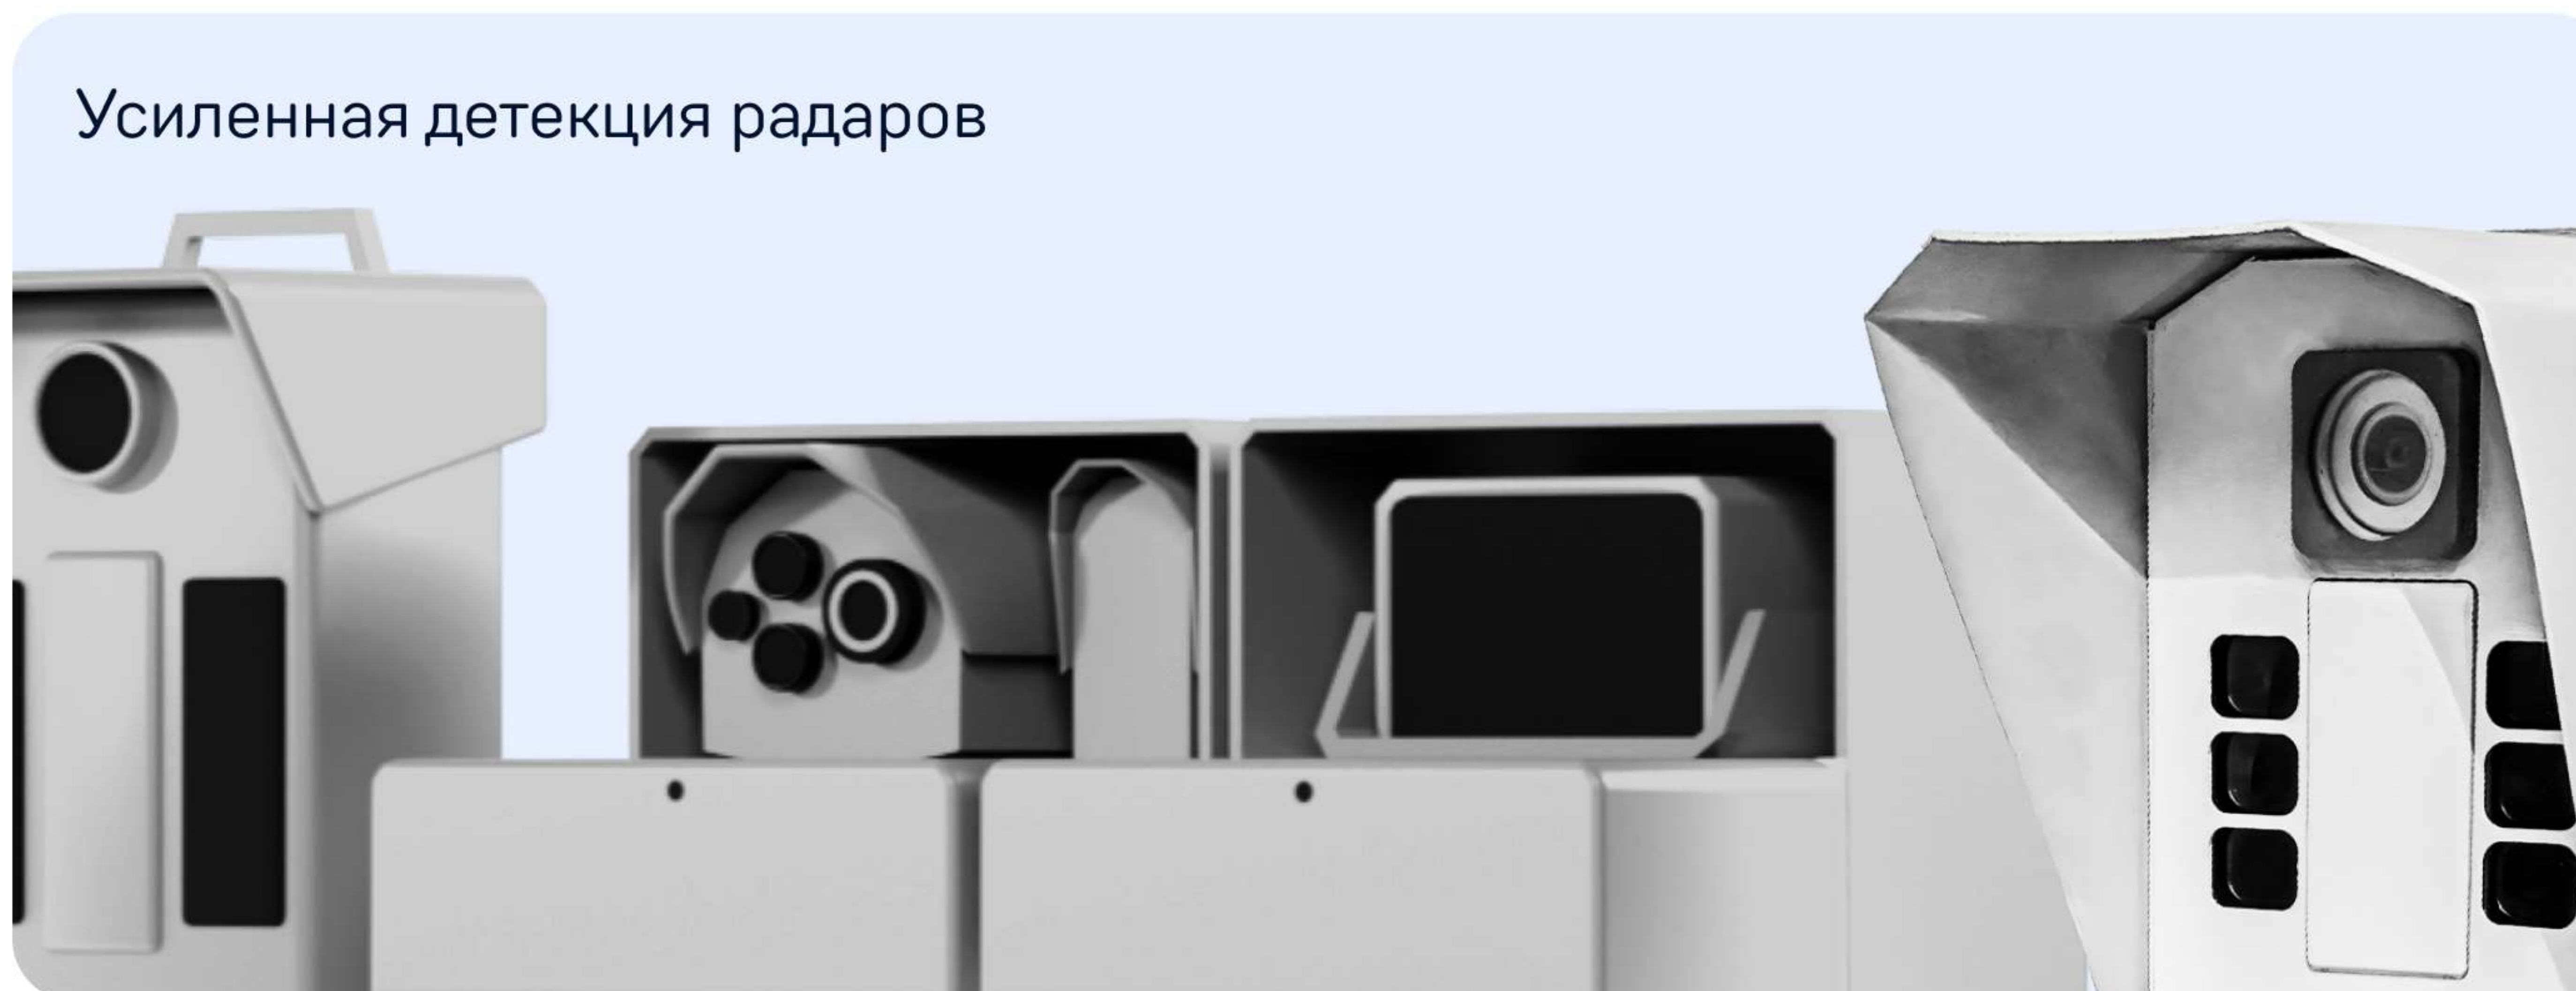

Усиленная детекция радаров