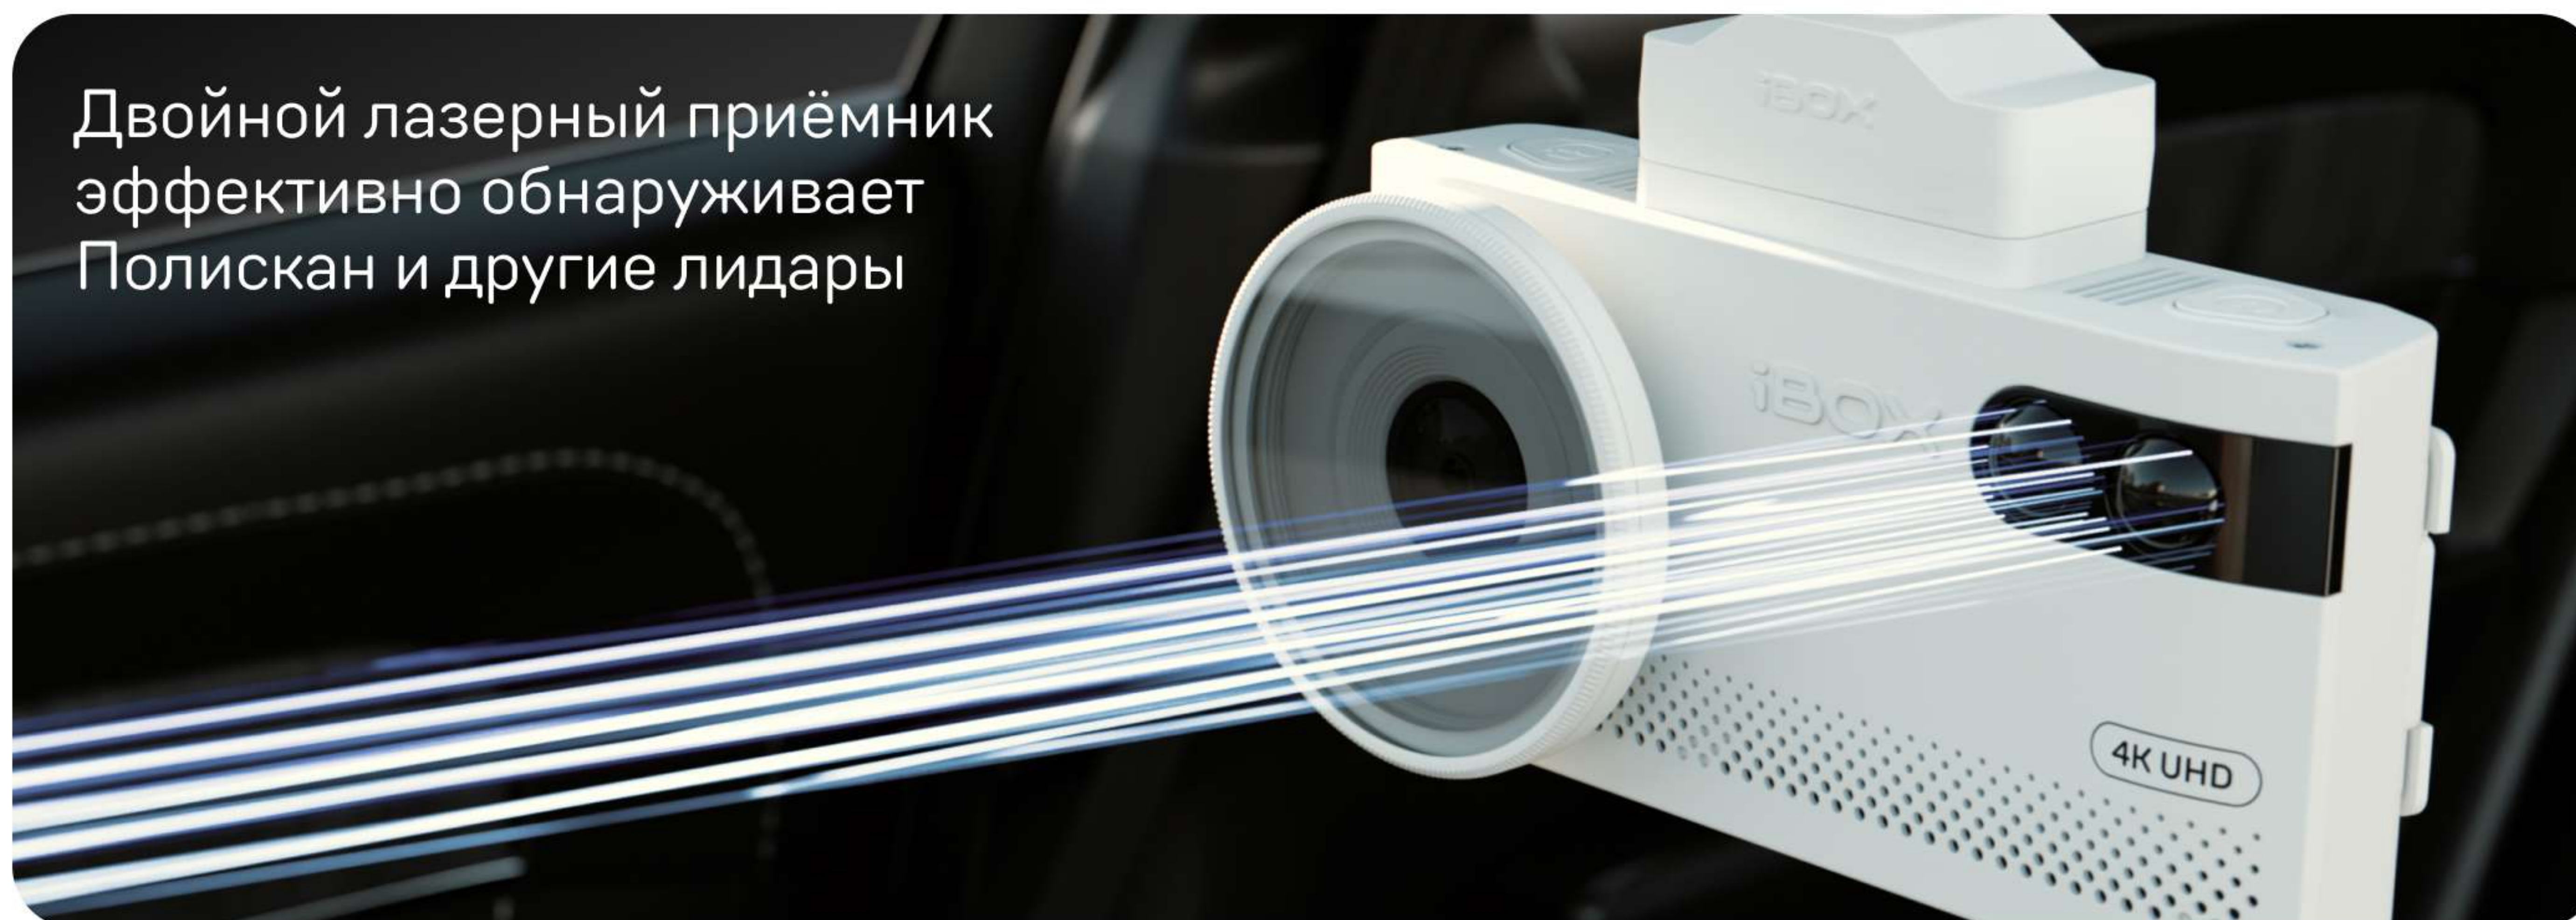

Двойной лазерный приёмник эффективно обнаруживает Полискан и другие лидары