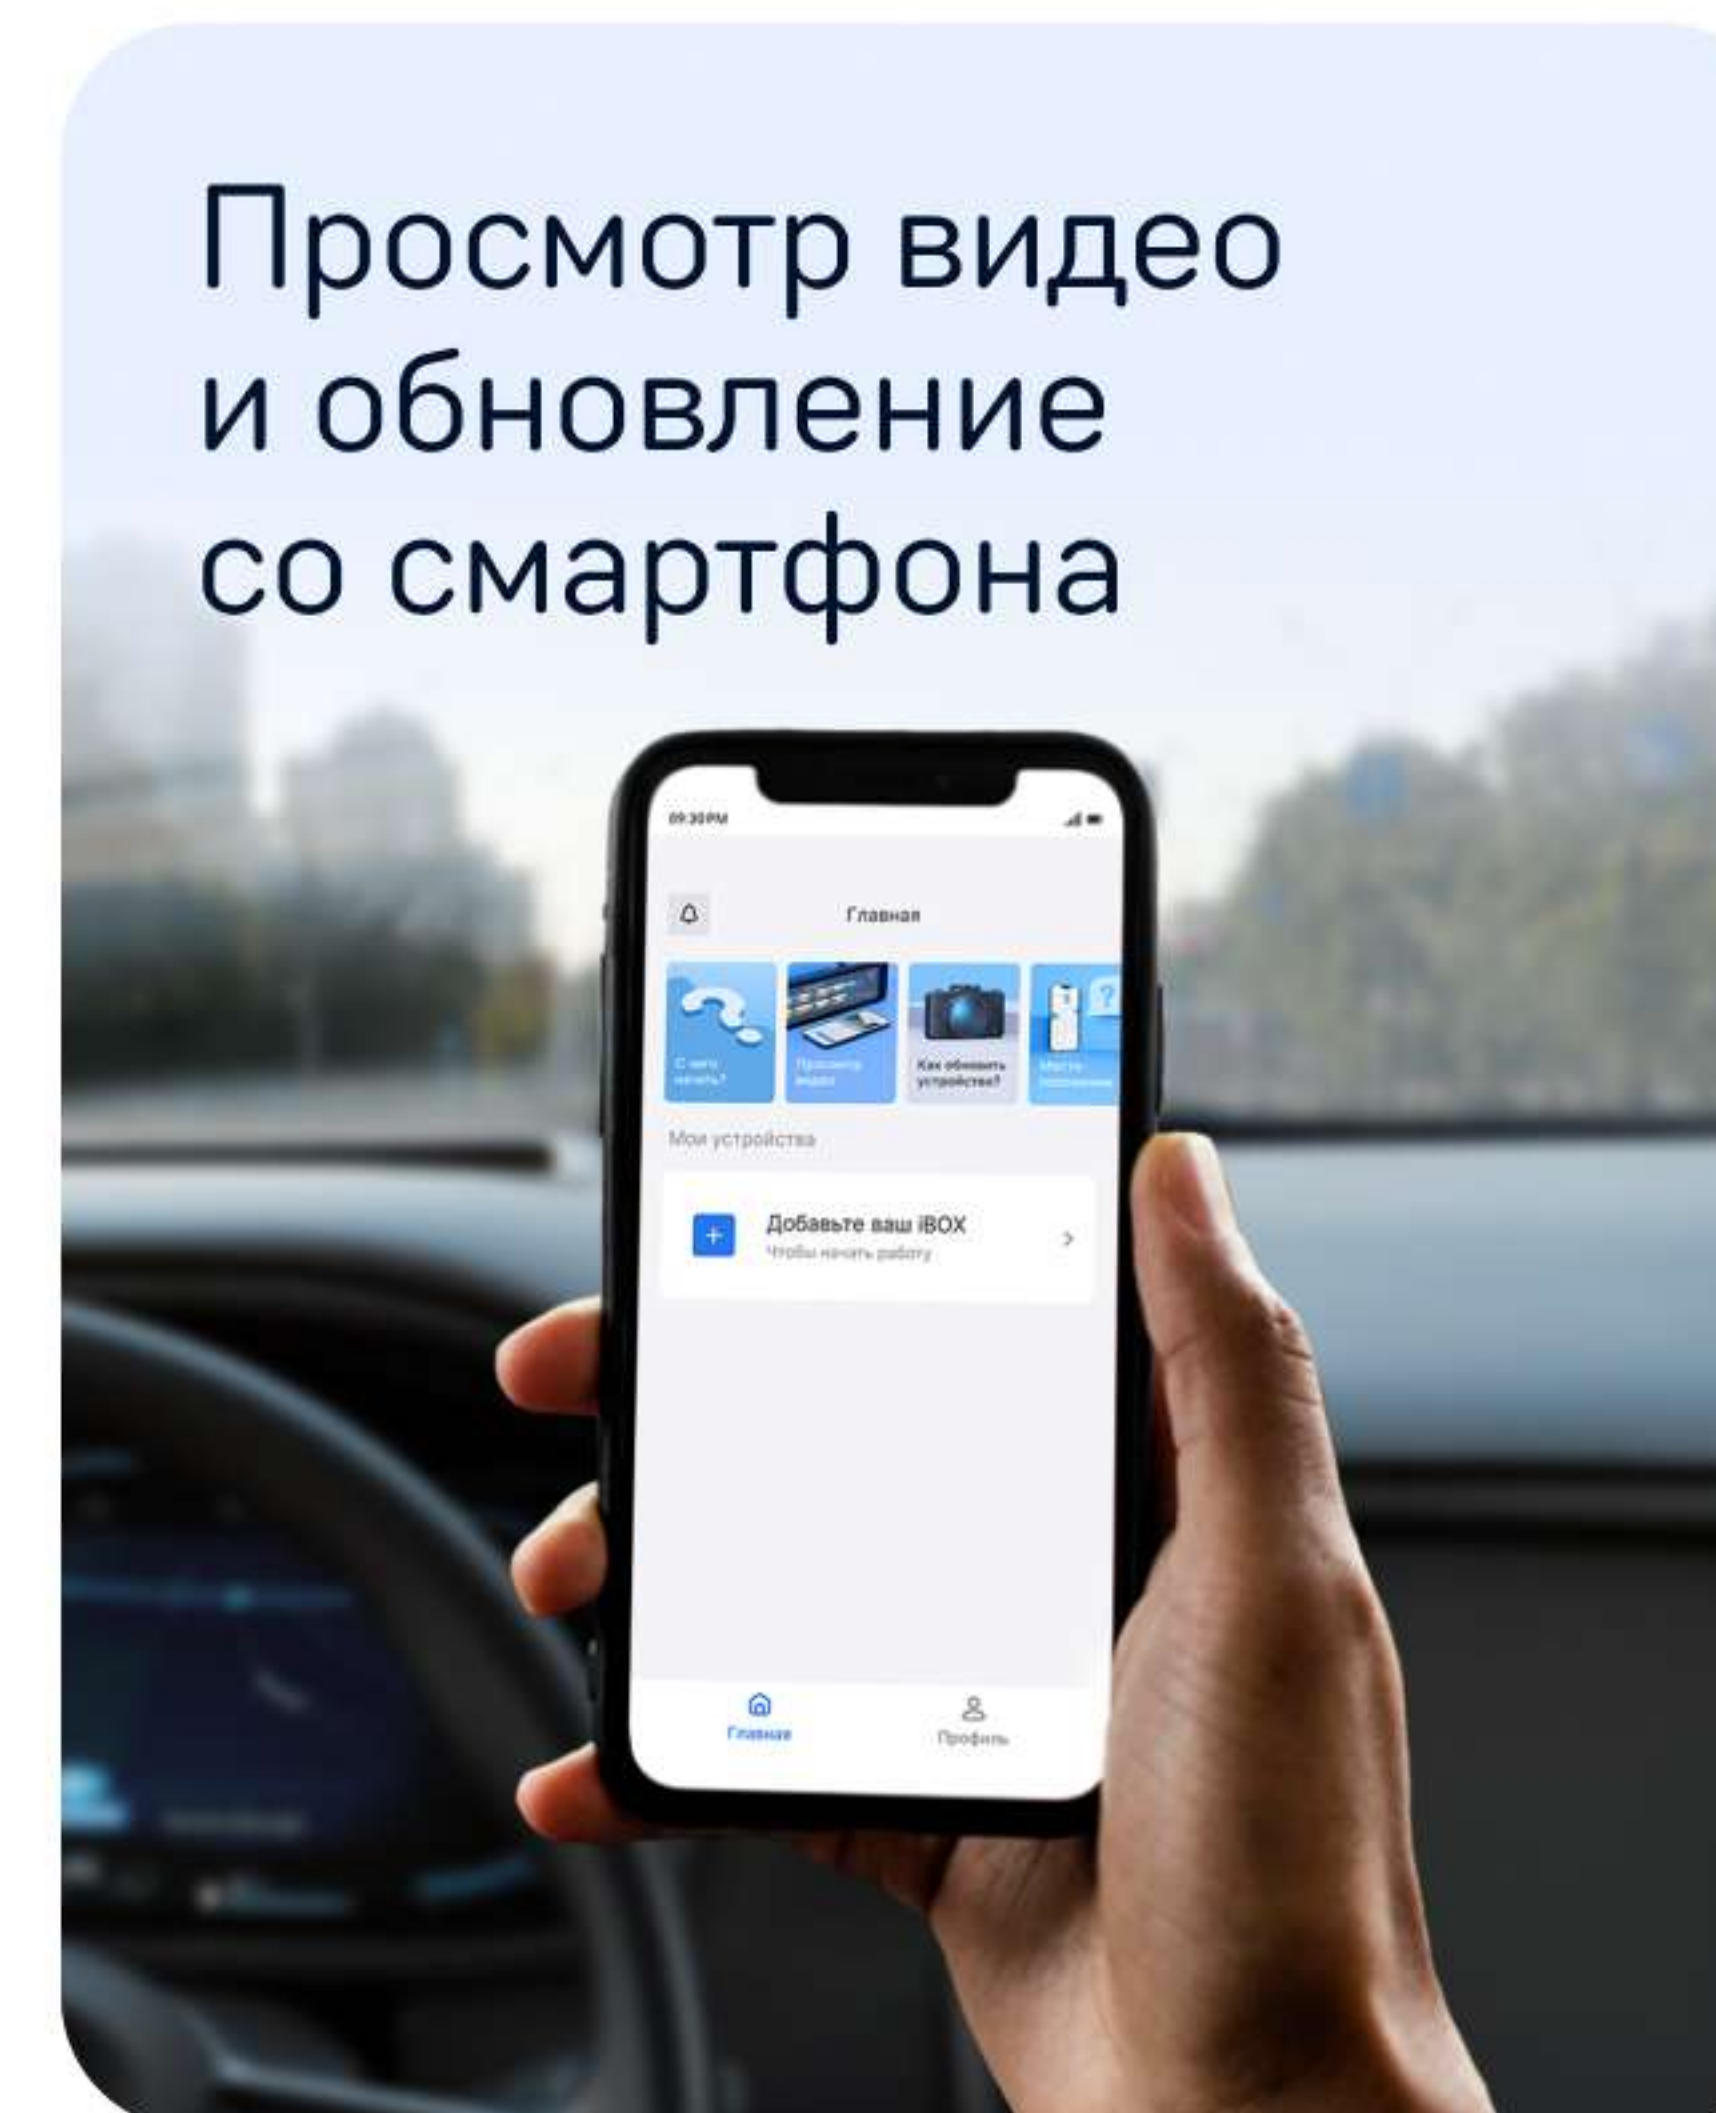

iBOX | EVO 4K White

Видеорегистратор со сверхвысоким качеством съёмки
и дальнобойным радар-детектором

Первое комбо-устройство белого цвета

Это — EVO 4K White

Съёмка в формате
4K Ultra HD

Просмотр видео
и обновление
со смартфона