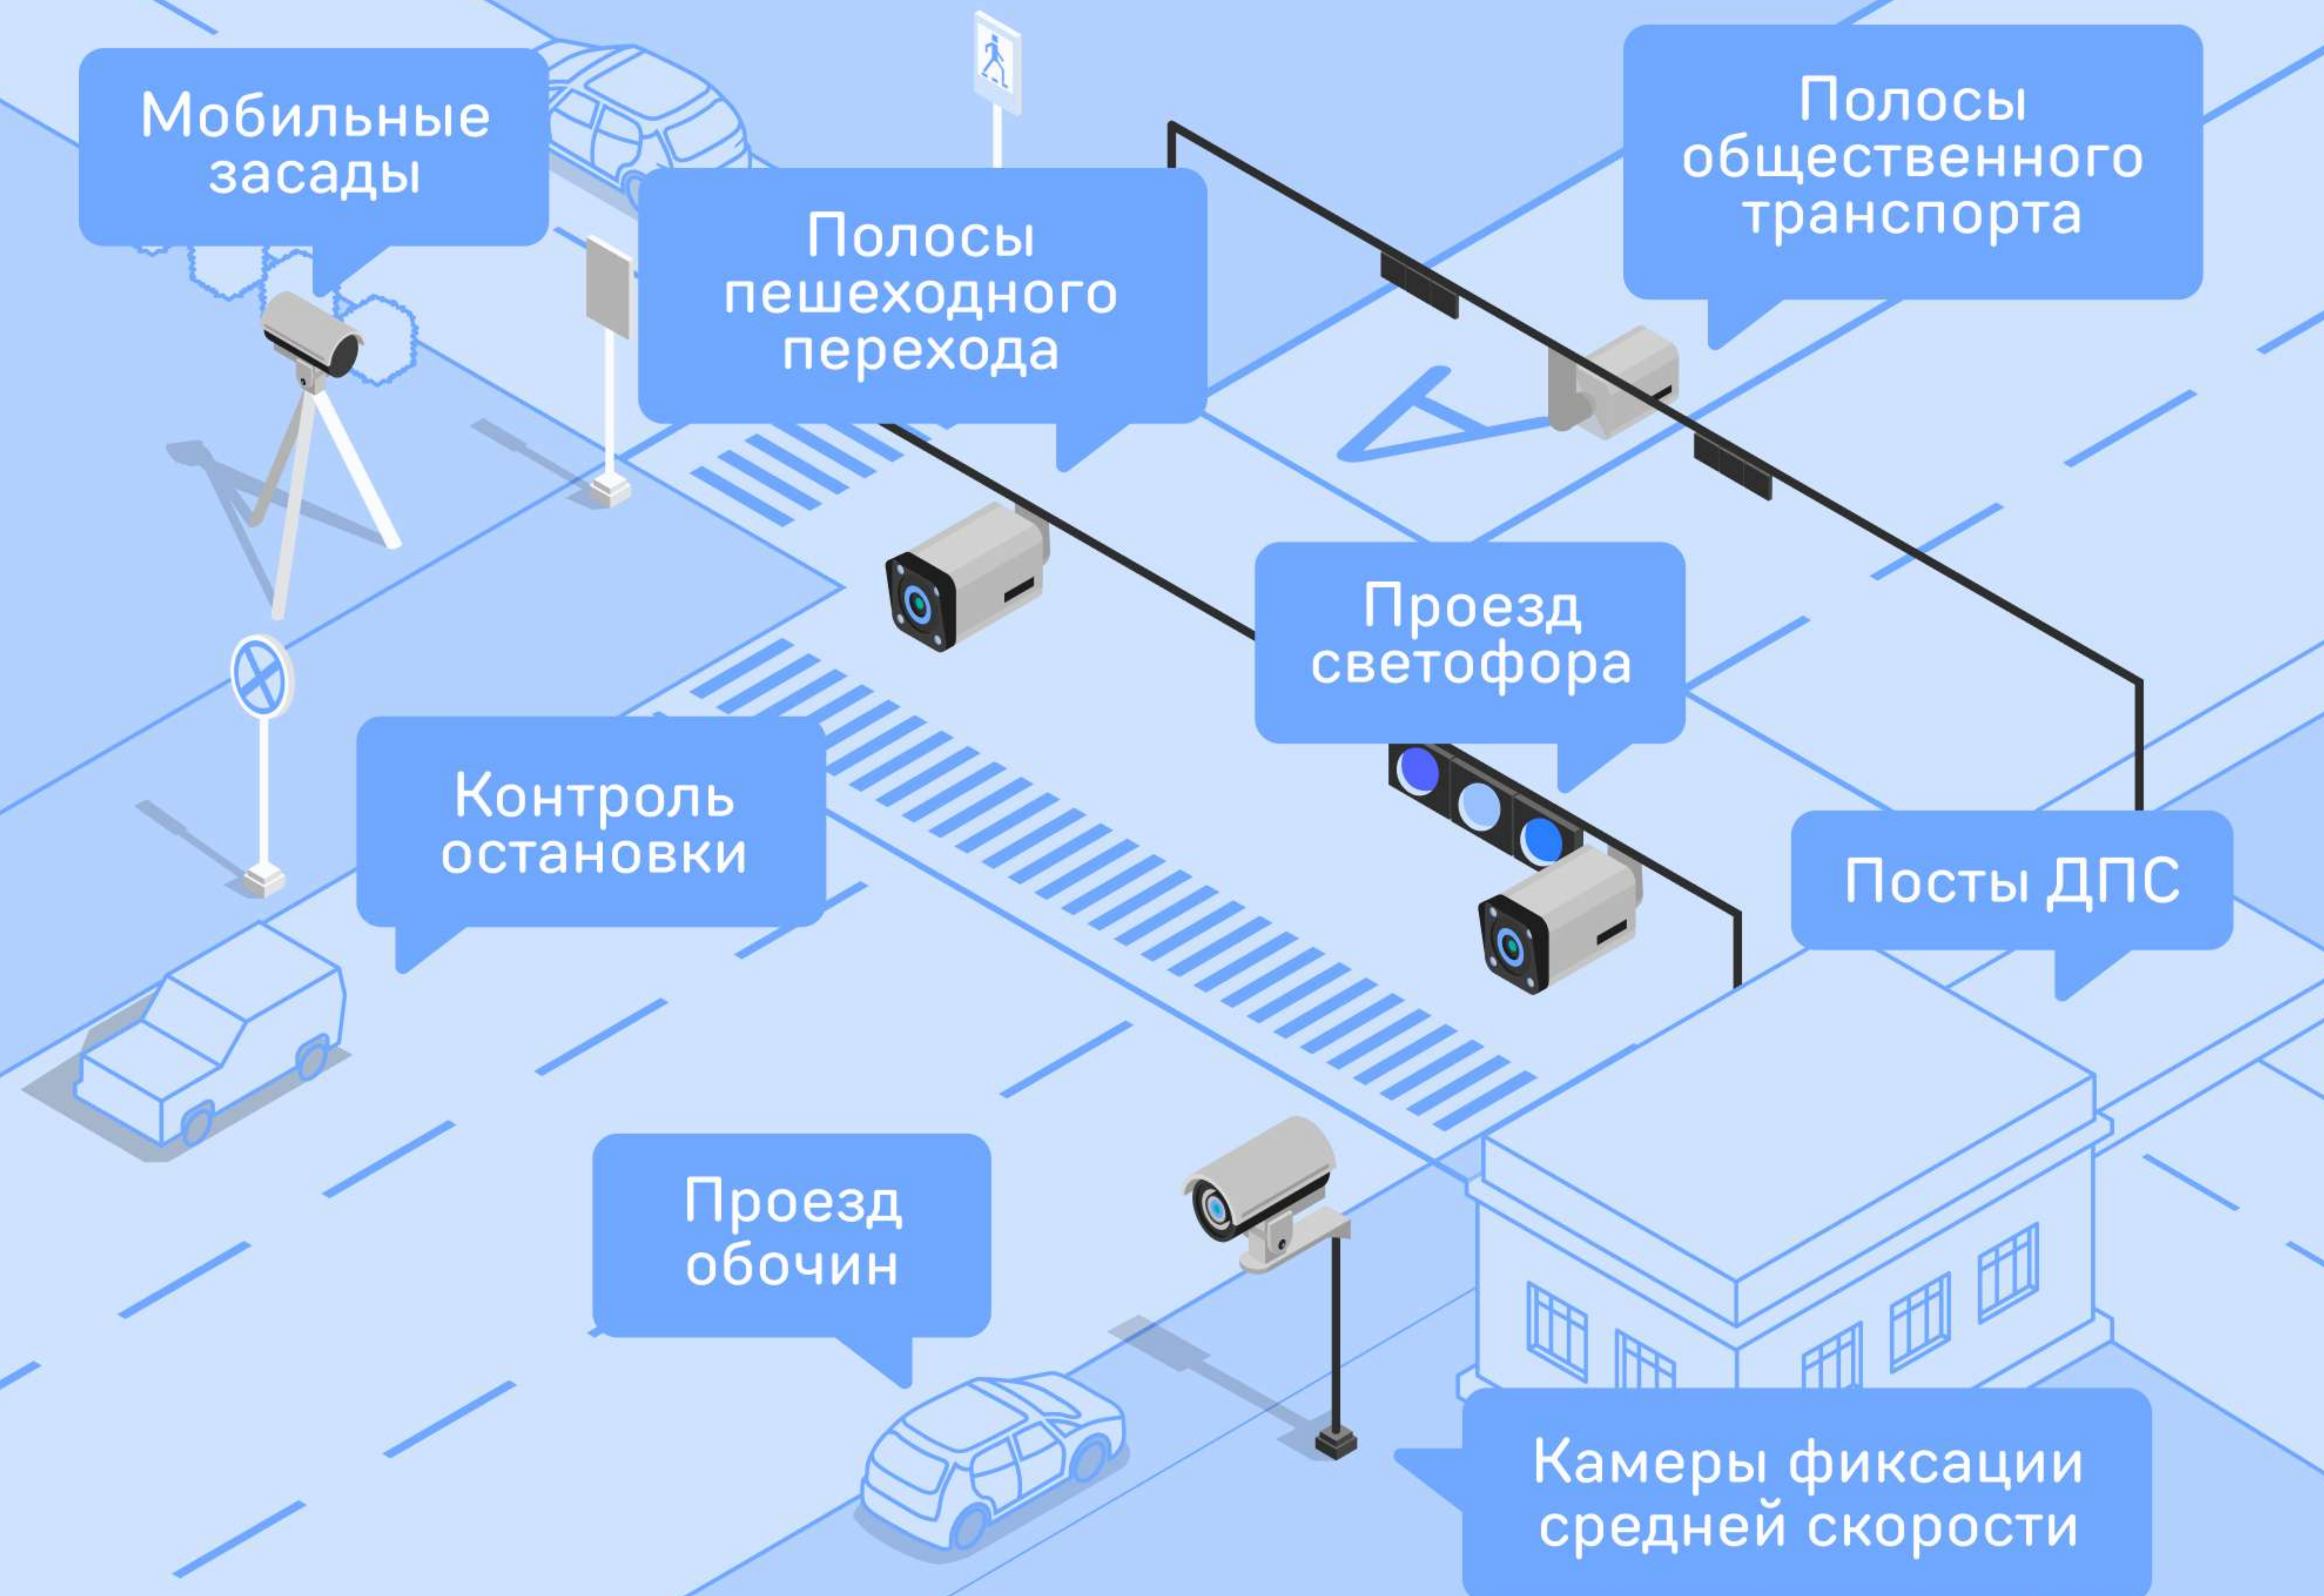

Будьте в курсе новых камер

GPS-модуль и база камер 45 стран помогают оповещать обо всех стационарных комплексах полиции