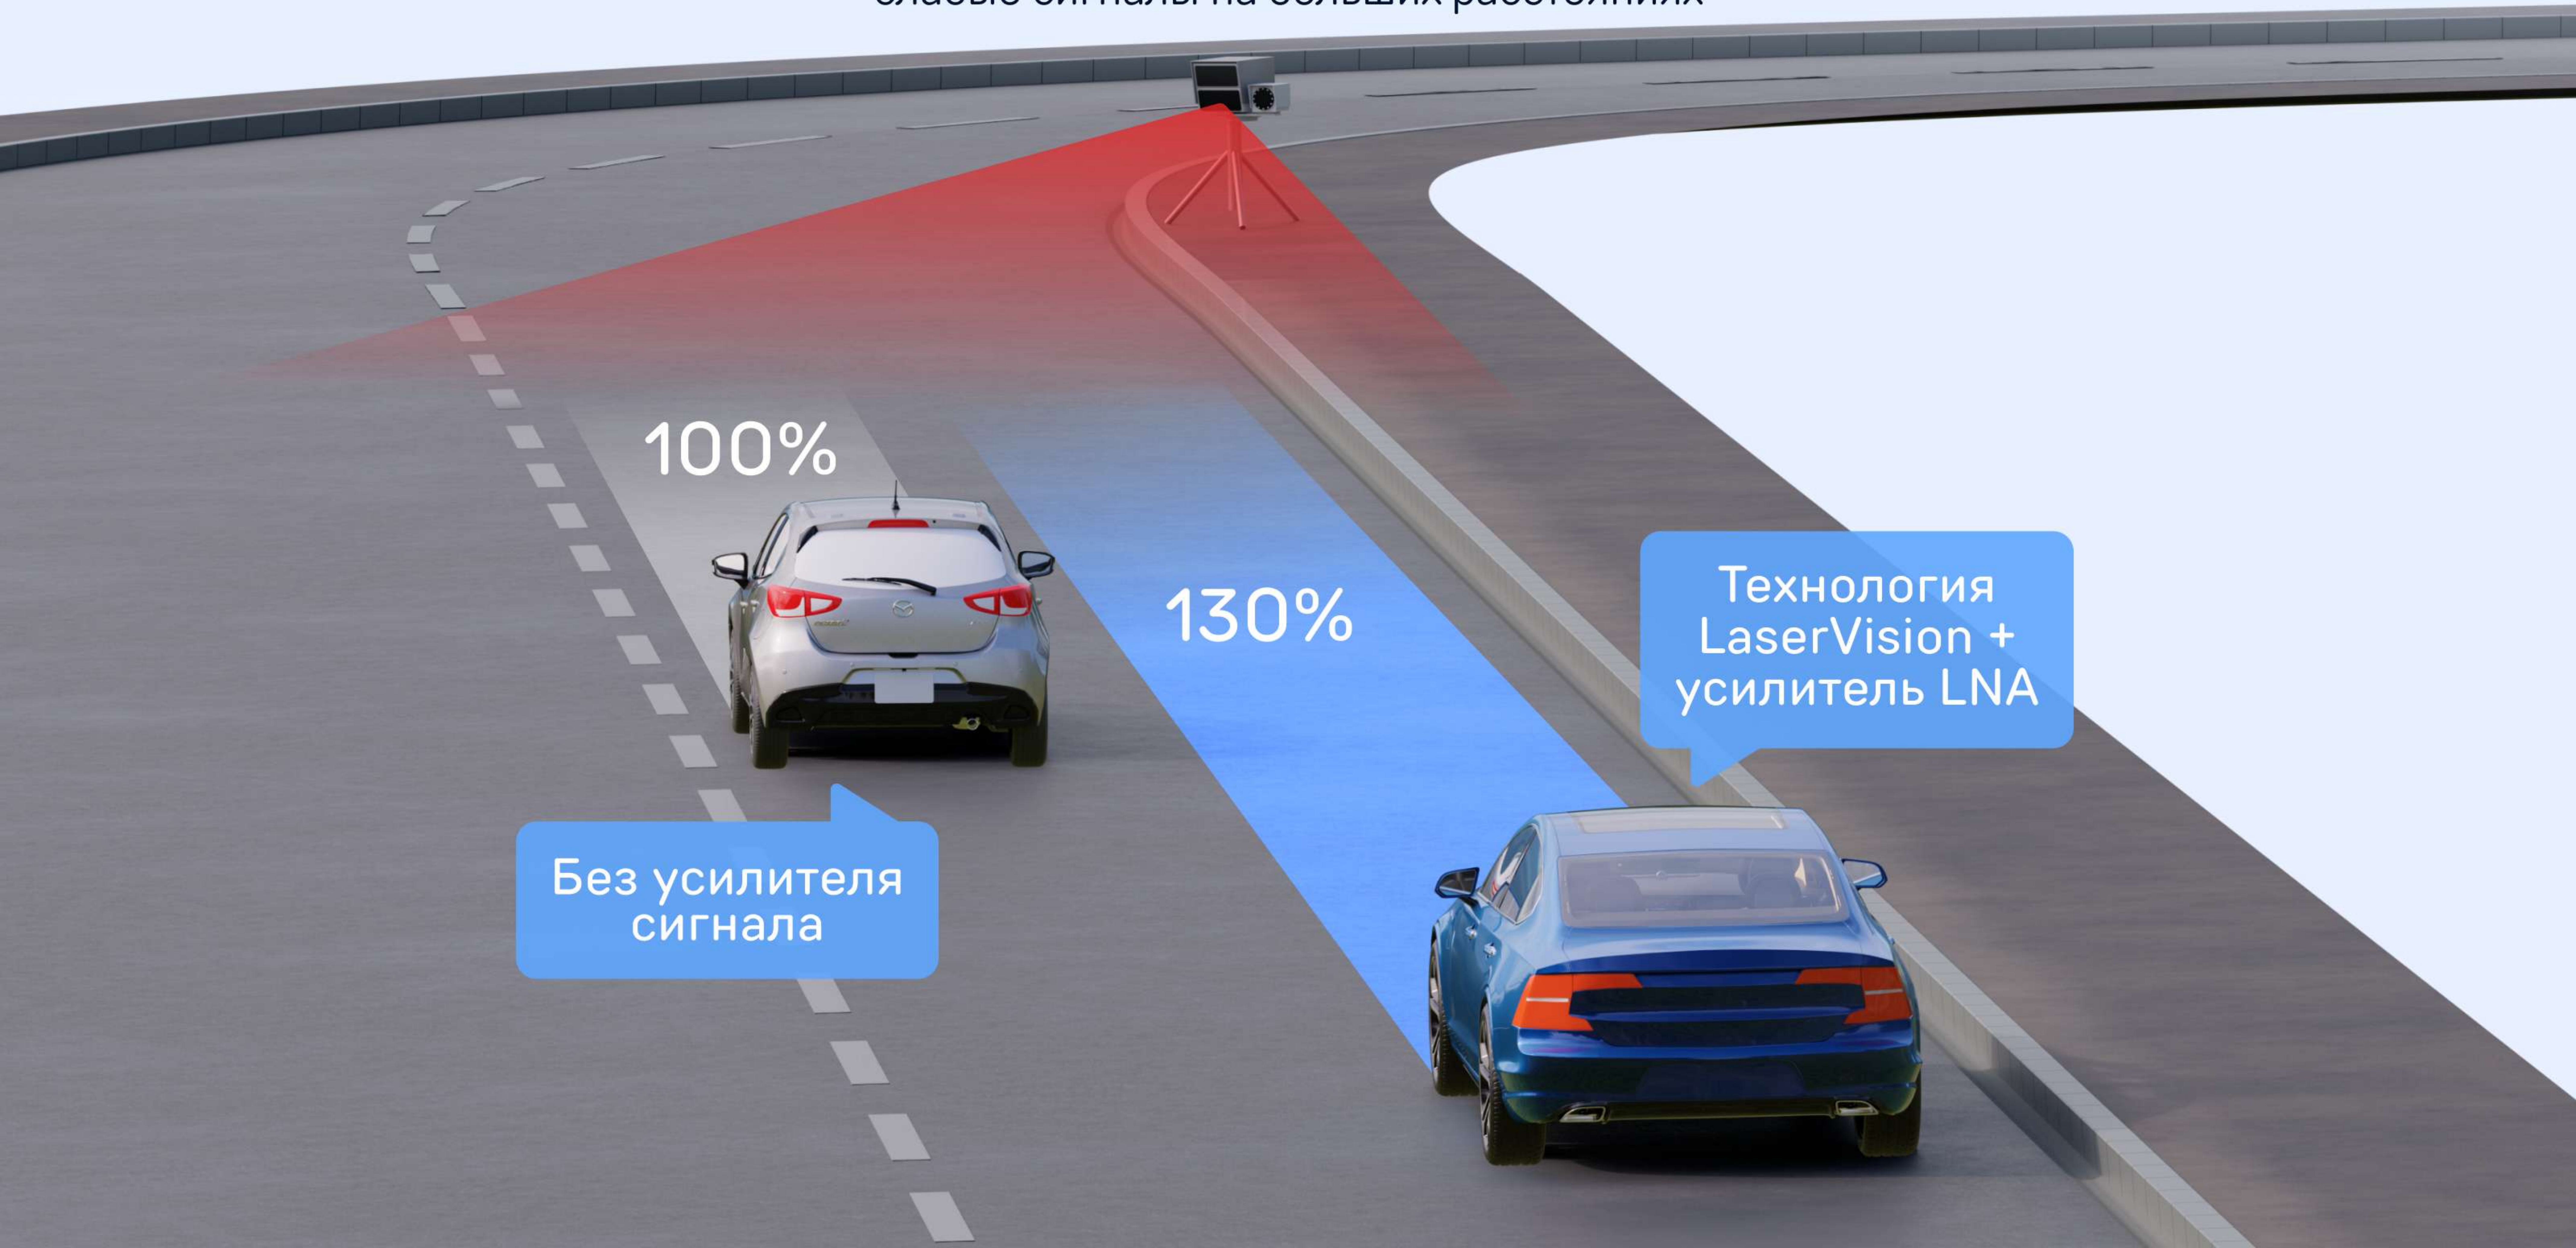

Не беспокойтесь об опасных участках с мобильными засадами

Технология LaserVision с усилителем LNA позволяют обрабатывать слабые сигналы на больших расстояниях

100%