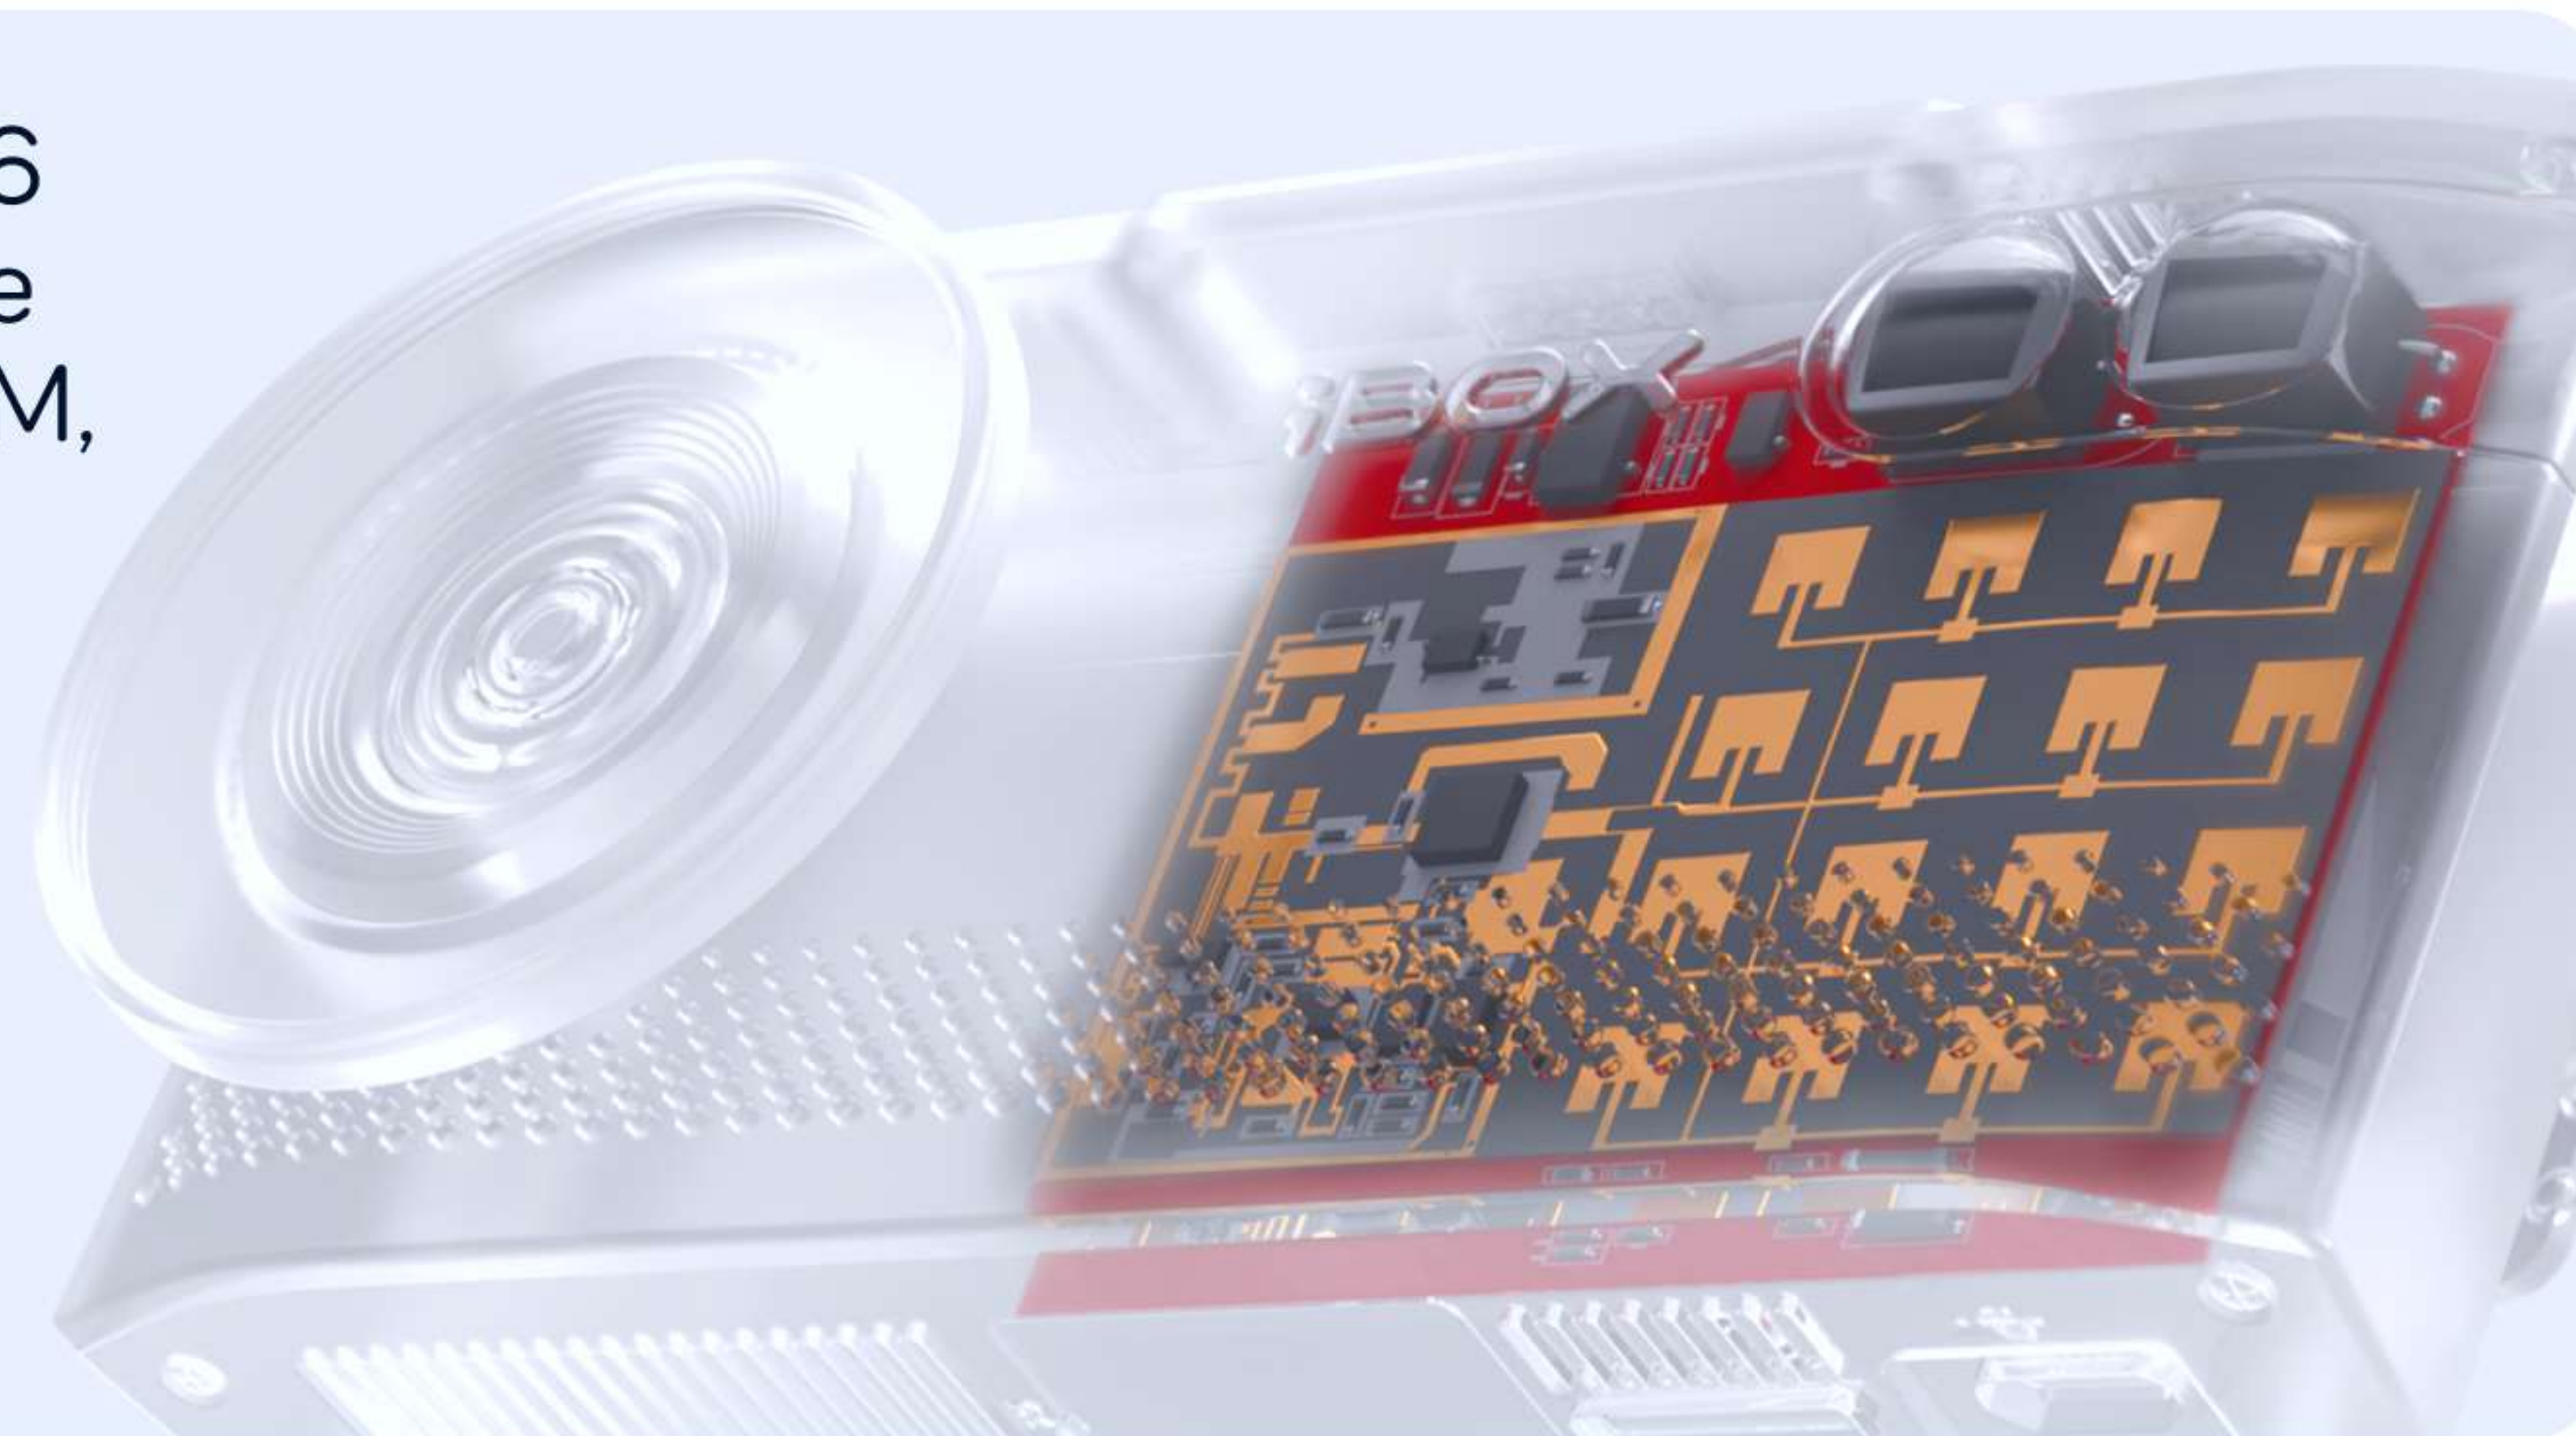

Узнавайте заранее обо всех радарах и лидарах

Большая патч-антенна из 16 элементов определяет даже малозумные радары: Скат М, Кордон ПРО и т. п.