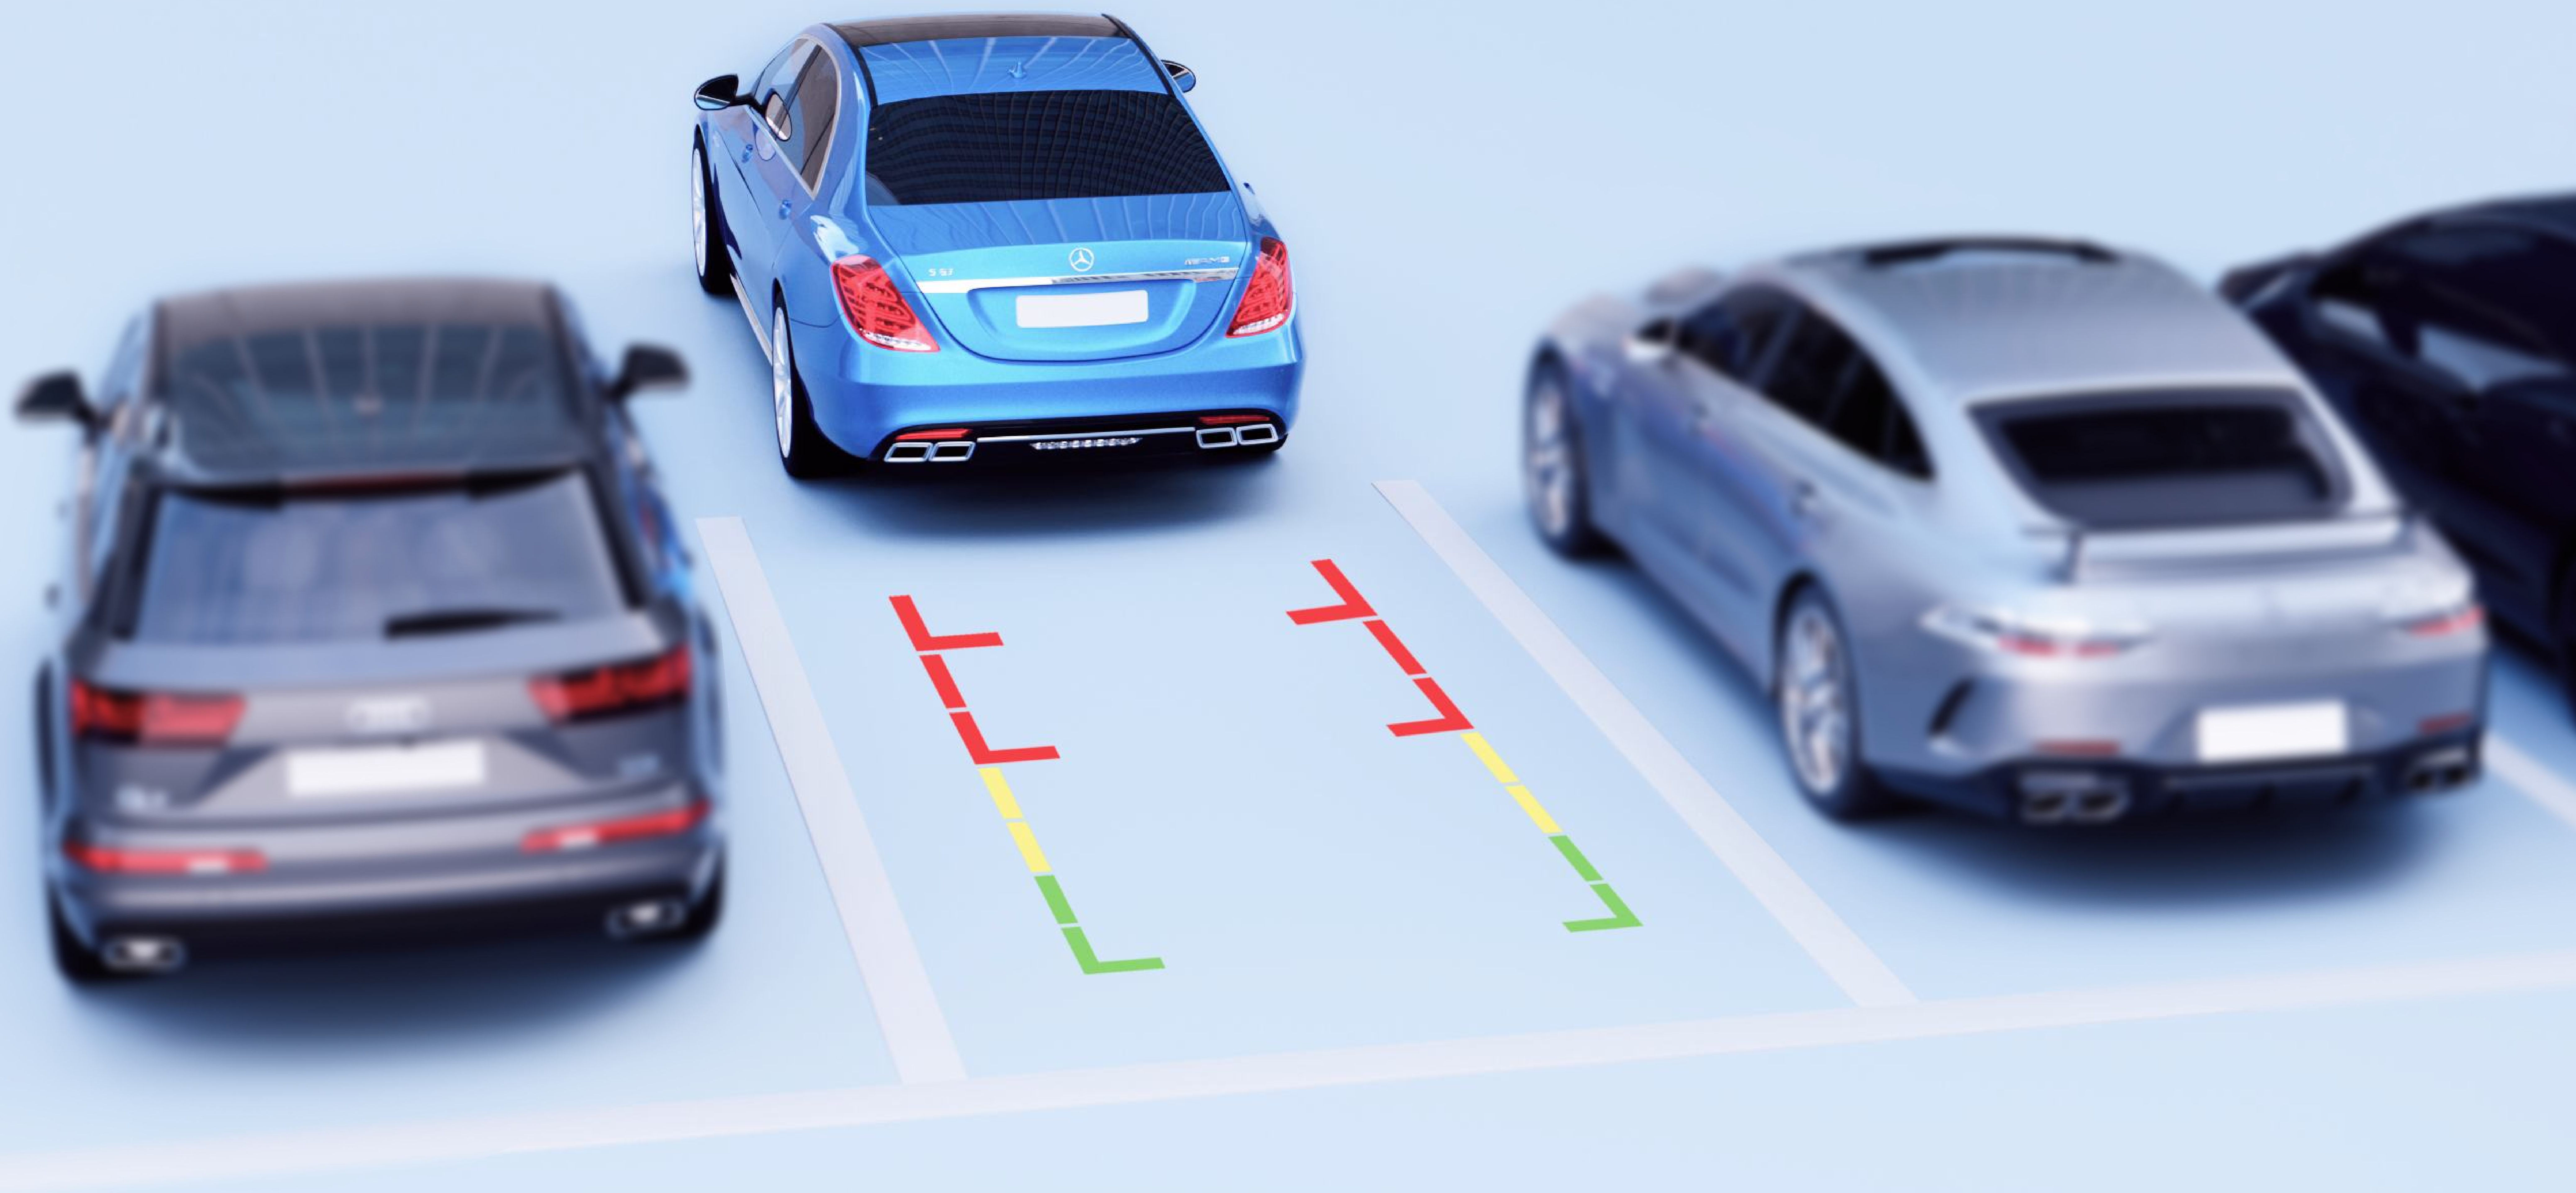

Суперконденсатор помогает сохранять видео в жару и холод, а также в экстренных ситуациях

Практичные решения

Переворот дисплея даёт возможность установить гаджет на приборную панель

Таймлапс позволяет сохранить длительную съёмку в короткий ускоренный видеофайл

Дополнительный контроль

Ассистент парковки активируется при включении задней передачи. На экран выводится изображение со второй камеры (в базовый комплект не входит)

Повышенный комфорт

Устройство — быстросъёмное за счёт магнитов. Крепление с активным питанием фиксируется на стекле с помощью присоски или 3М скотча