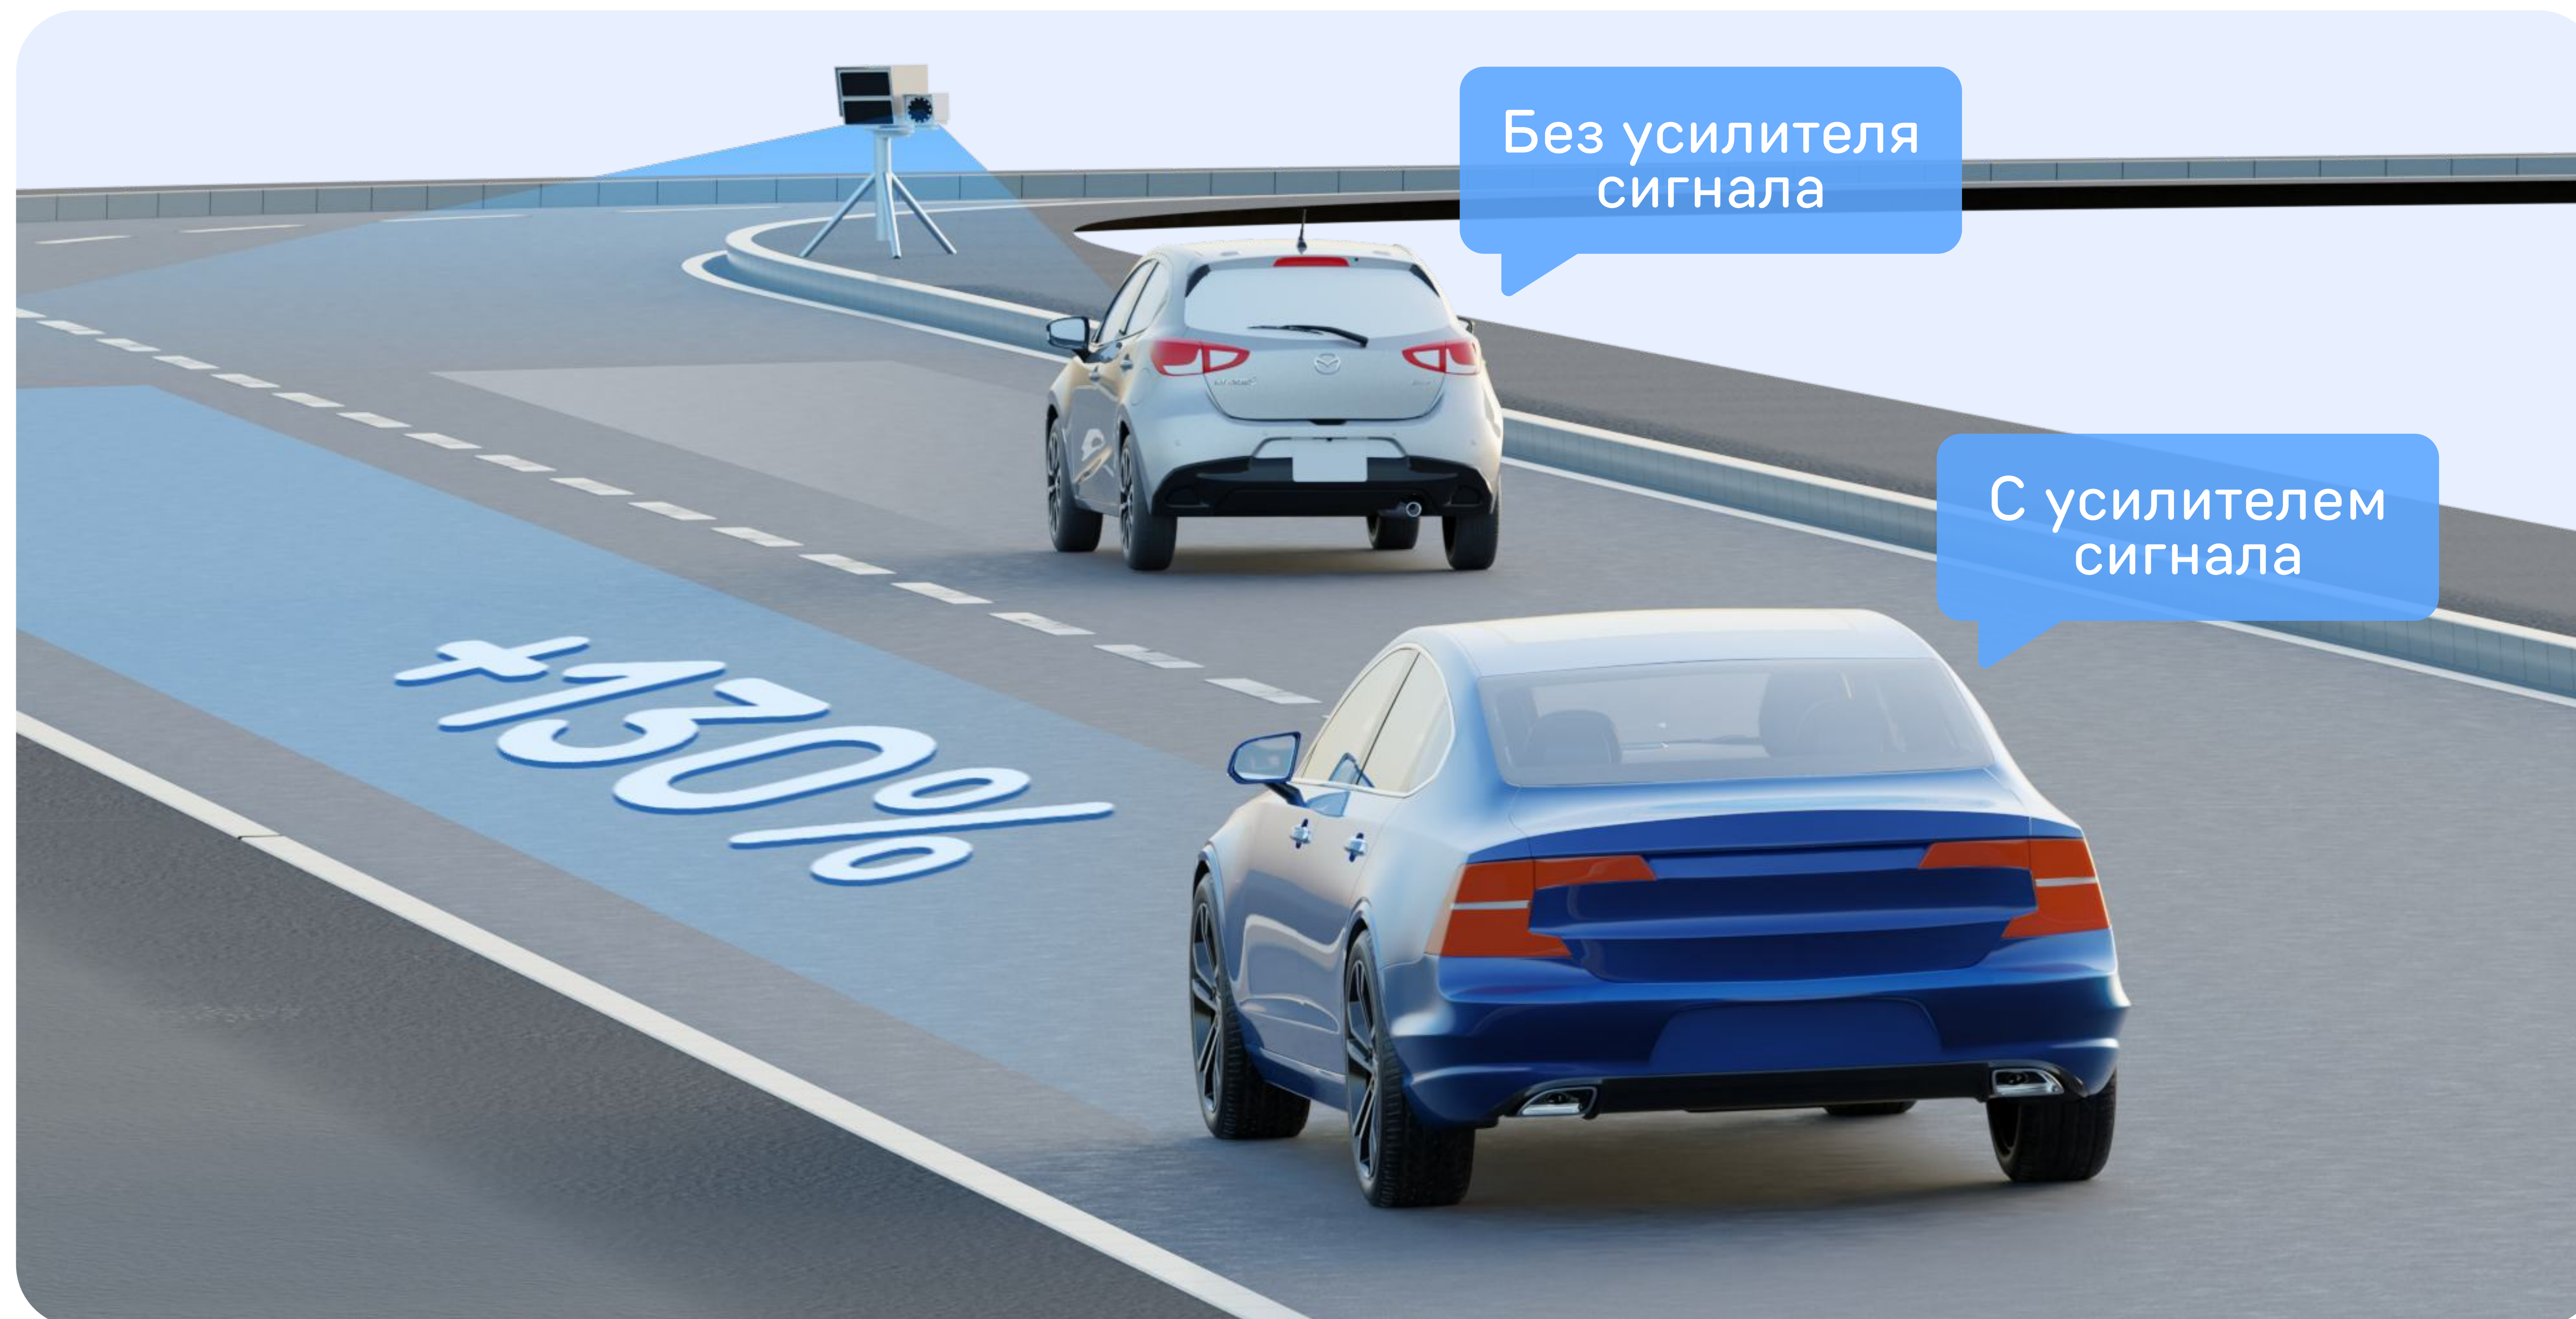

Дополнительная камера

Большая патч-антенна из 16 элементов

Определяет даже маломощные полицейские радары

Видит «в спину»

Реагирует вовремя

Уникальная технология LaserVision

С усилителем сигнала LNA

Повышает
точность