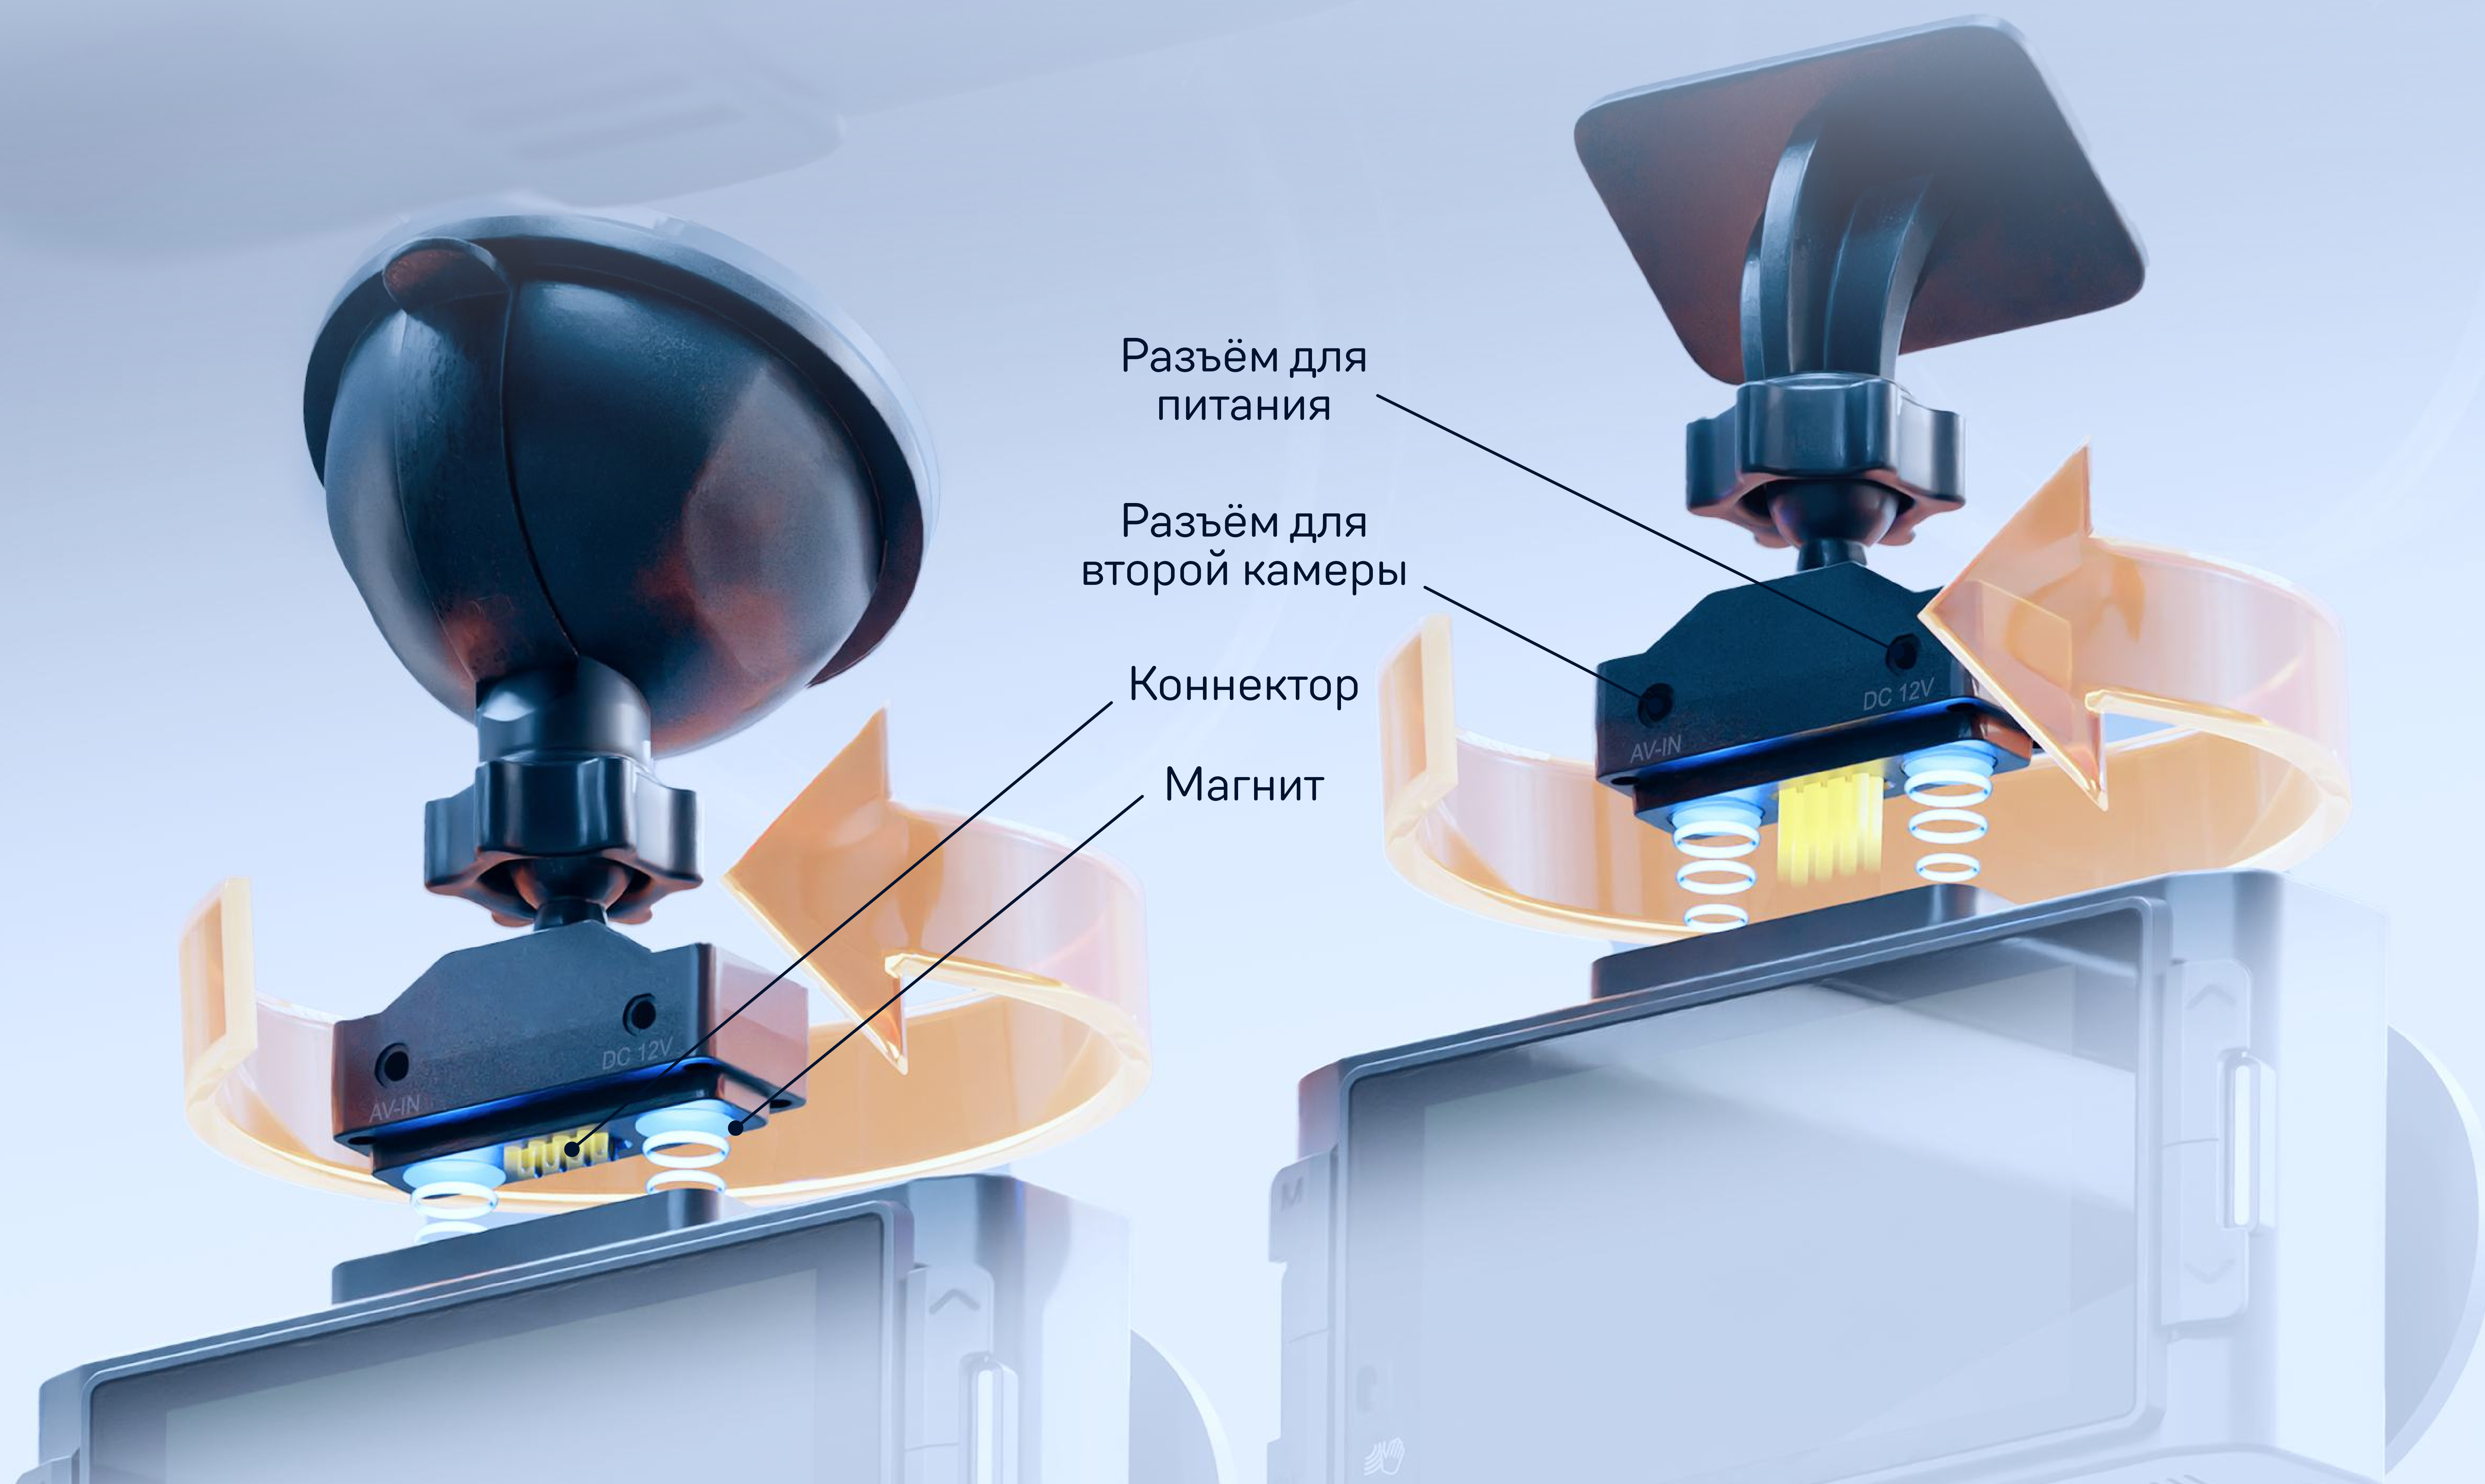

Суперконденсатор помогает сохранять видео в жару и холод, а также в экстренных ситуациях

Практичные решения

Переворот дисплея даёт возможность установить гаджет на приборную панель

Таймлапс позволяет сохранить длительную съёмку в короткий ускоренный видеофайл

Дополнительный контроль

Ассистент парковки активируется при включении задней передачи. На экран выводится изображение со второй камеры (в базовый комплект не входит)

Повышенный комфорт

Устройство — быстросъёмное за счёт магнитов. Крепление с активным питанием фиксируется на стекле с помощью присоски или 3М скотча