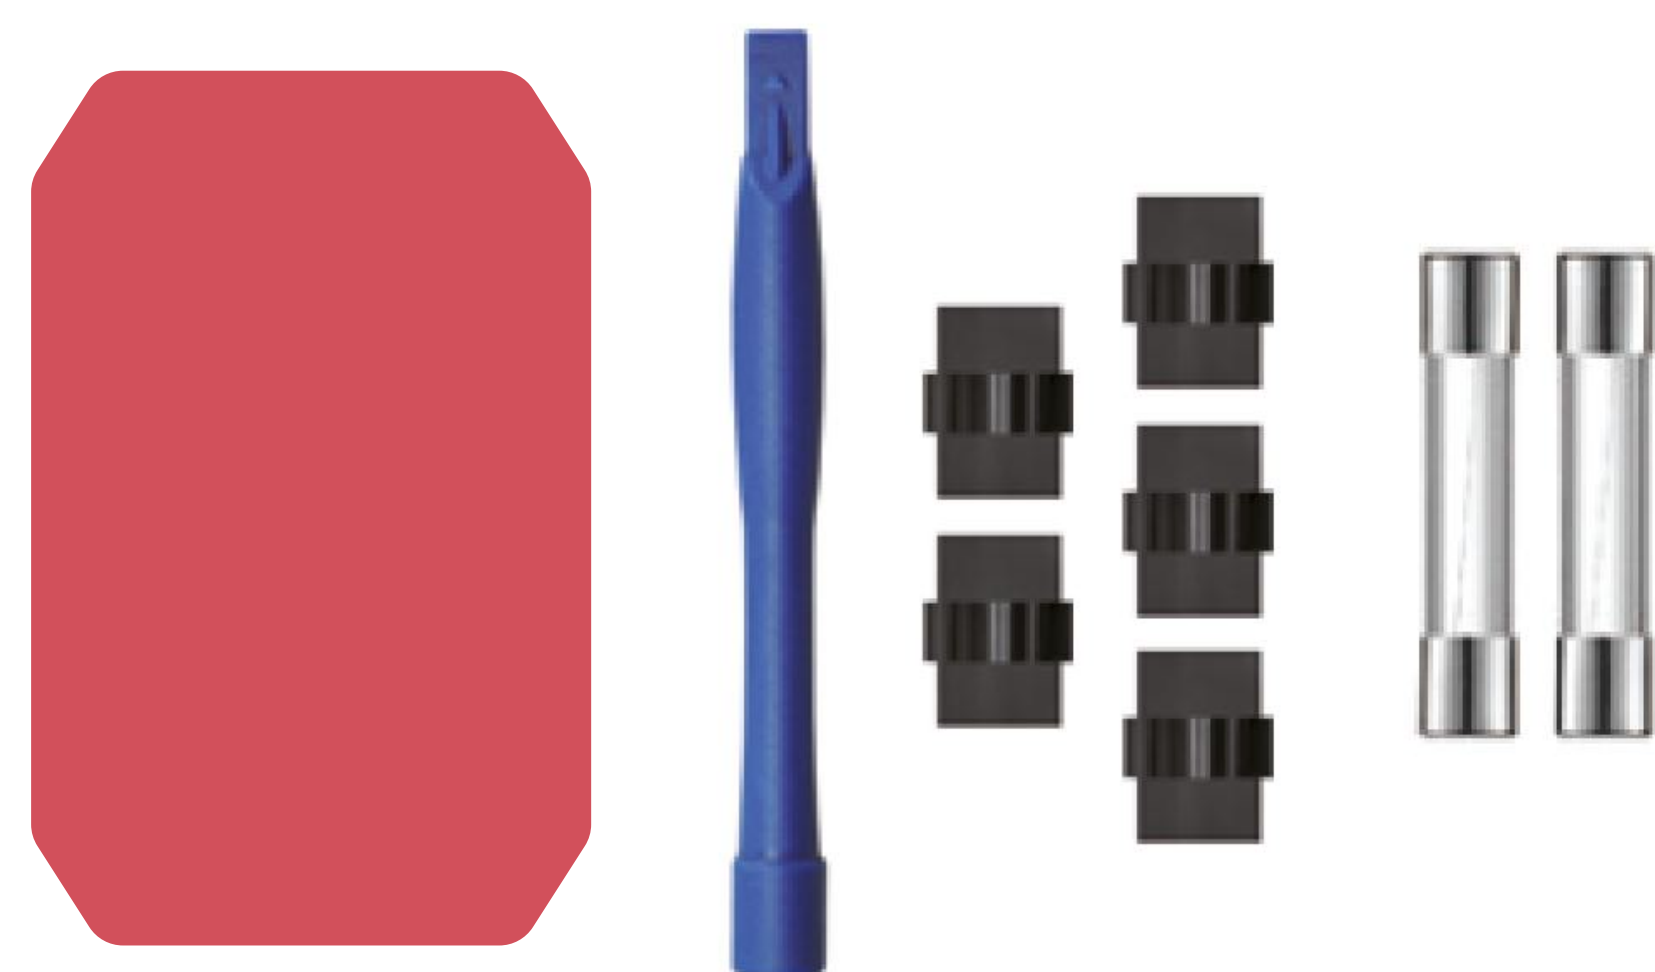

Запасной двухсторонний скотч, монтажный комплект и два предохранителя