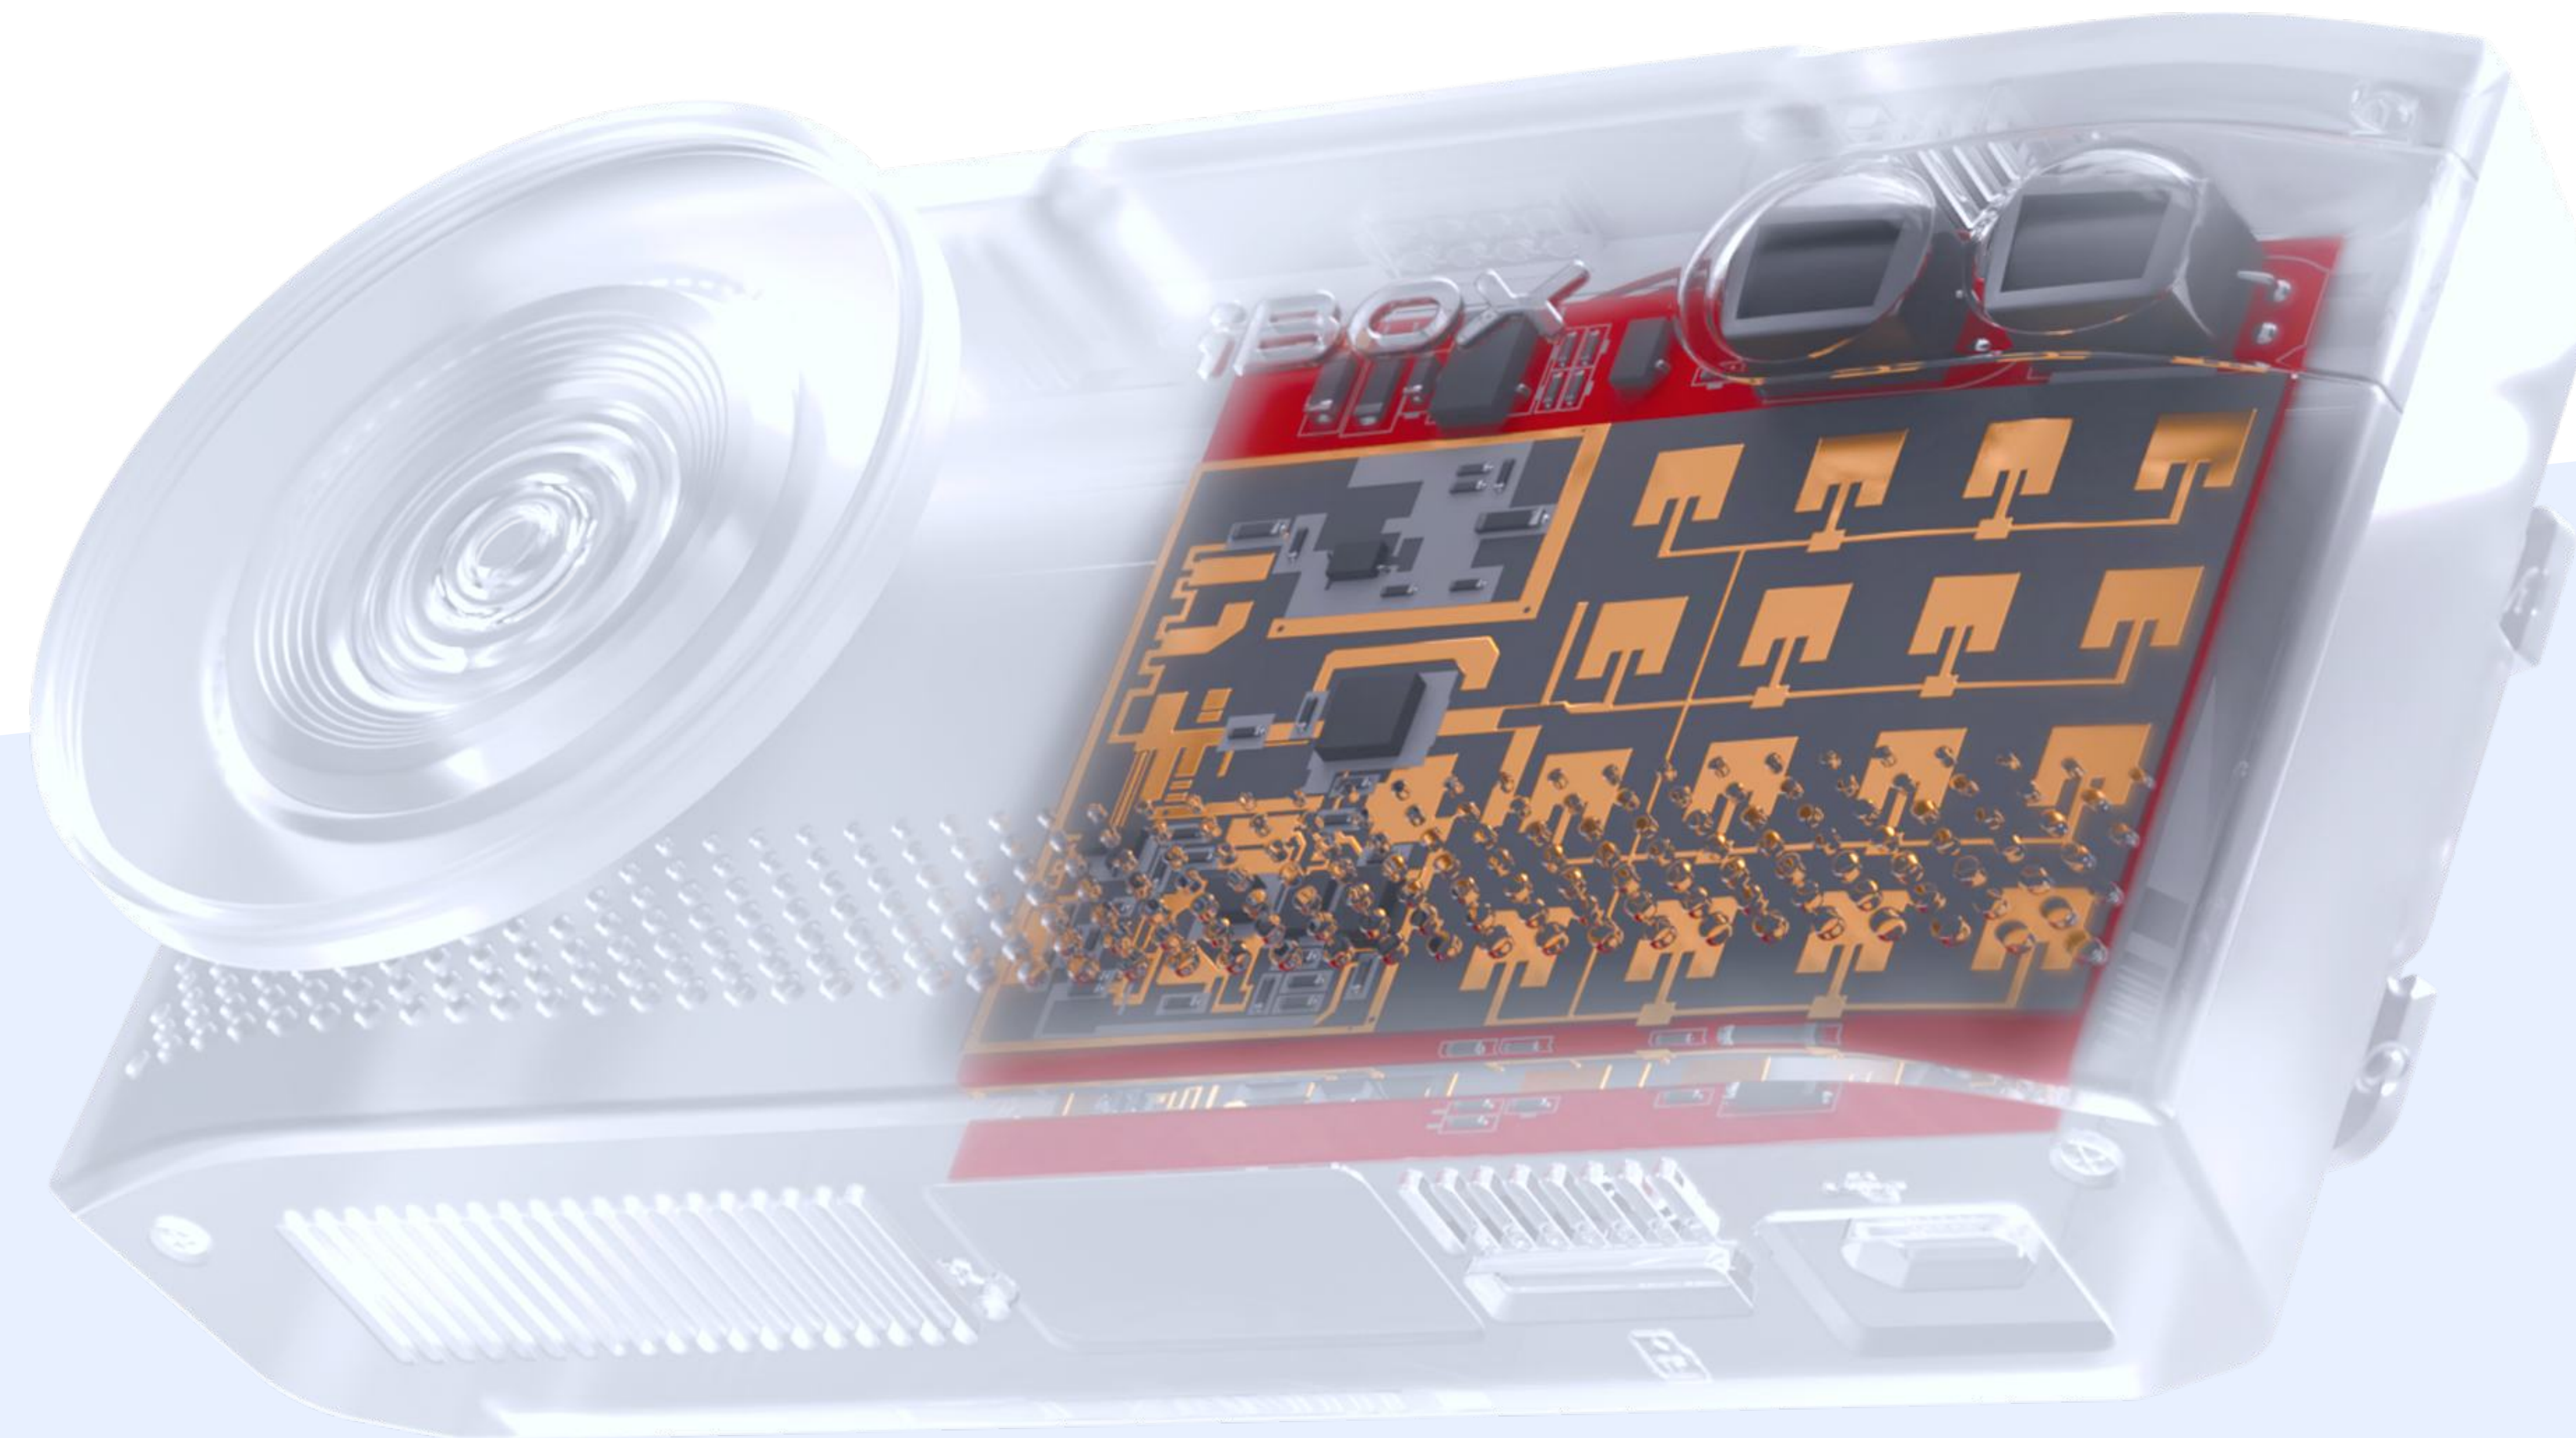

iBOX | EVO 4K

Комбо-устройство со сверхвысоким качеством съёмки
и дальнобойным радар-детектором

Полный контроль дороги

Это — EVO 4K

Съёмка в формате
4K Ultra HD

Скачивание
и просмотр видео
через Wi-Fi

Уверенная сигнатурная детекция всех типов радаров

Модернизированный дизайн

Корпус разработан для корректного охлаждения устройства во время 4К-съёмки

Детальное видео днём и ночью

Матрица Sony Starvis IMX415 формирует 4К-изображение

CPL-фильтр ликвидирует солнечные блики, отражения и засветы

Технология WDR улучшает качество видео в условиях повышенной яркости или при недостаточной освещённости

Двухканальная съёмка высокого разрешения Full HD

Вторая камера в базовый комплект не входит

Основная камера

Дополнительная камера

Большая патч-антенна из 16 элементов

Определяет даже маломощные полицейские радары

Видит «в спину»

Реагирует вовремя

Уникальная технология LaserVision

С усилителем сигнала LNA

Повышает
точность