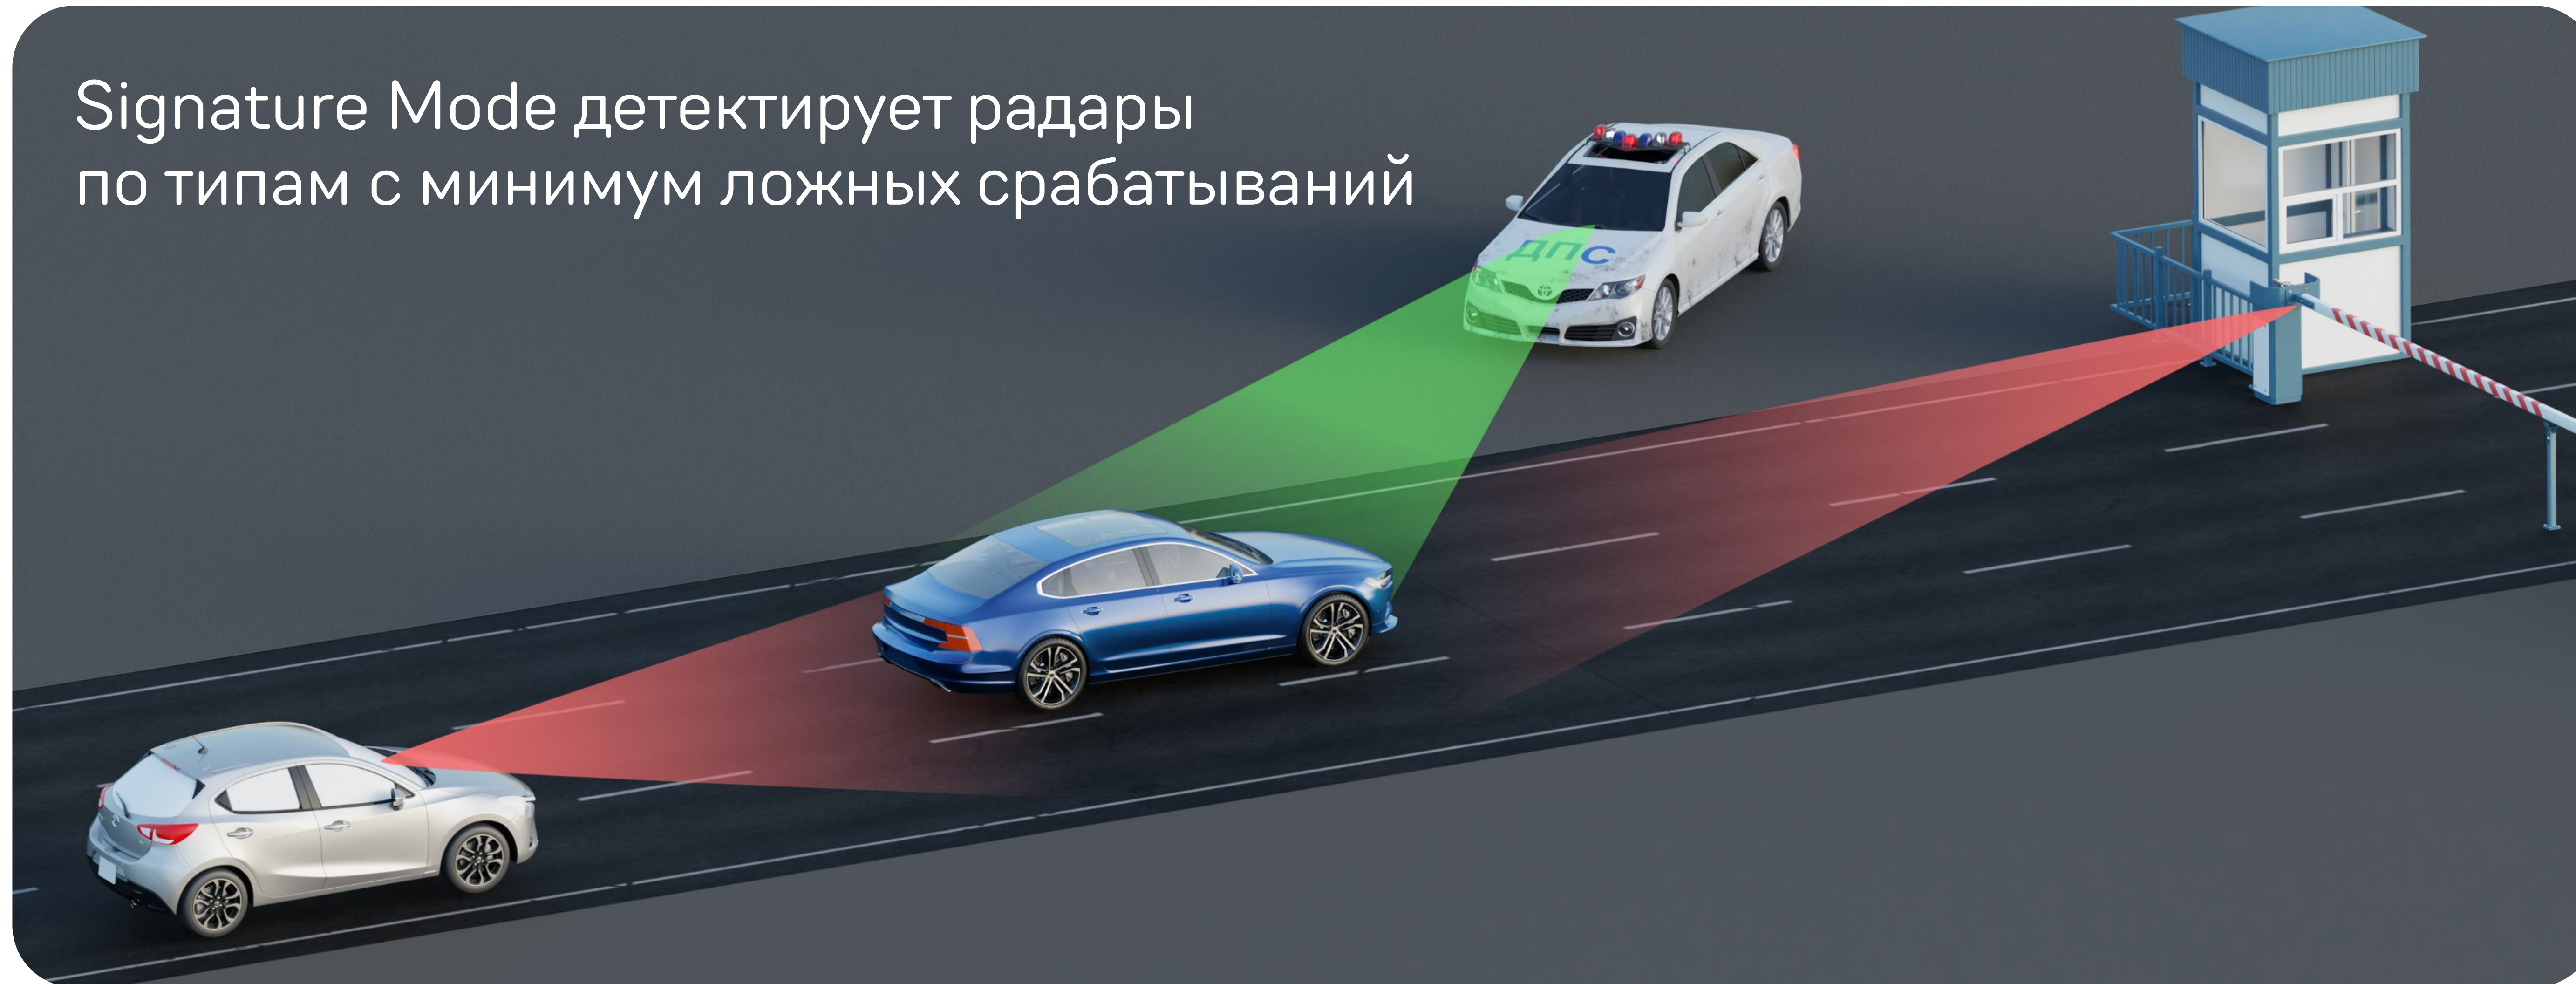

Надёжная помехозащищённость

Signature Mode детектирует радары по типам с минимум ложных срабатываний