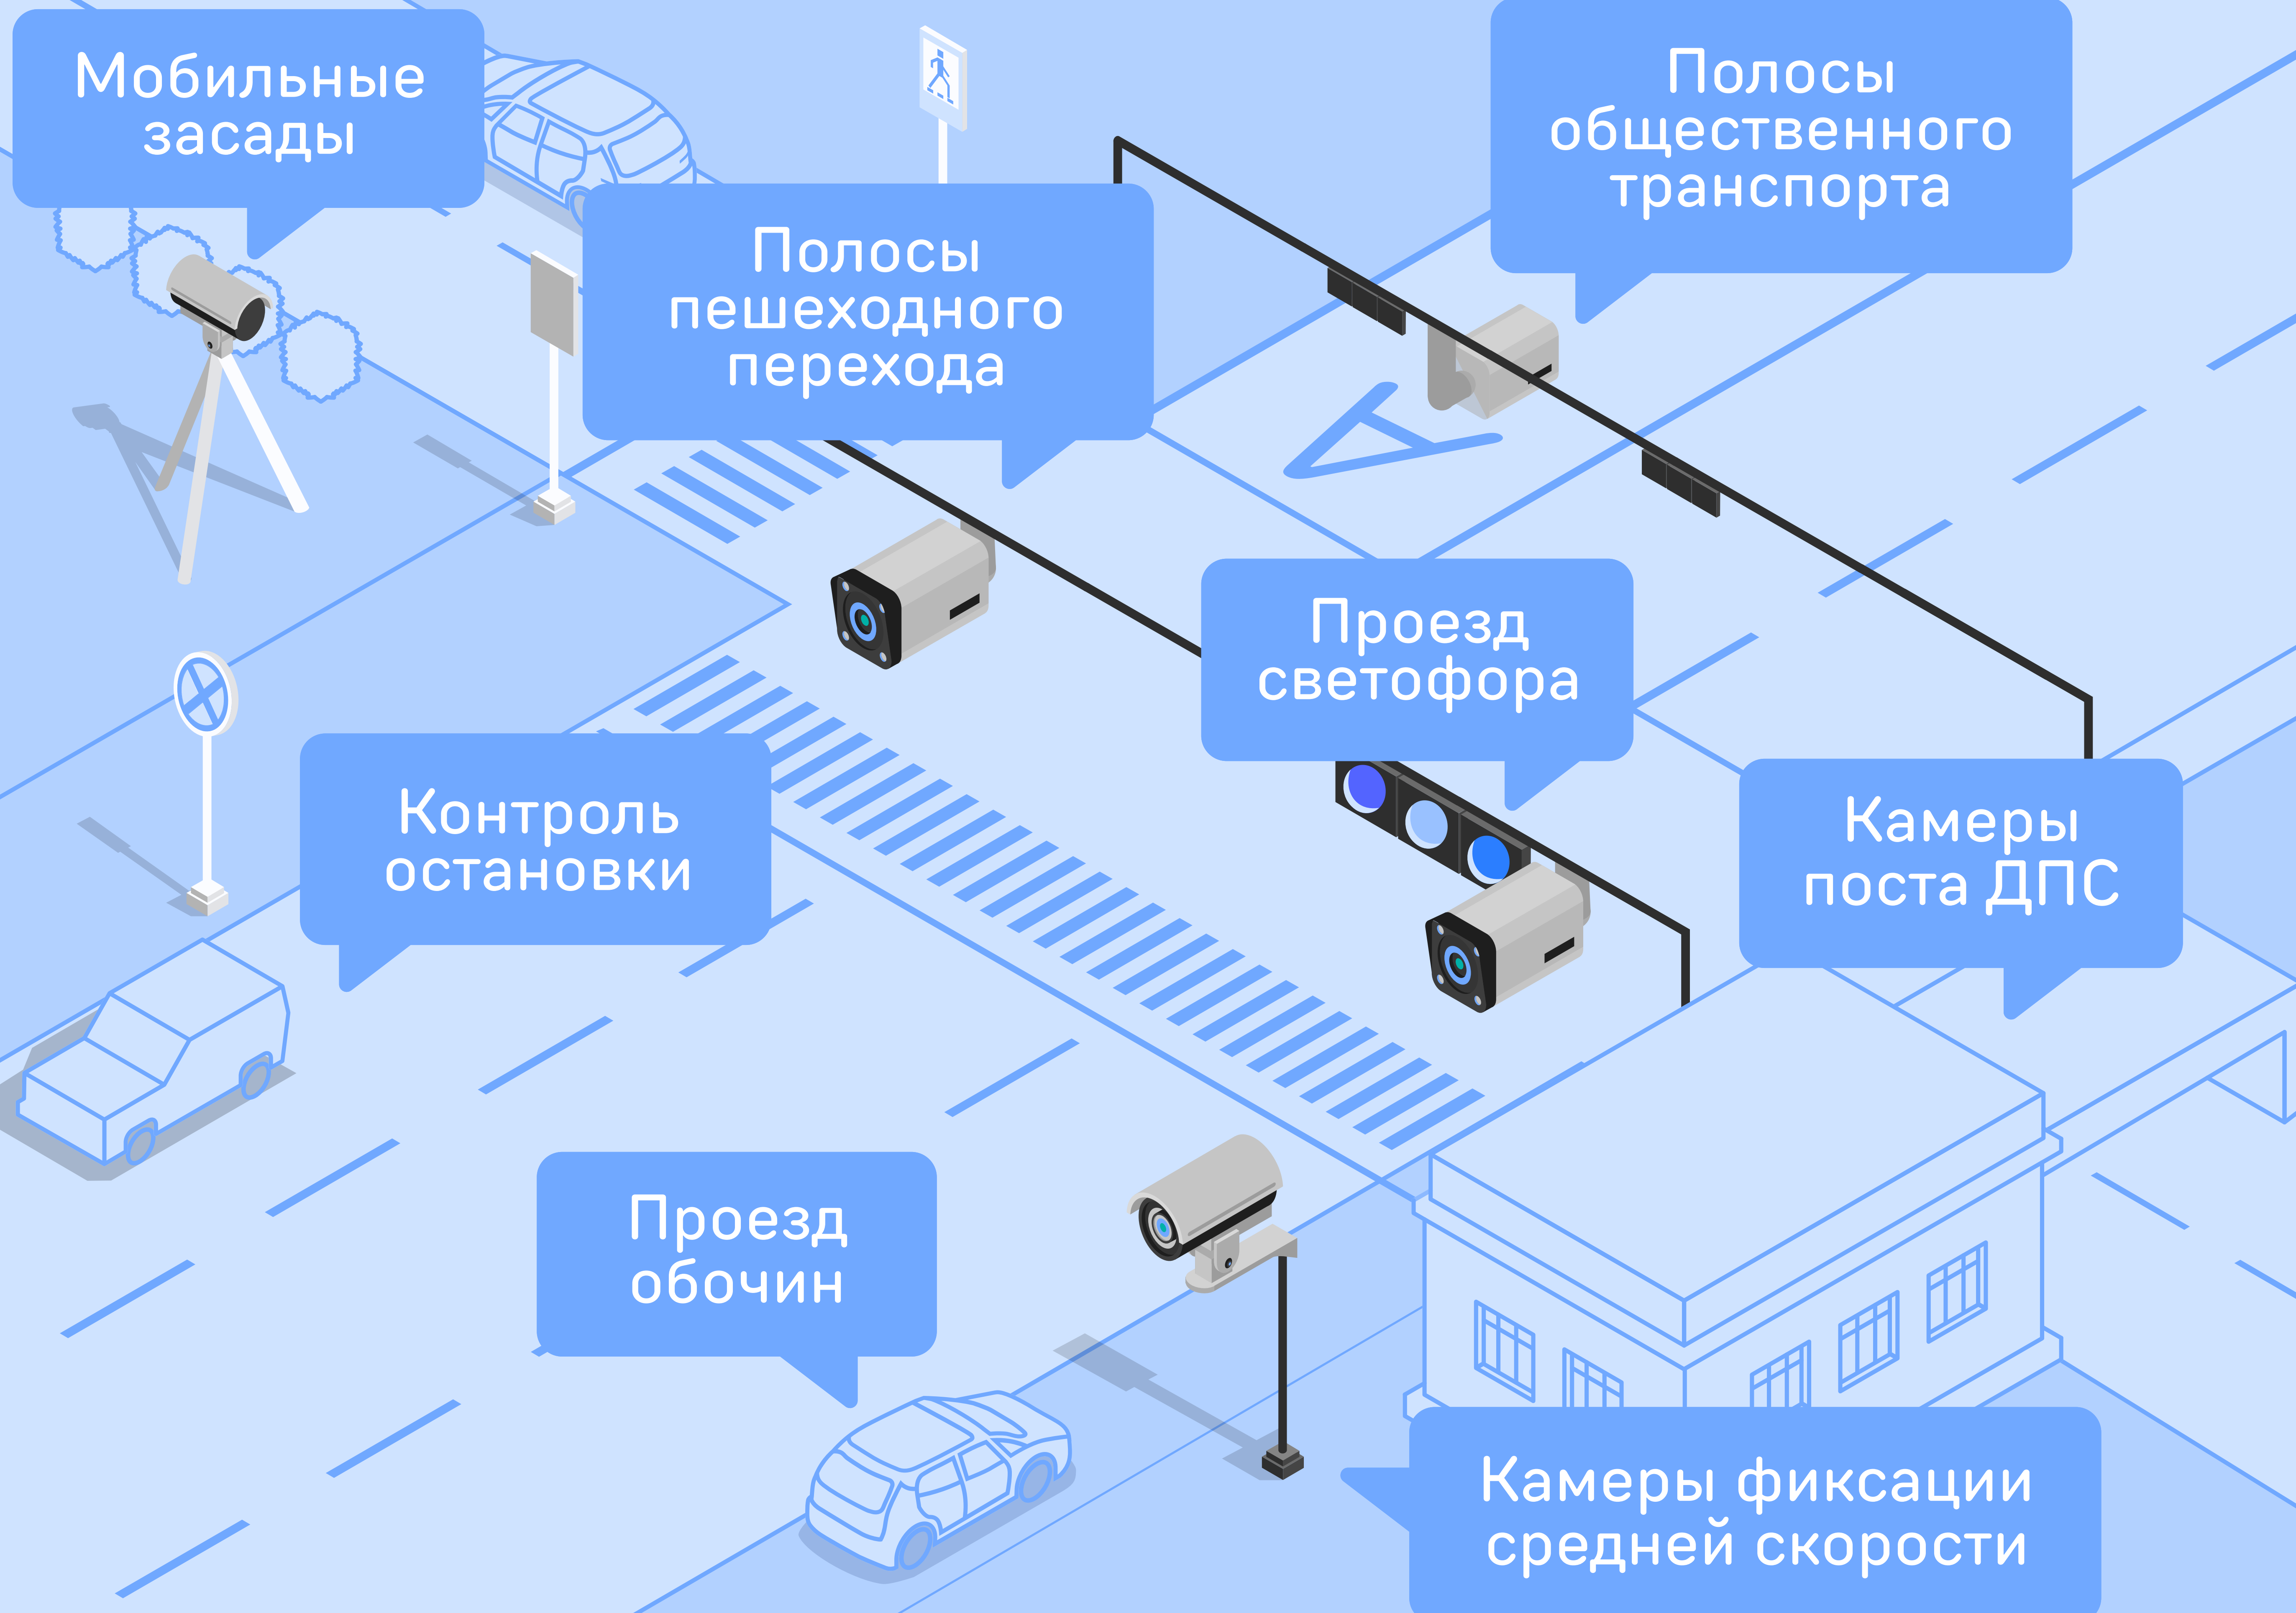

Продвинутый режим Смарт

Автоматически переключает режимы детекции и оповещений в зависимости от текущей скорости

Минимизирует помехи как в городе, так и на трассе

Двойной лазерный приёмник

Эффективно обнаруживает Полискан и другие лидары