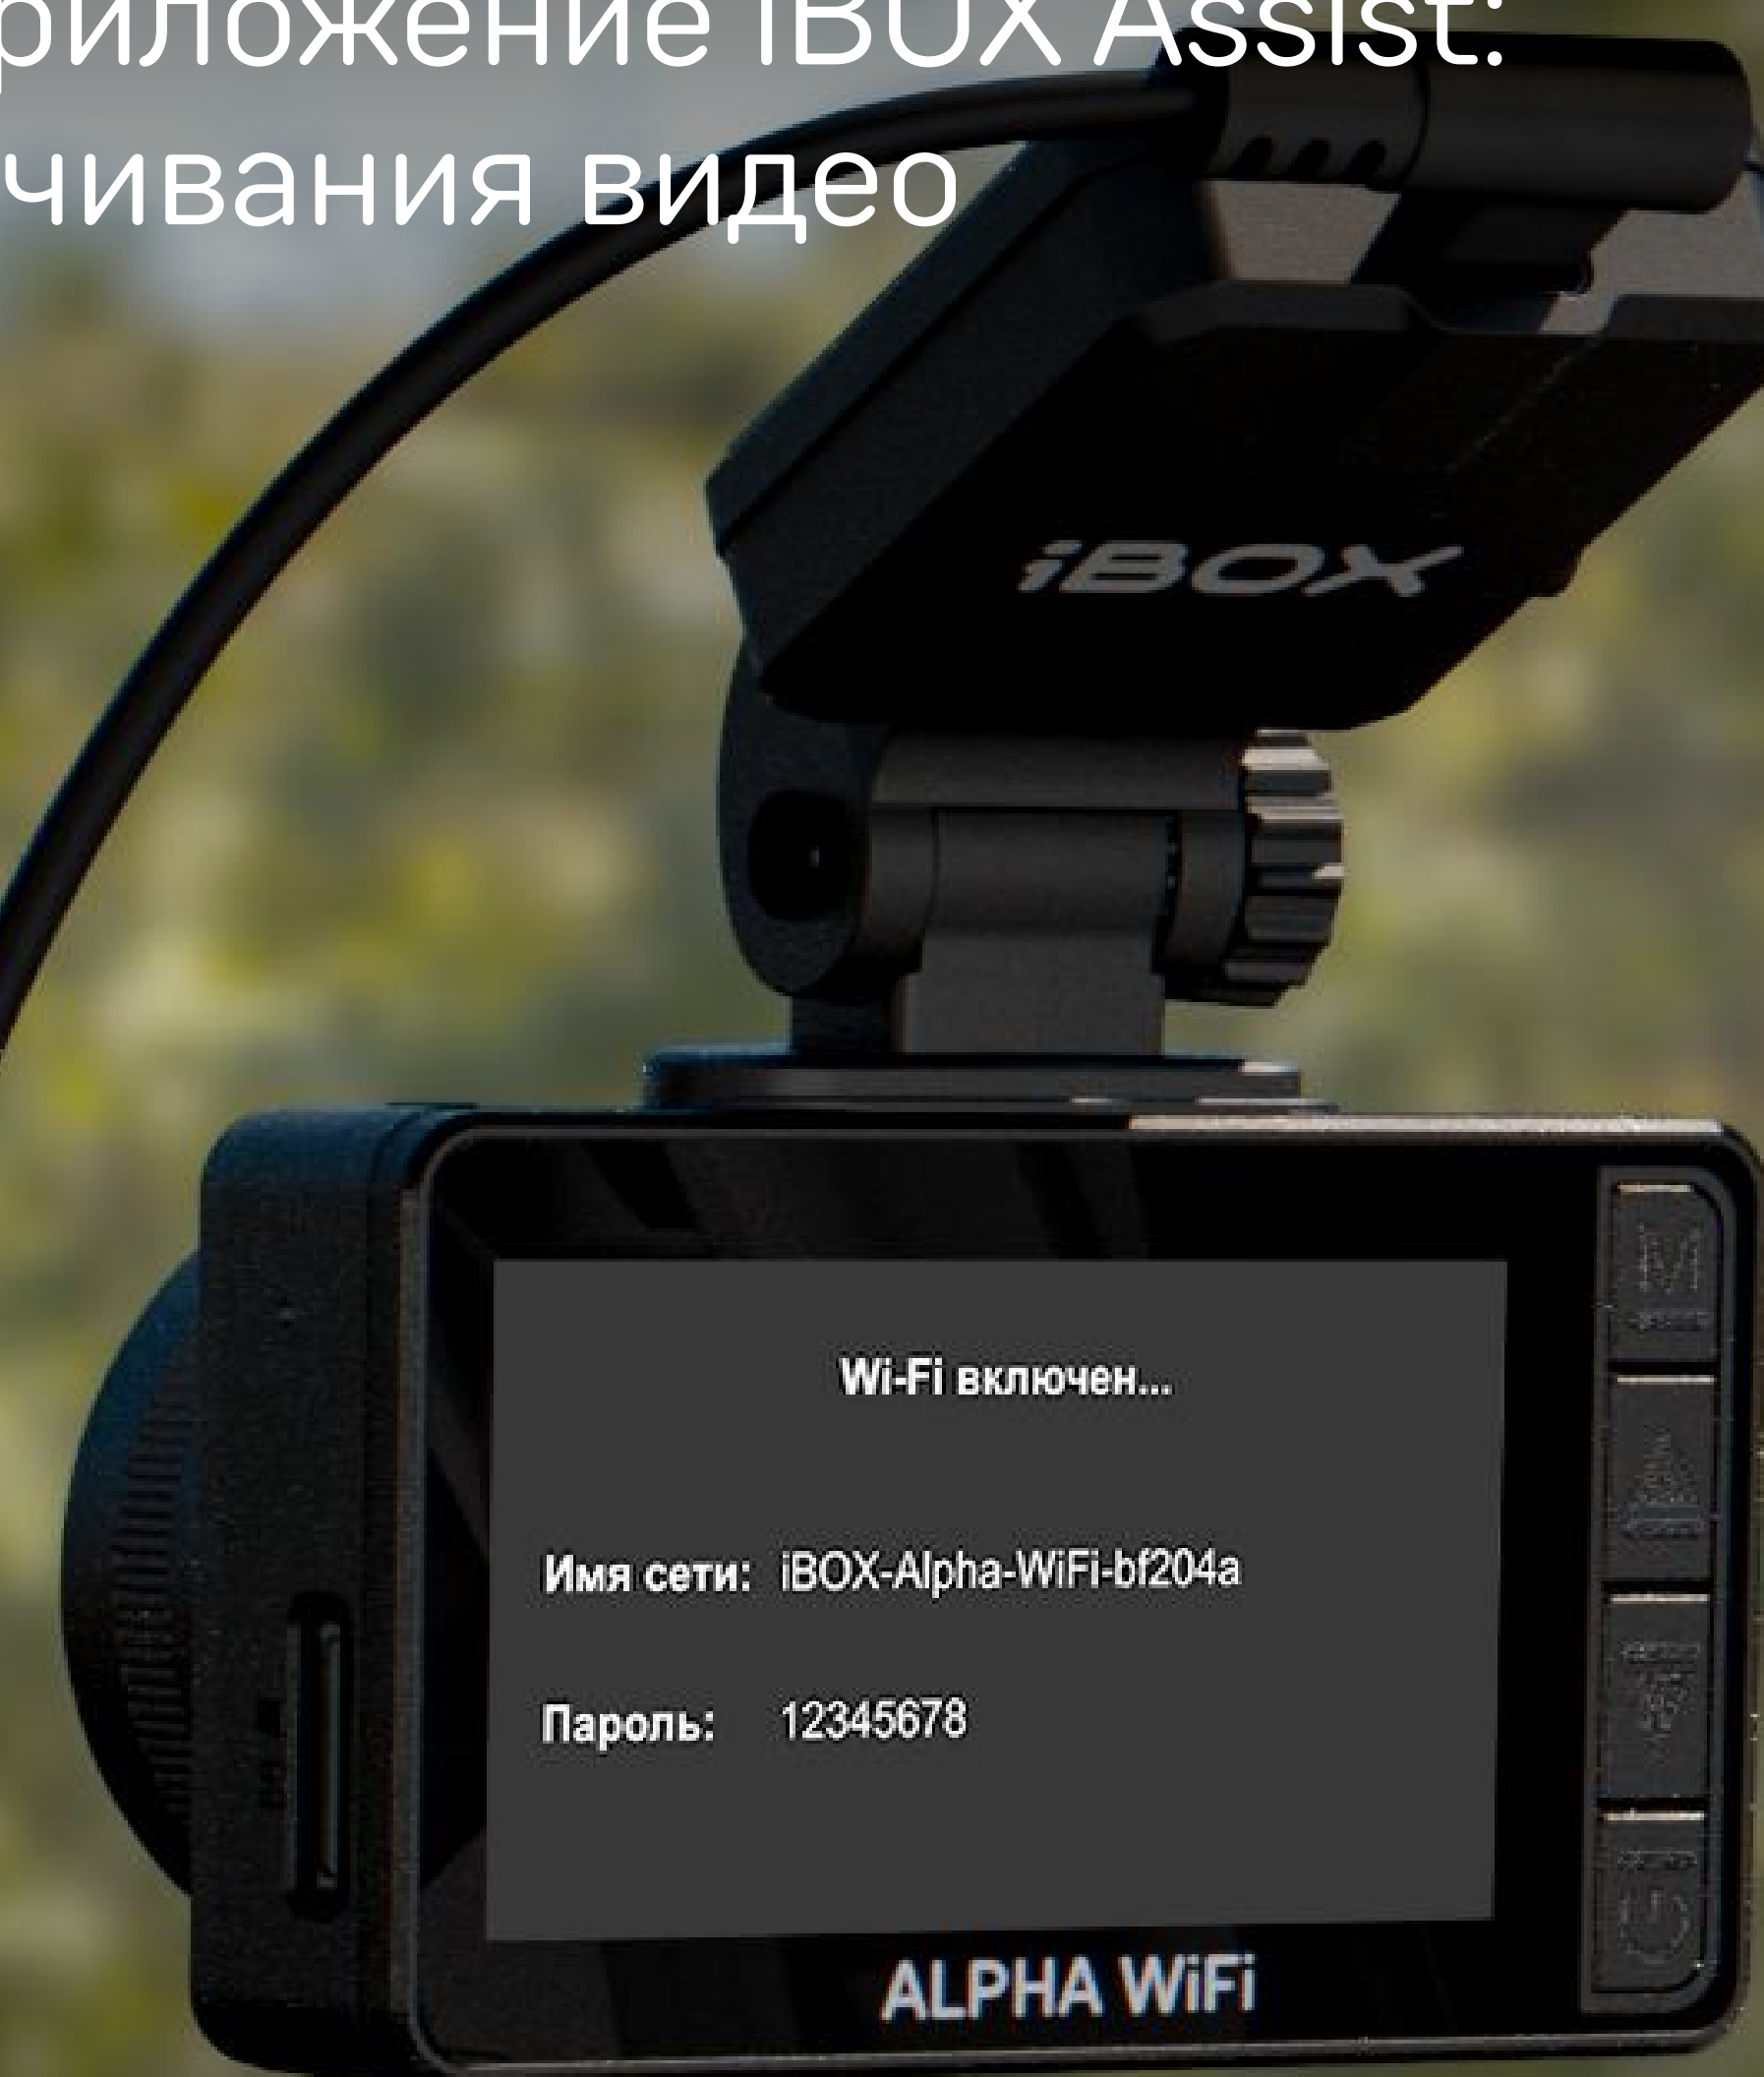

iBOX | Alpha WiFi

Компактный видеореги­стратор
с ярким экраном и подклю­чением к смартфону

Во-первых, безопасность

Это — новый Alpha WiFi

Магнитное крепление с активным питанием и Type-C

Детализация видео:
процессор Jielі
и матрица SmartSens

Скачивание
и просмотр видео
через Wi-Fi

Контрастный дисплей 2,45 дюйма

ЭРГОНОМИЧНОСТЬ

Компактный корпус в новом дизайне разработан для вашего комфорта

Удобство

Магнитное крепление с активным питанием и универсальным разъёмом Type-C

Устройство можно быстро
снять с рабочего места
и установить обратно

Информативность

Дисплей читается под любым углом и отображает всю необходимую информацию

Контрастный IPS-дисплей с диагональю 2,45 дюйма

Управление со смартфона

Wi-Fi-модуль и мобильное приложение iBOX Assist:
для просмотра и скачивания видео

Ищите в магазинах приложений

Высокое качество съёмки

Детализированную съёмку в Full HD обеспечивает процессор Jielì JL5601, а широкоугольный объектив охватывает шесть полос дорожного полотна и обочину