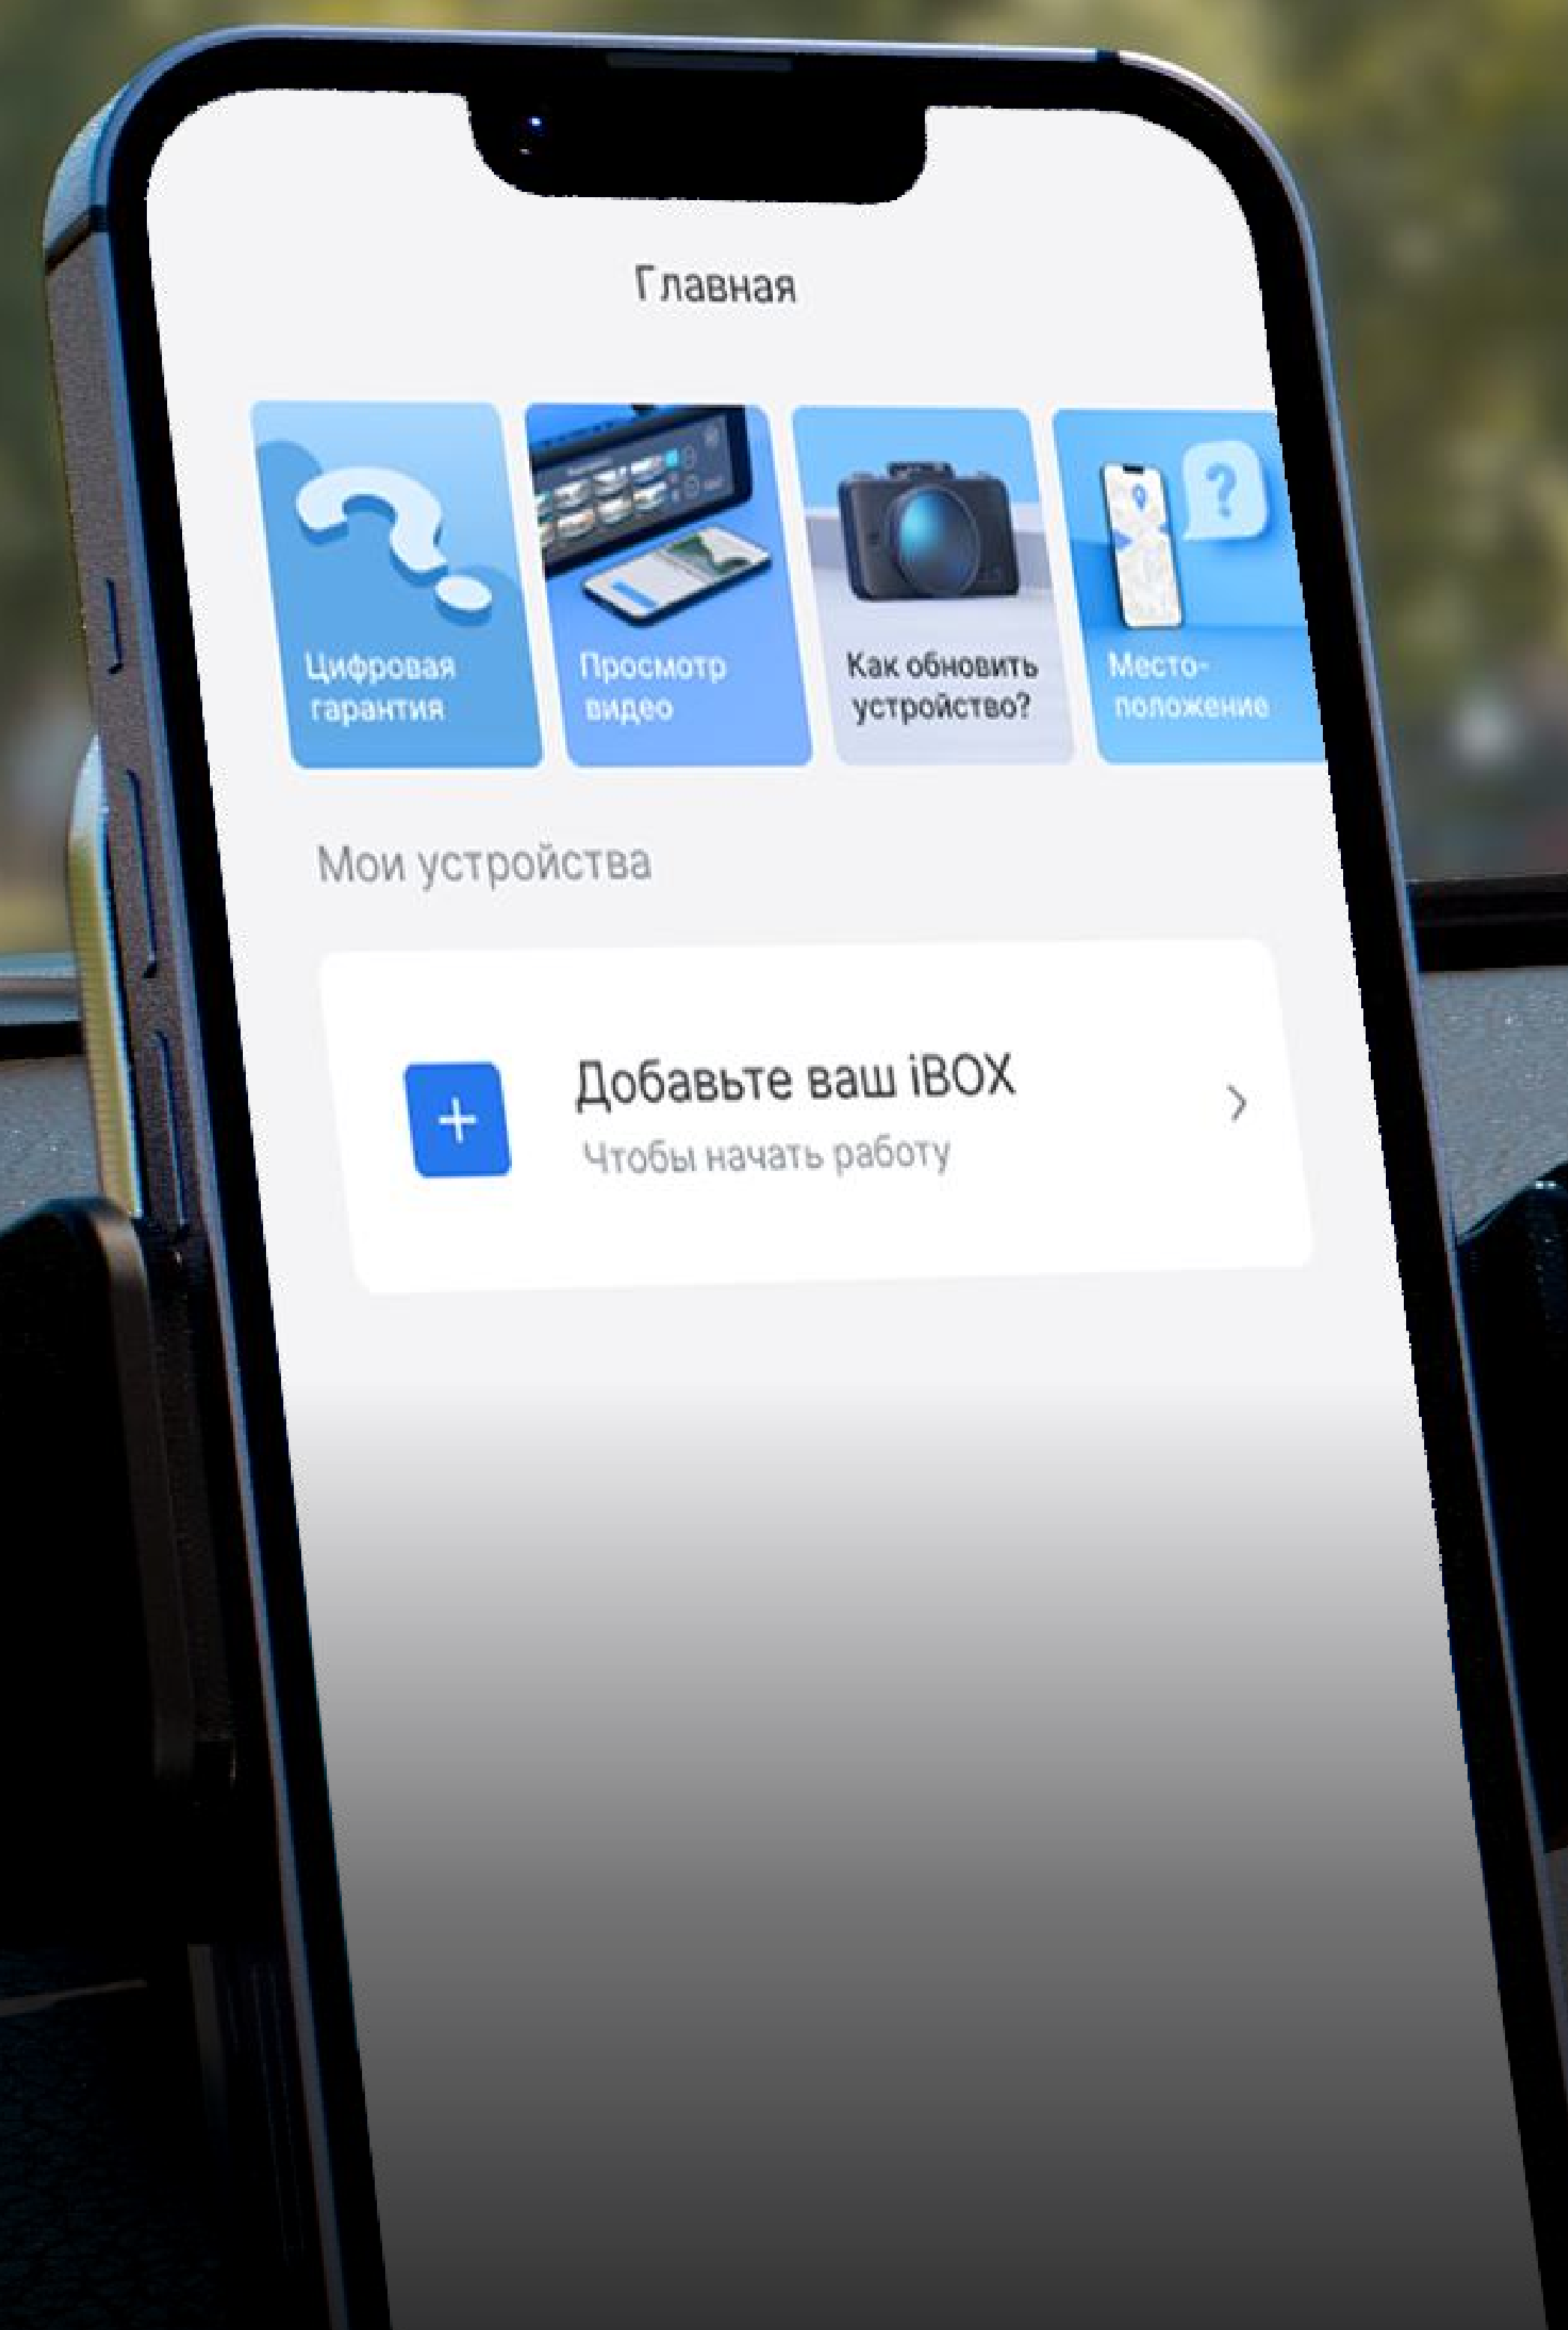

Управление со смартфона

Wi-Fi-модуль и мобильное приложение iBOX Assist:
для просмотра и скачивания видео

Ищите в магазинах приложений