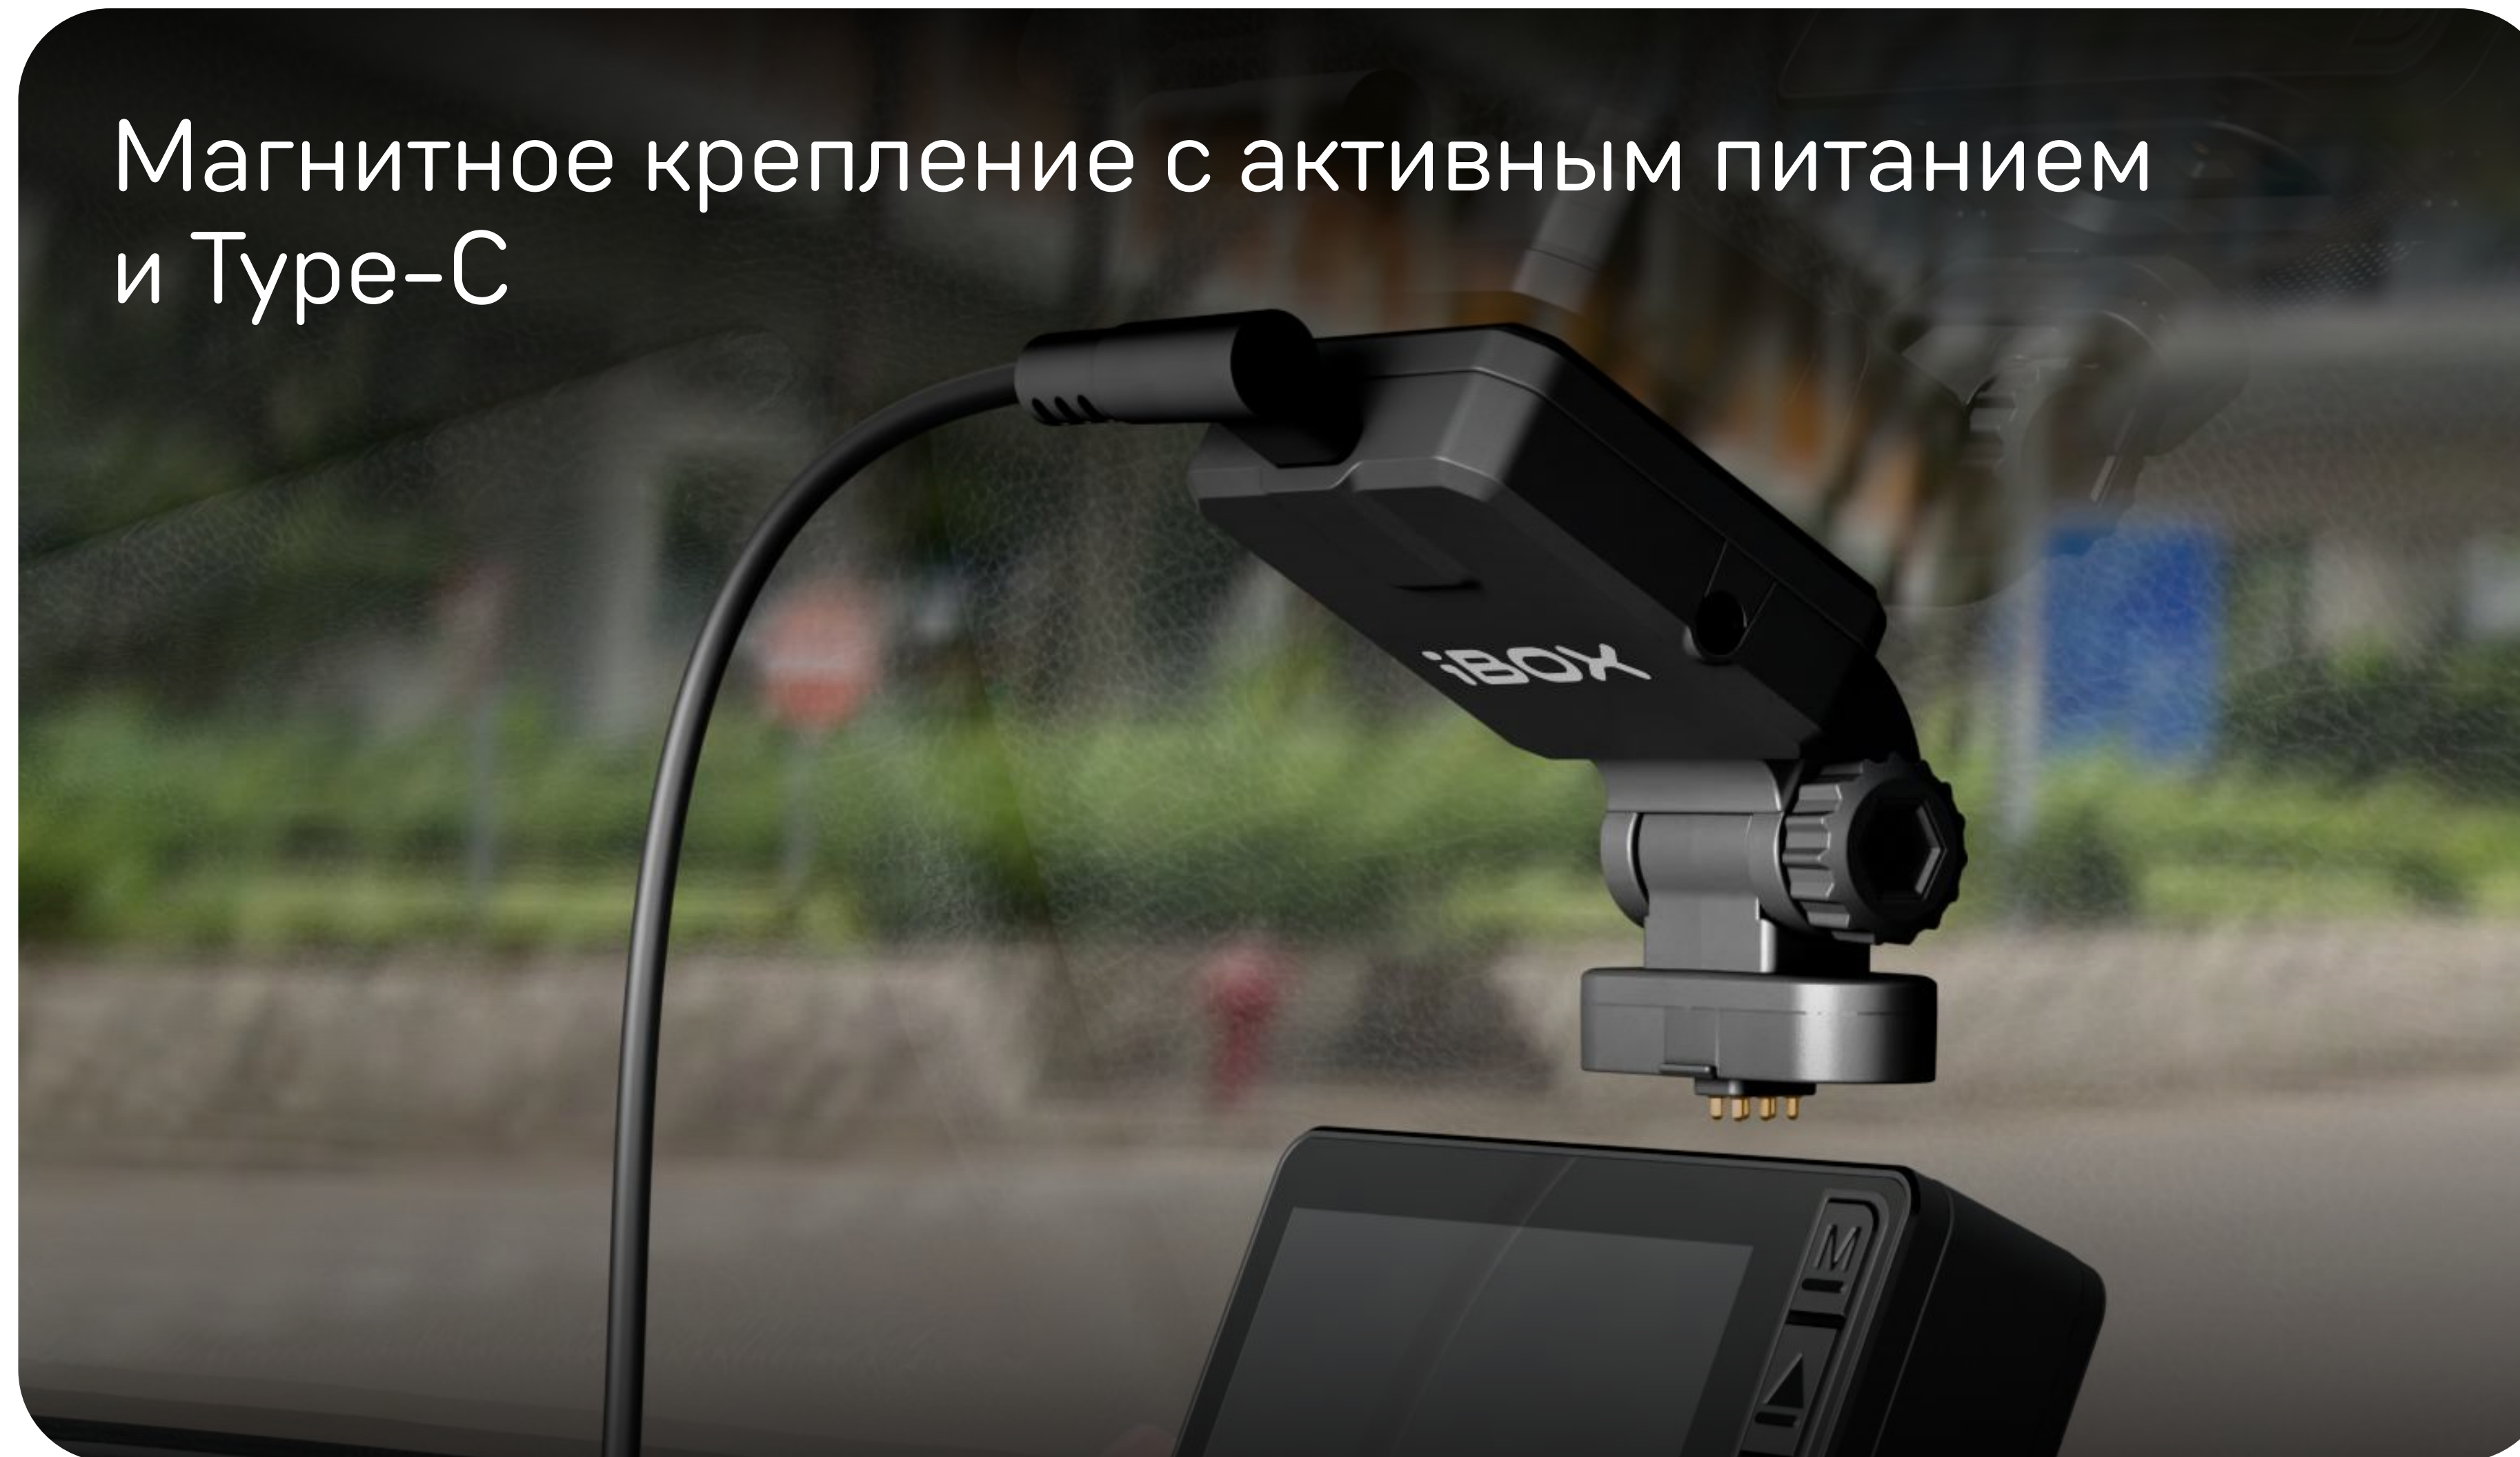

iBOX | Alpha WiFi

Компактный видеореги­стратор
с ярким экраном и подклю­чением к смартфону

Во-первых, безопасность

Это — новый Alpha WiFi

Магнитное крепление с активным питанием и Type-C

Детализация видео:
процессор Jielі
и матрица SmartSens

Скачивание
и просмотр видео
через Wi-Fi

Контрастный дисплей 2,45 дюйма

ЭРГОНОМИЧНОСТЬ

Компактный корпус в новом дизайне разработан для вашего комфорта

Удобство

Магнитное крепление с активным питанием и универсальным разъёмом Type-C

Устройство можно быстро
снять с рабочего места
и установить обратно

Информативность

Дисплей читается под любым углом и отображает всю необходимую информацию

Контрастный IPS-дисплей с диагональю 2,45 дюйма