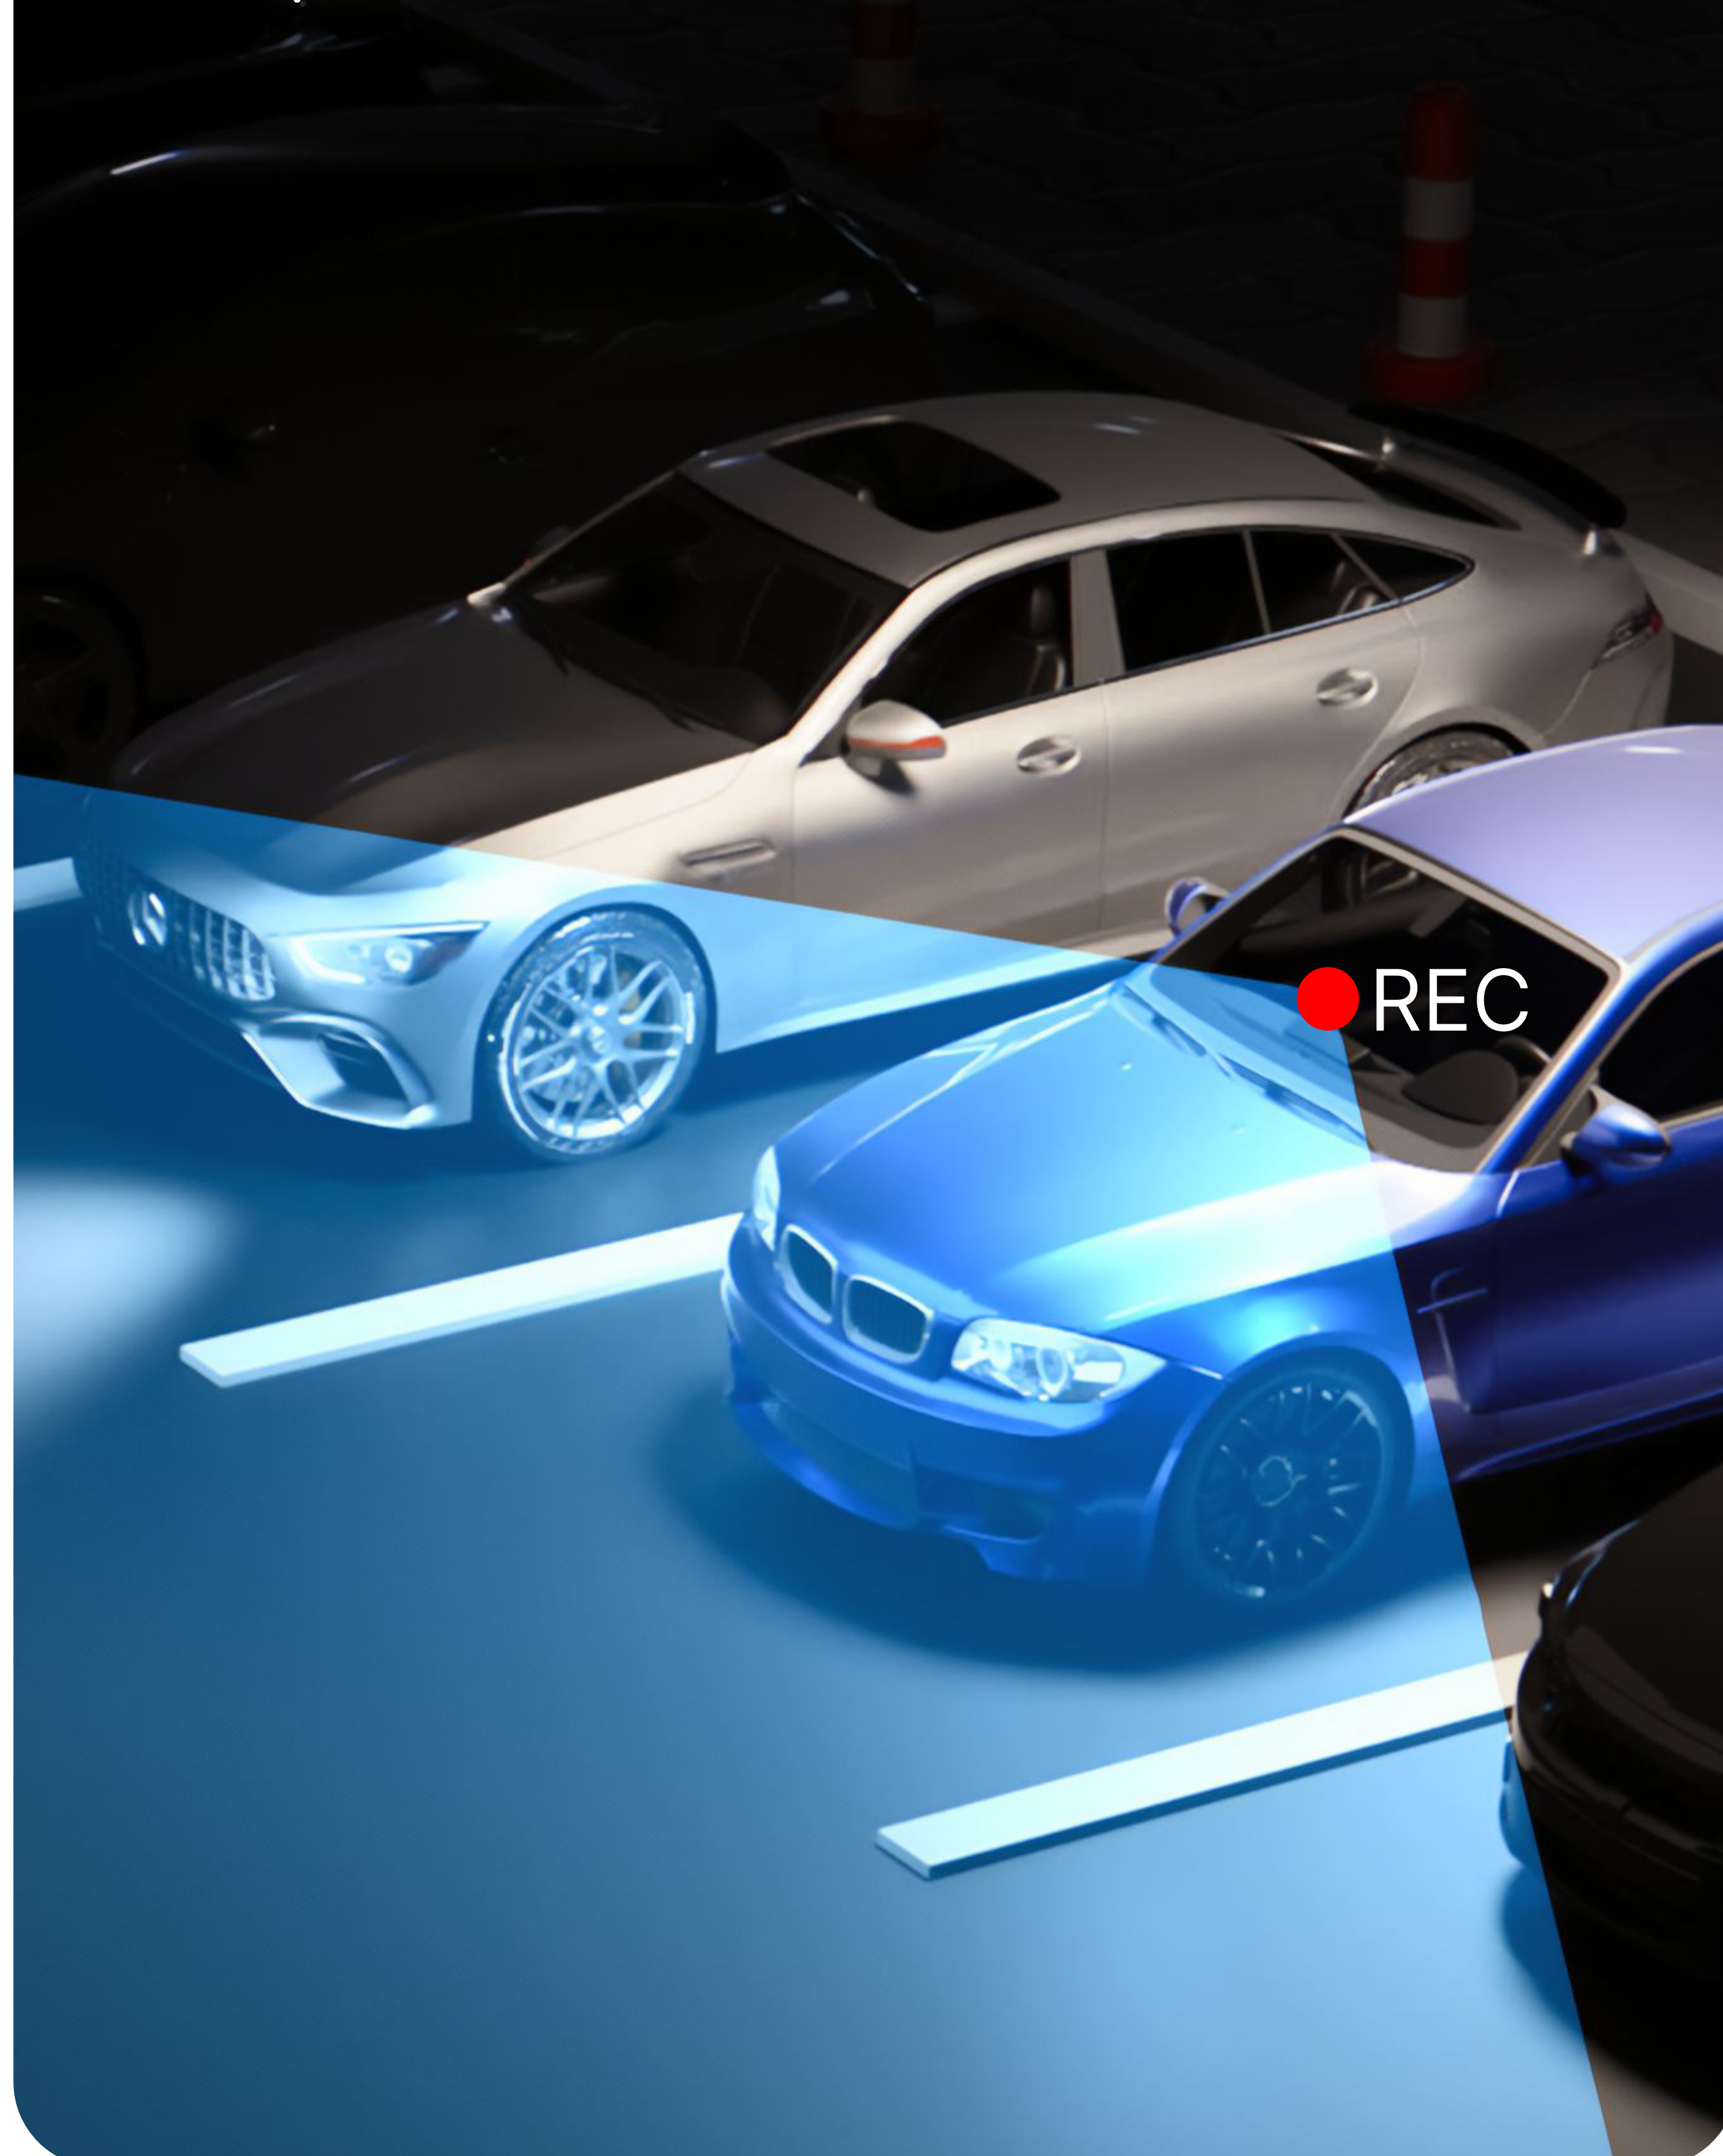

Практичность в использовании

Фиксировать нежелательные ситуации даже во время стоянки автомобиля позволяет Режим парковки с расширенными настройками