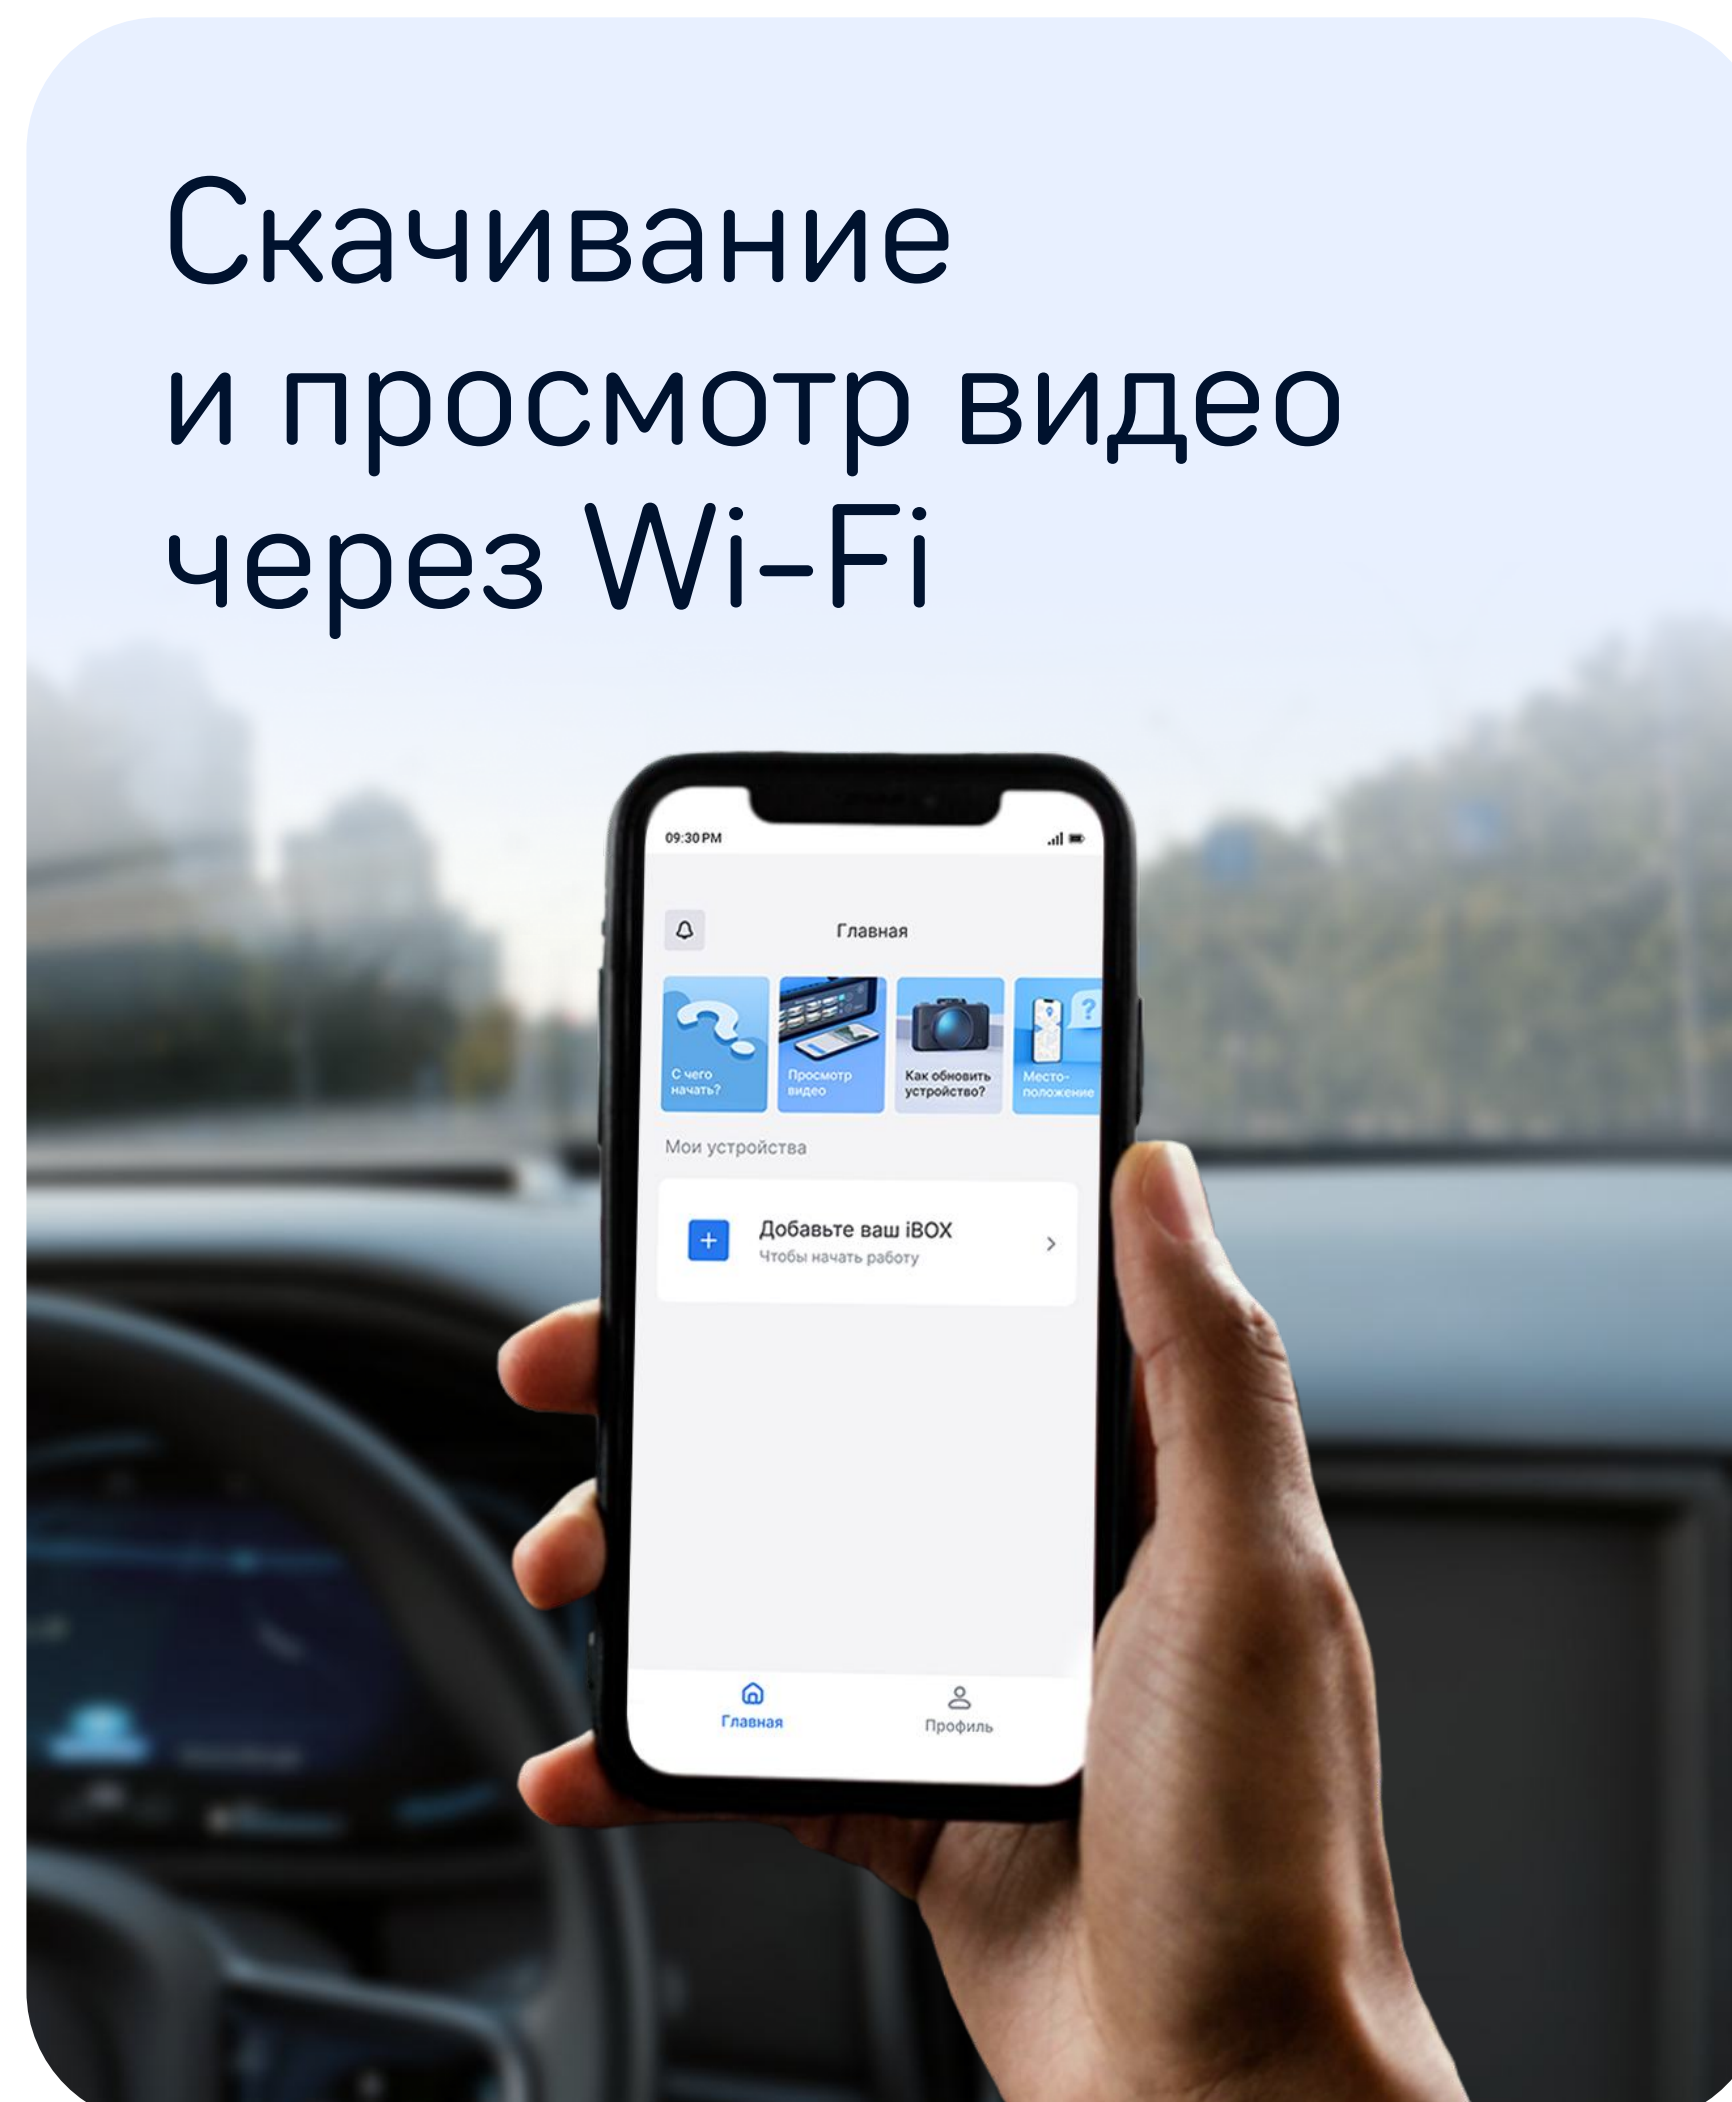

Скачивание
и просмотр видео
через Wi-Fi