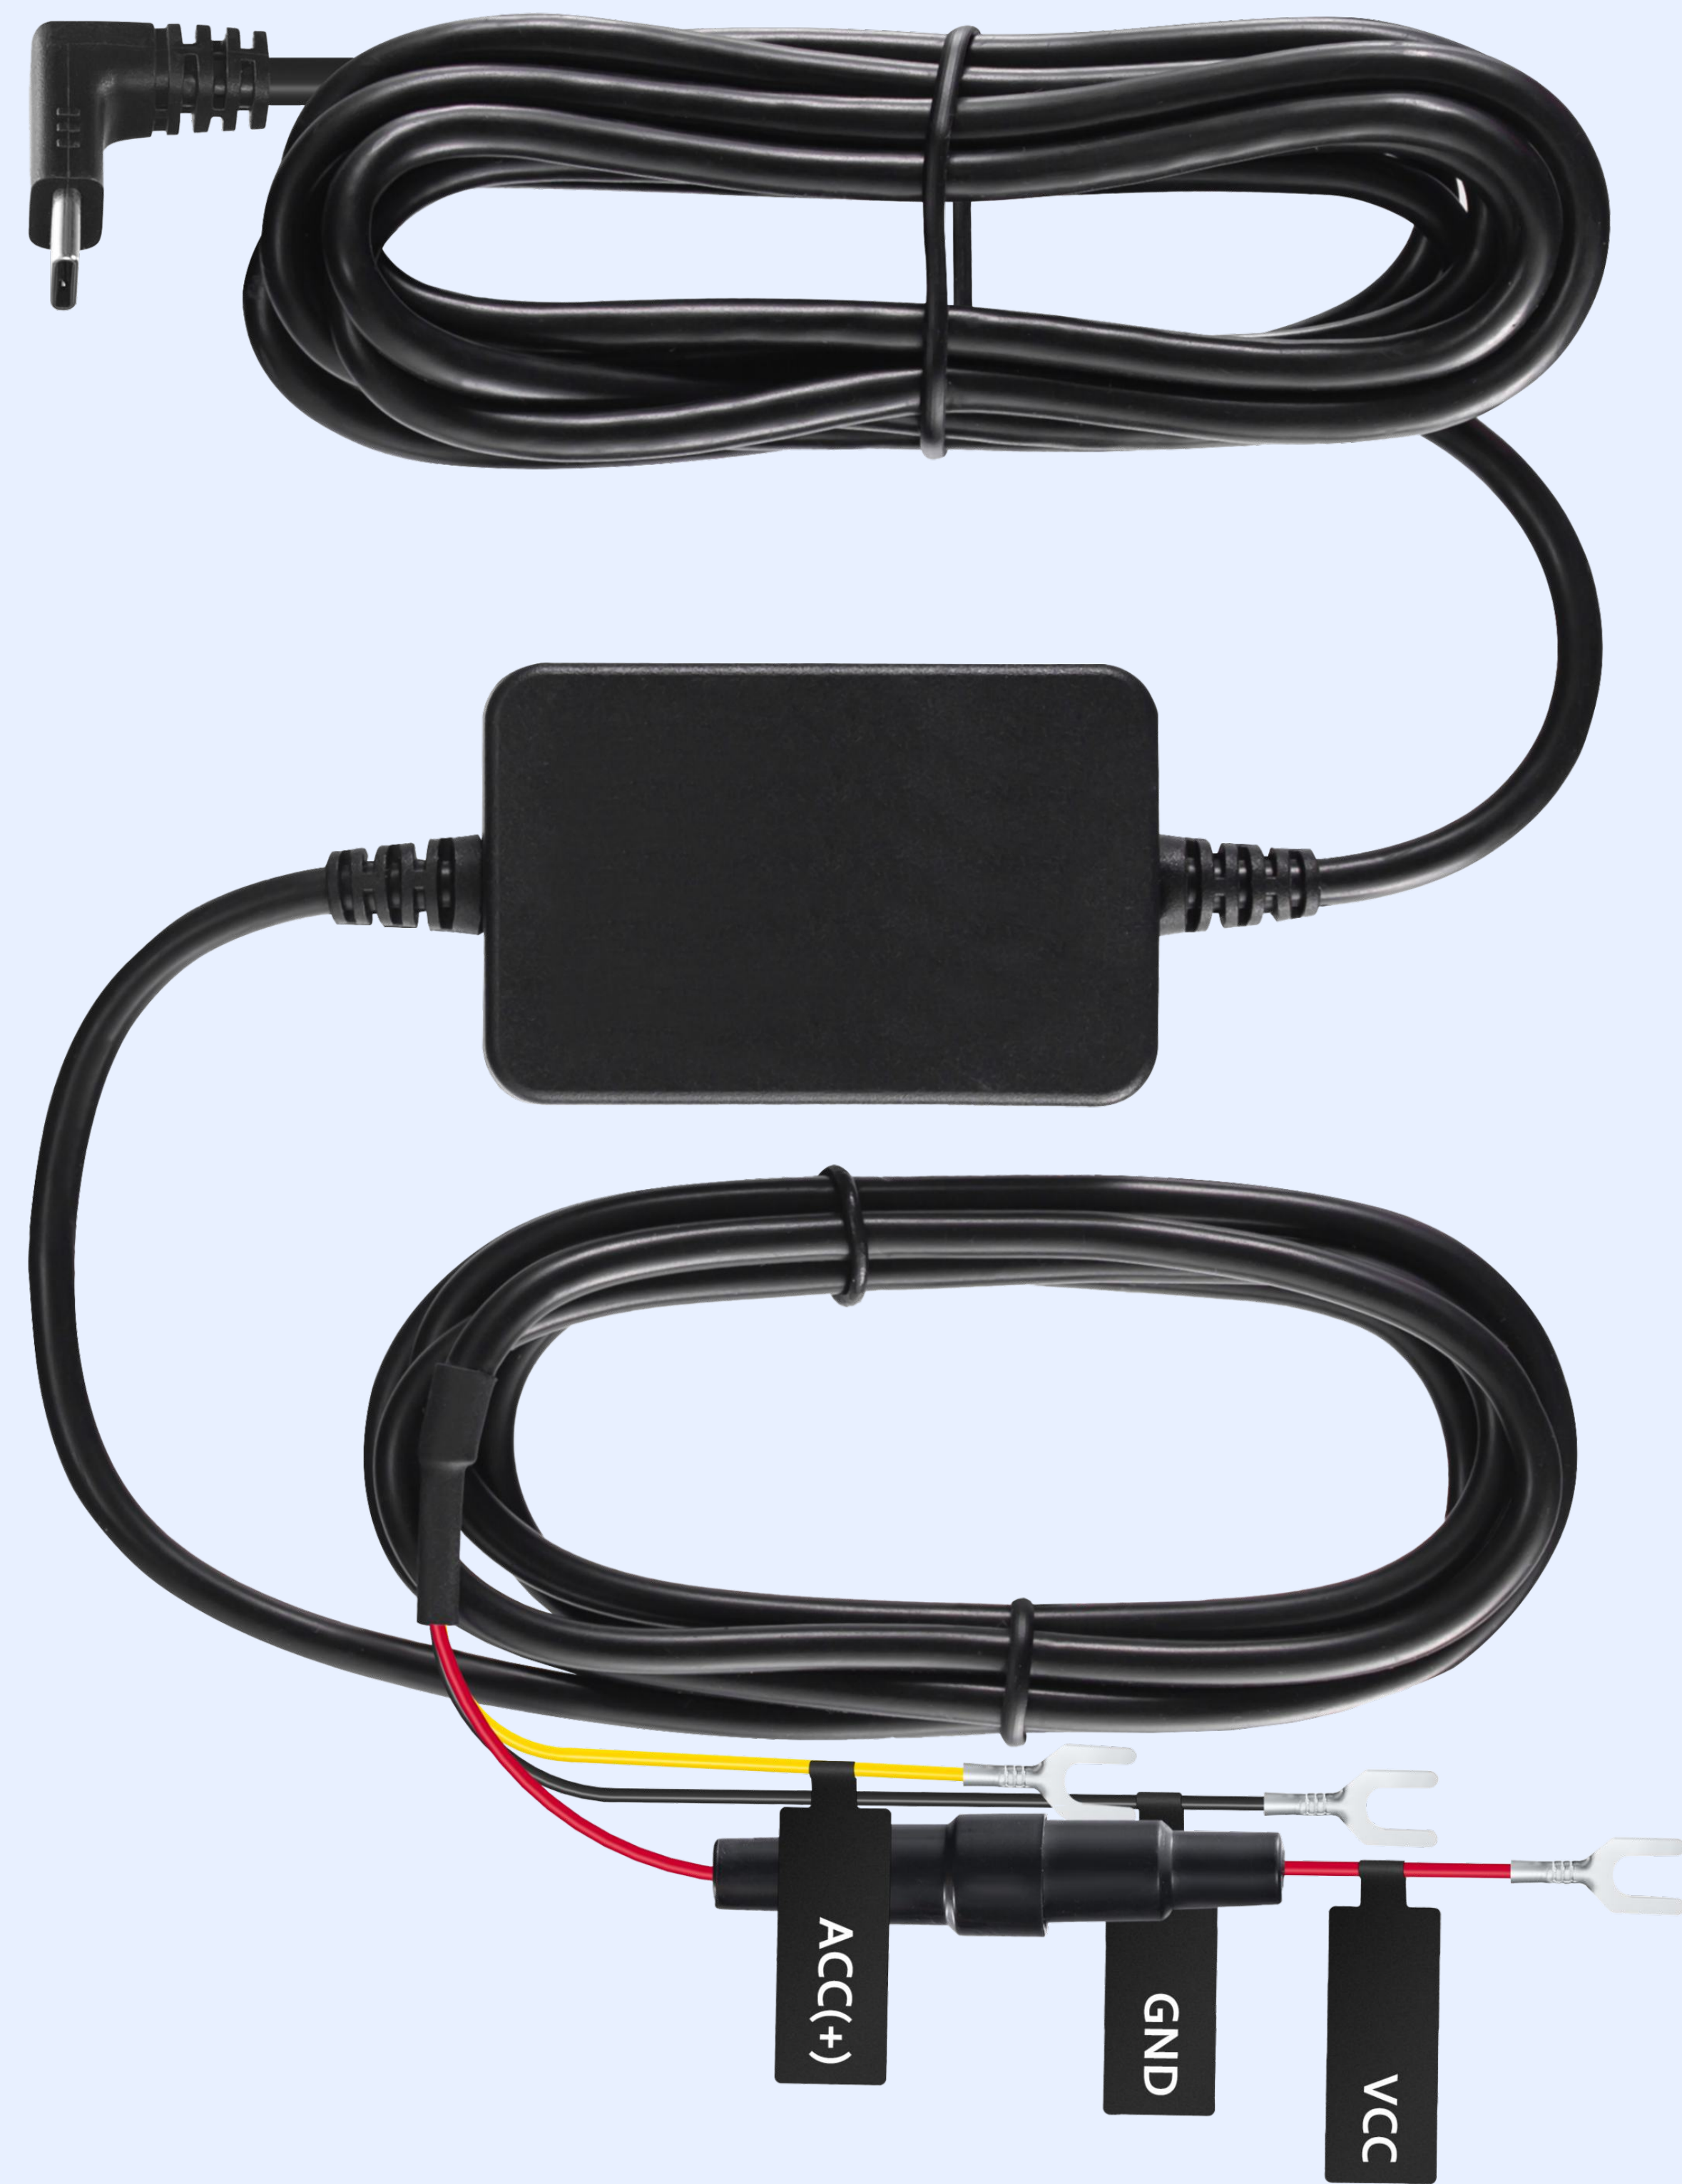

# Магнитное крепление

Крепление с активным питанием и встроенным GPS-модулем позволяет, не отсоединяя провода, быстро установить и снять устройство

# Функция «Переворот дисплея»

Установите устройство на приборную панель автомобиля

# Функция «Motion Operation»

Позволяет отключить звук движением руки

# Дополнительные аксессуары

Кабель питания для скрытого подключения

Камера заднего вида

Внутрисалонная камера