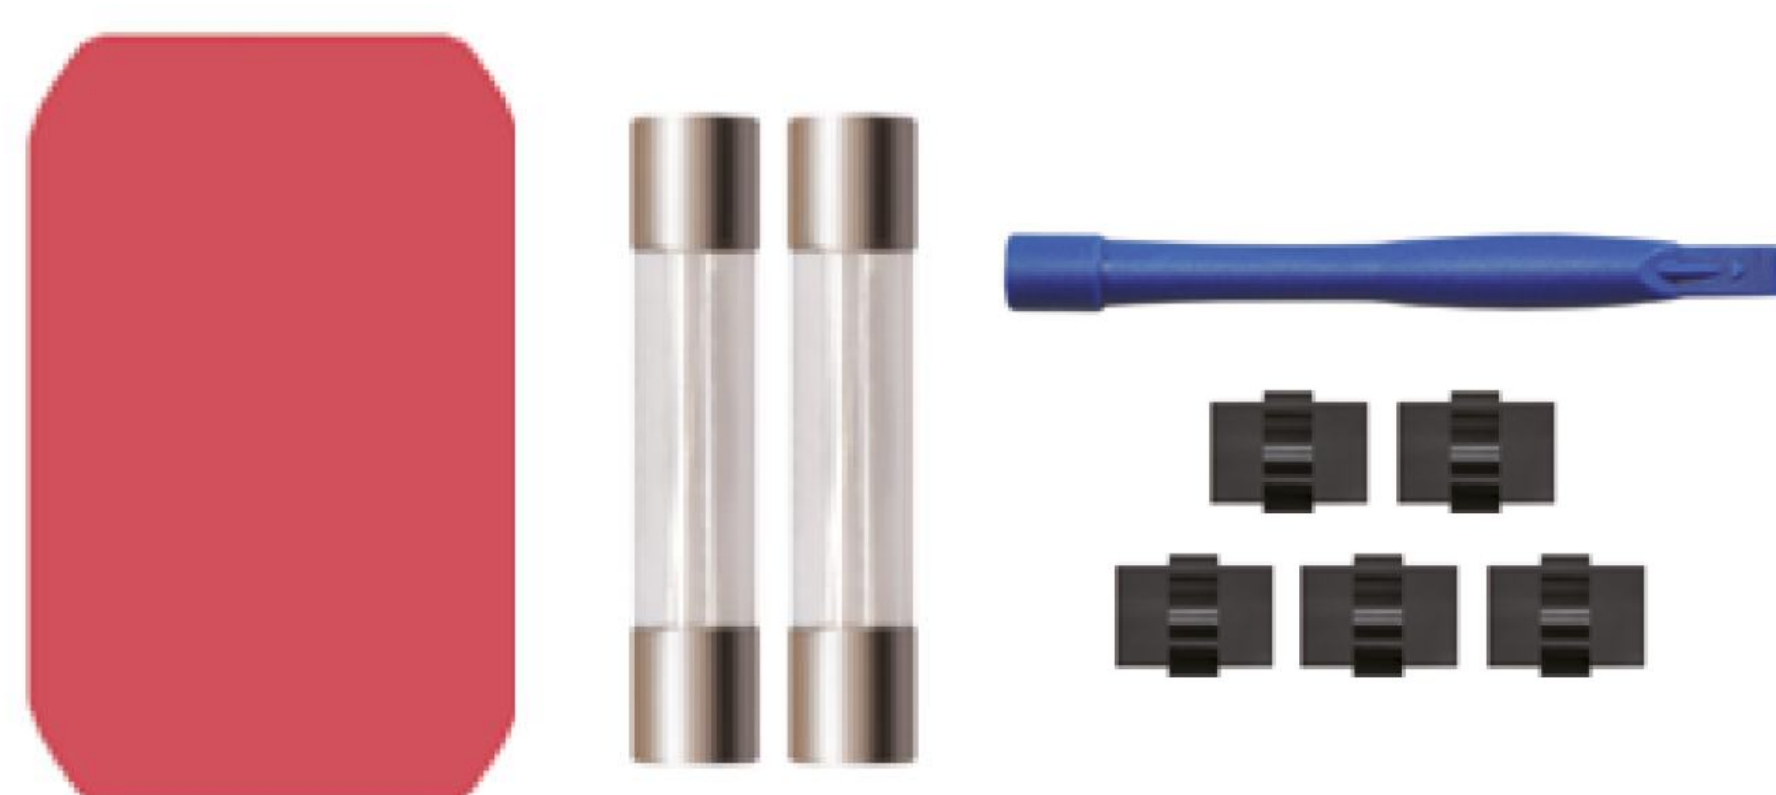

# Комплектация\*

Автомобильный видеорегистратор

Крепление с активным питанием

Адаптер питания

Запасной двухсторонний скотч, два предохранителя, монтажный комплект

Чехол, Адаптер micro SD для карты памяти, CPL-фильтр