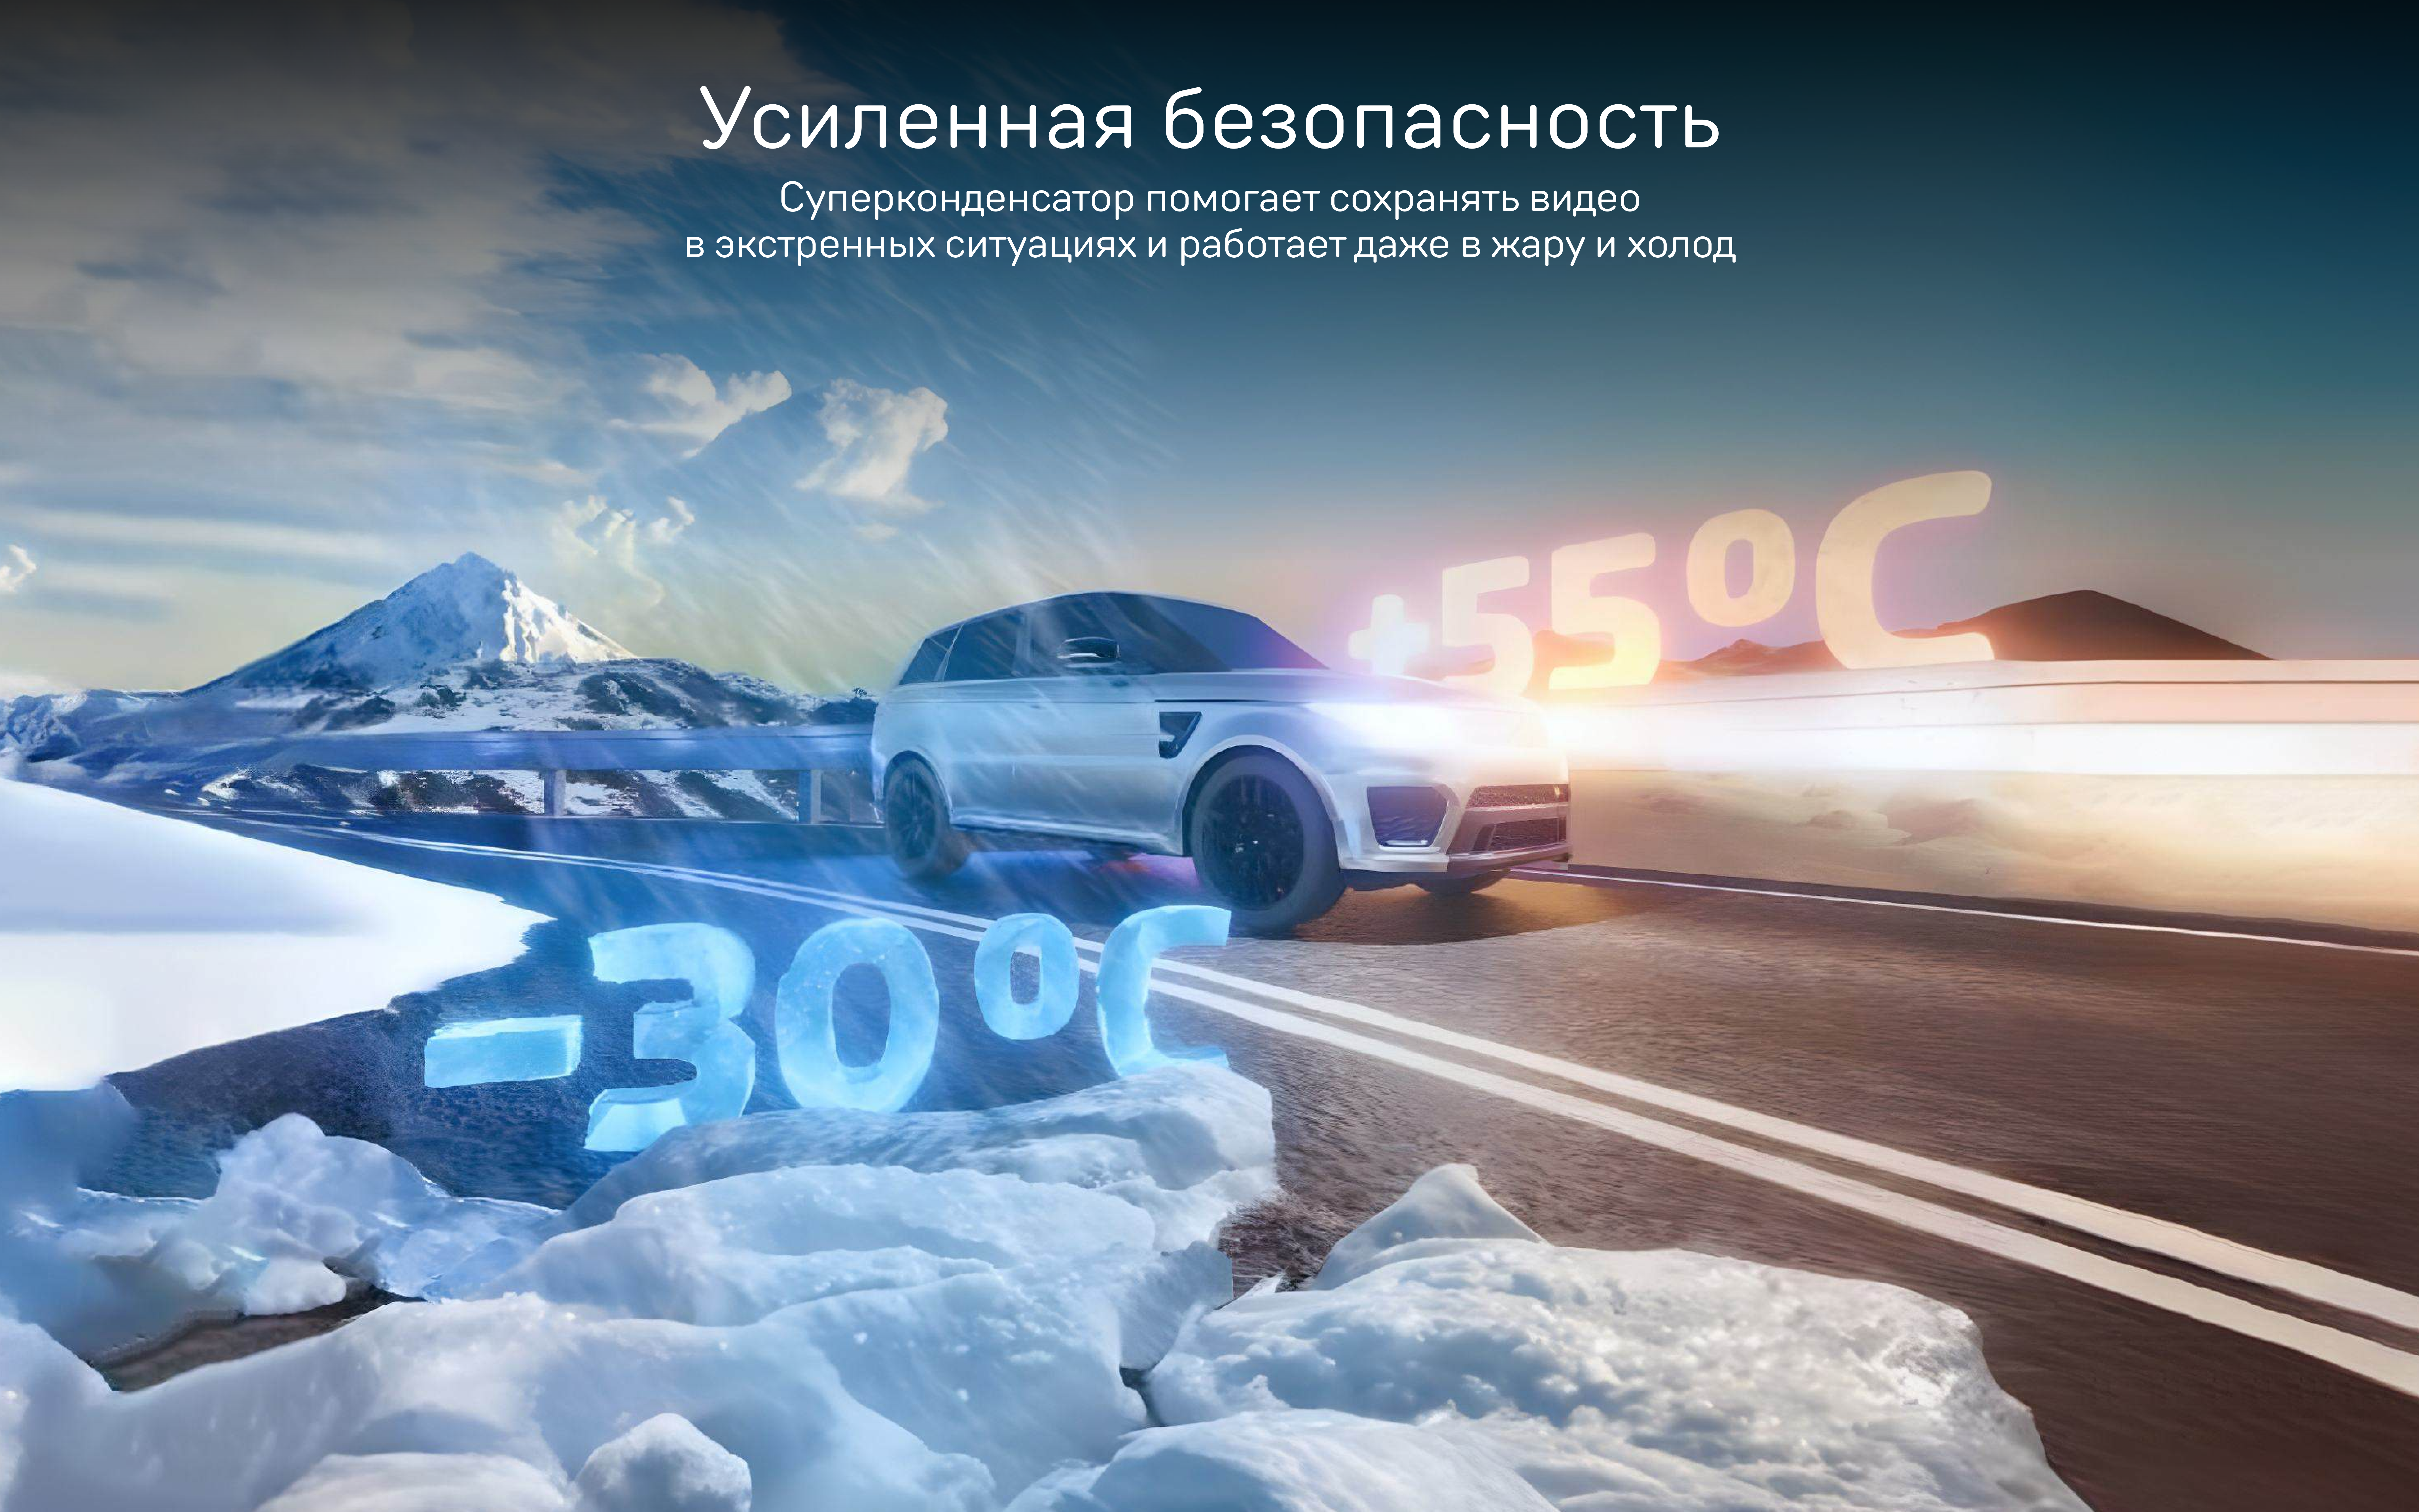

Усиленная безопасность

Суперконденсатор помогает сохранять видео
в экстренных ситуациях и работает даже в жару и холод