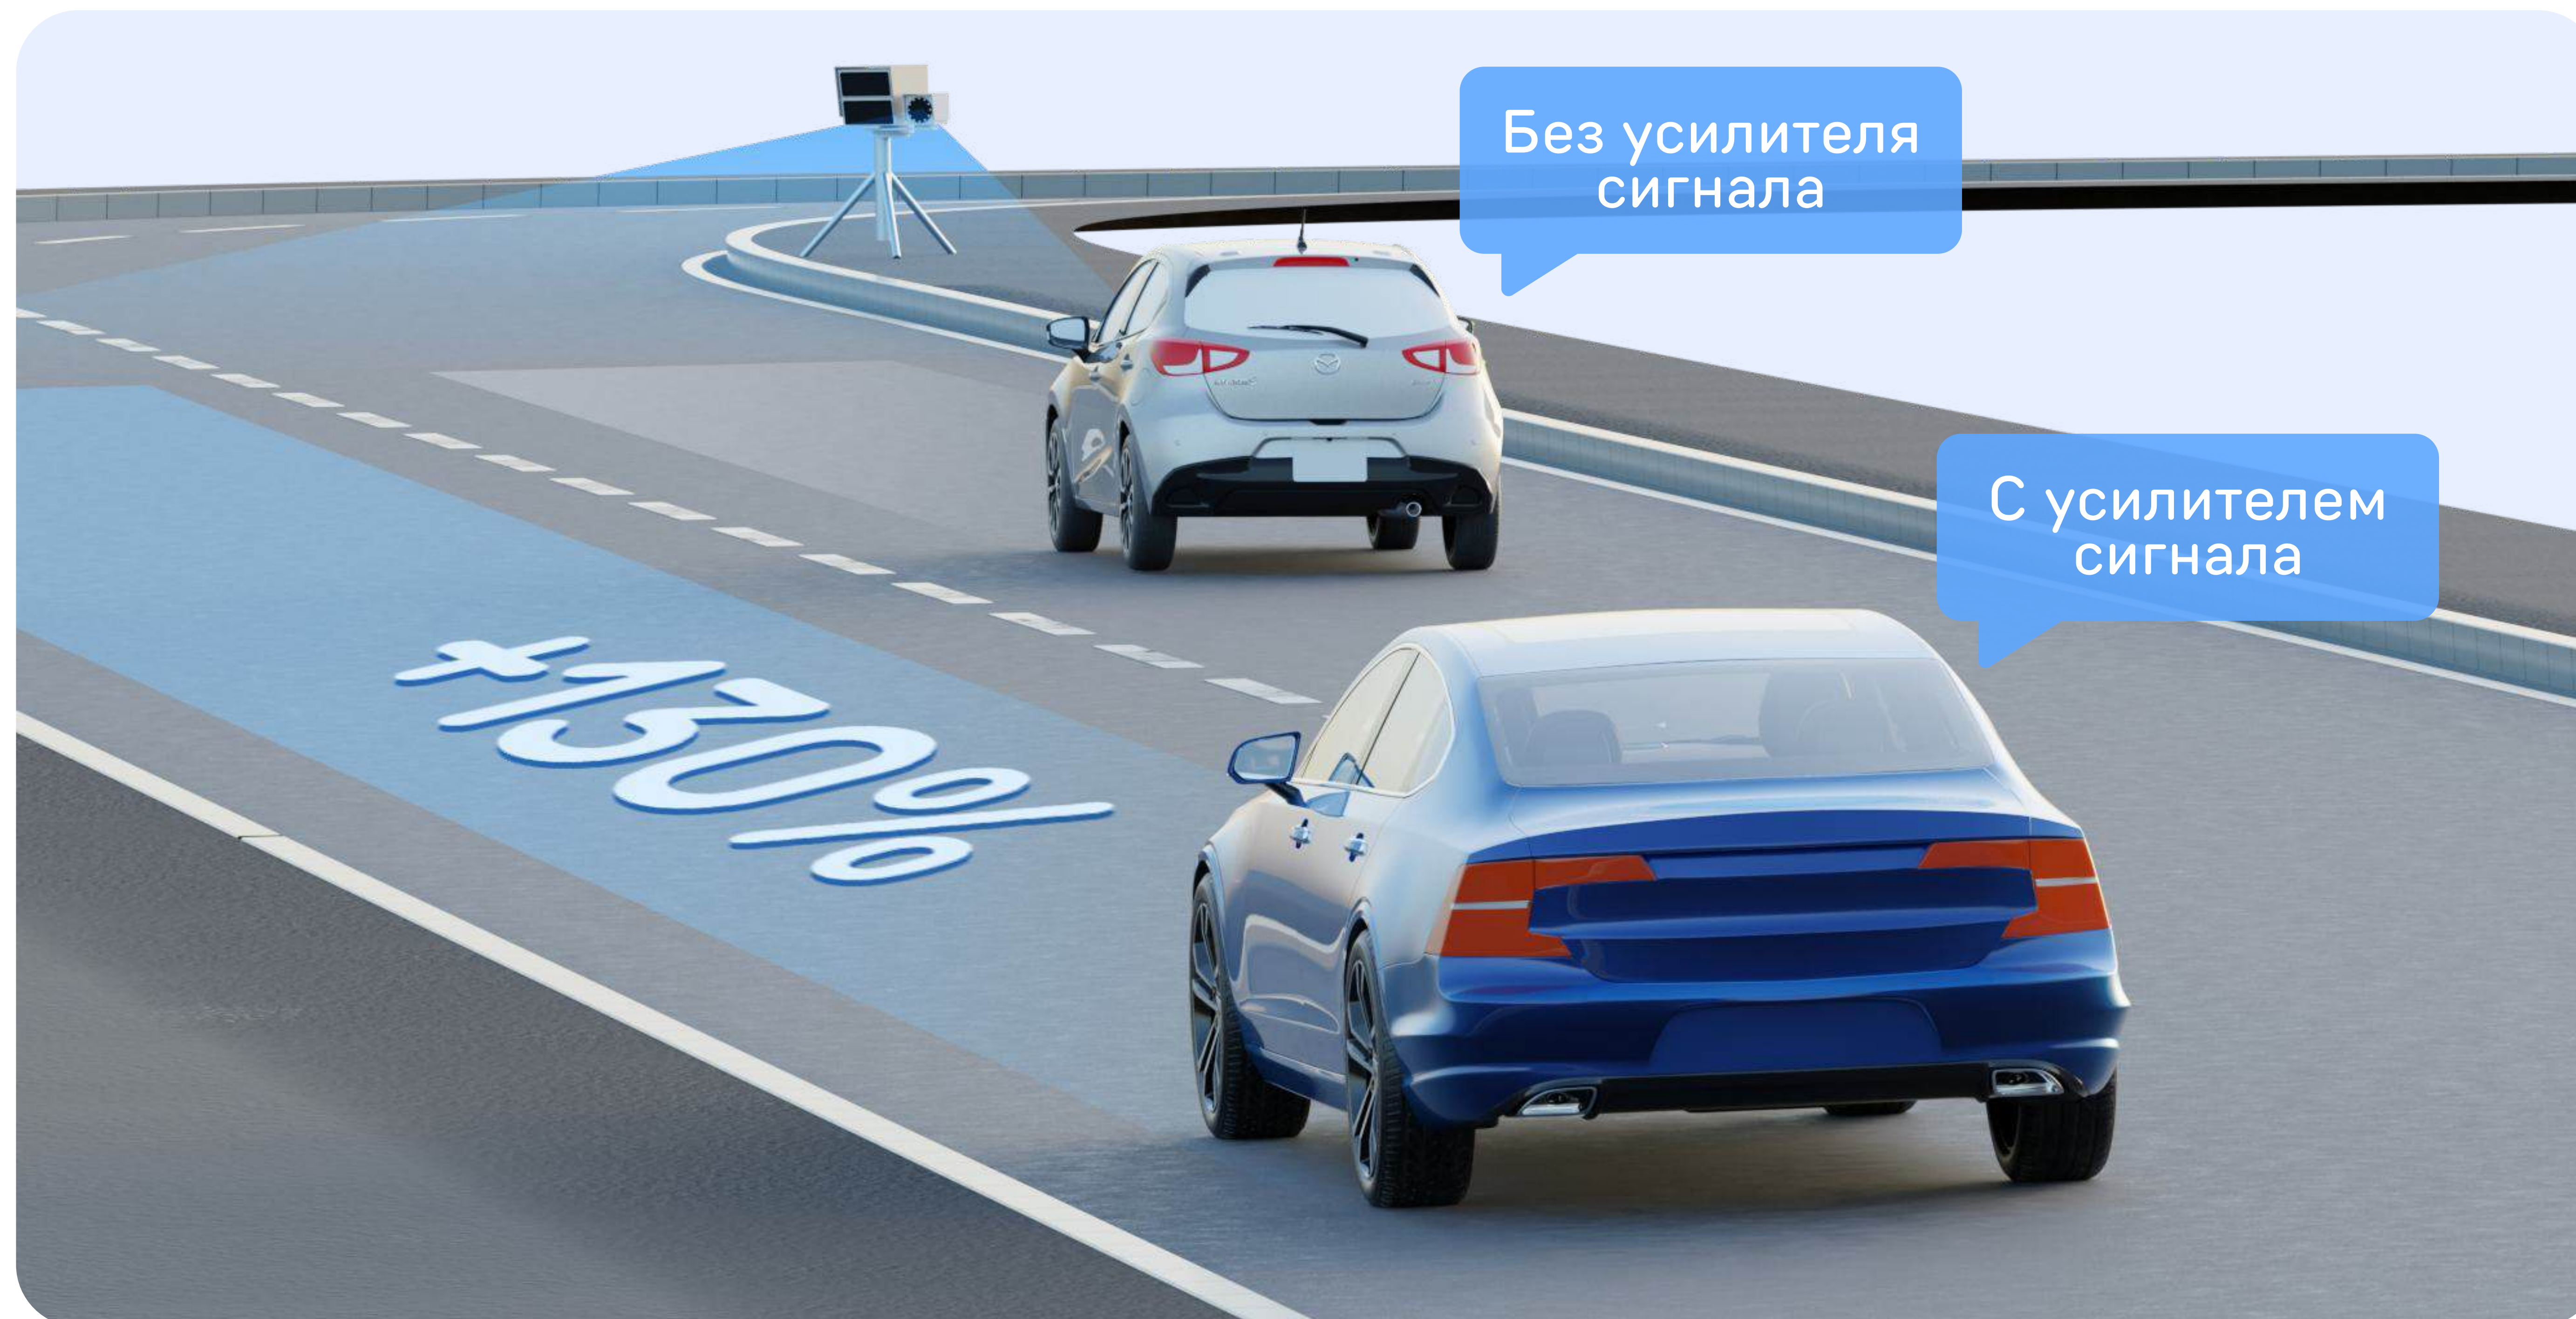

Уникальная технология LaserVision

С усилителем слабых сигналов LNA

Повышает
точность

LNA

Увеличивает
дальнобойность