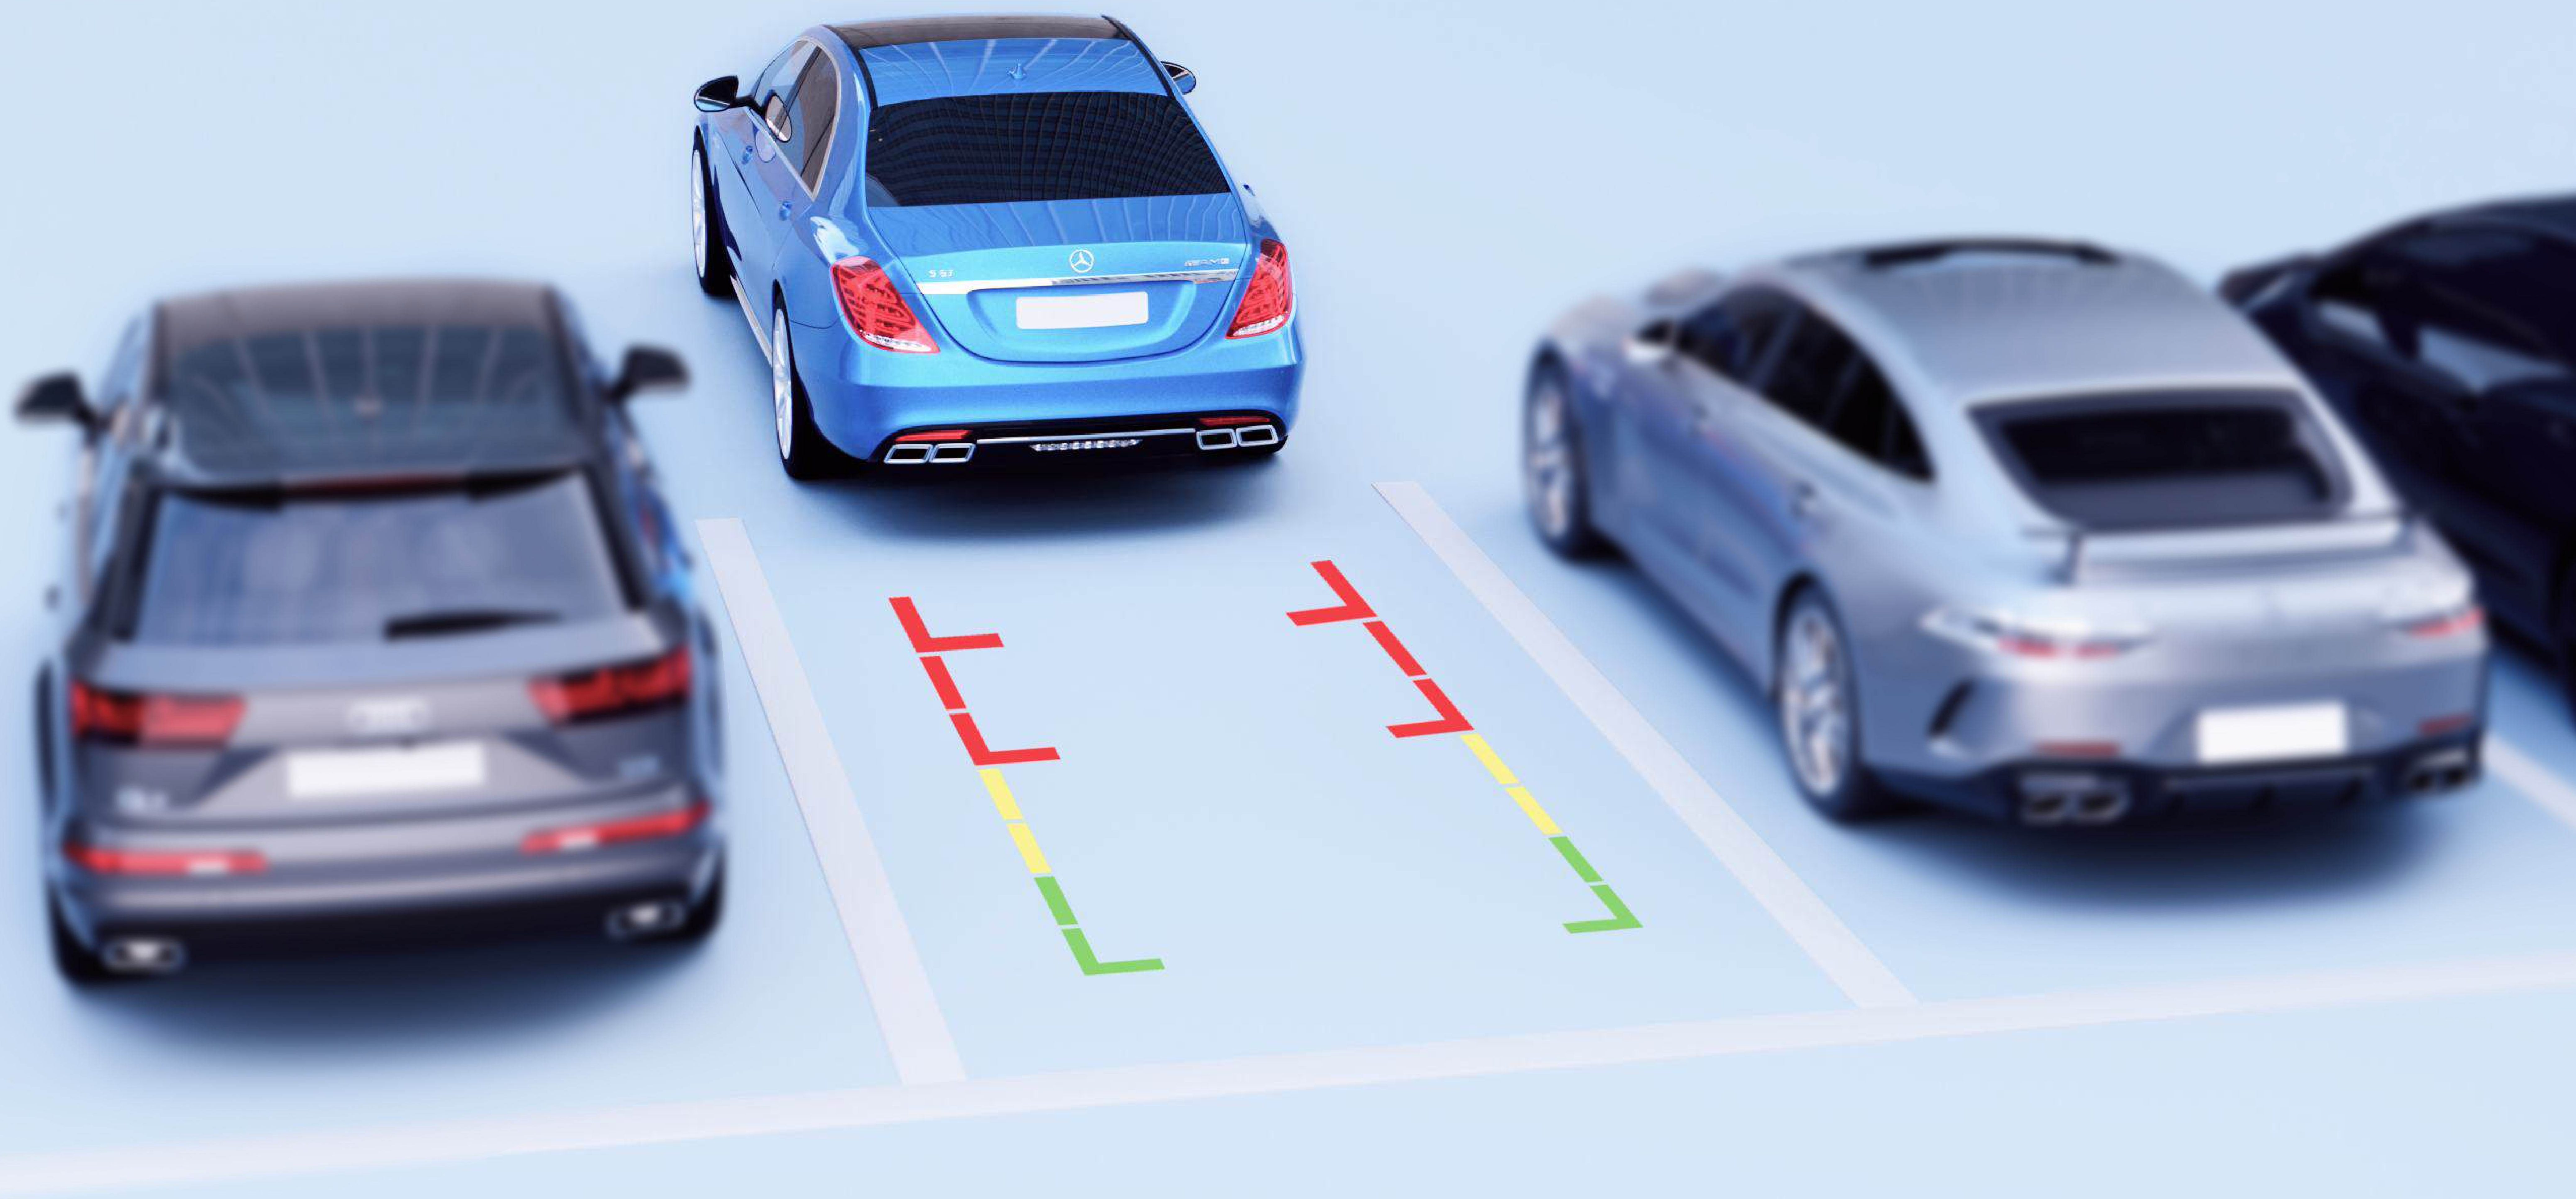

Ассистент парковки помогает при движении авто назад — на экран выводится изображение со второй камеры с парковочными линиями

Быстрое отключение звука

Одно движение руки останавливает оповещение:
либо до следующей камеры, либо до повторного жеста

Дополнительная бдительность

Датчик движения активирует съёмку, если в поле зрения устройства происходят изменения

Датчик удара (G-сенсор) реагирует на столкновения — и устройство сохраняет видео в отдельную папку