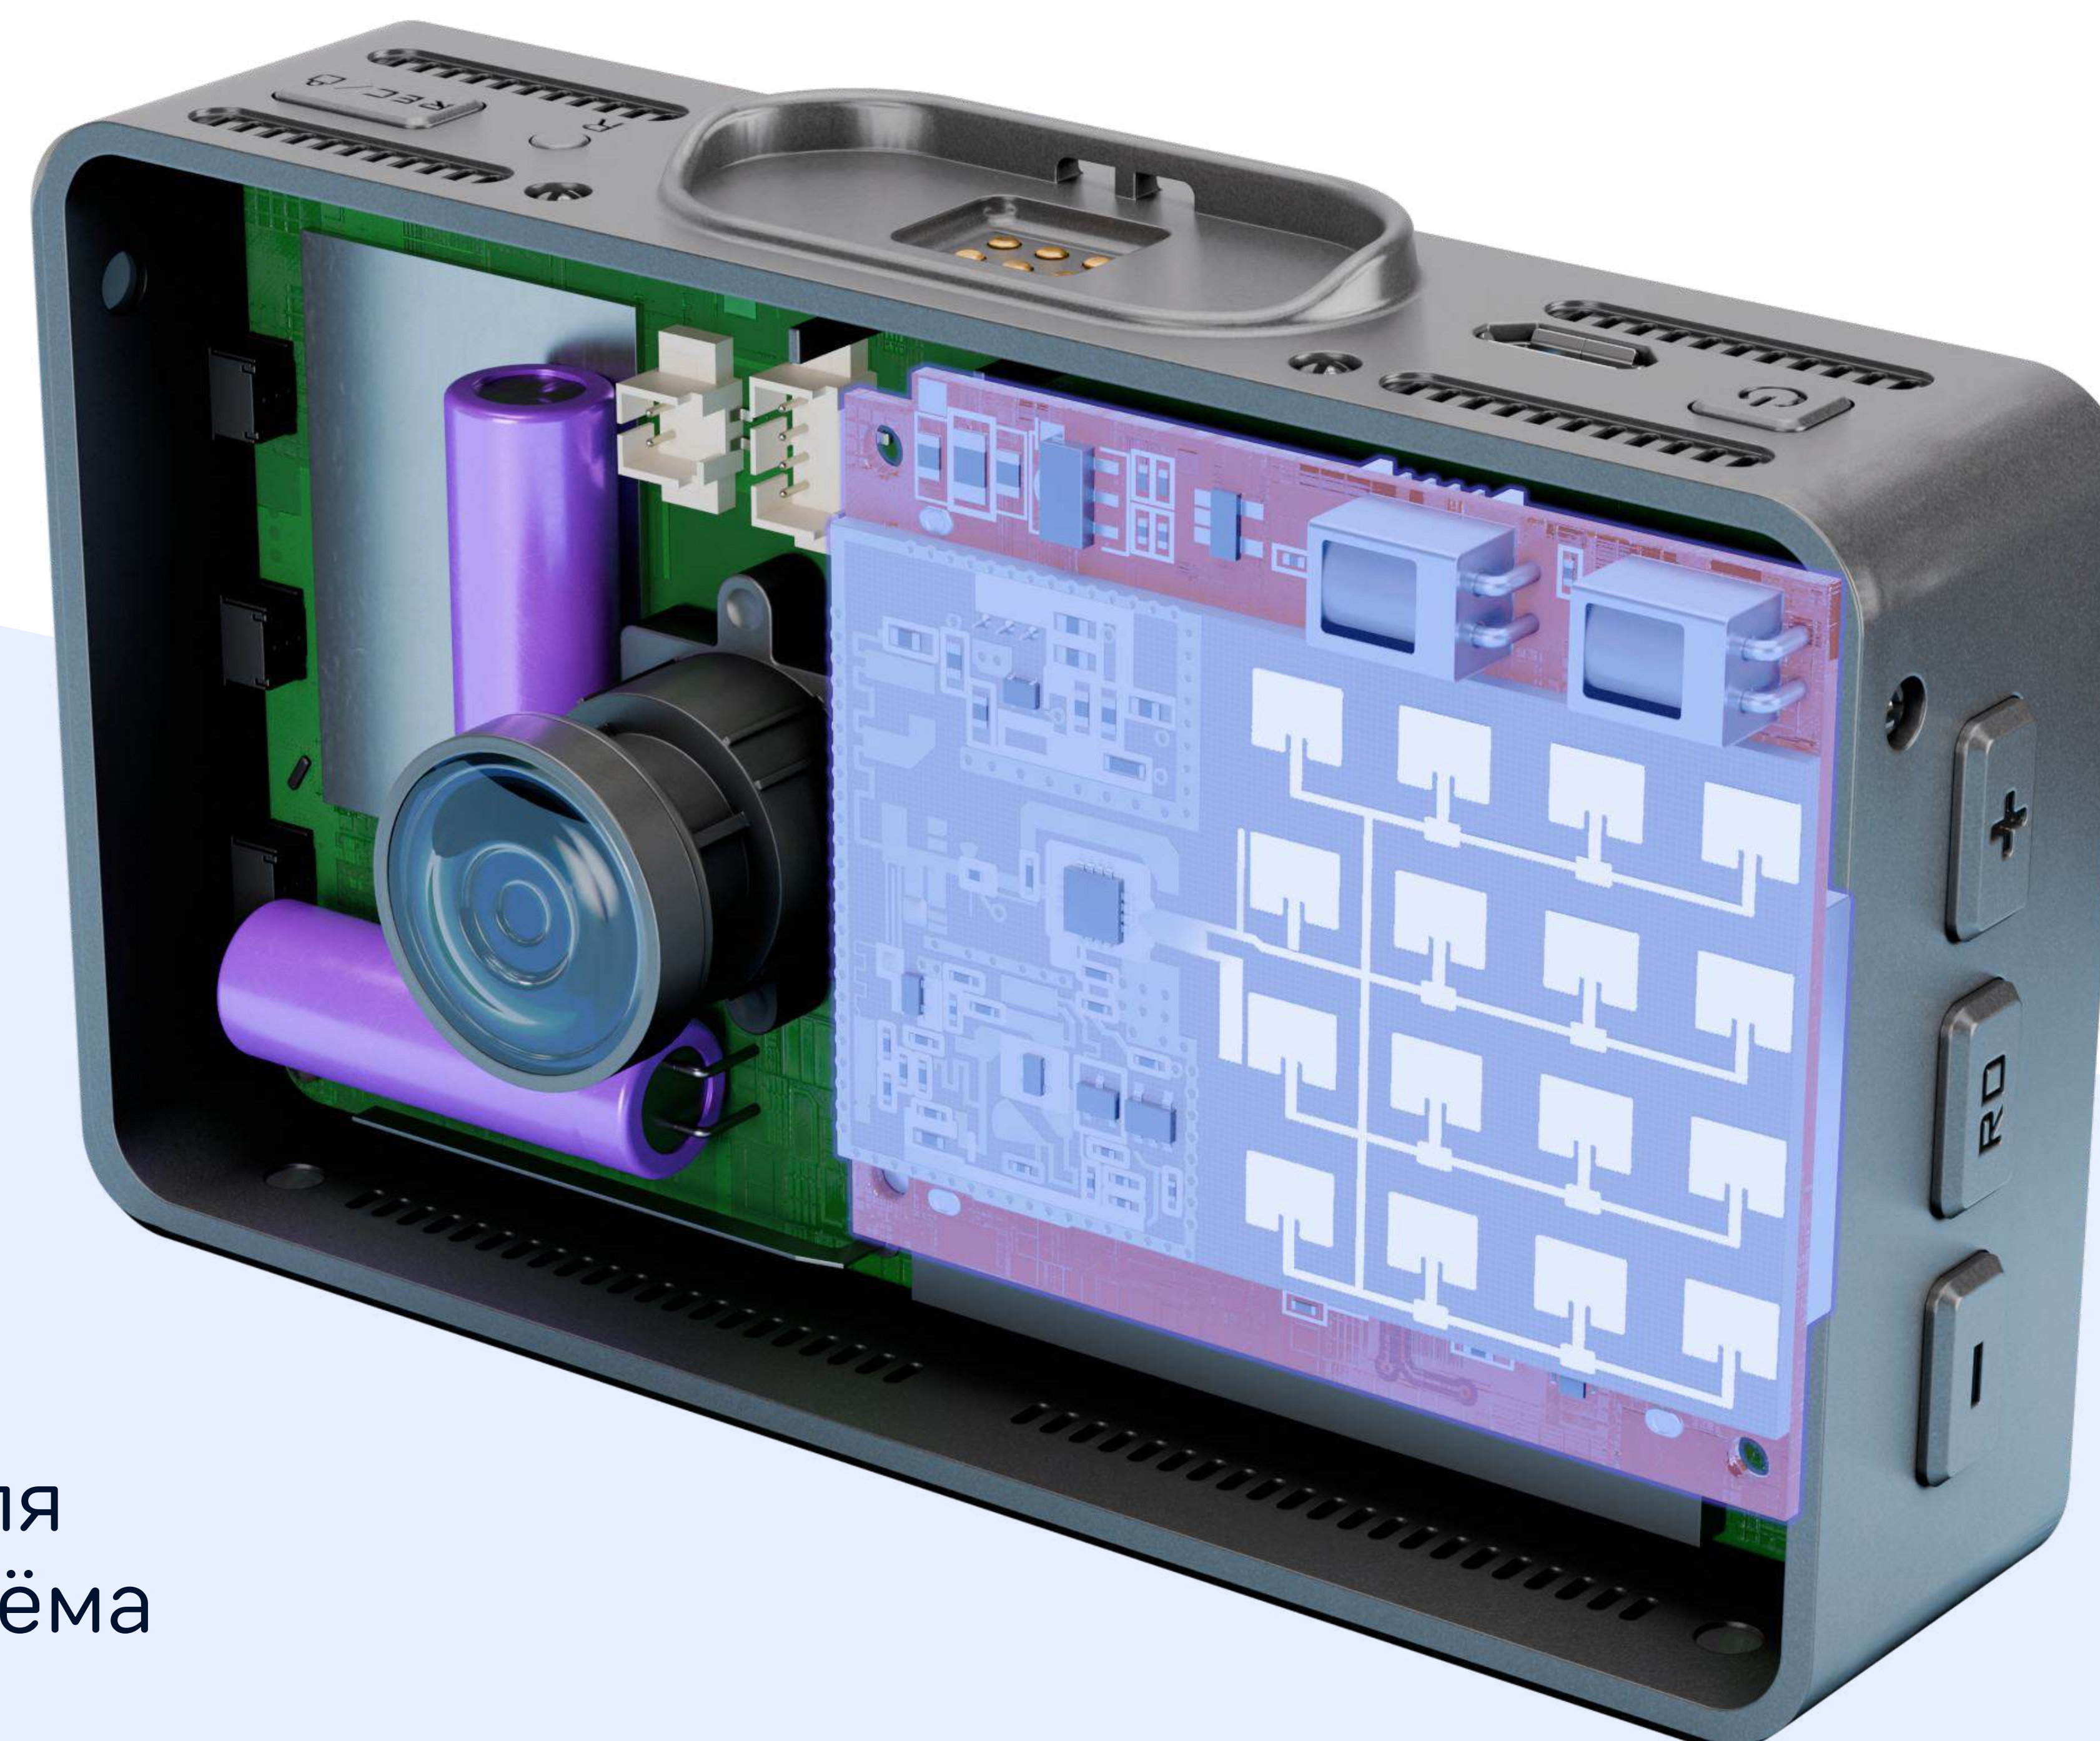

iBOX | iCON LaserVision

Видеорегистратор с сигнатурным радар-детектором

Твой путь — твой iBOX

Это — iCON LaserVision

Высокое качество съёмки
с матрицей Sony

Скачивание
и просмотр видео
через Wi-Fi

Уверенное детектирование радаров
с усилителем LNA

Информативный IPS-дисплей 3"

Отображает необходимые подсказки для комфорта за рулём
и читается под любым углом

Большая патч-антенна

Определяет даже маломощные полицейские радары

16 элементов для
уверенного приёма

Signature Mode детектирует радары по типам с минимум ложных срабатываний

Библиотека Z-сигнатур защищает от внешних помех

RSF+Anti-Cas отсеивает сигналы систем безопасности авто

Двойной лазерный приёмник

Ещё лучше обнаруживает Полискан и другие лидары