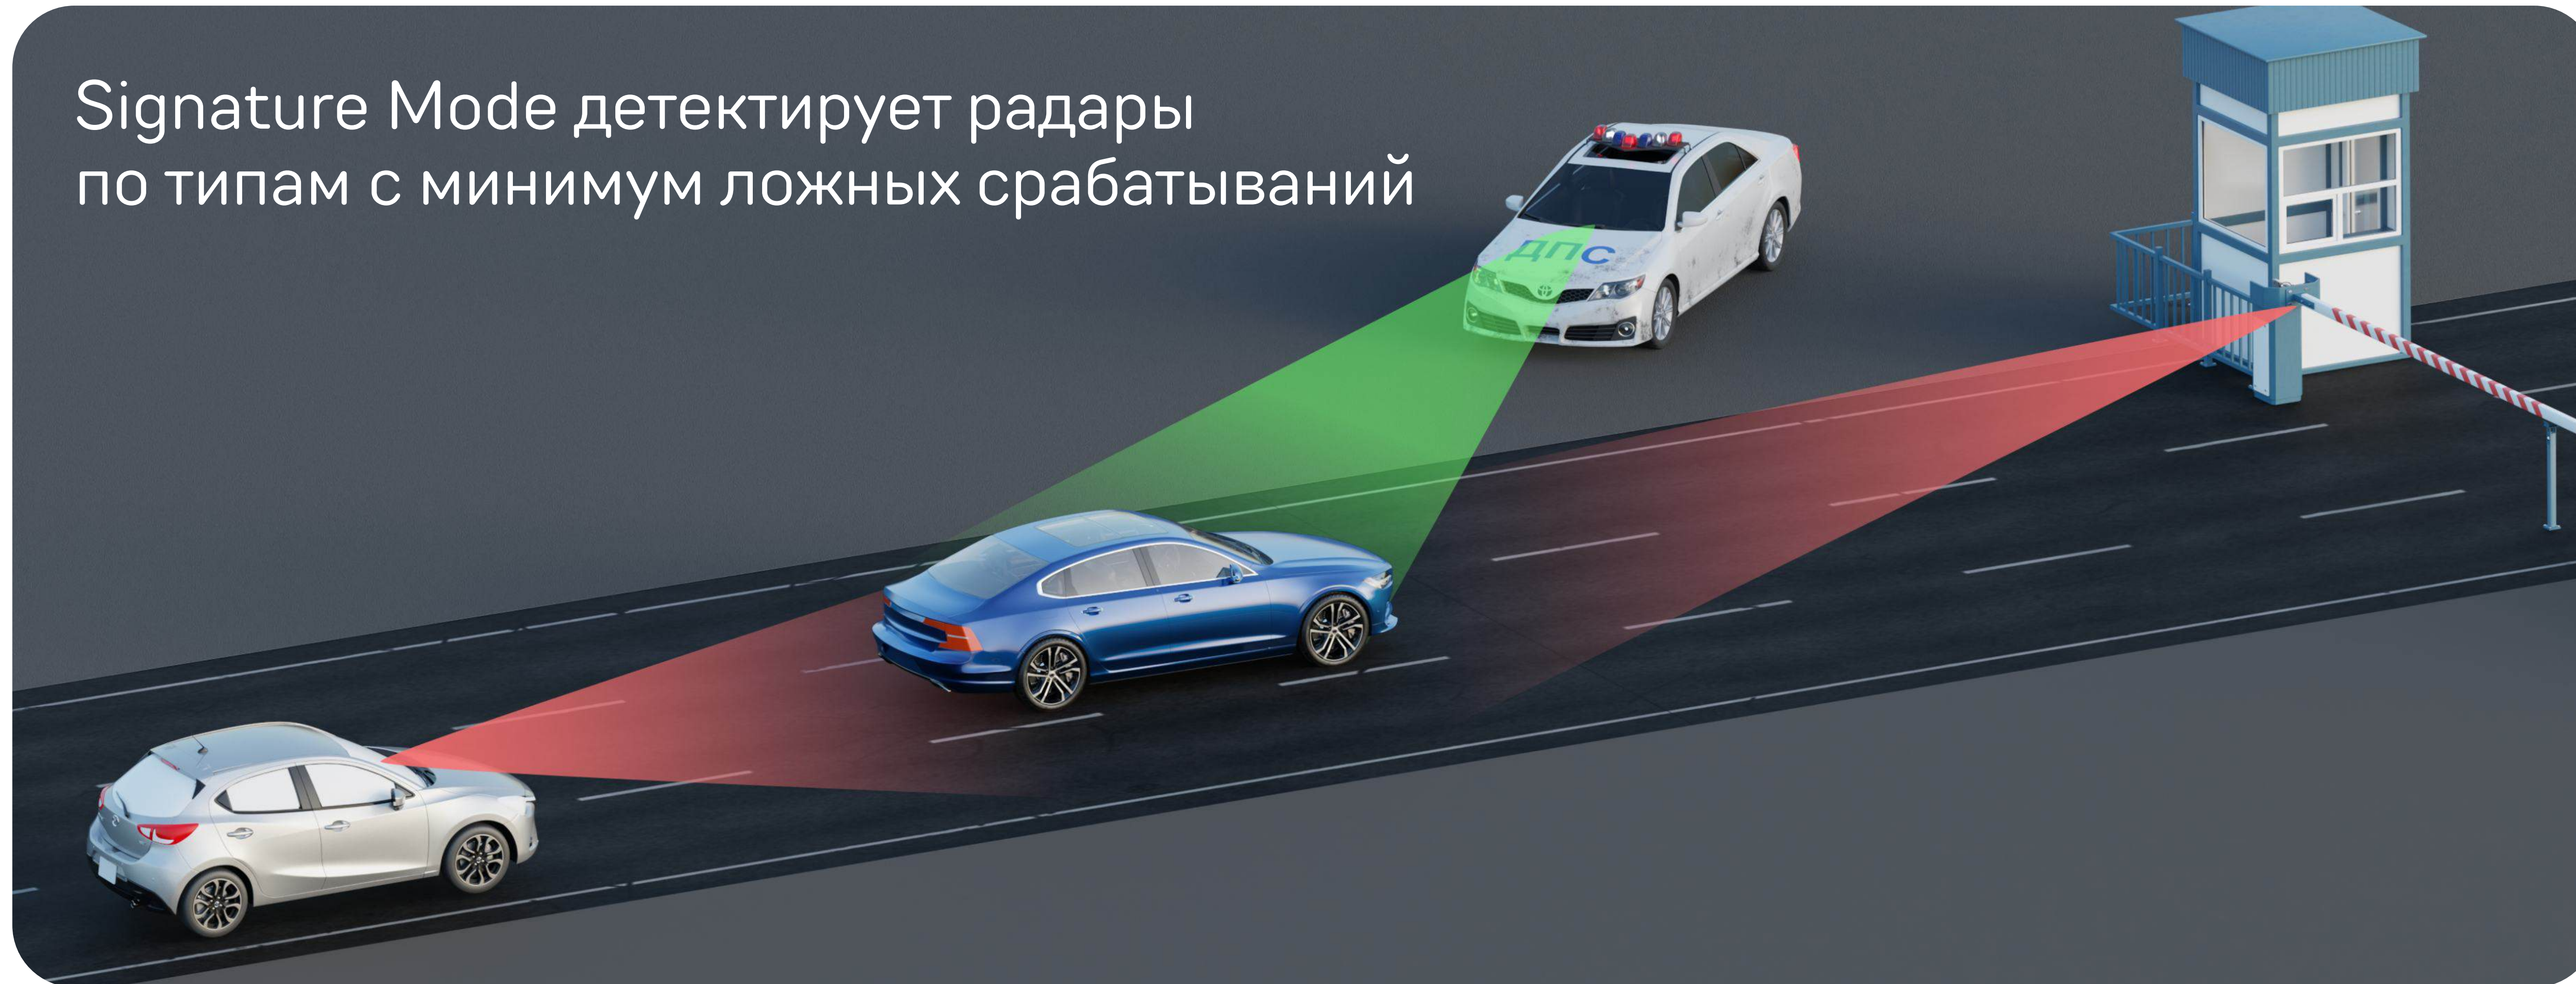

Информативный IPS-дисплей 3"

Отображает необходимые подсказки для комфорта за рулём
и читается под любым углом

Большая патч-антенна

Определяет даже маломощные полицейские радары

16 элементов для
уверенного приёма

Signature Mode детектирует радары по типам с минимум ложных срабатываний

Библиотека Z-сигнатур защищает от внешних помех

RSF+Anti-Cas отсеивает сигналы систем безопасности авто

Двойной лазерный приёмник

Ещё лучше обнаруживает Полискан и другие лидары