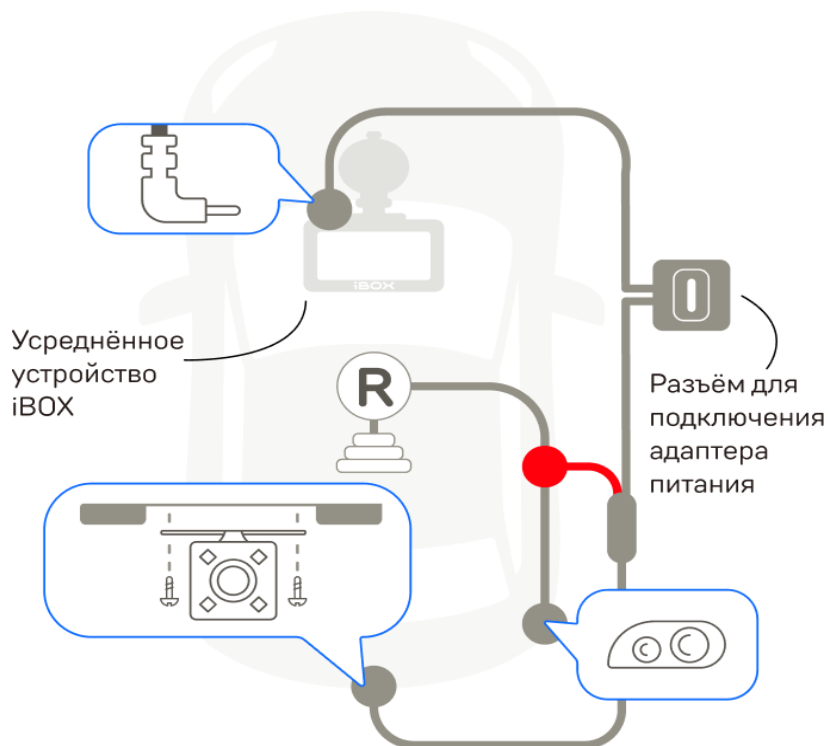

Проложите шнур камеры в салоне автомобиля и подключите его в разъём на совместимом устройстве. Подключите адаптер питания, идущий в комплекте с устройством, в разъём на кабеле КЗВ. Красный провод шнура соедините с проводом в автомобиле, на котором появляется напряжение +12 В при включении передачи заднего хода (например, к фонарю заднего хода автомобиля).