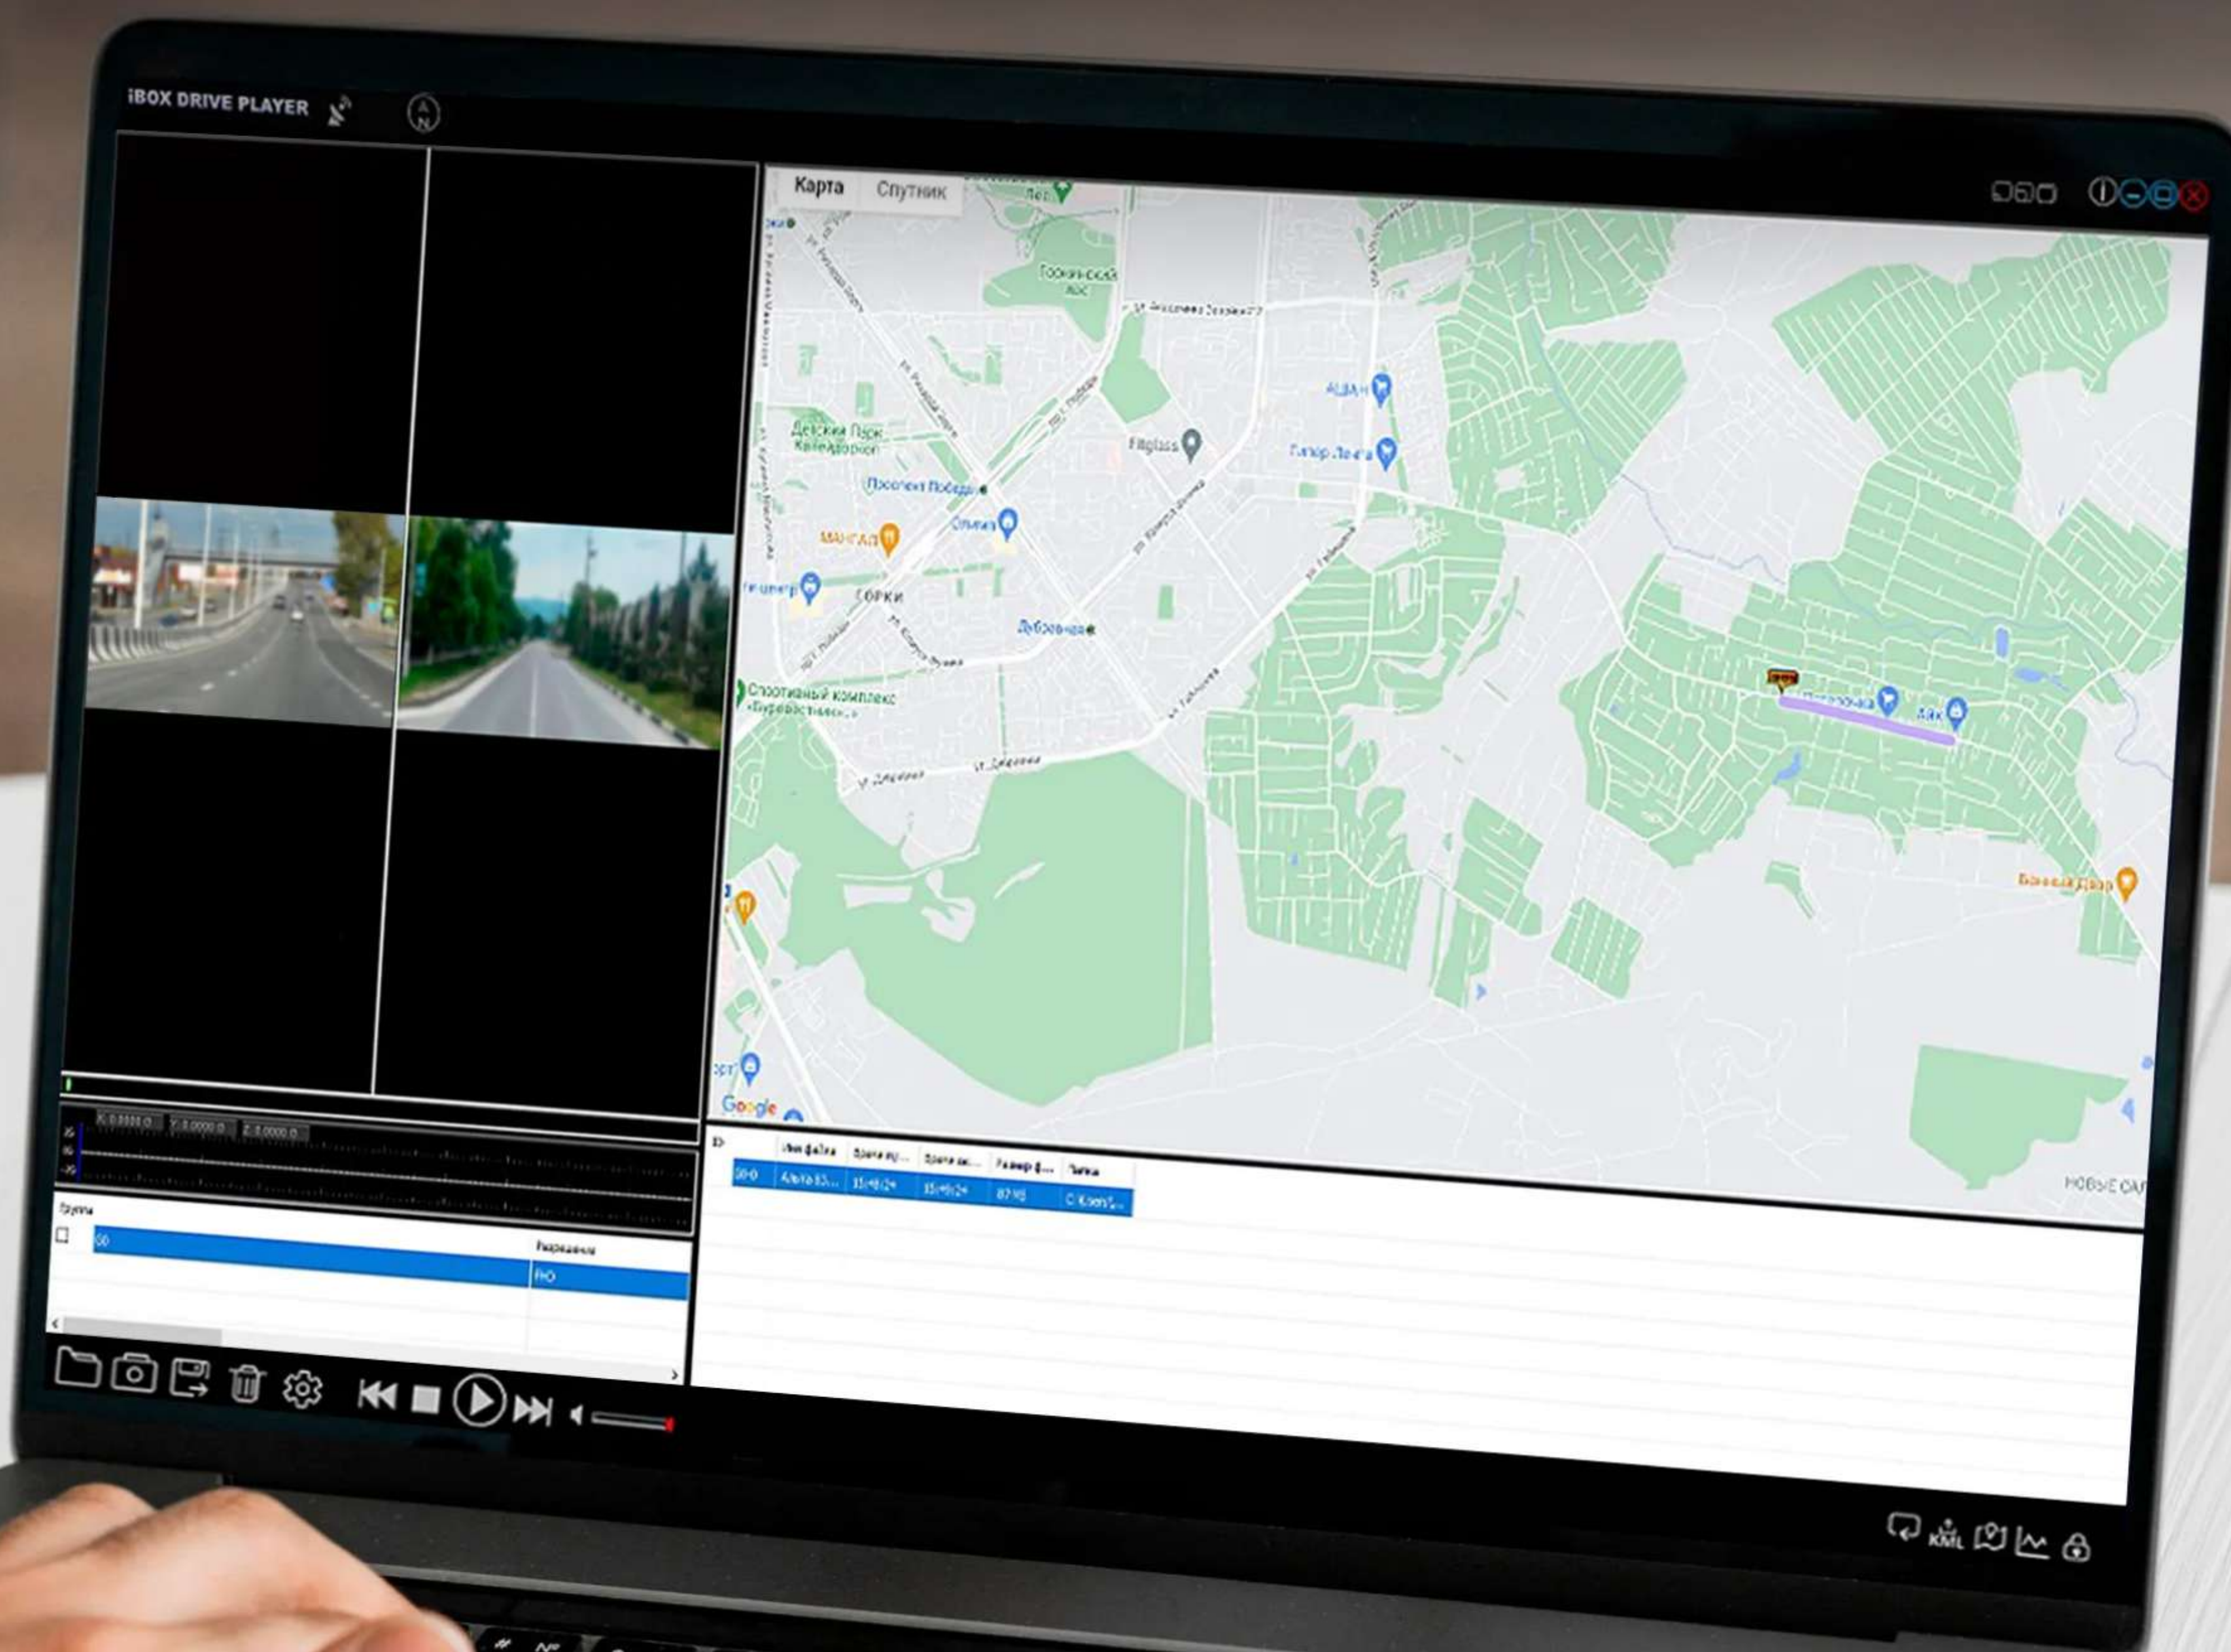

iBOX | RoadScan 2K

Видеорегистратор с базой камер и Wi-Fi

Сохраняйте самое важное

Это — RoadScan 2K

Снимайте детали поездки в высоком качестве 2K

Узнавайте о дорожных камерах по свежей базе

Получайте изображение без бликов за счёт фильтра

Мобильные
засады

Контроль
остановки

Полосы
пешеходного
перехода

Полосы
общественного
транспорта

Проезд
светофора

Посты ДПС

Проезд
обочин

Камеры фиксации
средней скорости

Просматривайте сохранённые маршруты на компьютере в программе iBOX Player

Смотрите видео и обновляйте базу камер прямо в авто — в приложении iBOX Assist

Скачайте видео в пару касаний

Считывайте важную информацию под любым углом
на чётком IPS-дисплее с диагональю 3"

Включите датчик удара (G-сенсор) в пути, чтобы
сохранить экстренное видео в отдельную папку

Будьте уверены в любую погоду — суперконденсатор
позволяет устройству работать в жару и мороз

+55°C

-30°C

Линейка iBOX RoadScan