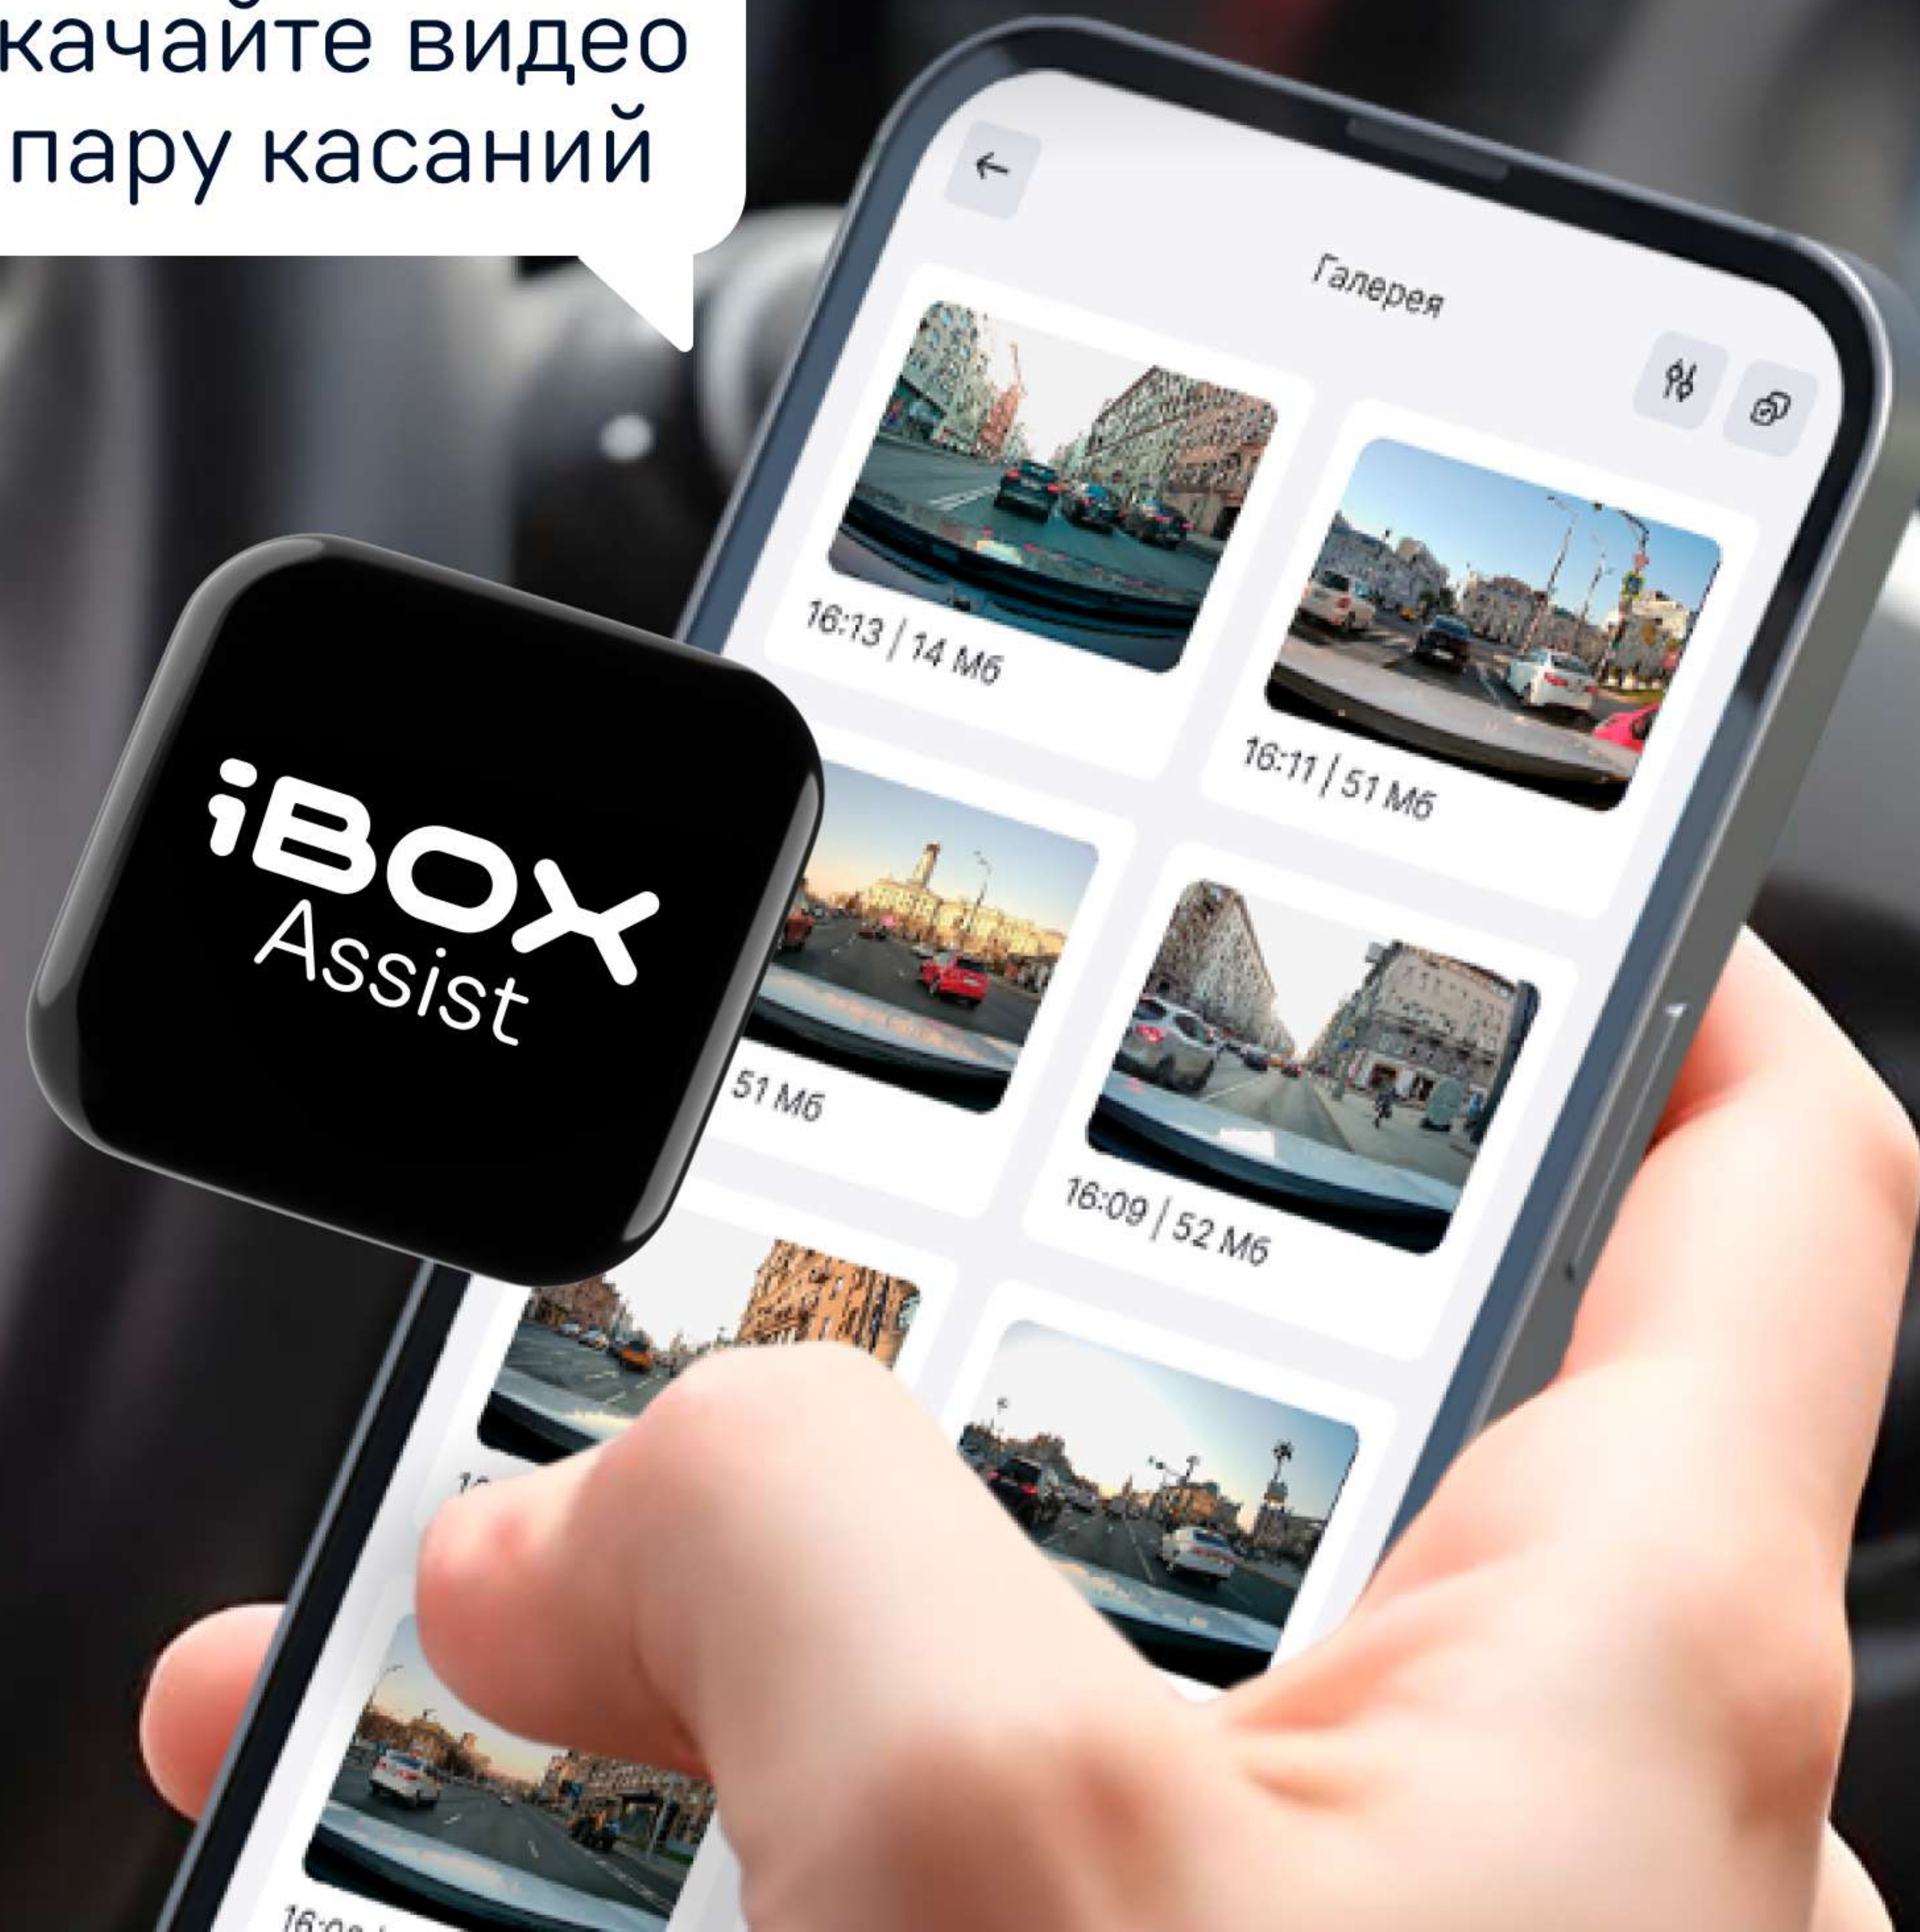

Просматривайте сохранённые маршруты на компьютере в программе iBOX Player

Смотрите видео и обновляйте базу камер прямо в авто — в приложении iBOX Assist

Скачайте видео в пару касаний

Считывайте важную информацию под любым углом
на чётком IPS-дисплее с диагональю 3"