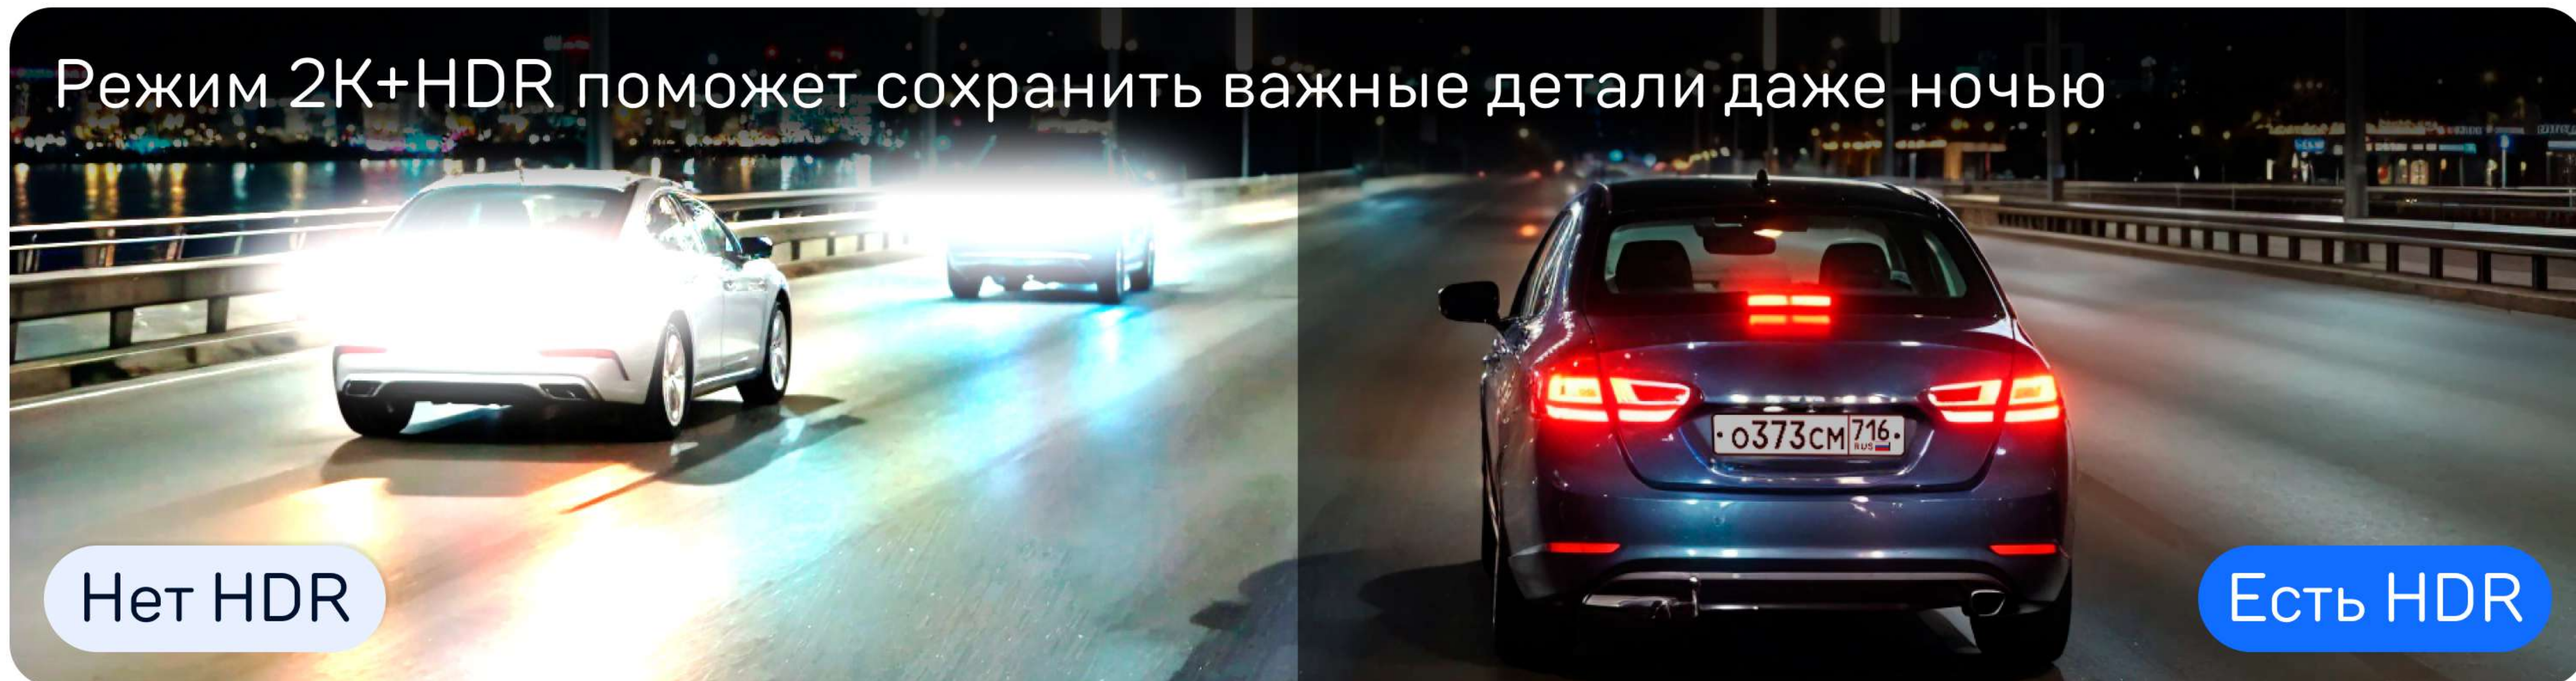

Записывайте факты поездки в любых условиях

Режим 2K+HDR поможет сохранить важные детали даже ночью