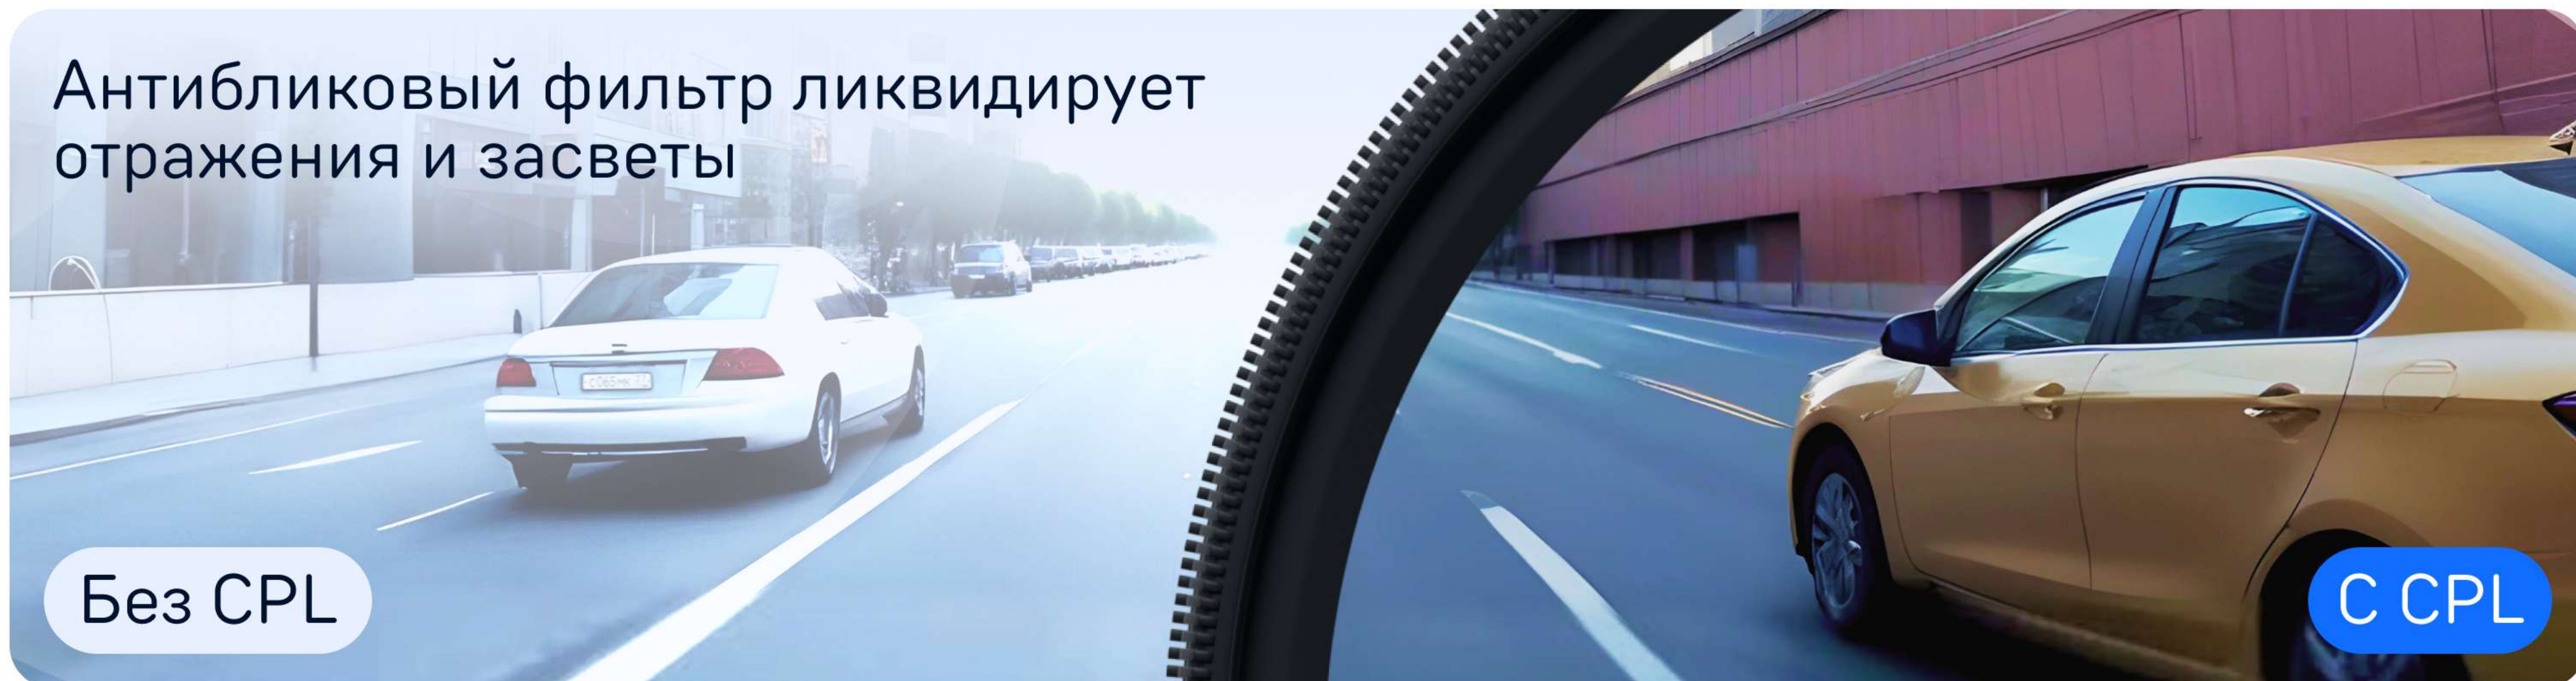

Нет HDR

Есть HDR

Антибликовый фильтр ликвидирует отражения и засветы