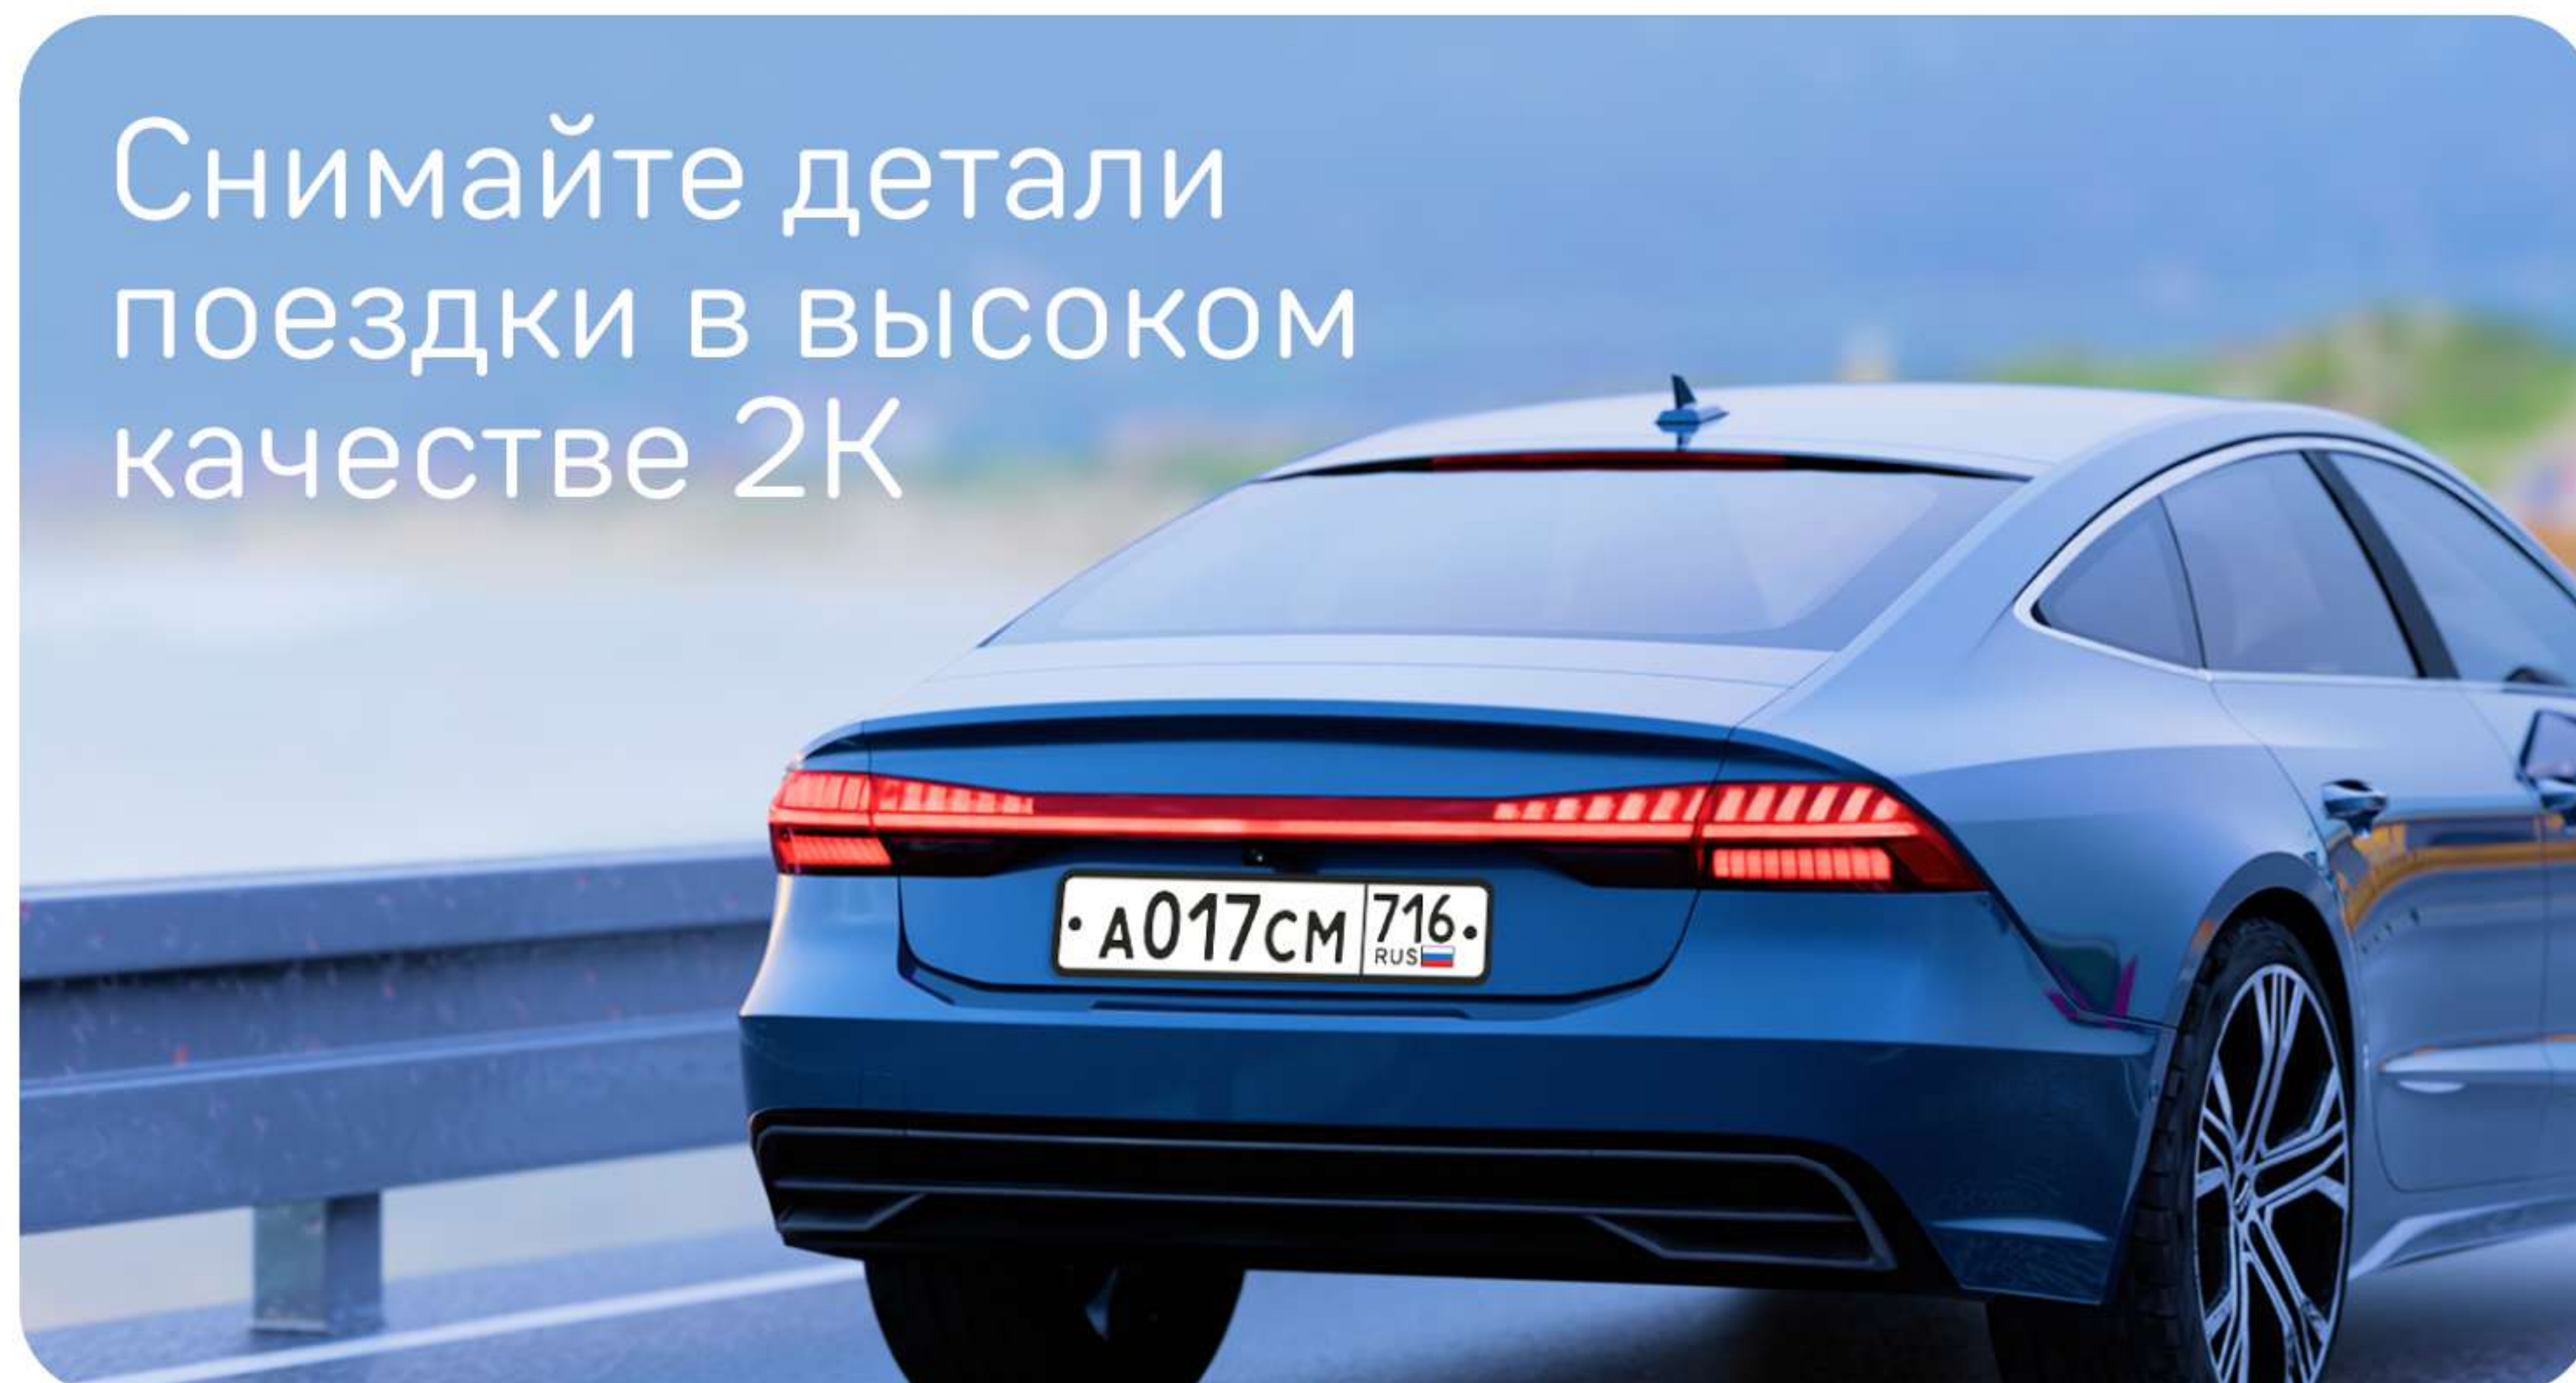

iBOX | RoadScan 2K

Видеорегистратор с базой камер и Wi-Fi

Сохраняйте самое важное

Это — RoadScan 2K

Снимайте детали поездки в высоком качестве 2K

Узнавайте о дорожных камерах по свежей базе

Получайте изображение без бликов за счёт фильтра