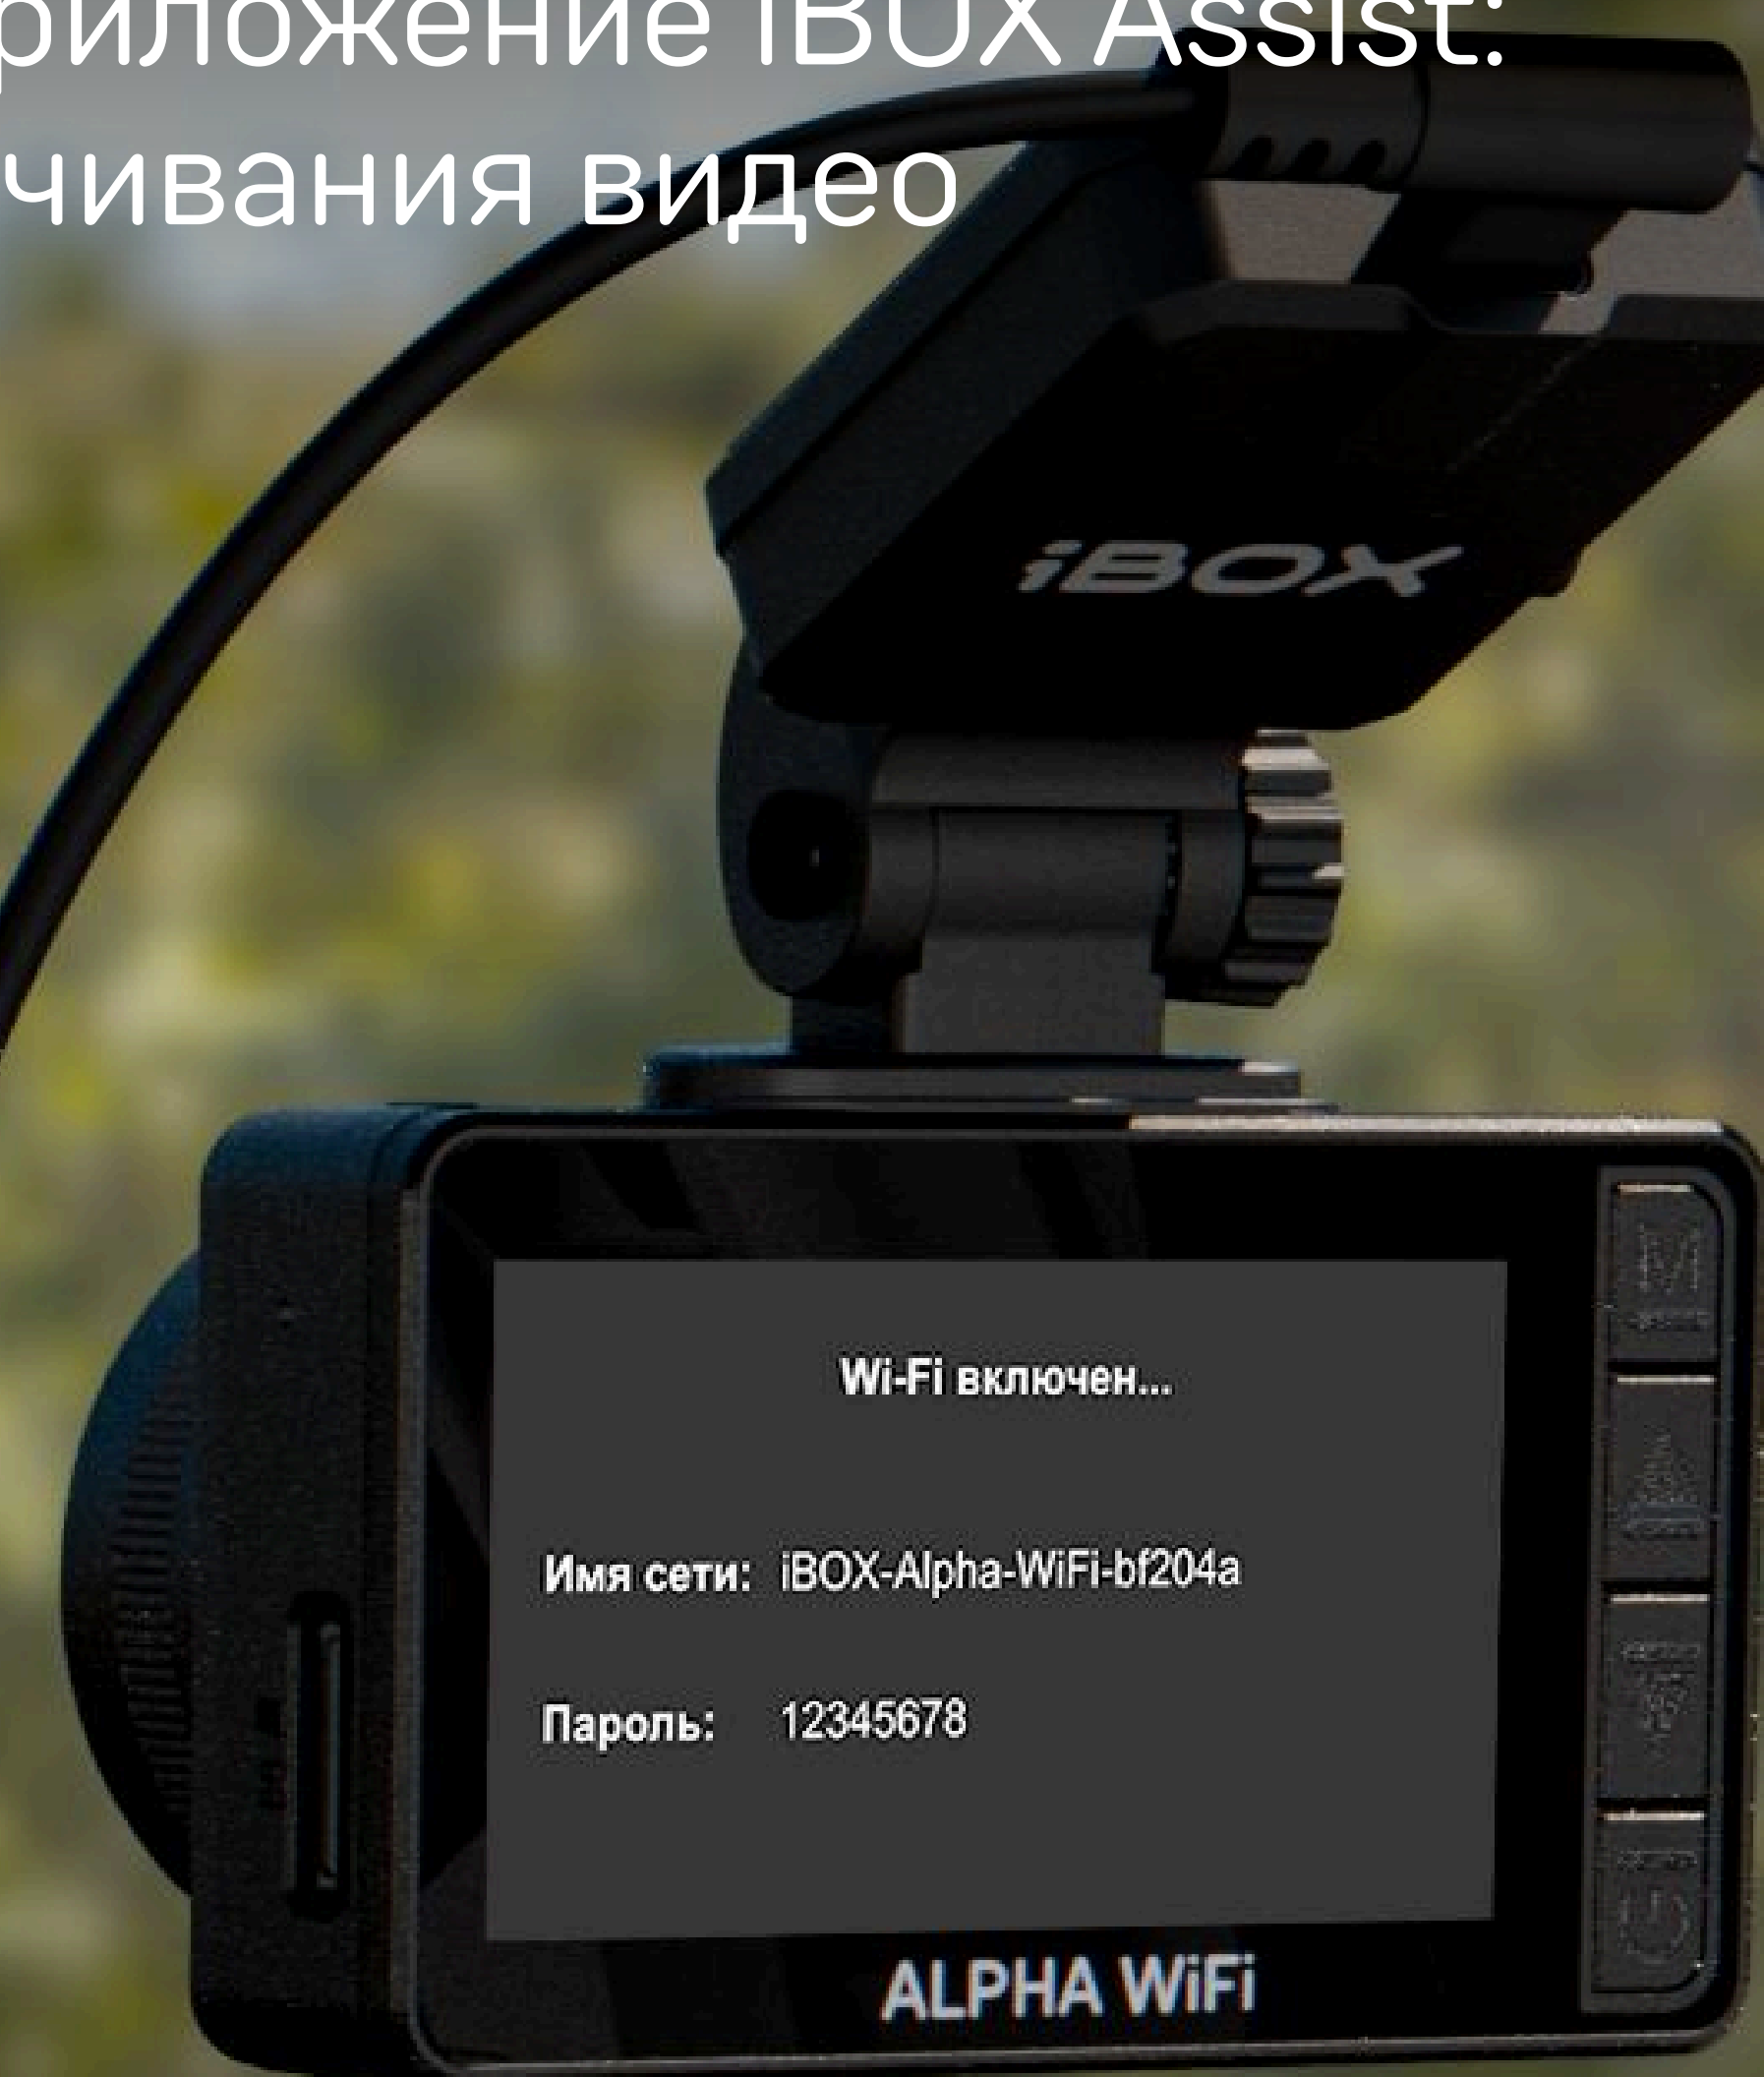

Управление со смартфона

Wi-Fi-модуль и мобильное приложение iBOX Assist:
для просмотра и скачивания видео

Ищите в магазинах приложений