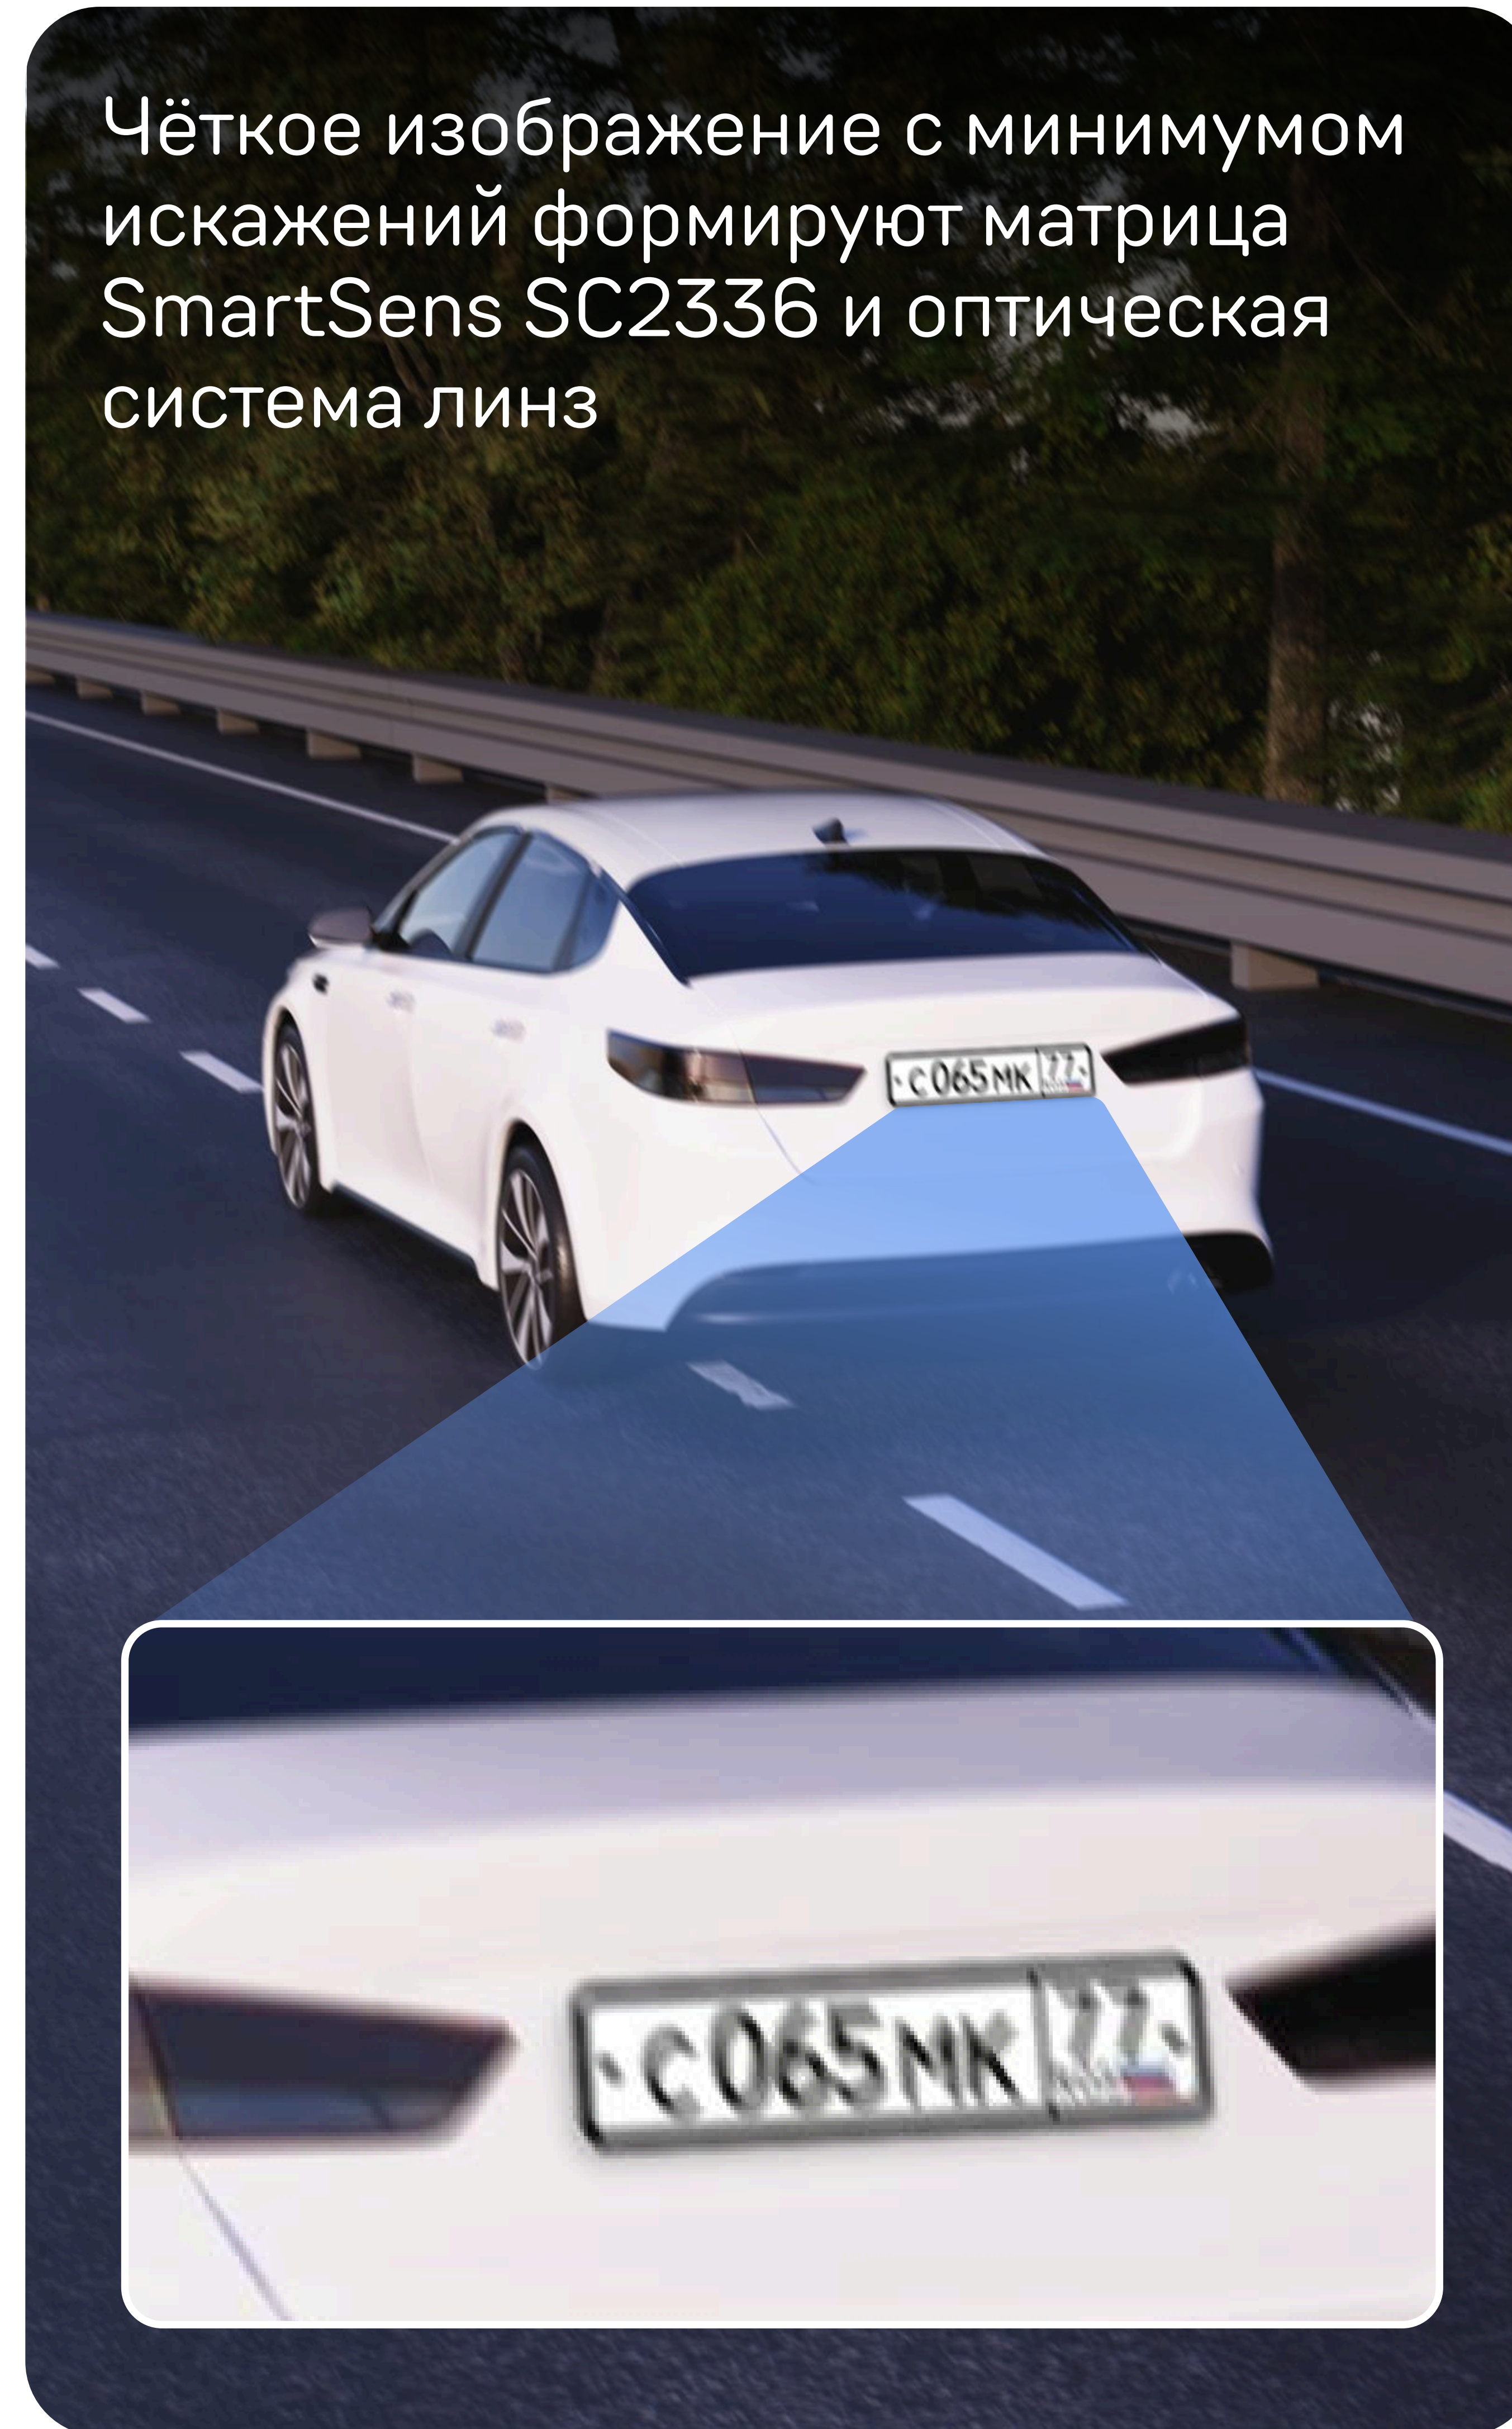

Чёткое изображение с минимумом искажений формируют матрица SmartSens SC2336 и оптическая система линз