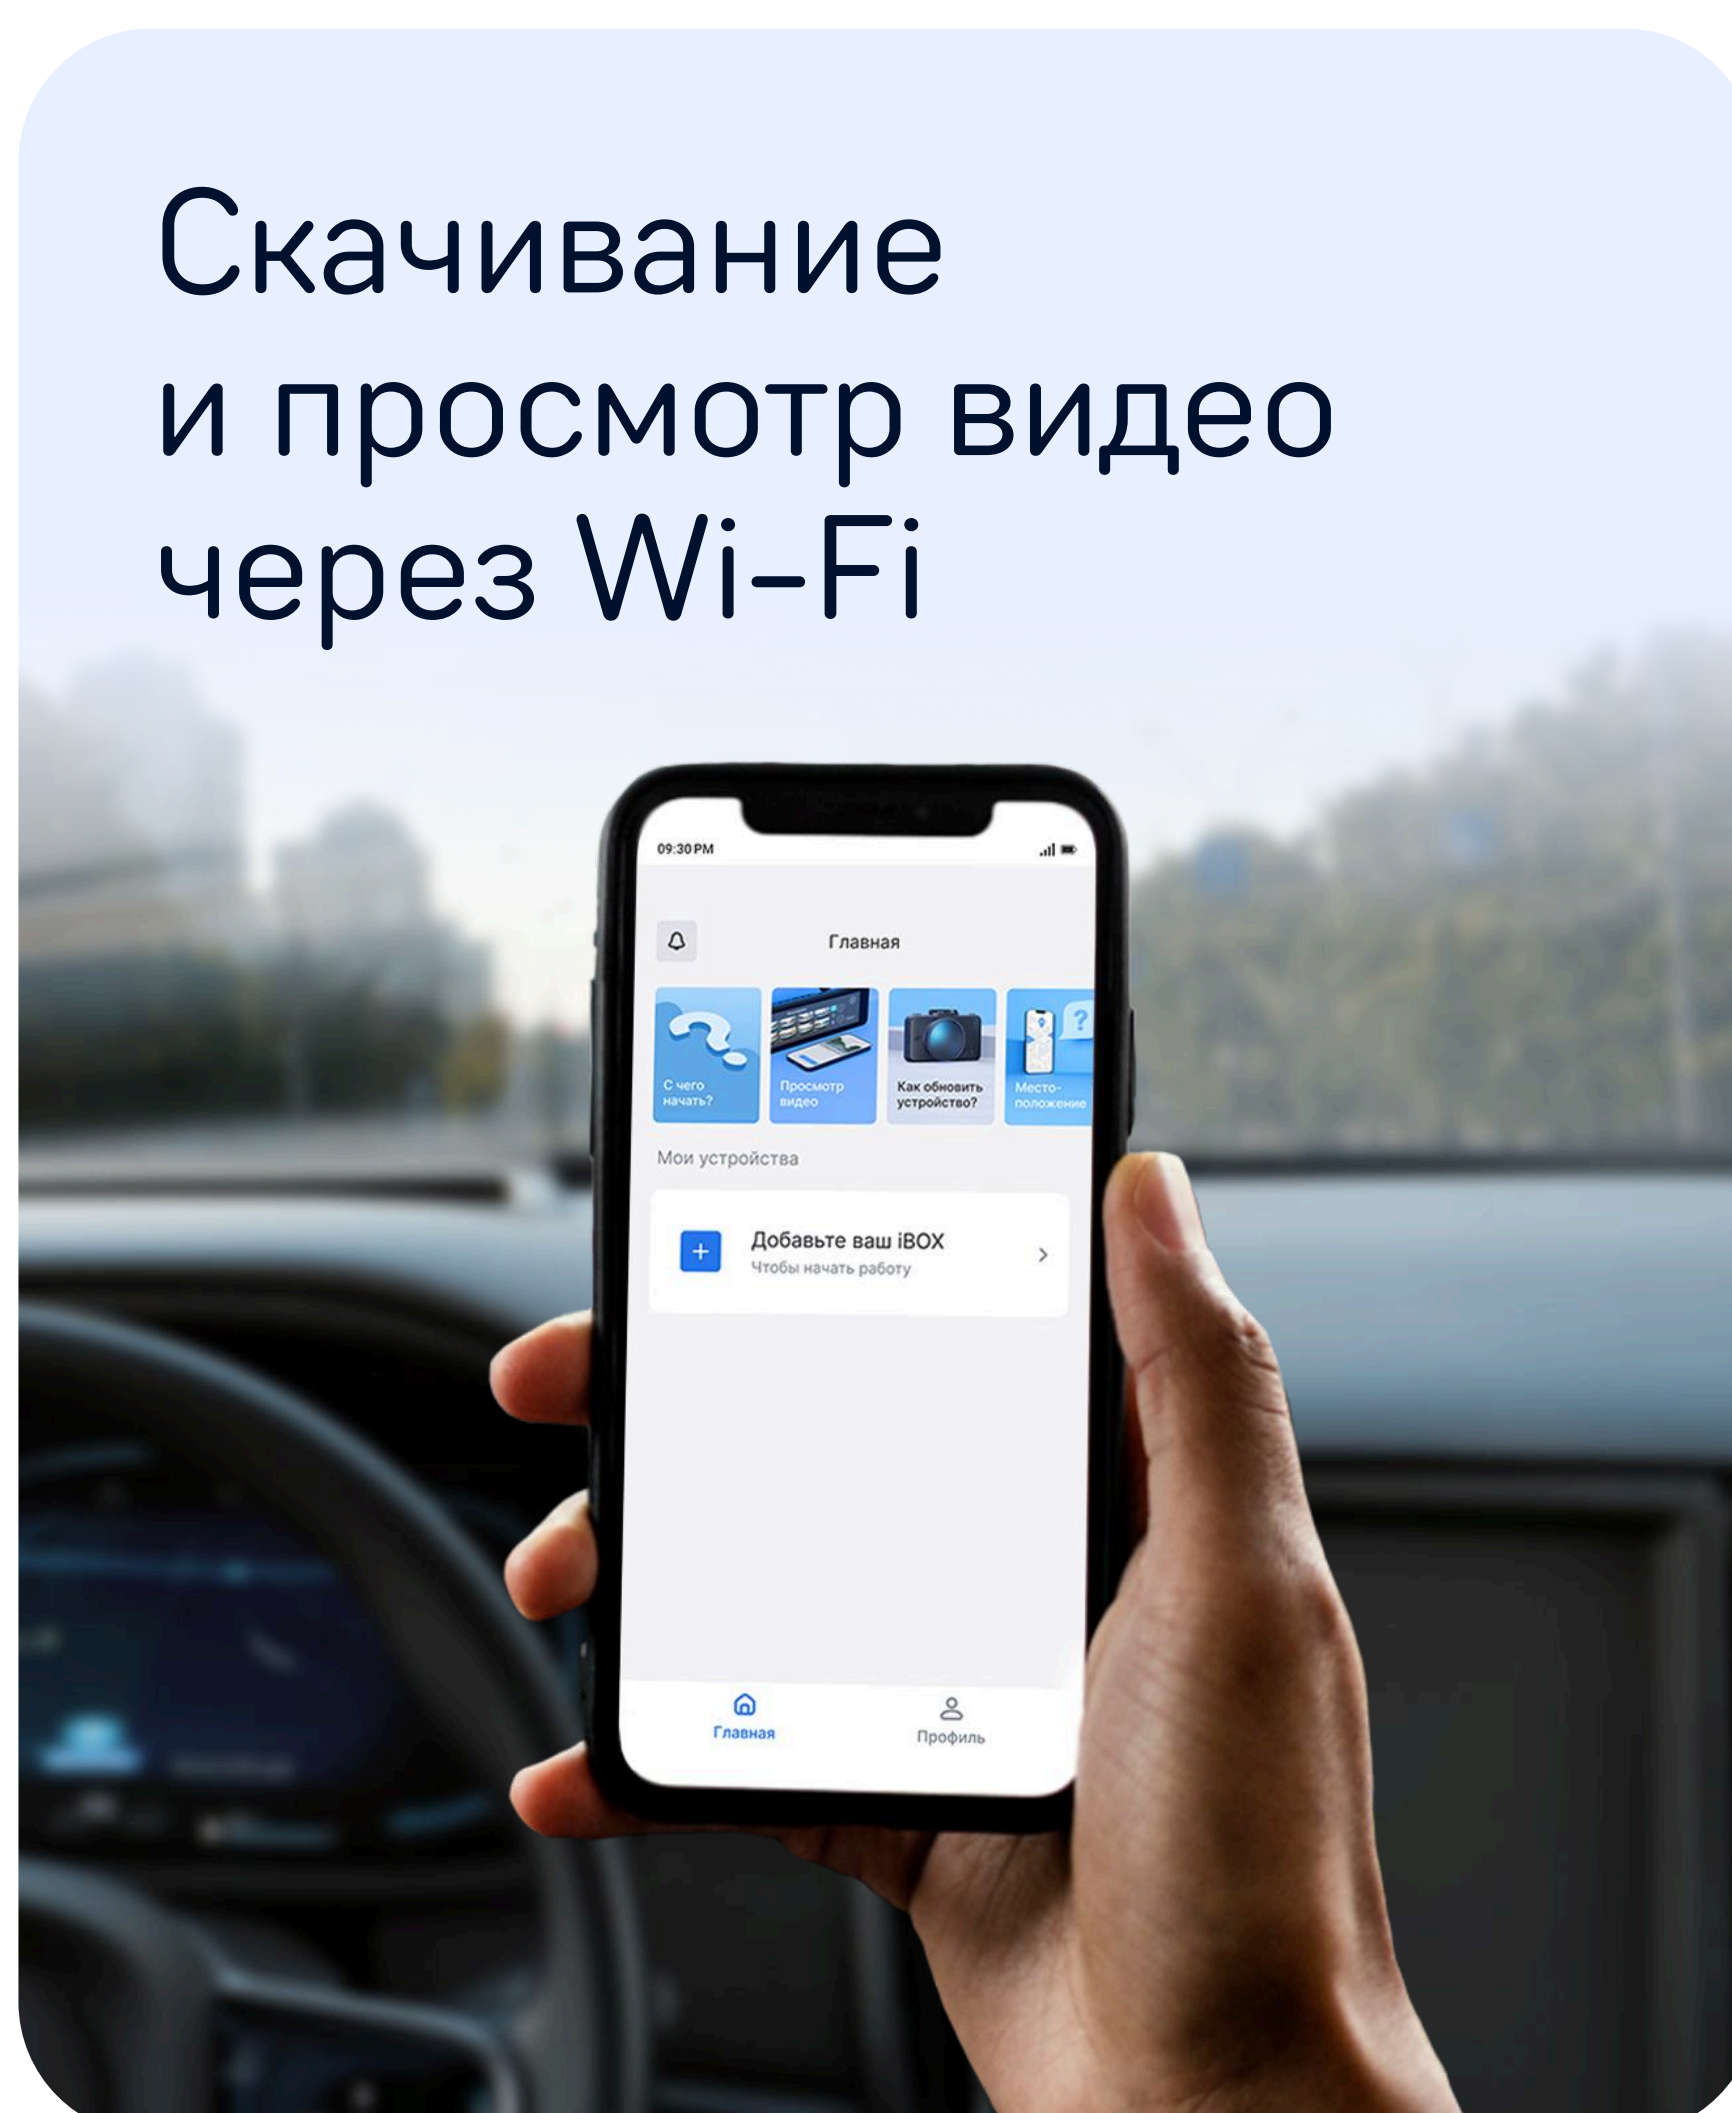

# Это — новый Alpha WiFi

Магнитное крепление с активным питанием и Type-C

Детализация видео:  
процессор Jielі  
и матрица SmartSens

Скачивание  
и просмотр видео  
через Wi-Fi

Контрастный дисплей 2,45 дюйма