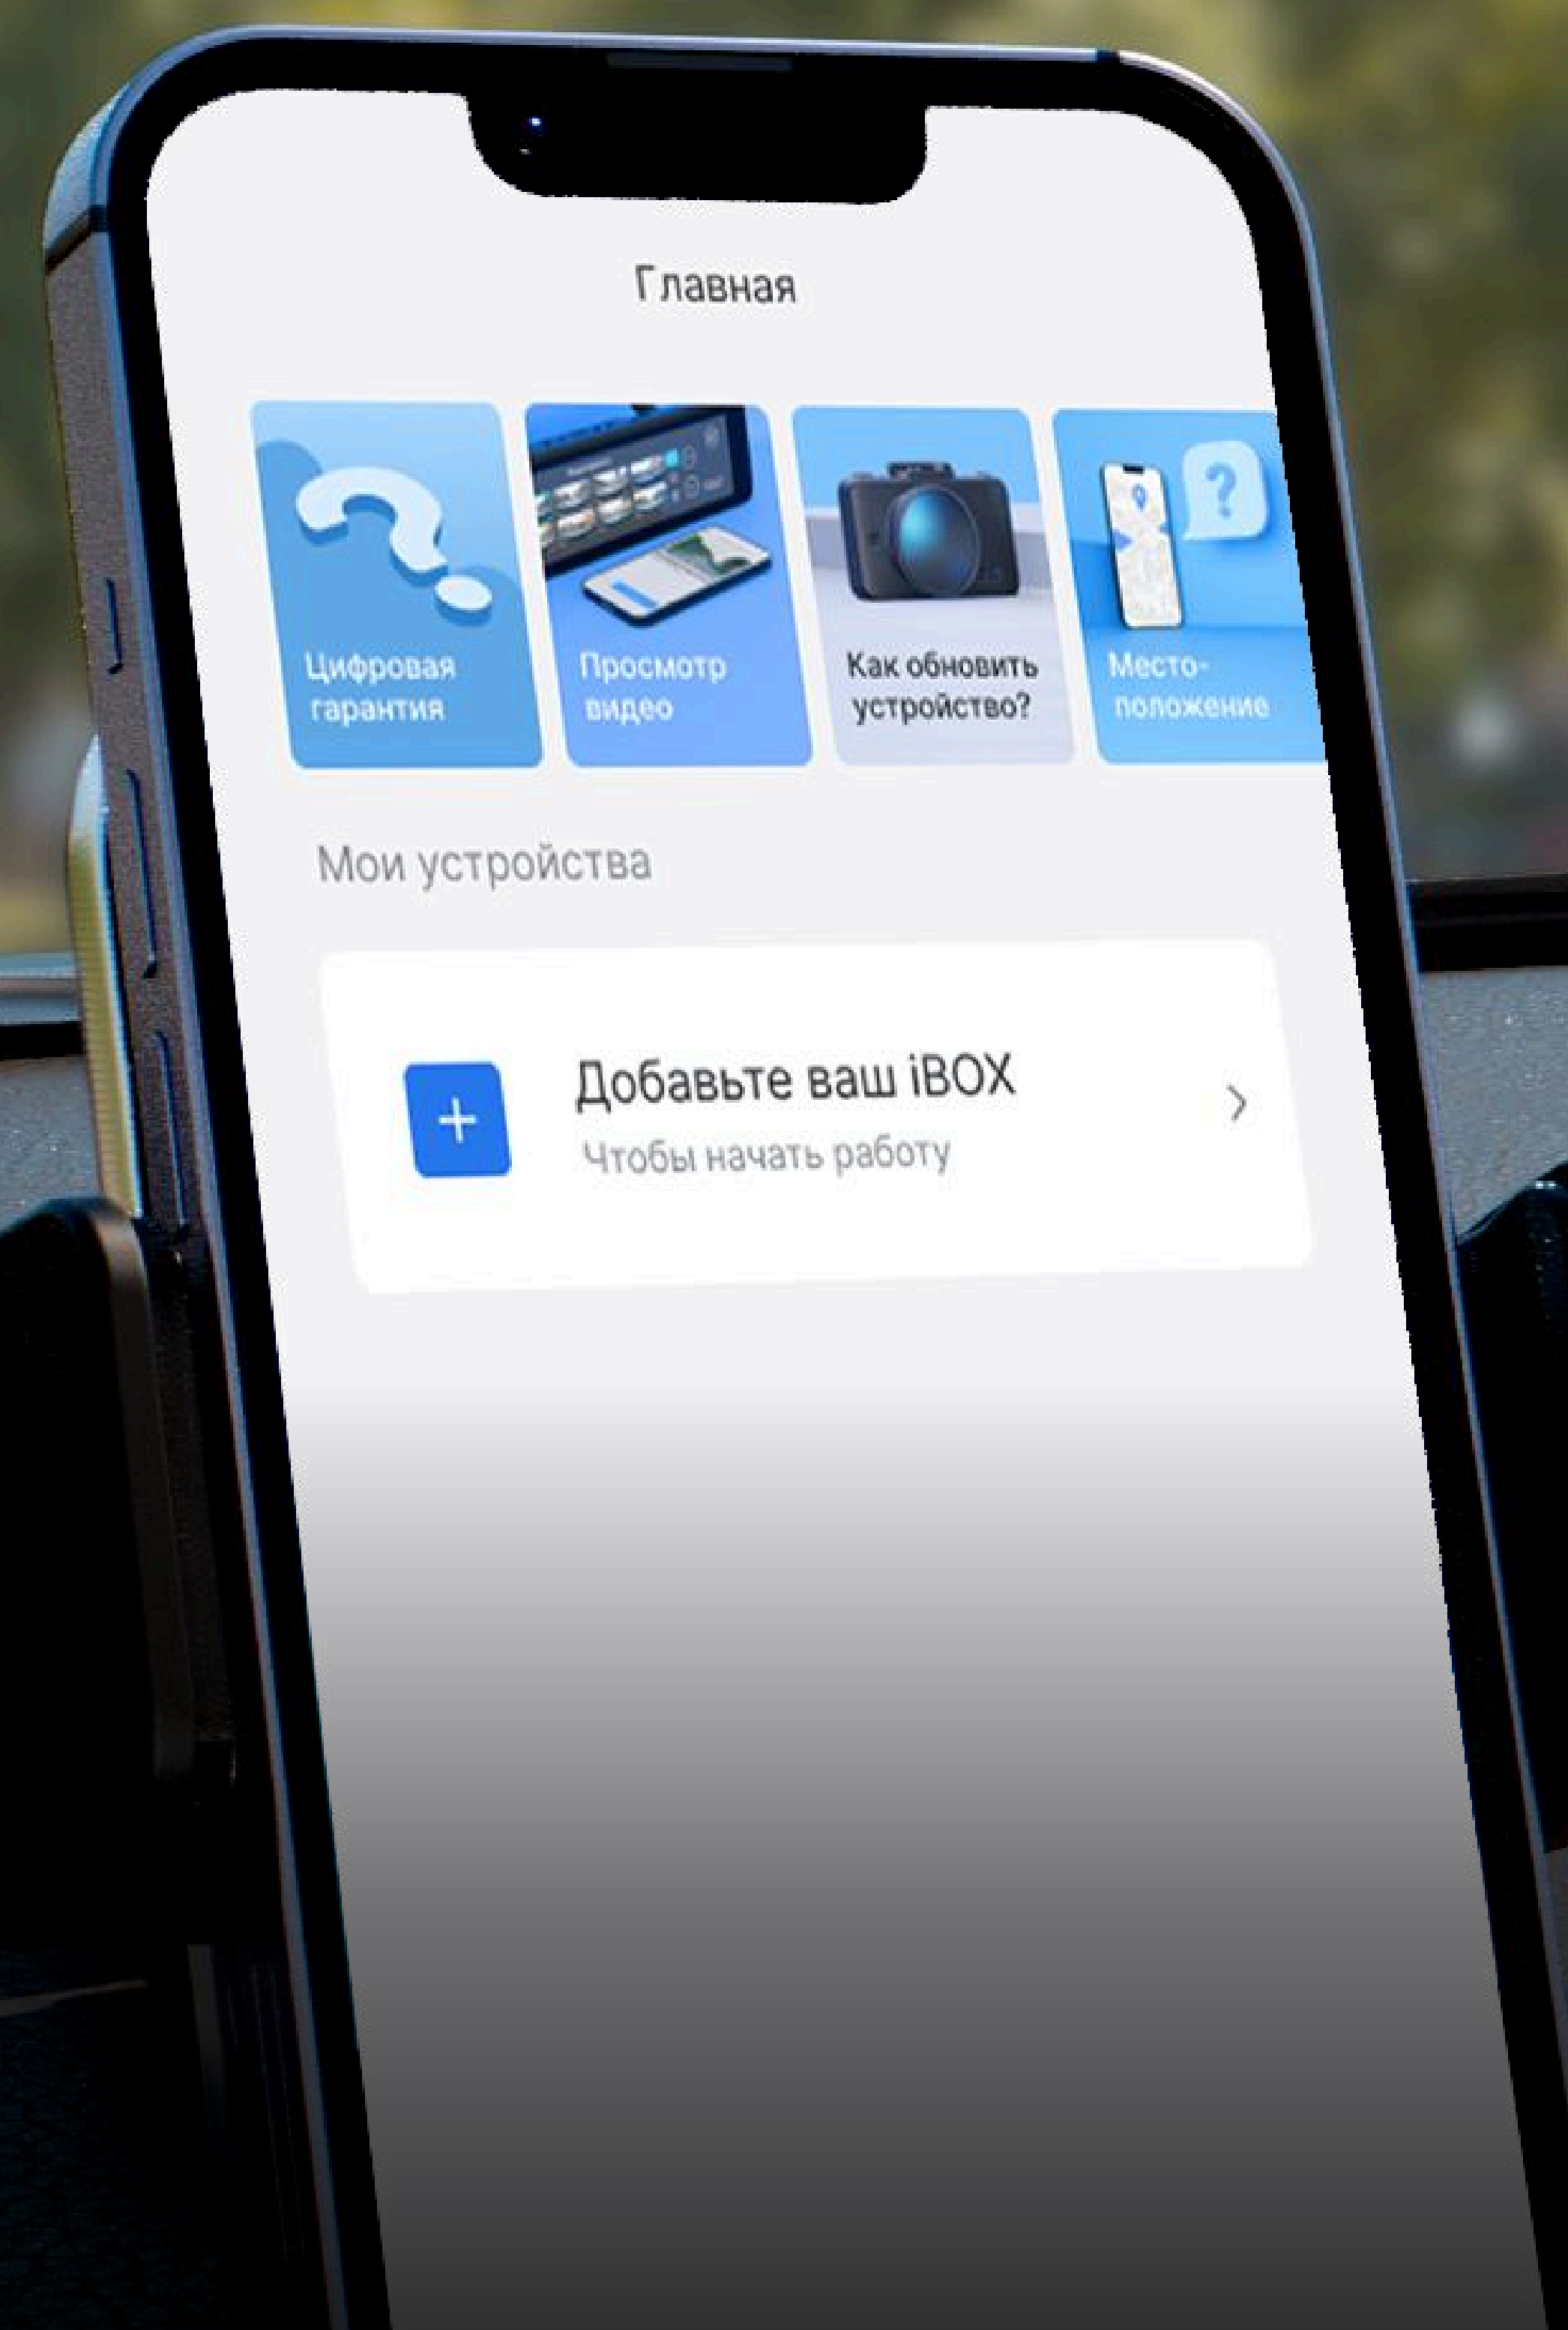

Управление со смартфона

Wi-Fi-модуль и мобильное приложение iBOX Assist:
для просмотра и скачивания видео

Ищите в магазинах приложений