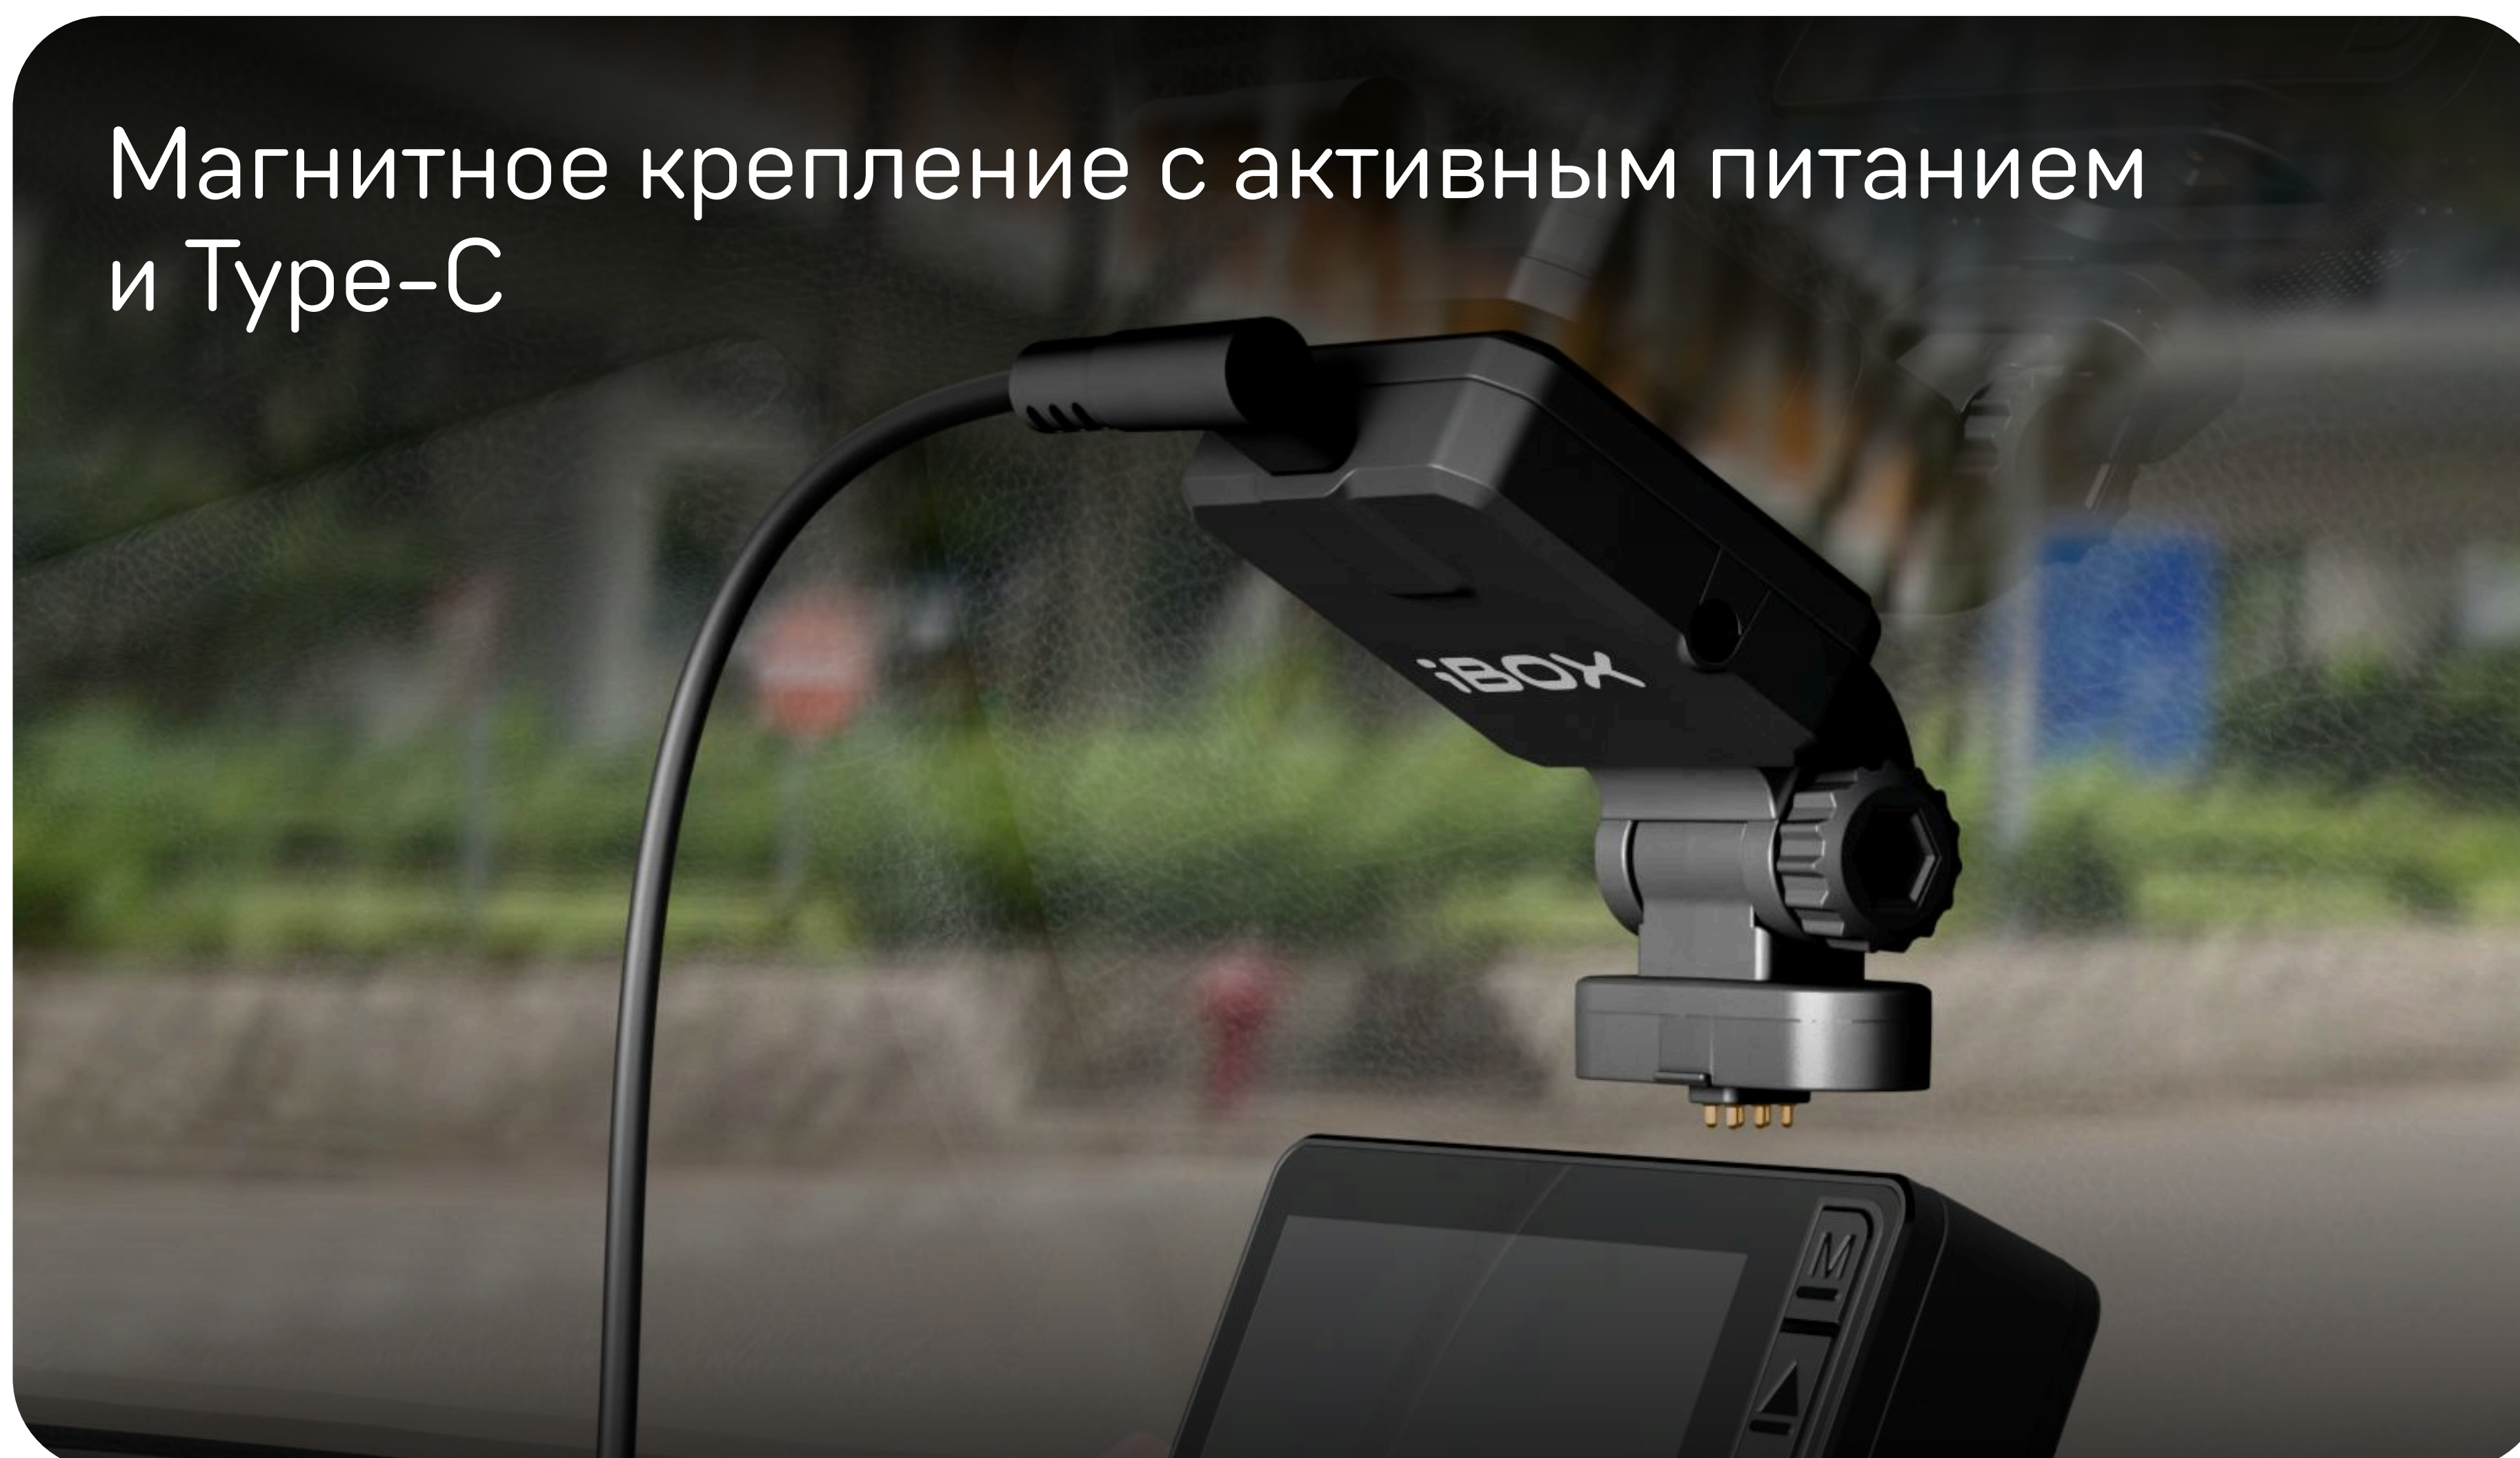

# iBOX | Alpha WiFi

Компактный видеорегистратор  
с ярким экраном и подключением к смартфону

Во-первых, безопасность

# Это — новый Alpha WiFi

Магнитное крепление с активным питанием и Type-C

Детализация видео:  
процессор Jielі  
и матрица SmartSens

Скачивание  
и просмотр видео  
через Wi-Fi

Контрастный дисплей 2,45 дюйма